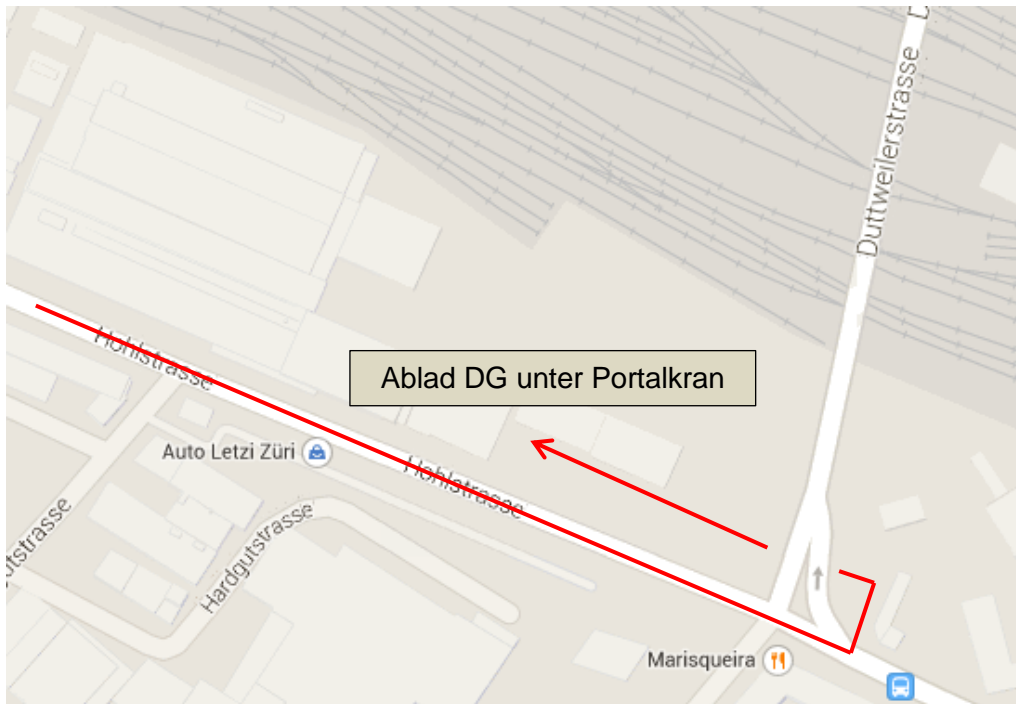

Anfahrt:

Serviceanlage Zürich Depot G	
Standort:	SBB Personenverkehr Spedition / Logistik Neugasse 145 8005 Zürich Tel: +41 (0)79 500 58 04 Email: zue755@sbb.ch
Öffnungszeiten:	MO – FR / 07:00 – 15:45
Tel. Avisierung:	Nein
Den LKW...	<u>Nur Solo</u> Solo ~~Anhänger~~ ~~Sattelschlepper~~
Spezielles:	• Vor dem Tor an der Säule am untersten Knopf klingeln und warten bis sich das Tor öffnet. • Enge Einfahrt (Säulen)
Anhänger Deponieren / Zwischenstellen möglich?	Nein
Sonstiges: