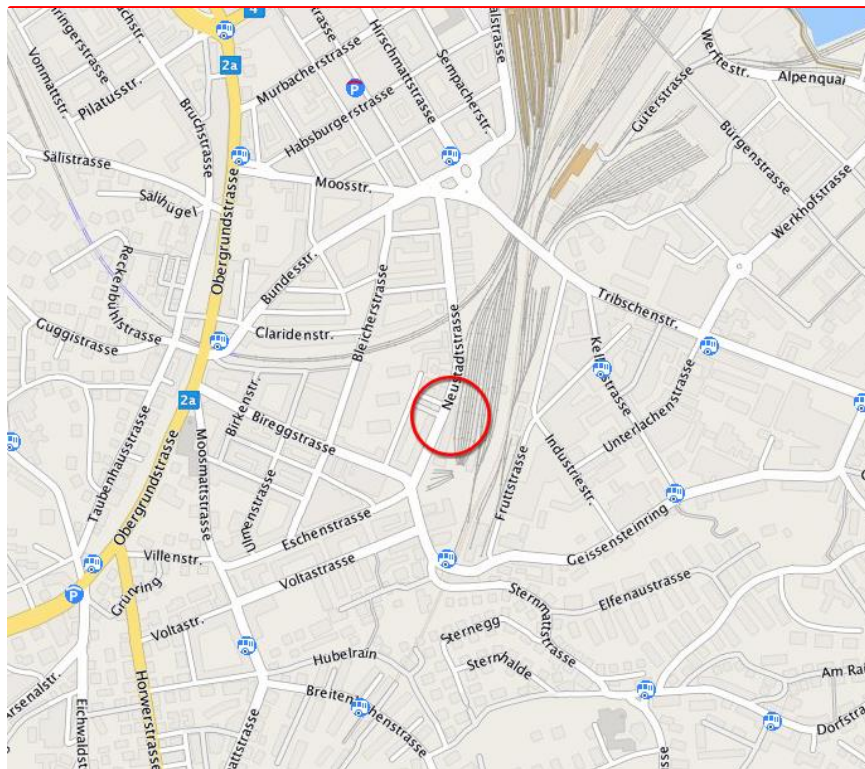

Serviceanlage Luzern	
Standort:	SBB Personenverkehr Spedition / Logistik Neustadtstrasse 43 6003 Luzern Tel: +41 (0)51 227 32 47 Email: lz754@sbb.ch
Öffnungszeiten:	MO – FR / 07:30 – 12:00 / 12:30 – 16:30
Tel. Avisierung:	30 Minuten vor Ankunft
Den LKW...	Nur Solo / Seitenverlad / Heckverlad Solo ~~Anhänger~~ ~~Sattelschlepper~~
Spezielles:	• Höhenbeschränkung: 3.8m • Enge Einfahrt (Holzgebäude ragt über die Strasse hinaus) Wichtig: Nie bei Be- Entlad das Verdeck unter einer Fahrleitung öffnen! → Todesgefahr!
Anhänger Deponieren / Zwischenstellen möglich?	Nein
Sonstiges:	Anmeldung beim Empfang / Kehrplatz auf Depotvorplatz möglich.

Anfahrt: