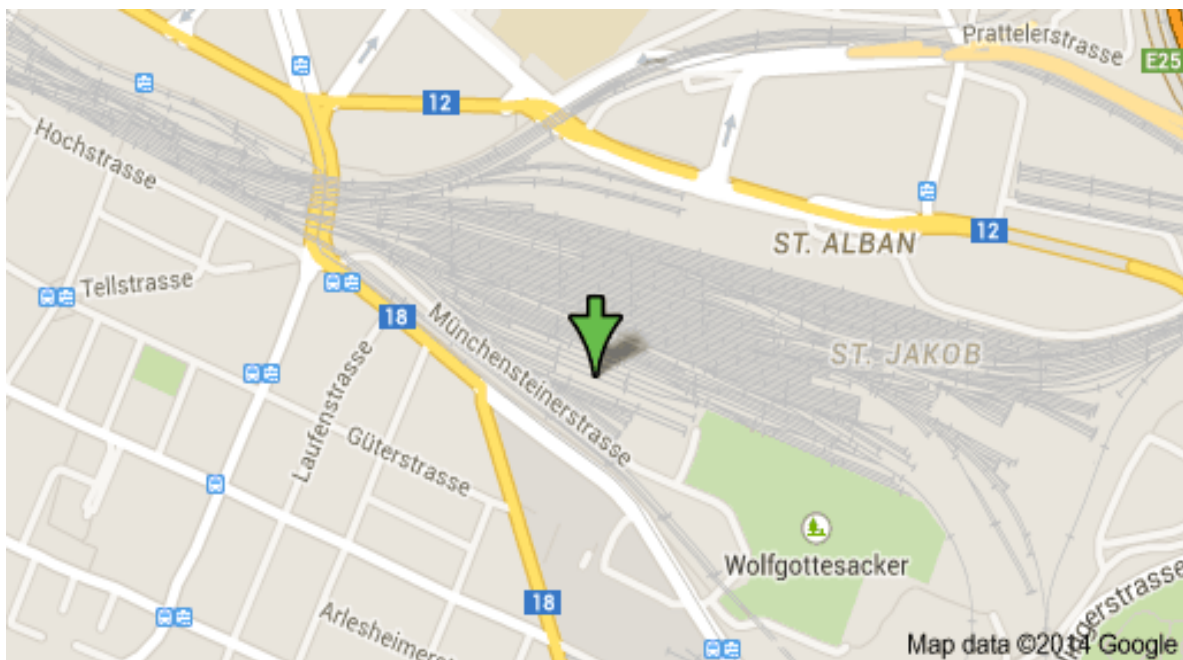

Serviceanlage Basel - Radkompetenz Zentrum	
Standort:	SBB Personenverkehr RKZ, Basel Spedition / Logistik Münchensteinerstrasse 95 4052 Basel Tel: +41 (0)79 252 19 46 Email: bs751@sbb.ch
Öffnungszeiten:	MO – FR / 06:45 – 12.00, 12.30-15.30
Tel. Avisierung:	
Den LKW...	Nur Solo / Seitenverlad Solo ~~Anhänger~~ ~~Sattelschlepper~~
Spezielles:	• Höhenbeschränkung: Keine • Für übergrosse Ware → Kran Entlad
Anhänger Deponieren / Zwischenstellen möglich?	Nein
Sonstiges:	

Anfahrt: