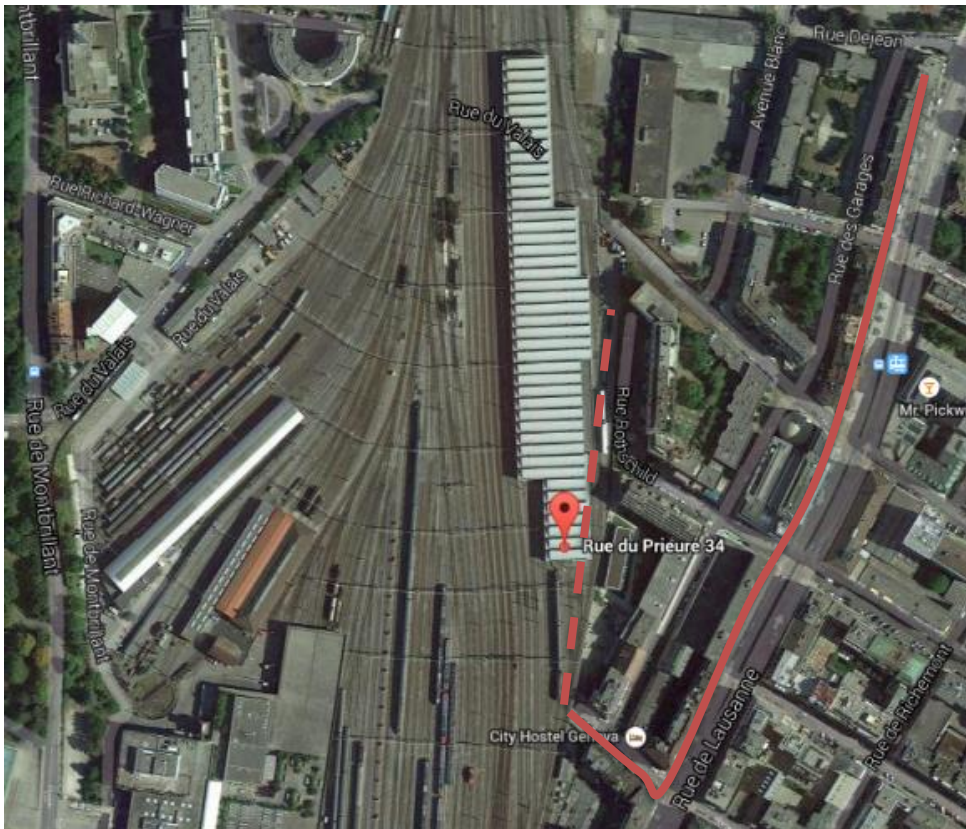

Serviceanlage Genf	
Standort:	Centre d'Entretien de Genève CFF, Expédition, arrivage, logistique Rue du Prieuré 34 1202 Genève Tel: +41 (0)51 225 30 31 E-Mail: geneve.magasin@sbb.ch
Öffnungszeiten:	MO – FR / 07:00 – 12:00 Uhr / 13:00 - 16:00 Uhr
Tel. Avisierung:	30 Minuten vor Anlieferung
Den LKW...	Nur Solo Solo Anhänger Sattelschlepper
Spezielles:	• Seitenbelad • Portalkran (15T) • Signalisierung und Geschwindigkeitsbeschränkung 10 km/h beachten
Anhänger Deponieren / Zwischenstellen möglich?	Nein
Sonstiges:	Sicherheitsleuchtwesten Tragepflicht

Anfahrt: