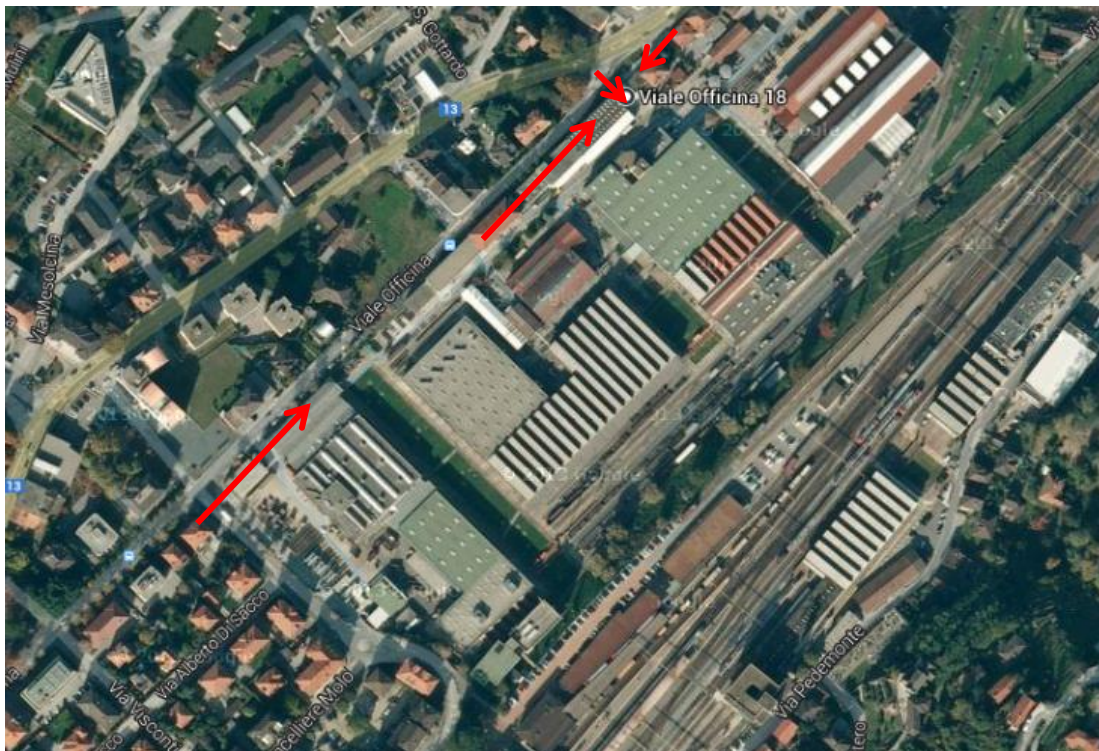

Werk Bellinzona	
Standort:	STABILIMENTO INDUSTRIALE FFS Viale Officina 18 6500 Bellinzona Tel: +41 (0)79 748 37 28 Tel: +41 (0)79 879 90 20 (15.30-16.30) Email: iwbellog.spedizione@sbb.ch
Öffnungszeiten:	Montag - Donnerstag / 07:00 – 11:30 / 13:00 – 15:00 Freitag / 07:00 – 11:30
Tel. Avisierung:	24 Stunden vor Ankunft und ausserhalb der Öffnungszeiten
Den LKW...	Nur Seitenverlad Solo Anhängers Sattelschlepper
Spezielles:	- Keine Laderampe vorhanden. - Einfahrt über Tor 1. (falls nicht anders angegeben)
Anhängers Deponieren / Zwischenstellen möglich?	Nein
Sonstiges:	Ausfahrt A2 Bellinzona Nord und zurück Richtung Bahnhof SBB.

Anfahrt: