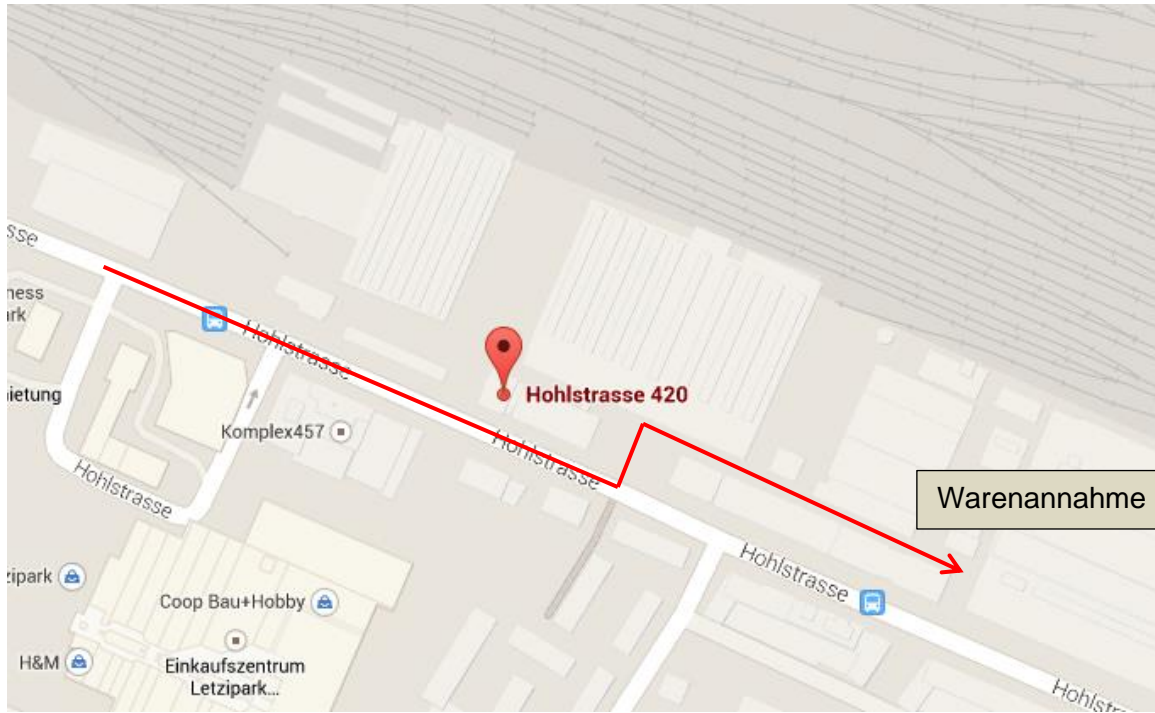

Anfahrt:

Reparaturcenter Zürich-Altstetten / Kran Entladung

Standort:	SBB Personenverkehr Spedition / Logistik – Halle P Hohlstrasse 388 8048 Zürich Tel: +41 (0)79 610 61 11 Email: zue752@sbb.ch	
Öffnungszeiten:	MO – DO / 07:00 bis 16:00 SA / 08:00 bis 15:00 nur nach Absprache mit Telefon +41 (0)79 610 61 11	
Tel. Avisierung:	30 Minuten vor Ankunft	
Den LKW...		
Spezielles:	• Höhenbeschränkung: 4.2m (WICHTIG Bitte auf Brücke beachten) • Für übergrosse Ware → Kran Entlad • Drehgestell Ablad unter Portalkran • Mitarbeiter SBB wendet LKW auf Drehbühne Richtung Ausfahrt	
Anhänger Deponieren / Zwischenstellen möglich?	Nein	
Sonstiges: