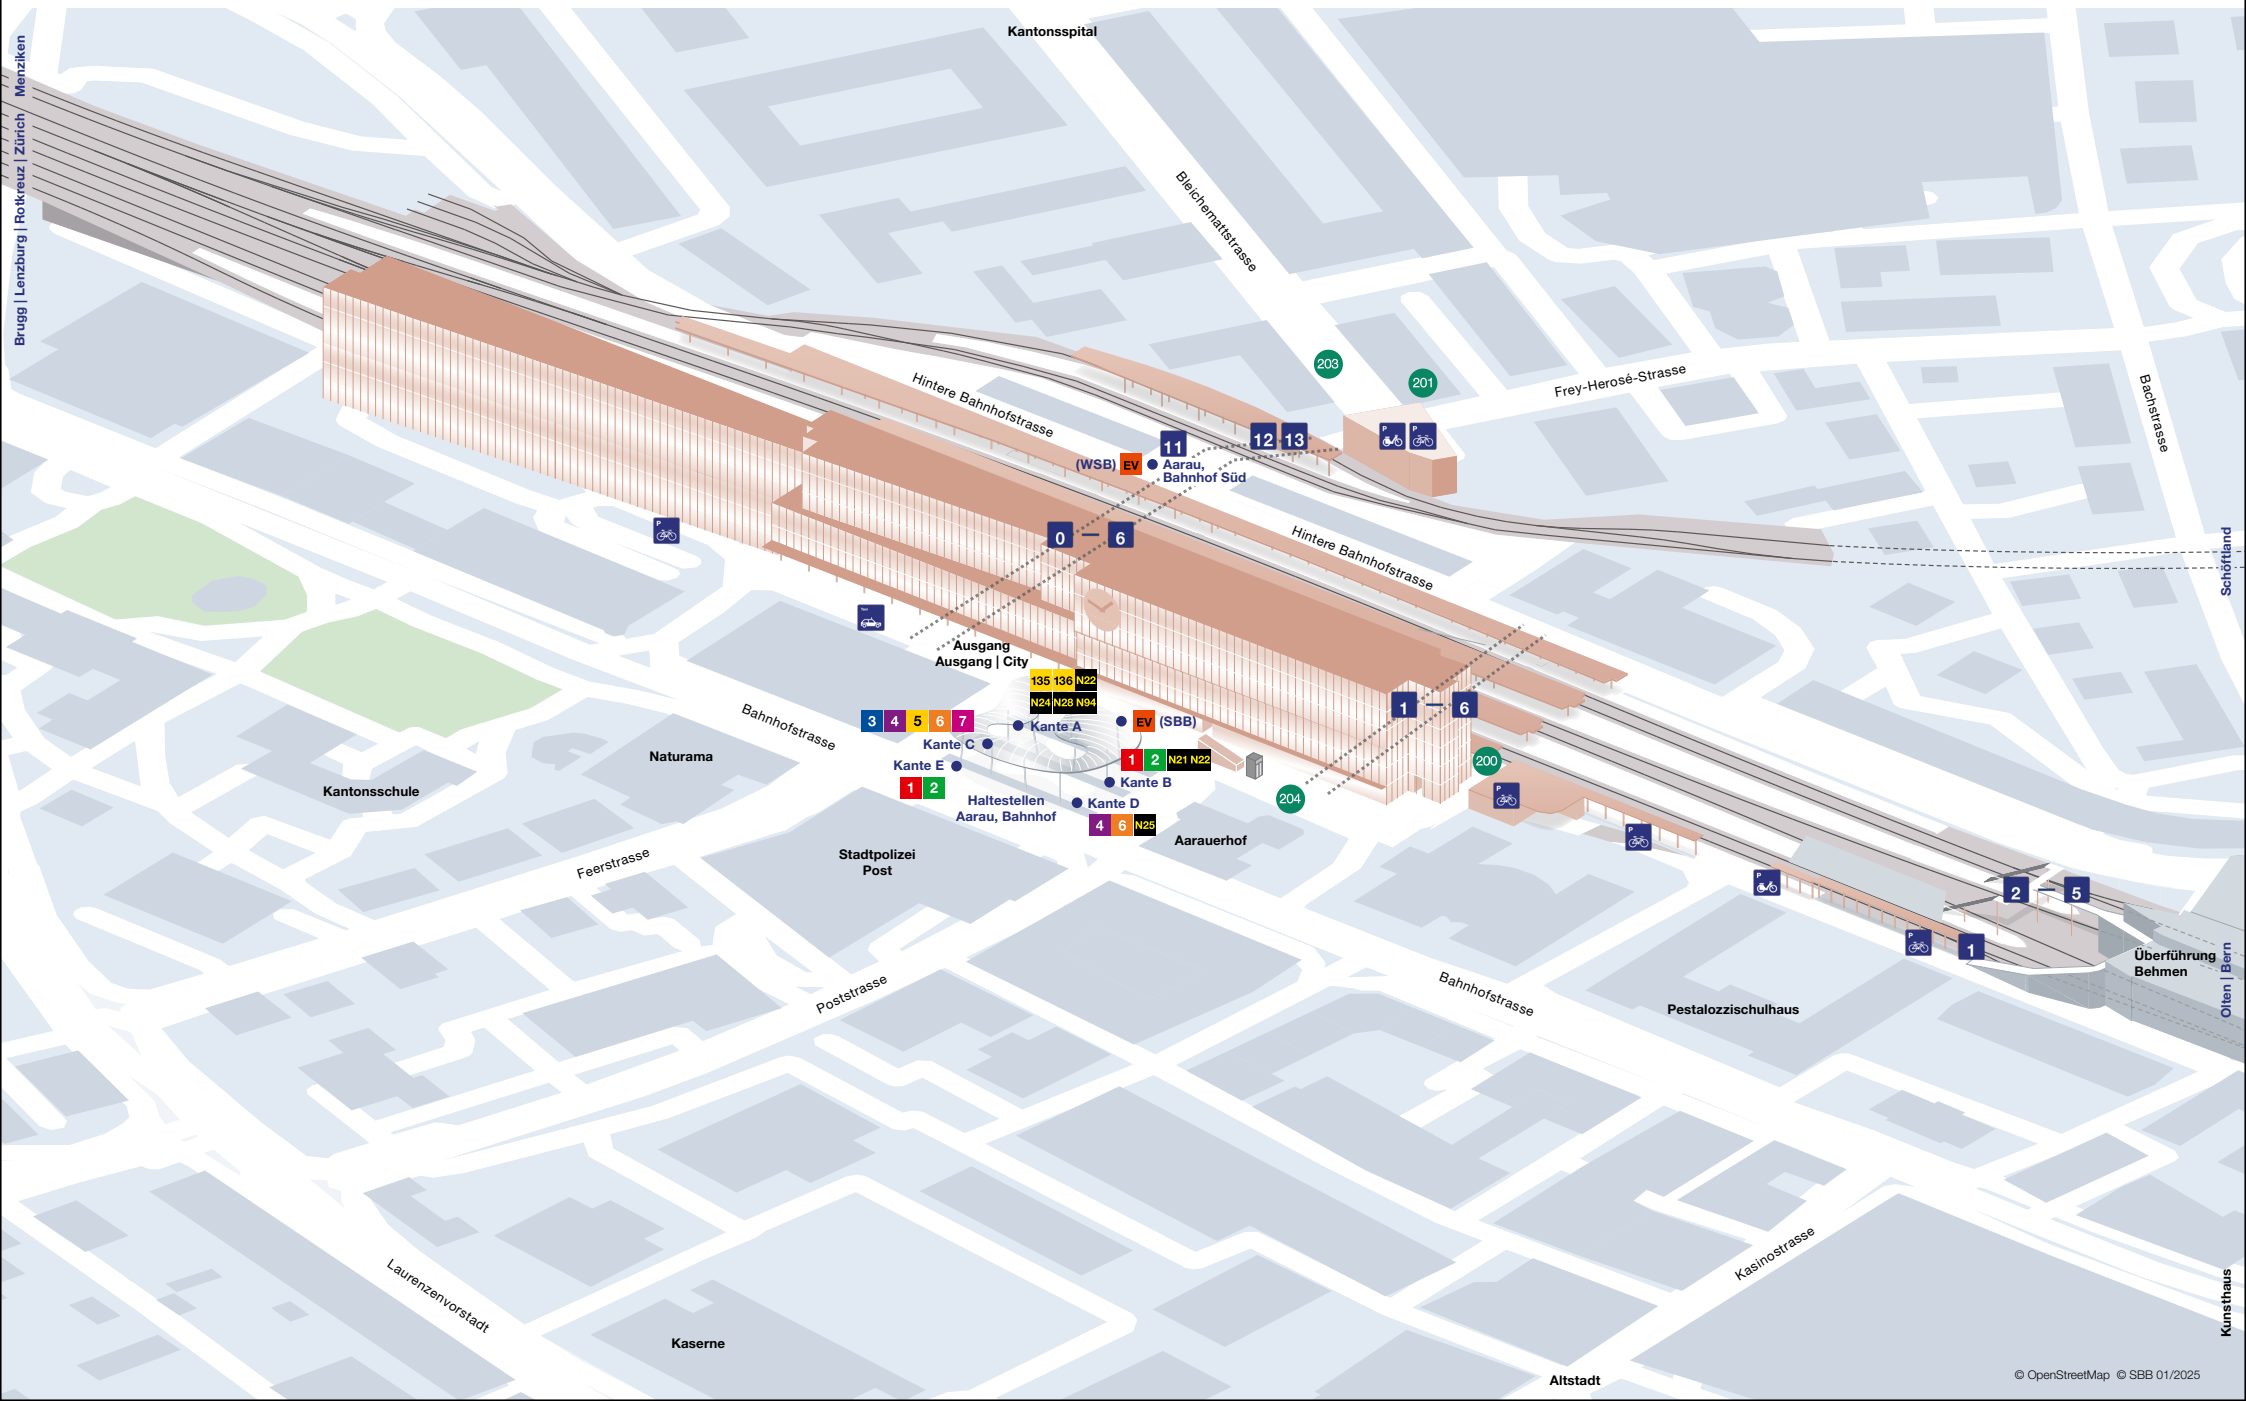

Bahnhof Aarau Innenplan

Bahnhof Aarau Umgebungsplan

Bahnhof Aarau Angebote

Öffentlicher Verkehr

- 1** Buchs, Wynenfeld – Aarau, Bahnhof – Rombach – Küttigen, Kreuz
- 2** Rohr, Unterdorf – Telli – Aarau, Bahnhof – Erlinsbach, Oberdorf – Barmelweid
- 3** Aarau, Bahnhof – Schönenwerd – Gretzenbach, Weid
- 4** Suhr, Bahnhof – Aarau, Bahnhof – Scheibenschachen – Biberstein, Ihegi
- 5** Aarau, Bahnhof – Goldern – Zelgli – Aarau, Bahnhof
- 6** Suhr, Bahnhof – Kantonsspital – Aarau, Bahnhof – Aarau, Wöschnauring
- 7** Aarau, Bahnhof – Zelgli – Goldern – Aarau, Bahnhof
- 135** Aarau, Bahnhof – Staffelegg – Frick – Laufenburg, Bahnhof
- 136** Aarau, Bahnhof – Benkerjoch – Frick, Bahnhof

Nachtbusse

- N** Nachtbusse
- N21** Aarau, Bahnhof – Küttigen – Biberstein
- N22** Rohr, Unterdorf – Telli – Aarau, Bahnhof – Erlinsbach, Oberdorf
- N24** Aarau, Bahnhof – Buchs – Suhr – Gränichen – Reinach – Menziken
- N25** Aarau, Bahnhof – Entfelden – Schöftland / Suhr
- N28** Aarau, Bahnhof – Buchs – Suhr – Entfelden – Kölliken – Zofingen
- N94** Aarau, Bahnhof – Buchs – Hunzenschwil – Lenzburg

Ersatzverkehr

Partner:

Services

Western Union Stadtebene D2

Kombinierte Mobilität

- InfoPoint SchweizMobil Stadtebene
- InfoPoint SchweizMobil Stadtebene
- mobility** Mobility CarSharing Bahnhof (Aarau) 2. Untergeschoss F7
- PubliBike Velospot Stadtebene
- PubliBike Velospot Stadtebene
- Velostation Aarau Nord Untergeschoss H8
- Velostation Aarau Süd Untergeschoss G5