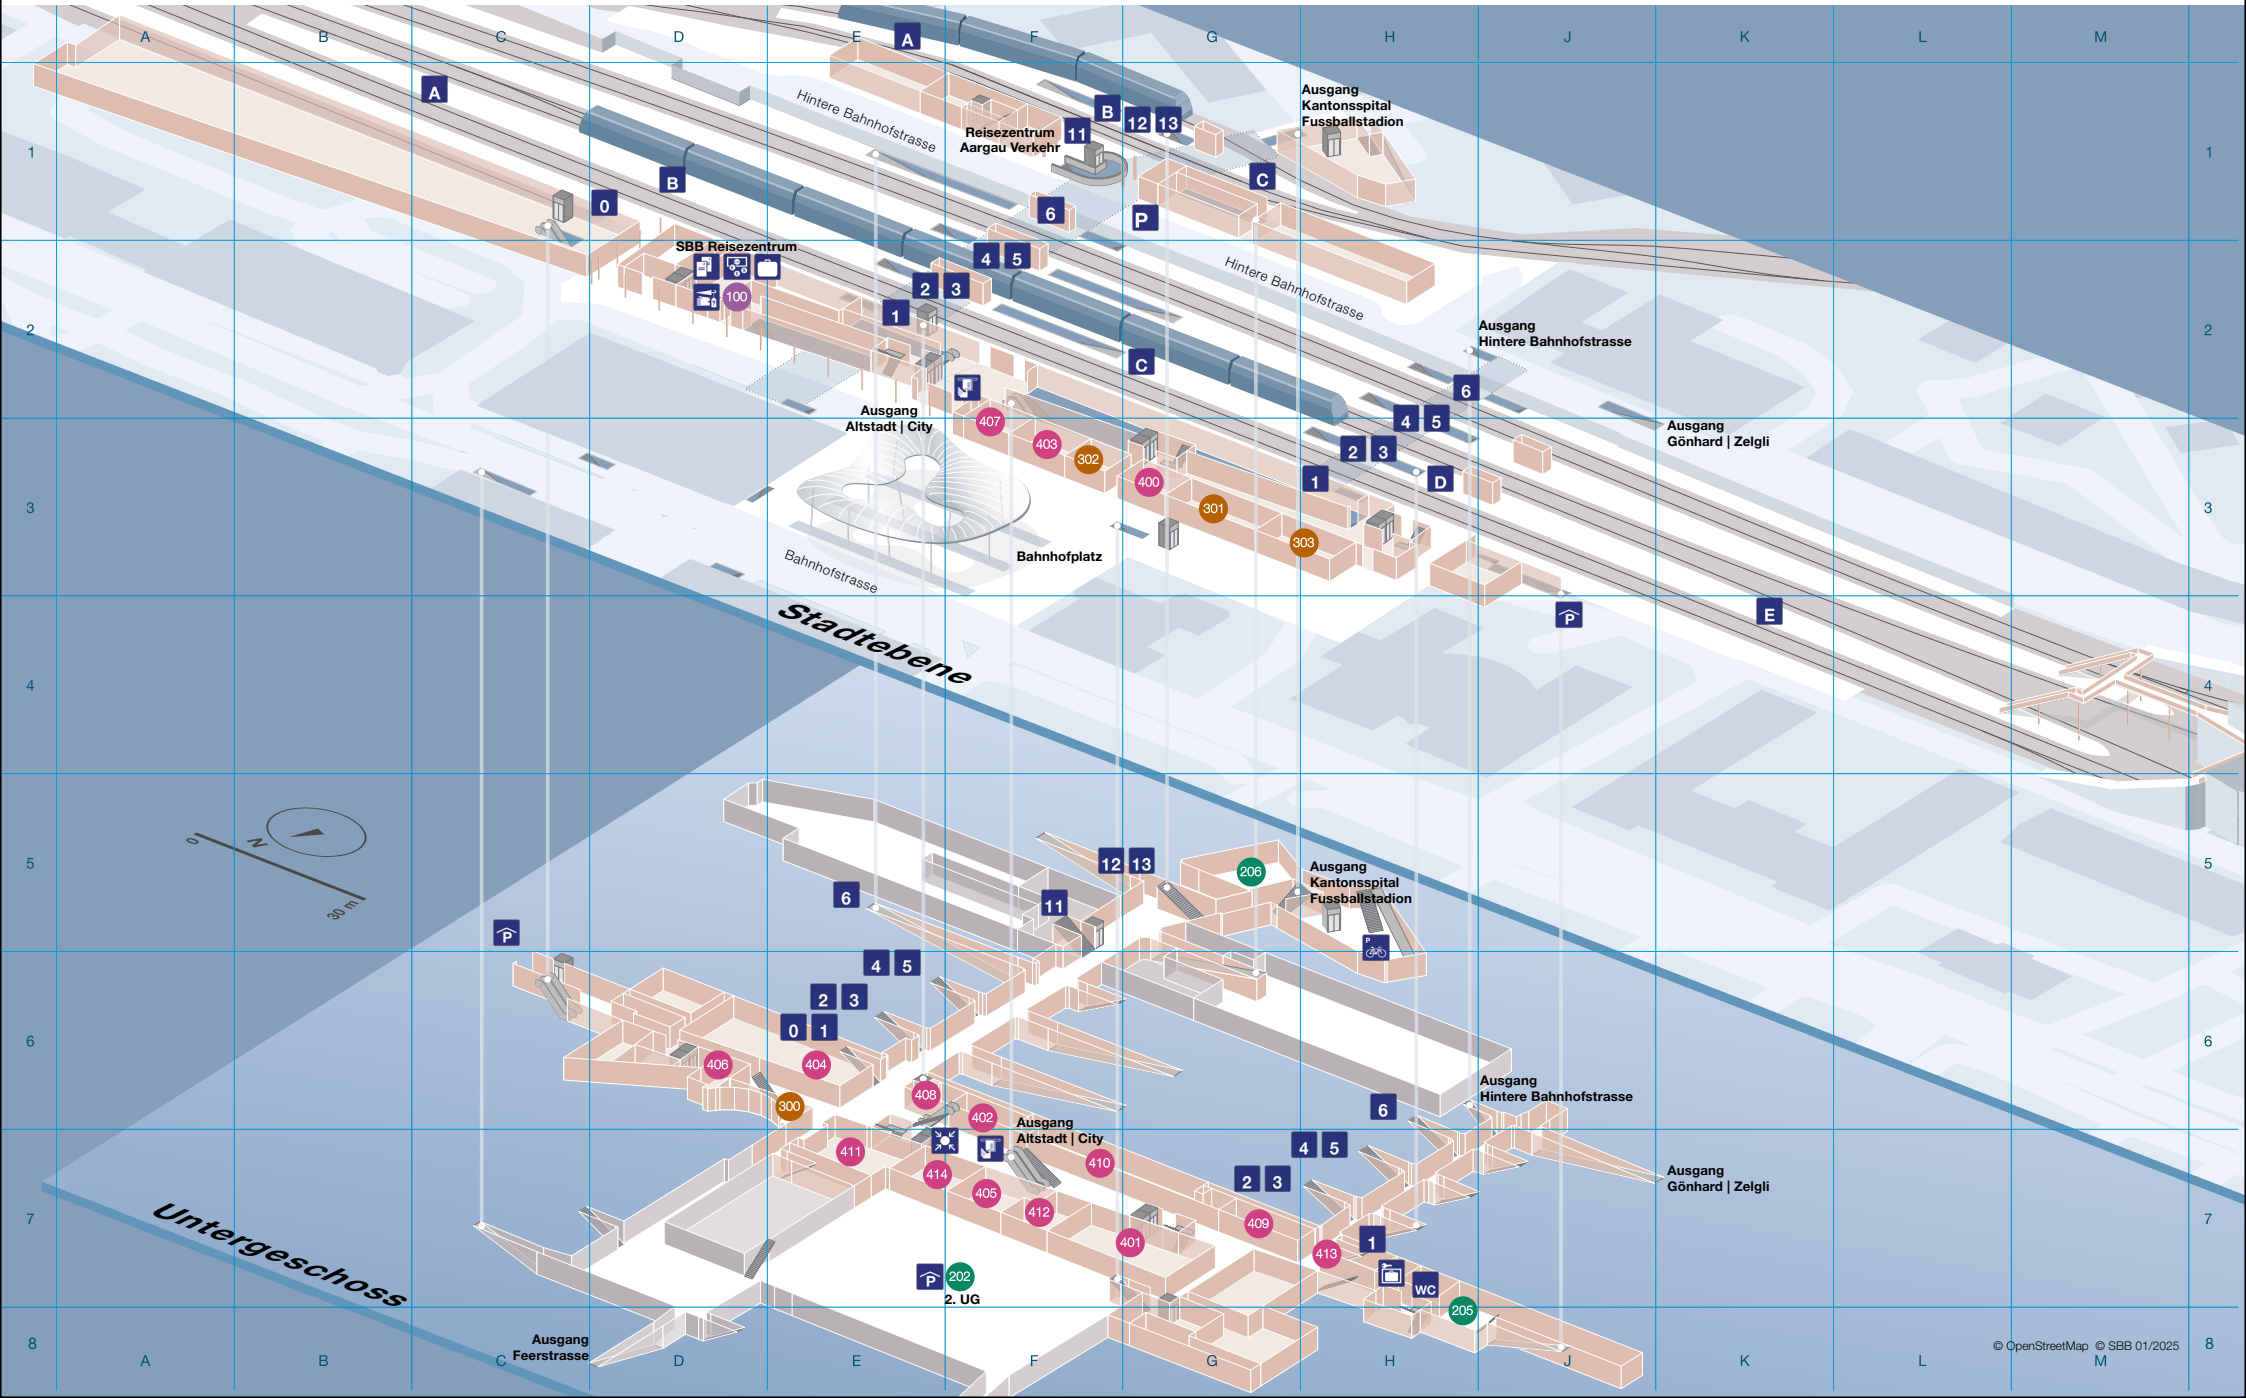

Bahnhof Aarau Innenplan

Bahnhof Aarau Umgebungsplan

Bahnhof Aarau Angebote

Öffentlicher Verkehr

- 1** Buchs, Wynenfeld – Aarau, Bahnhof – Rombach – Küttigen, Kreuz
- 2** Rohr, Unterdorf – Telli – Aarau, Bahnhof – Erlinsbach, Oberdorf – Barmelweid
- 3** Aarau, Bahnhof – Schönenwerd – Gretzenbach, Weid
- 4** Suhr, Bahnhof – Aarau, Bahnhof – Scheibenschachen – Biberstein, Ihegi
- 5** Aarau, Bahnhof – Goldern – Zelgli – Aarau, Bahnhof
- 6** Suhr, Bahnhof – Kantonsspital – Aarau, Bahnhof – Aarau, Wöschnauring
- 7** Aarau, Bahnhof – Zelgli – Goldern – Aarau, Bahnhof
- 135** Aarau, Bahnhof – Staffelegg – Frick – Laufenburg, Bahnhof
- 136** Aarau, Bahnhof – Benkerjoch – Frick, Bahnhof

Nachtbusse

- N** Nachtbusse
- N21** Aarau, Bahnhof – Küttigen – Biberstein
- N22** Rohr, Unterdorf – Telli – Aarau, Bahnhof – Erlinsbach, Oberdorf
- N24** Aarau, Bahnhof – Buchs – Suhr – Gränichen – Reinach – Menziken
- N25** Aarau, Bahnhof – Entfelden – Schöftland / Suhr
- N28** Aarau, Bahnhof – Buchs – Suhr – Entfelden – Kölliken – Zofingen
- N94** Aarau, Bahnhof – Buchs – Hunzenschwil – Lenzburg

Restaurants & Take-aways

- Brezelkönig Untergeschoss E6
- DAO asian eatery Stadtebene G3
- Ombak Coffee Stadtebene F3
- PEPPINO** Pizzeria Peppino Stadtebene H3

Shopping

- Bäckerei Hug Stadtebene G3
- Bahnhof Apotheke Aarau Untergeschoss G7
- blume 3000 Blume 3000 Untergeschoss F6
- Confiserie Sprüngli Stadtebene F3
- Coop Untergeschoss E6
- Flying Tiger Copenhagen Untergeschoss F7
- Gidor Coiffure Untergeschoss D6
- K Kiosk Stadtebene F3
- K Kiosk Untergeschoss E6
- Nail World Center Untergeschoss G7
- Orell Füssli Untergeschoss F7
- Sapori d'Italia Untergeschoss E7
- Tchibo Untergeschoss F7
- Texpress Textilpflege AG Untergeschoss H7
- Visilab Untergeschoss E7