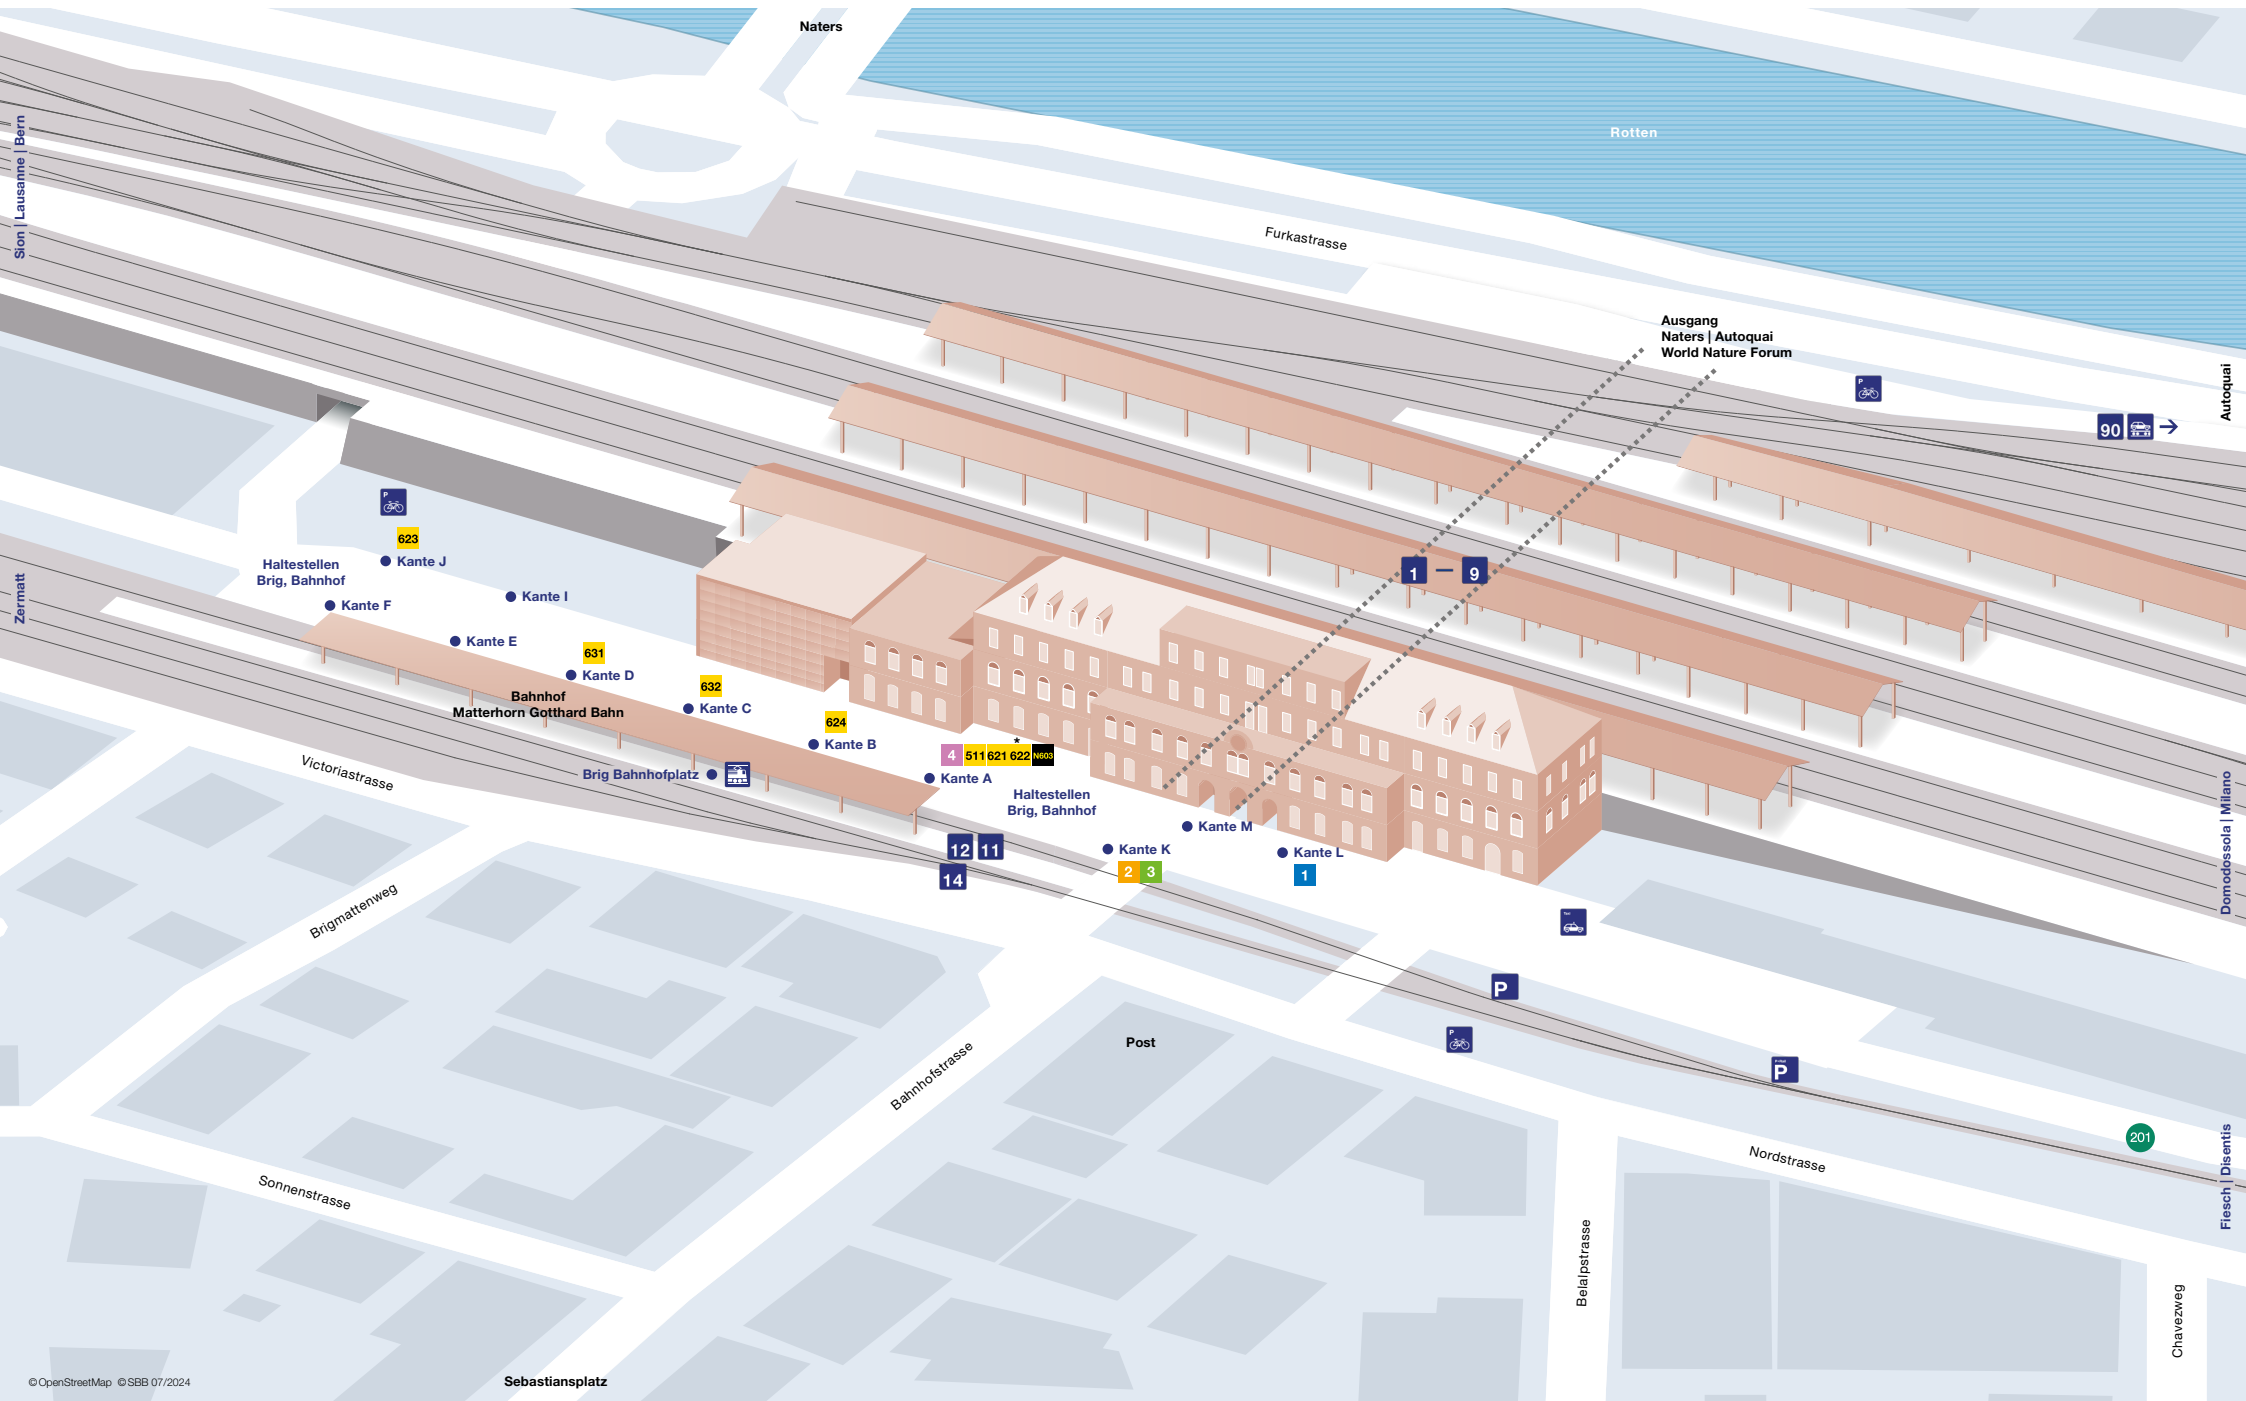

Bahnhof Brig Innenplan

Bahnhof Brig Umgebungsplan

Bahnhof Brig Angebote

Öffentlicher Verkehr

1	Brig, Bahnhof – Naters – Bitsch
2	Brig, Bahnhof – Glis, Holzji
3	Brig, Bahnhof – Brig, Biela
4	Brig, Bahnhof – Glis, Holowistutz
	Brig, Bahnhof – Brig, Aletschstrasse
511	Brig, Bahnhof – (Brigerbad) – Visp – Saas Fee
621	Brig, Bahnhof – Eyholz – Visp
622	^{*) Bis 14.12.2024} Brig, Bahnhof – Brigerbad – Visp
623	Brig, Bahnhof – Naters – Mund
624	Brig, Bahnhof – Blatten bei Naters – Belalp
631	Brig, Bahnhof – Simplon – Gondo – Iselle – Domodossola
632	Brig, Bahnhof – Ried-Brig – Termen – Rosswald, Talstation
N	Nachtbus
N603	Naters – Brig, Bahnhof – Visp – Salgesch

Services

Western Union	Western Union	Stadtebene	E5	
---------------	---------------	------------	----	--

Kombinierte Mobilität

InfoPoint SchweizMobil	Stadtebene	D6	
Mobility CarSharing Bahnhof (Brig)	Stadtebene		
Wanderweg Lötschberg Südrampe	Stadtebene	A4	

Restaurants & Take-aways

Buffet Restaurant & Take Away	Stadtebene	C5	
Perron 1 Lounge Bar	Gleisebene	E2	
U. Häne Confiserie Maroni Stand (Anfang Oktober – Anfang April)	Stadtebene	E6	
U. Häne Confiserie Soft-Ice Stand (Anfang April – Anfang Oktober)	Stadtebene	E6	
Zenhäusern Laden, Restaurant und Shop	Stadtebene	G6	

Shopping

Bahnhofapotheke	Stadtebene	F6	
Cut Club	Gleisebene	D2	
K Kiosk	Stadtebene	E6	

Büros & Praxen

Opus Personal	Stadtebene, 2. OG	E5	
---------------	-------------------	----	--

Transportpartner:

Teile des Bahnhofes können Video-überwacht sein. Angaben ohne Gewähr. Änderungen vorbehalten. Brig_oev_Web_A4_Jul24 Design: evoq, Zürich Quelle: OpenStreetMap contributors © SBB 07/2024 www.trafimage.ch