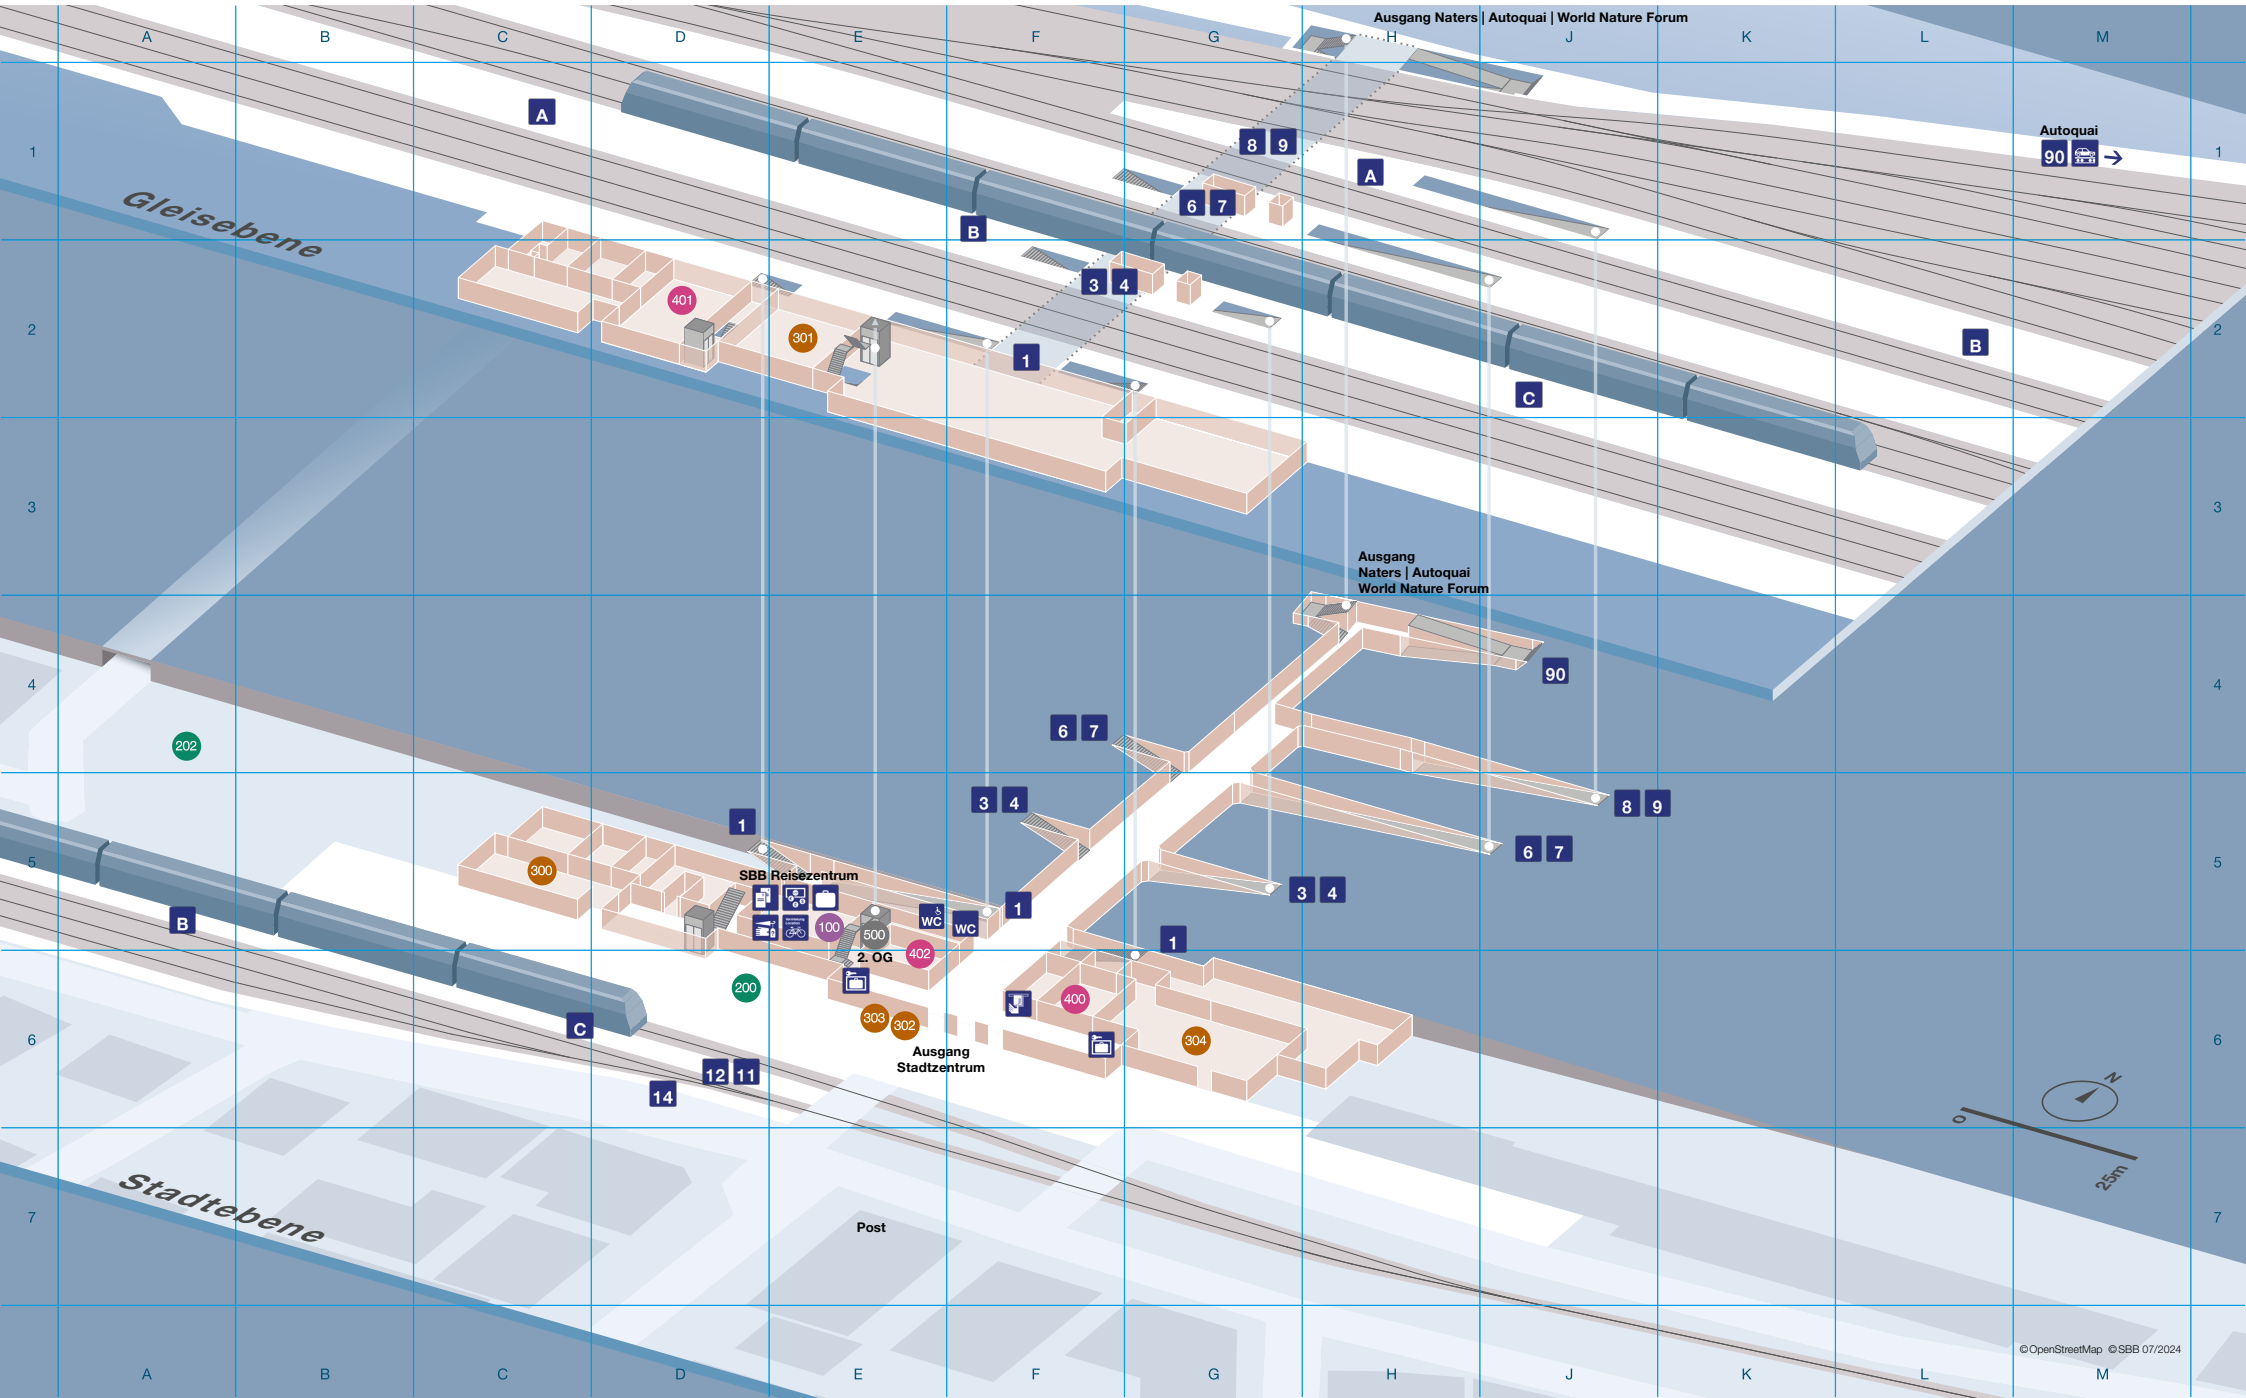

Bahnhof Brig Innenplan

Bahnhof Brig Umgebungsplan

Bahnhof Brig Angebote

Öffentlicher Verkehr

1	Brig, Bahnhof – Naters – Bitsch
2	Brig, Bahnhof – Glis, Holzji
3	Brig, Bahnhof – Brig, Biela
4	Brig, Bahnhof – Glis, Holowistutz
	Brig, Bahnhof – Brig, Aletschstrasse
511	Brig, Bahnhof – (Brigerbad) – Visp – Saas Fee
621	Brig, Bahnhof – Eyholz – Visp
622	^{*) Bis 14.12.2024} Brig, Bahnhof – Brigerbad – Visp
623	Brig, Bahnhof – Naters – Mund
624	Brig, Bahnhof – Blatten bei Naters – Belalp
631	Brig, Bahnhof – Simplon – Gondo – Iselle – Domodossola
632	Brig, Bahnhof – Ried-Brig – Termen – Rosswald, Talstation
N	Nachtbus
N603	Naters – Brig, Bahnhof – Visp – Salgesch

Services

Western Union	Western Union	Stadtebene	E5	
---------------	---------------	------------	----	--

Kombinierte Mobilität

InfoPoint SchweizMobil	Stadtebene	D6	
Mobility CarSharing Bahnhof (Brig)	Stadtebene		
Wanderweg Lötschberg Südrampe	Stadtebene	A4	

Restaurants & Take-aways

Buffet Restaurant & Take Away	Stadtebene	C5	
Perron 1 Lounge Bar	Gleisebene	E2	
U. Häne Confiserie Maroni Stand (Anfang Oktober – Anfang April)	Stadtebene	E6	
U. Häne Confiserie Soft-Ice Stand (Anfang April – Anfang Oktober)	Stadtebene	E6	
Zenhäusern Laden, Restaurant und Shop	Stadtebene	G6	

Shopping

Bahnhofapotheke	Stadtebene	F6	
Cut Club	Gleisebene	D2	
K Kiosk	Stadtebene	E6	

Büros & Praxen

Opus Personal	Stadtebene, 2. OG	E5	
---------------	-------------------	----	--

Transportpartner:

Teile des Bahnhofes können Video-überwacht sein. Angaben ohne Gewähr. Änderungen vorbehalten. Brig_oev_Web_A4_Jul24 Design: evoq, Zürich Quelle: OpenStreetMap contributors © SBB 07/2024 www.trafimage.ch