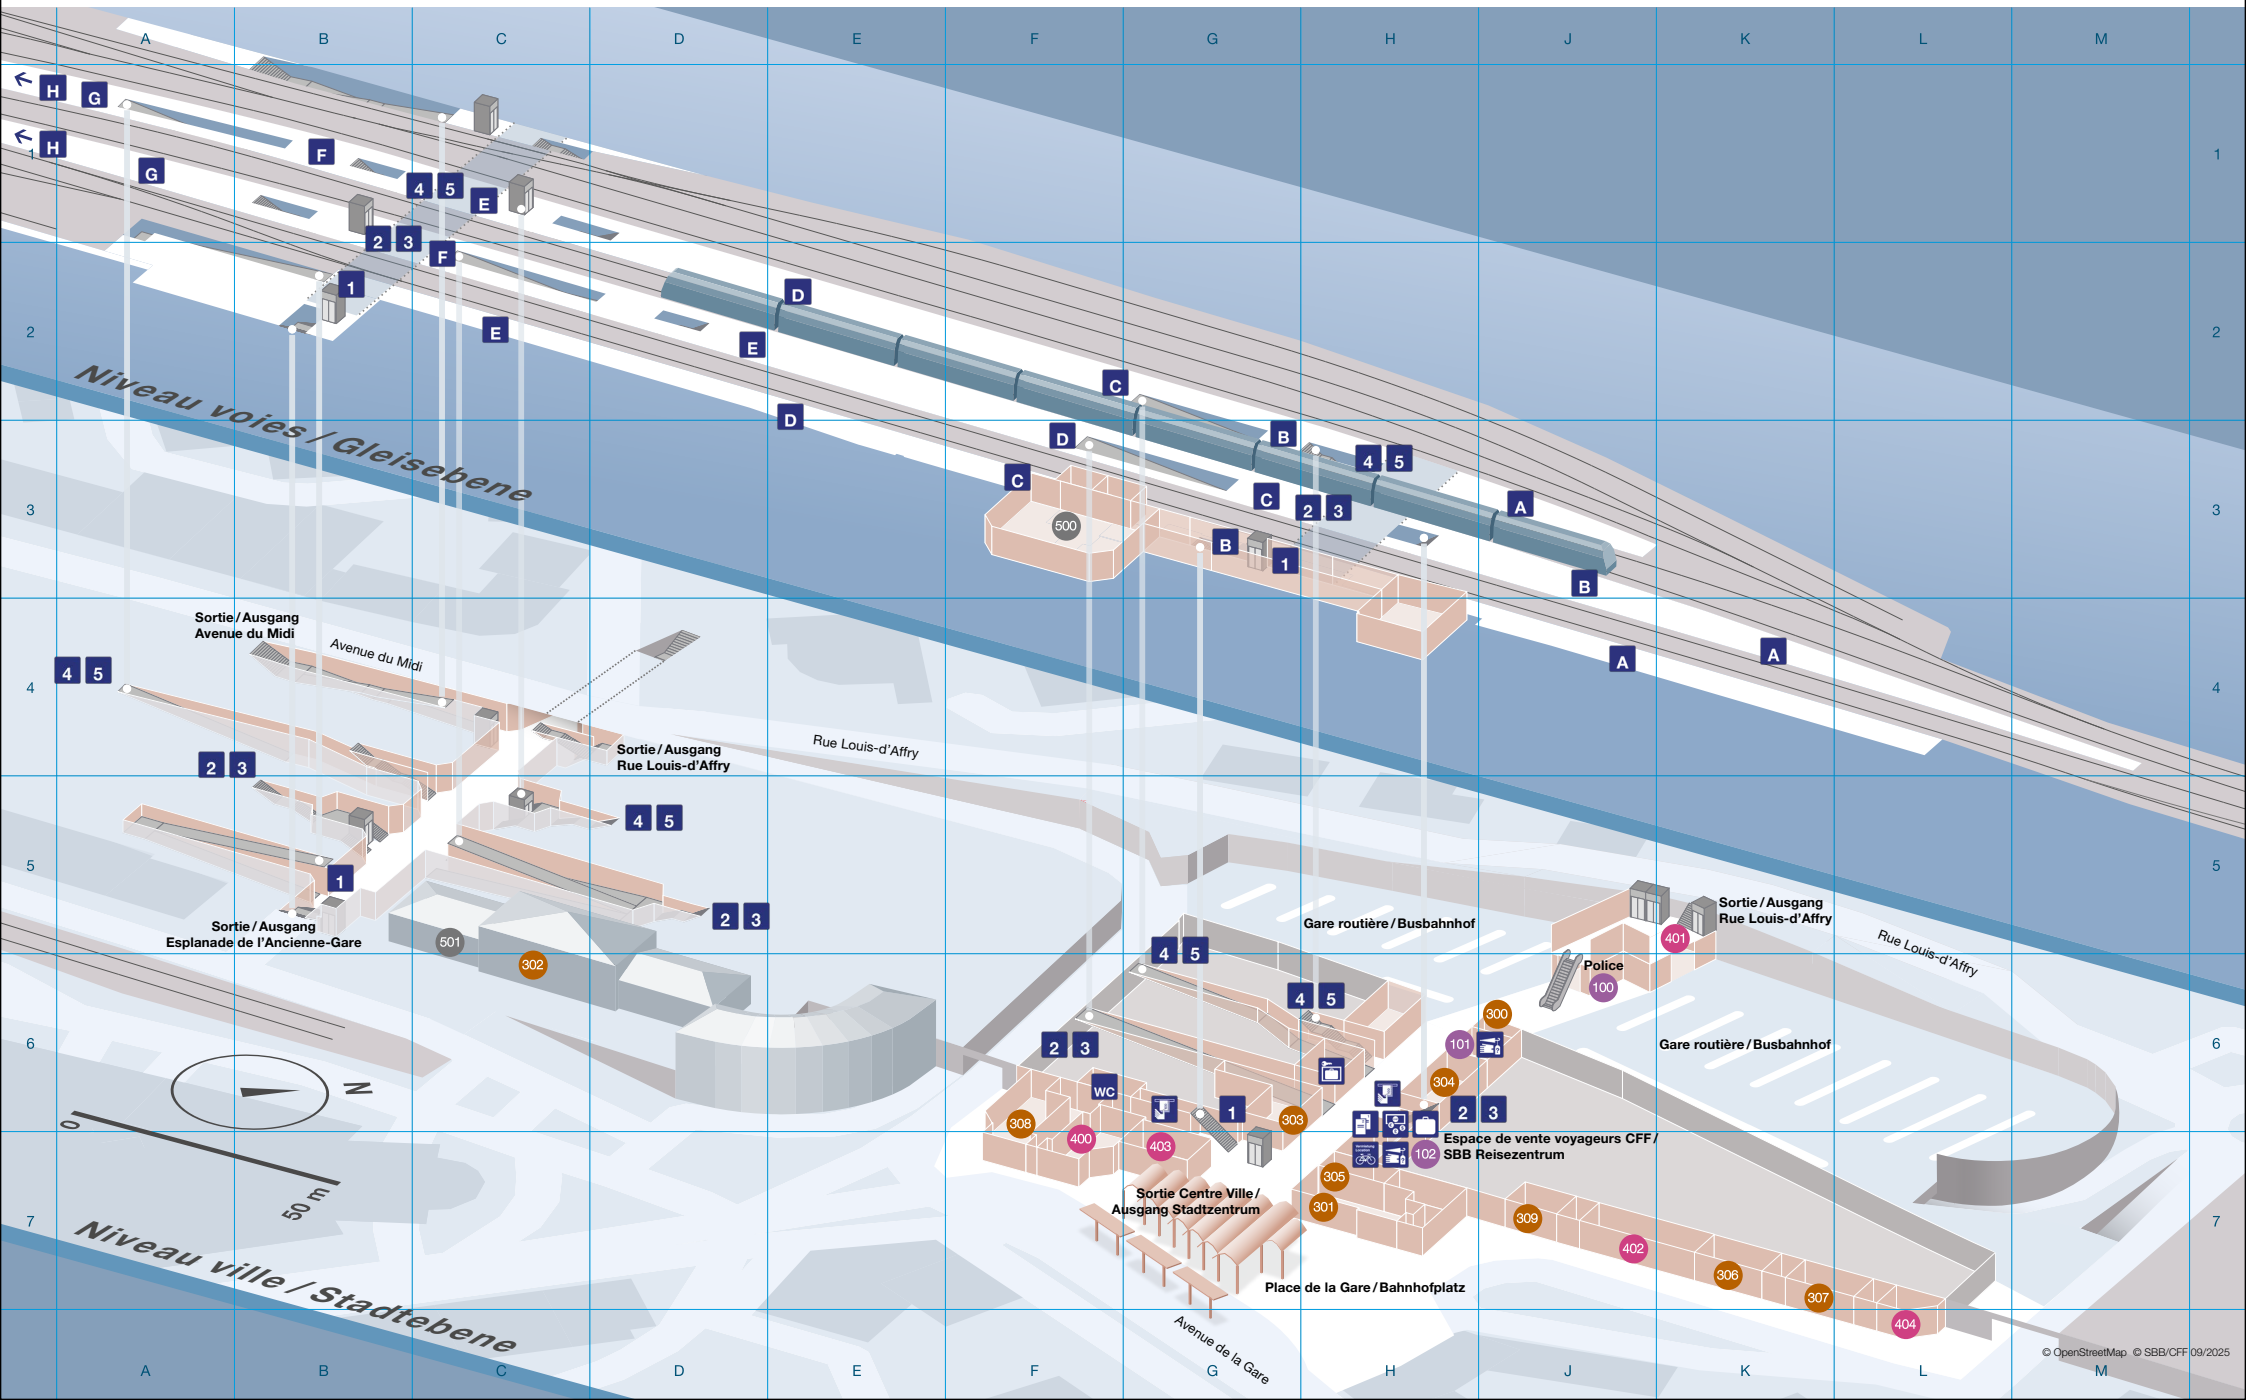

# Gare de Fribourg / Bahnhof Freiburg

## Plan des environs / Aussenplan

Bern | Payerne | Yverdon-les-Bains | Murten / Morat | Neuchâtel

### Restaurants & Take-aways / Restaurants & take-aways

	Brezelkönig	Stadtebene / Niveau ville	J6	300
	Burger King	Stadtebene / Niveau ville	H7	301
	Café Culturel du Nouveau Monde	Stadtebene / Niveau ville	C6	302
	Coffee & Friends	Stadtebene / Niveau ville	G6	303
	Coop to go	Stadtebene / Niveau ville	H6	304
	L'Unique Tartare	Stadtebene / Niveau ville	H7	305
	My Kebab	Stadtebene / Niveau ville	K7	306
	Restaurant Asia Express	Stadtebene / Niveau ville	K7	307
	Starbucks Coffee	Stadtebene / Niveau ville	F6	308
	Sushi Kai	Stadtebene / Niveau ville	J7	309