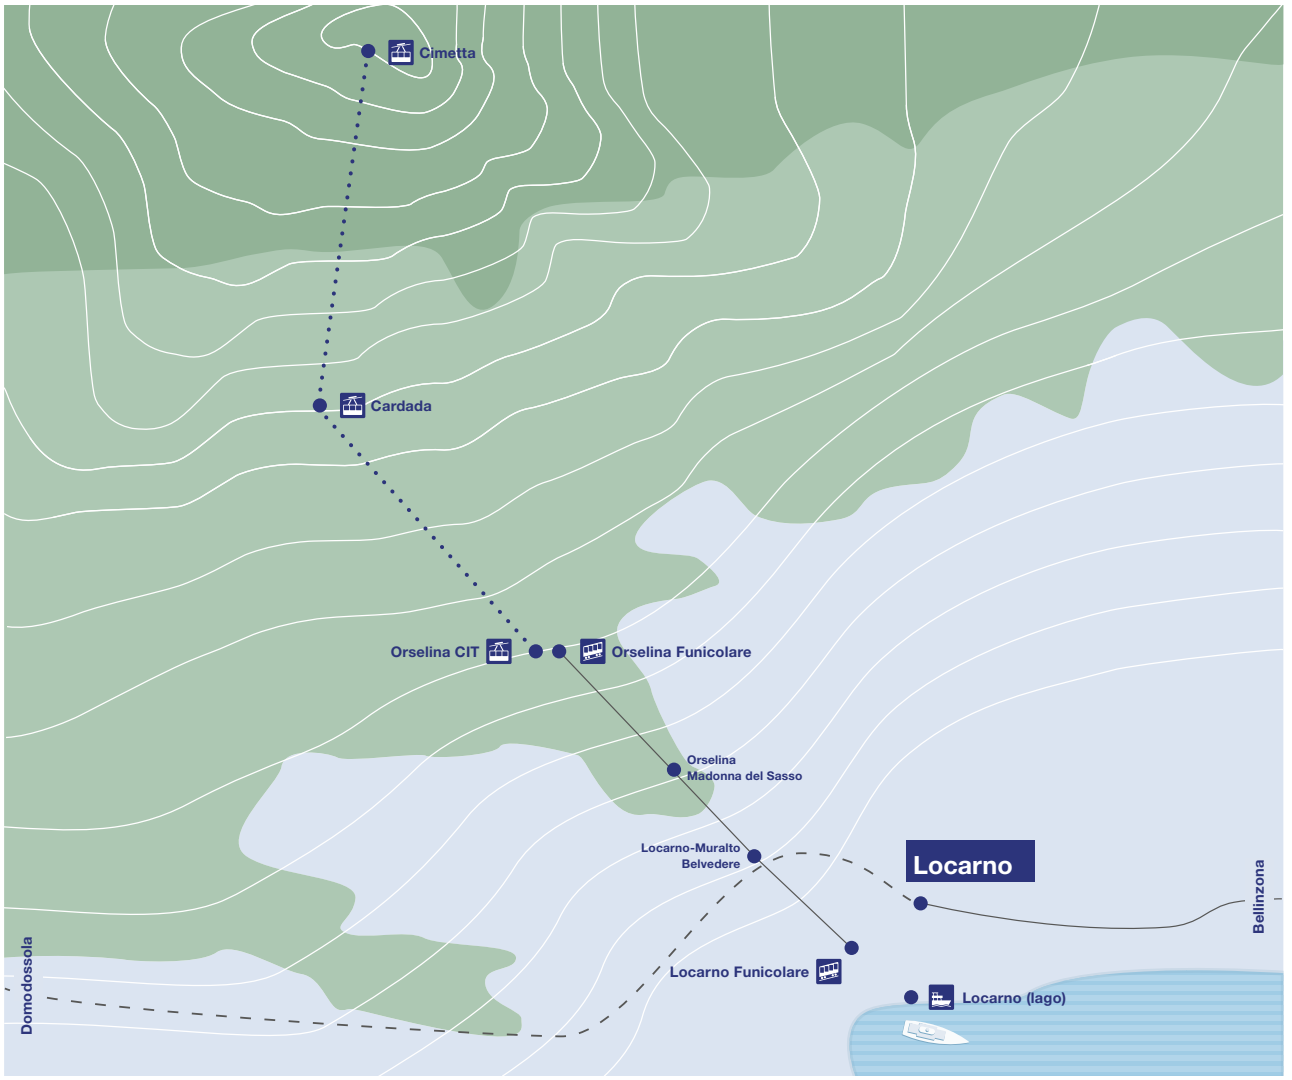

Services

- Centro viaggiatori FFS 100
- La Biglietteria FART 101
- Madonna del Sasso Biglietti 102
- Navigazione Lago Maggiore Biglietti 103
- Tourist Information Lago Maggiore e Valli 104

Mobilità combinata

- InfoPoint SvizzeraMobile 200
- Mobility CarSharing Stazione (Locarno) 201
- Velospot 202

Altre offerte

- Avec 300
- Caffè Locarno Ristorante Bar 301
- Chiosco Valora 302

Settori della stazione possono essere video sorvegliati. Indicazioni senza garanzia. Con riserva di modifiche. Loc_oev_Web_A4_Mrz24 Design: evoq, Zürich Fonte: Ufficio federale di topografia © FFS 03/2024 www.trafimage.ch