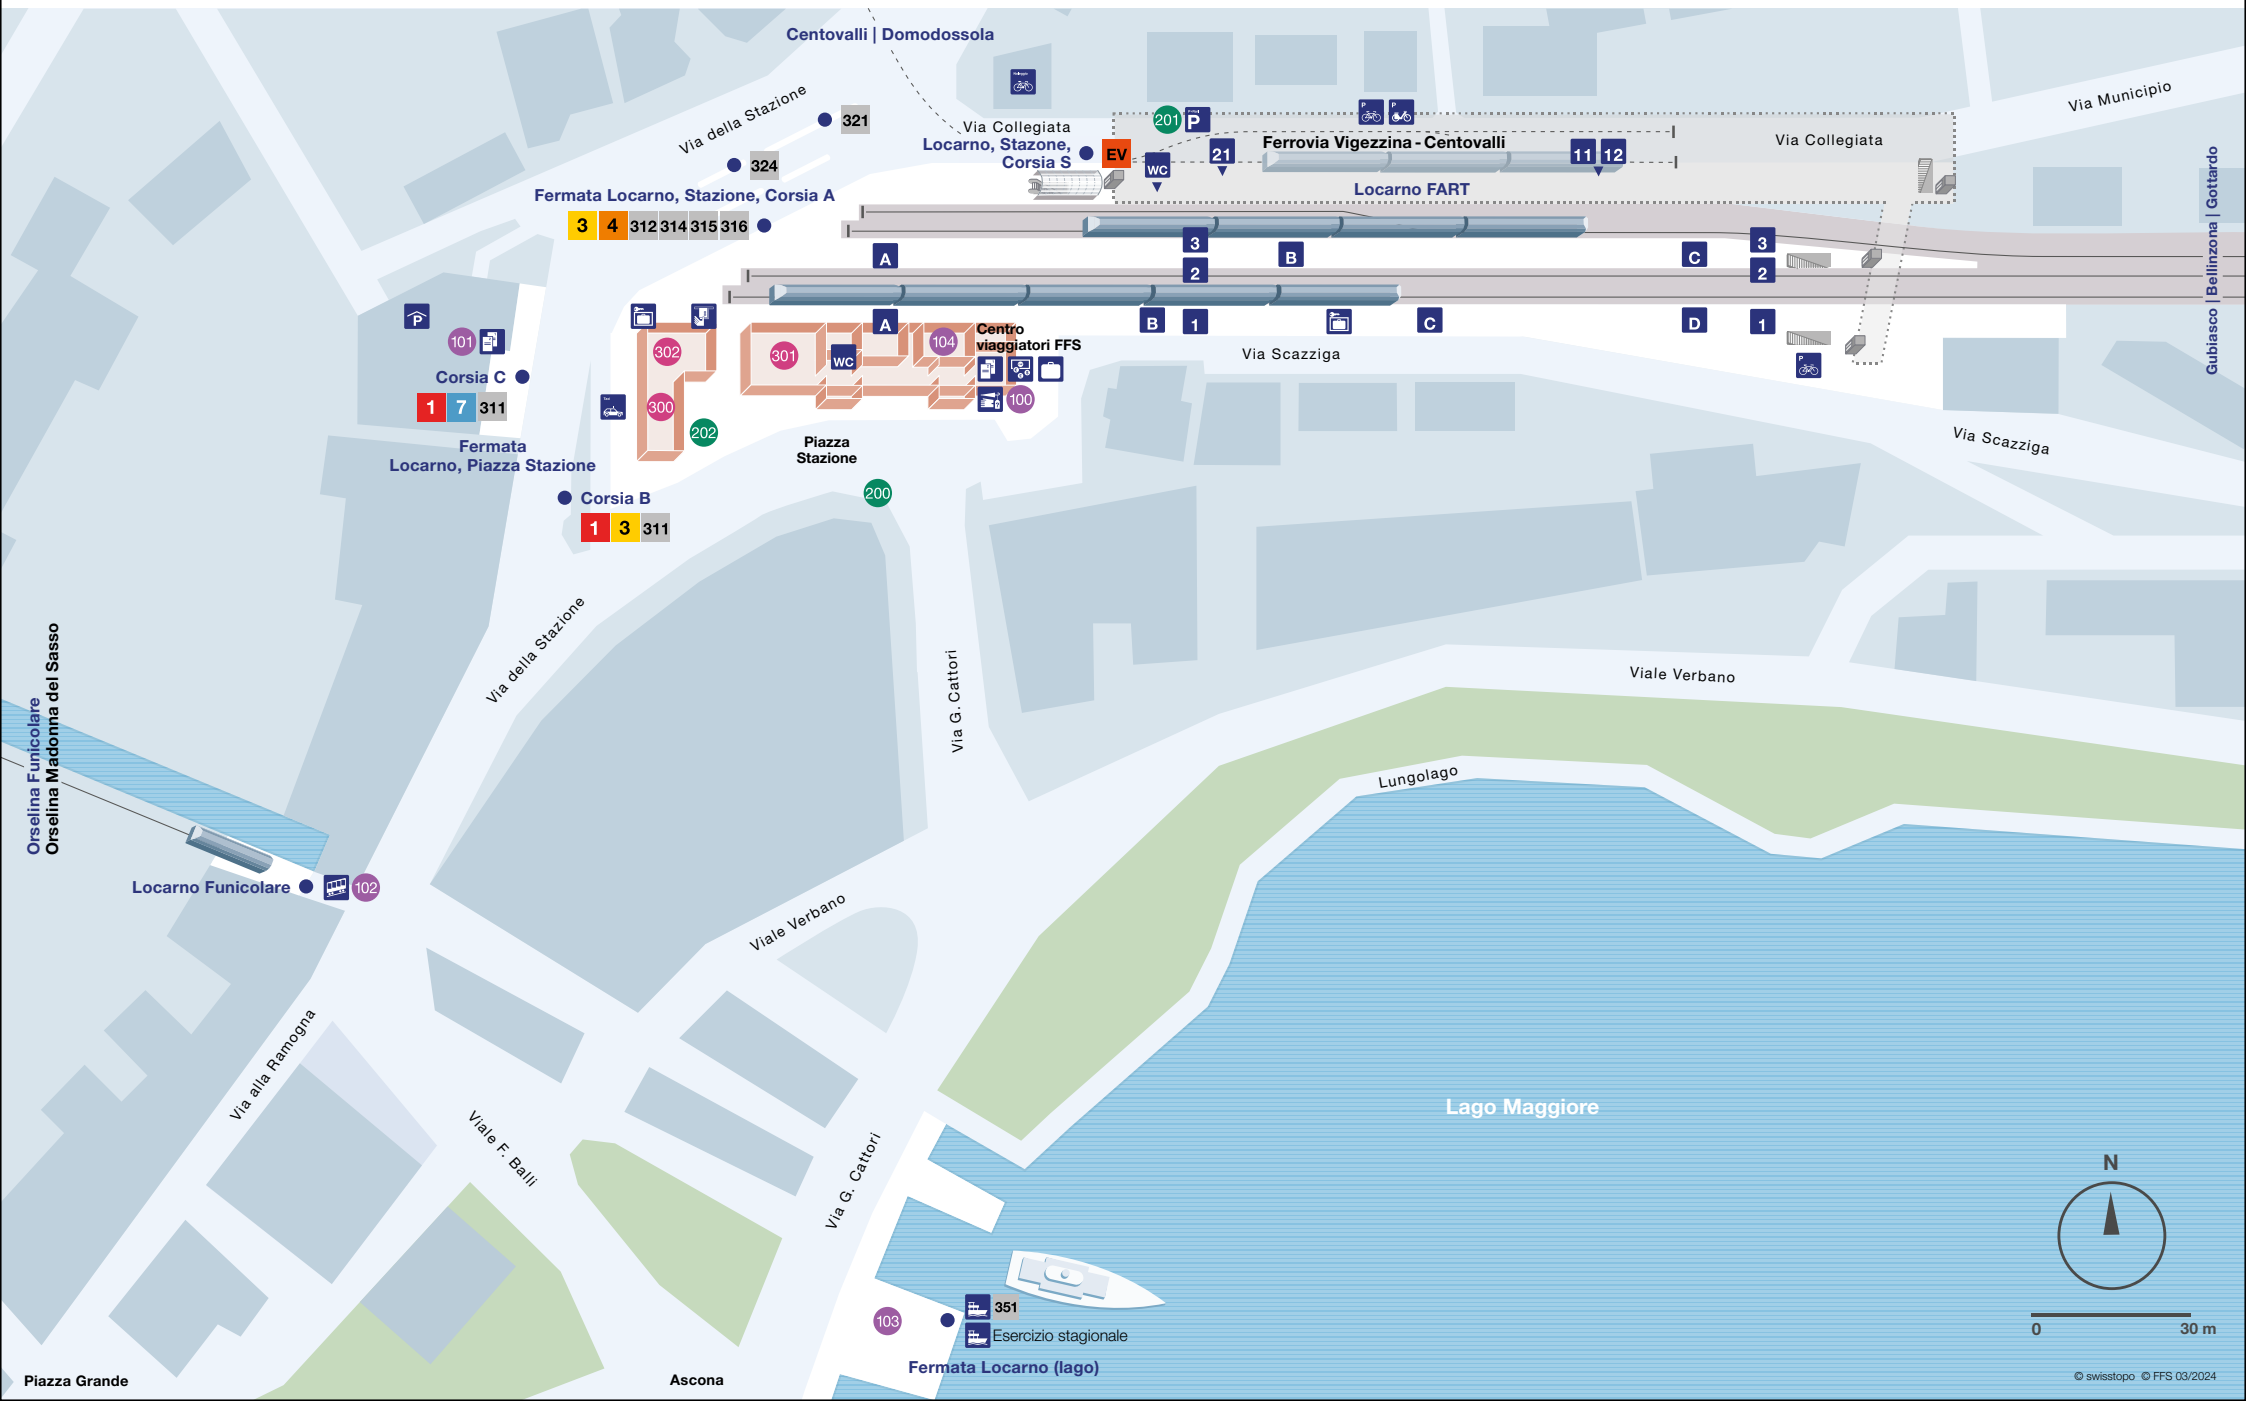

# Stazione di Locarno Piano

# Stazione di Locarno

### Trasporto pubblico

- 1** **Losone, Sottochiesa** — Ascona — **Locarno, Piazza Stazione** — Tenero — **Gordola, Centro Professionale**
- 3** **Delta Maggia** — **Locarno, Piazza Stazione** — Monti della Trinità — Orselina — **Brione s. Minusio**
- 4** **Residenza Lido** — Piazza Castello — **Locarno, Stazione** — Muralto — **Brione s. Minusio**
- 7** **Locarno, Piazza Stazione** — Solduno — **Losone, Caserma** ( — **Zandone**)
- 311** **Locarno, Rotonda** — **Locarno, Piazza Stazione** — Tenero — Gordola — Riazzino — Cugnasco — Gudo — **Bellinzona, Stazione**
- 312** **Locarno, Rotonda** — **Locarno, Stazione** — Orselina — Brione s. Minusio — Contra — **Mergoscia**
- 314** **Locarno, Stazione** — Arcegno — **Ronco s/Ascona**
- 315** **Locarno, Stazione** — Ponte Brolla — Maggia — Cevio — Bignasco — **Caveragno**
- 316** **Locarno, Stazione** — Porto Ronco — **Brissago**
- 321** **Locarno, Stazione** — Lavertezzo — **Sonogno** (Valle Verzasca)
- 324** **Locarno, Stazione** — Golino — Intragna — Russo — **Spruga** (Valle Onsernone)
- Locarno Funicolare** — **Orselina Funicolare**
- 351** **Locarno (lago)** — Tenero — **Magadino (lago)**
- Locarno (lago)** — **Brissago** (Esercizio stagionale)
- Locarno (lago)** — **Arona** (Esercizio stagionale)
- EV** Servizio sostitutivo

### Mobilità combinata

- InfoPoint SvizzeraMobile 200
- Mobility CarSharing Stazione (Locarno) 201
- Velospot 202