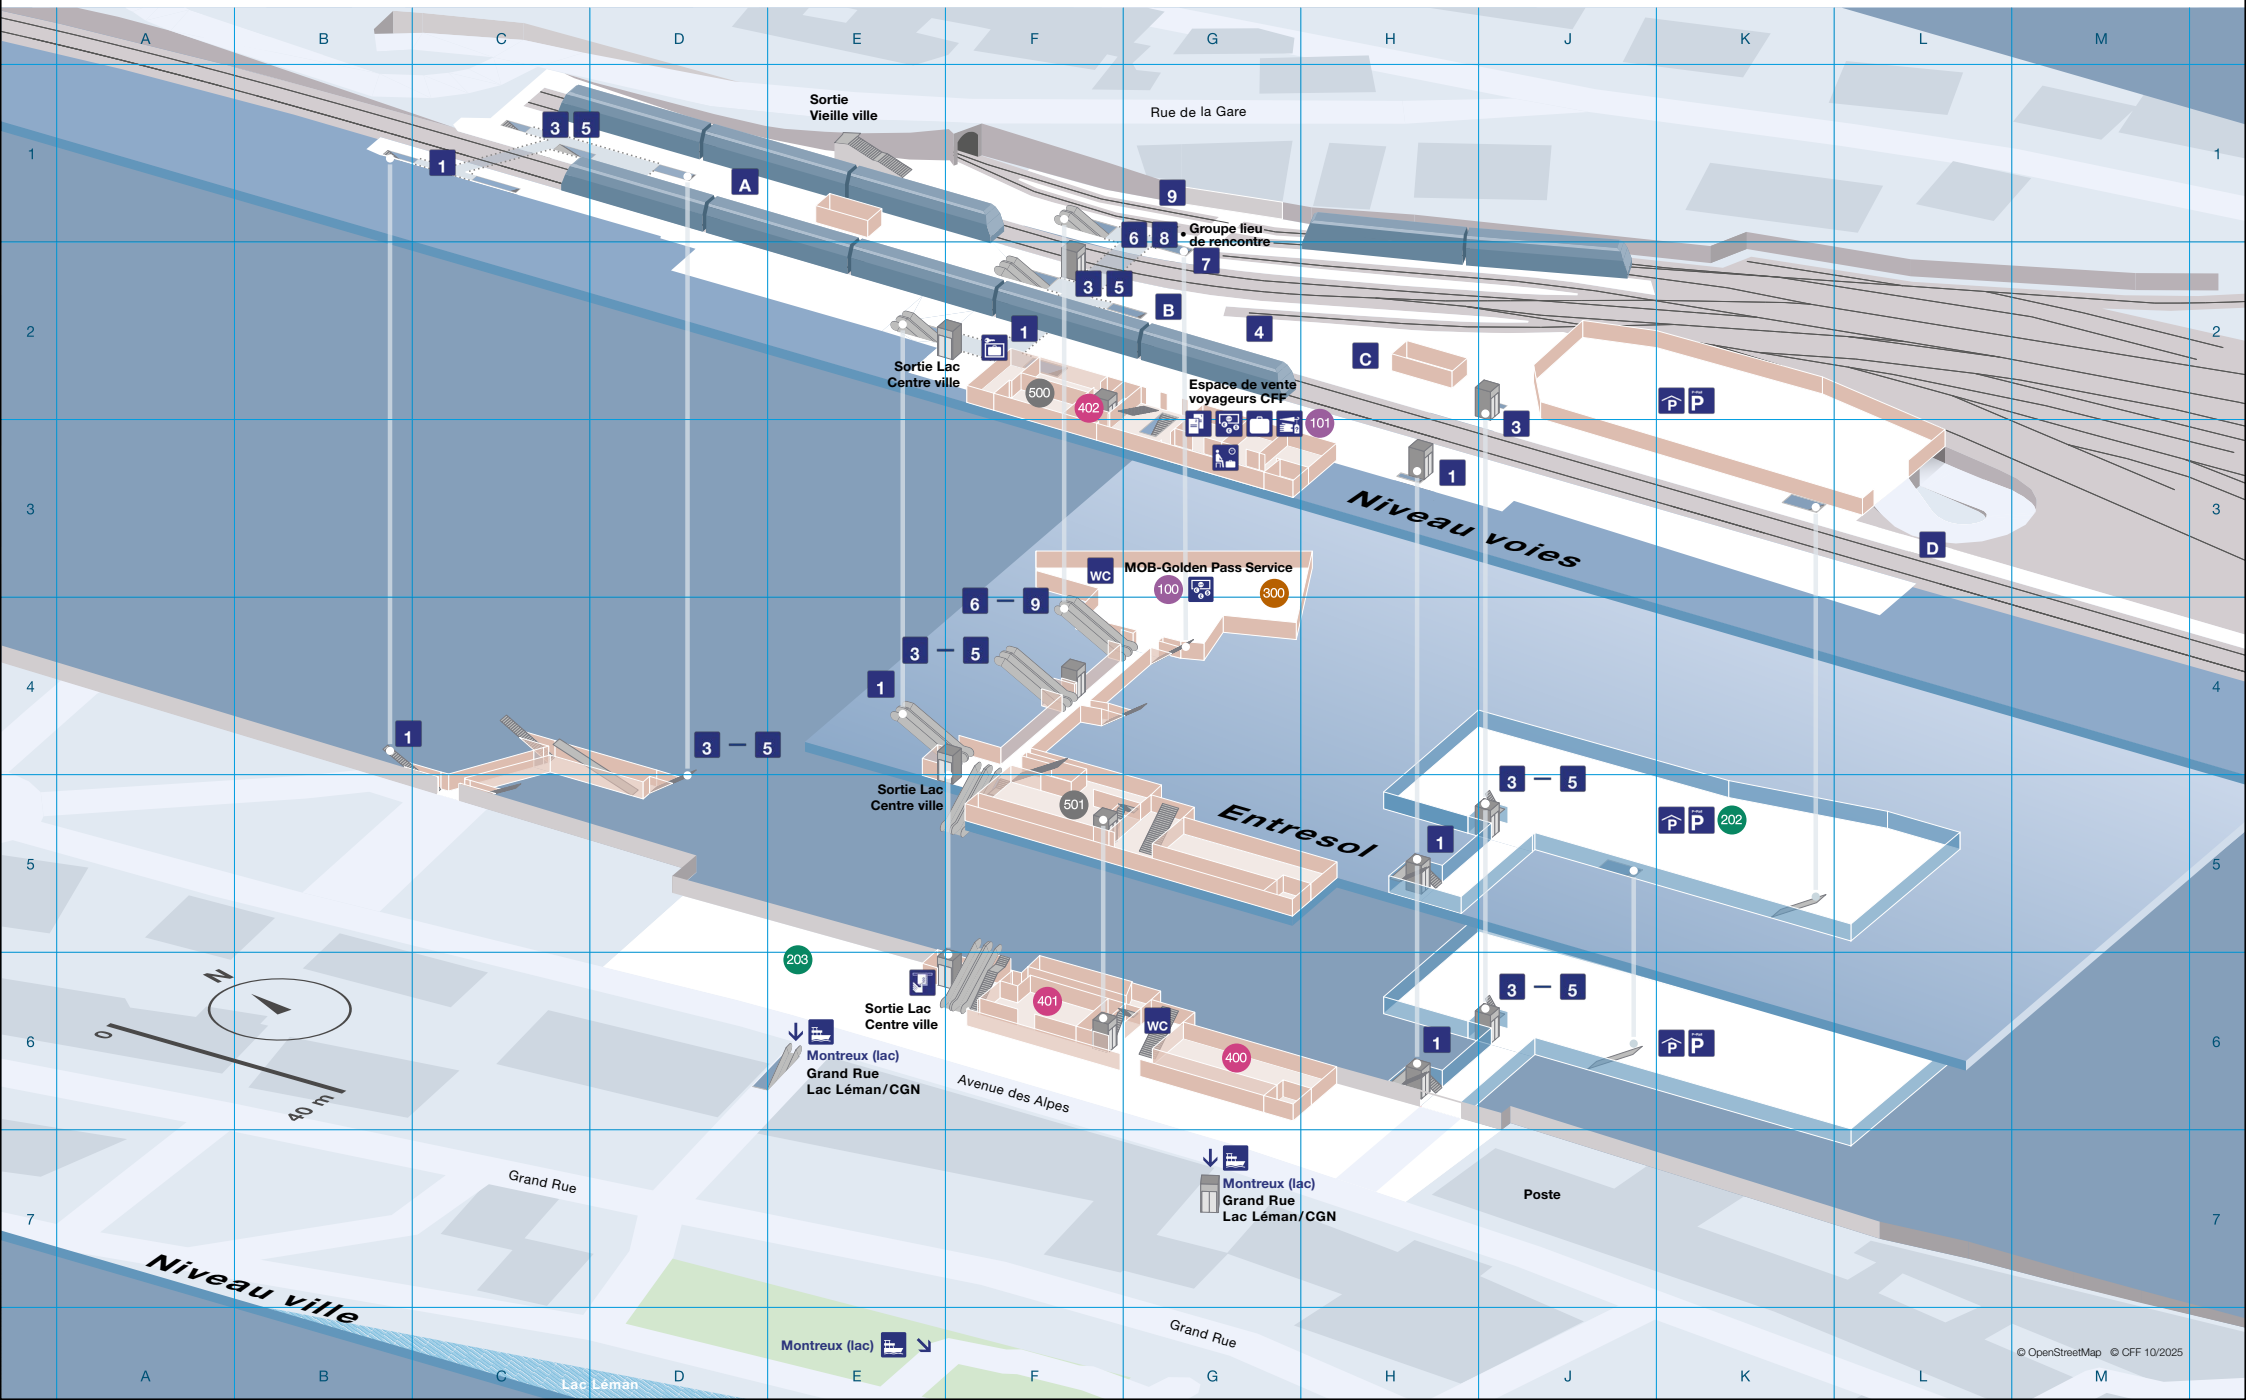

# Gare de Montreux Plan intérieur

# Gare de Montreux Plan des environs

# Gare de Montreux

### Transports publics

**201** **Vevey, funiculaire** — Vevey, gare — La Tour-de-Peilz, centre — Clarens, Gambetta — **Montreux, Escaliers de la Gare — Montreux, débarcadère** — Montreux, casino — Veytaux, château de Chillon — Villeneuve VD, gare — Rennaz, hôpital — **Rennaz, village**