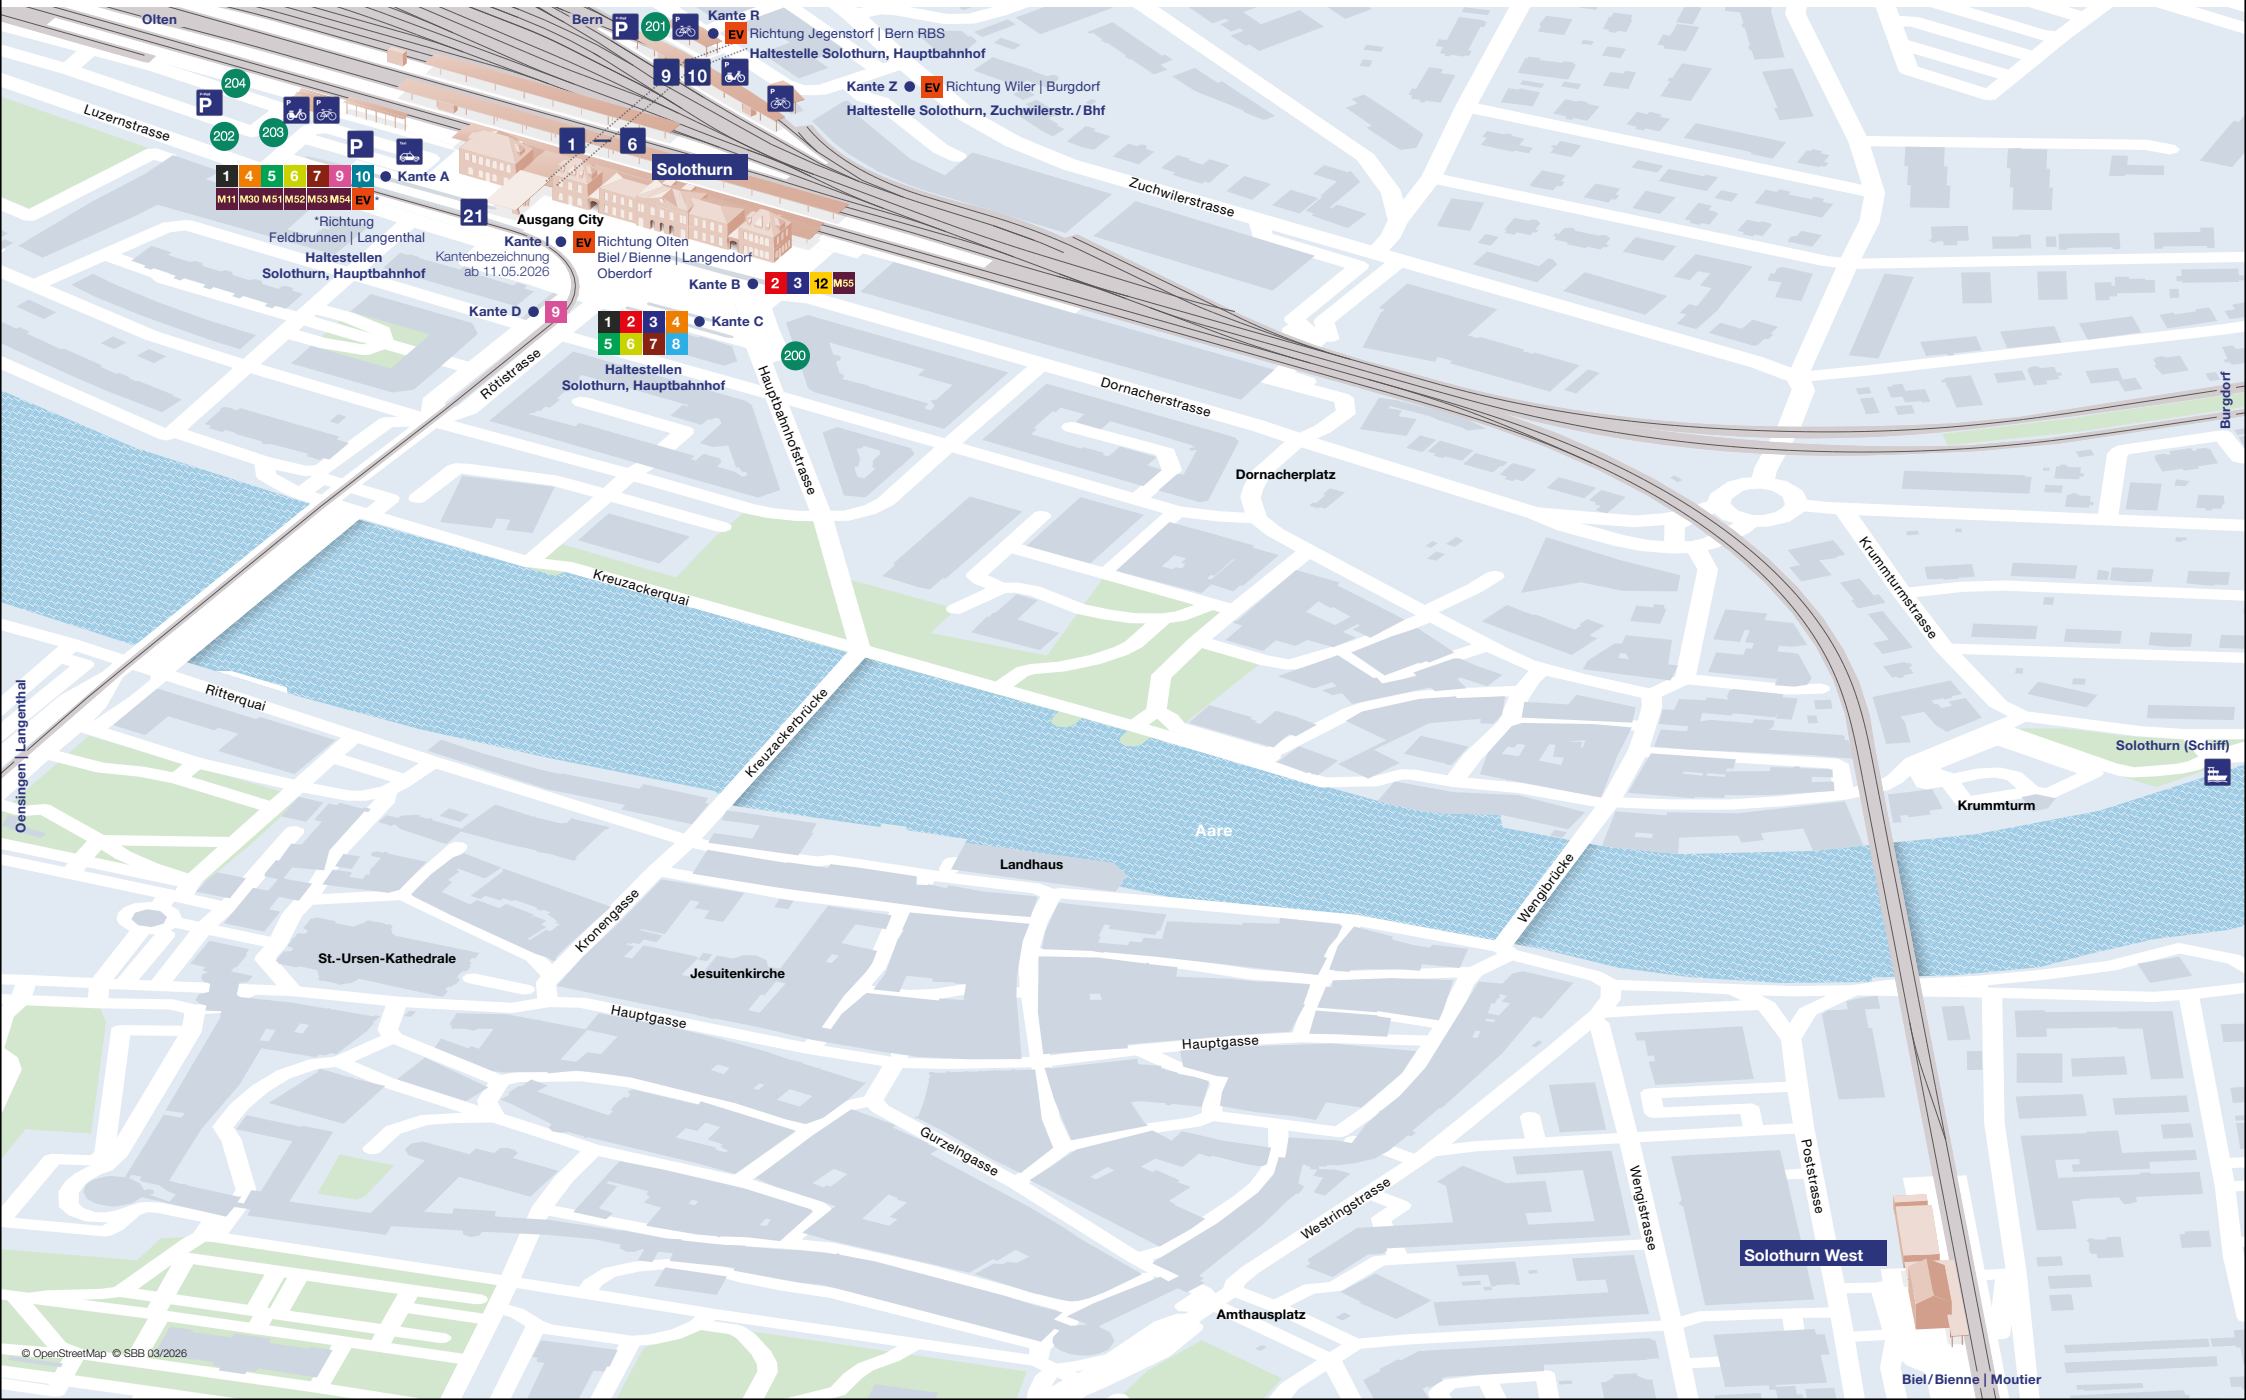

Bahnhof Solothurn Innenplan

Bahnhof Solothurn Umgebungsplan

Bahnhof Solothurn

Angebote

Öffentlicher Verkehr	
1	Recherswil — Kriegstetten — Derendingen — Solothurn, Hauptbahnhof — Amthausplatz — Oberdorf
2	Lommiswil Rüttenen — Bellach — Amthausplatz — Solothurn, Hauptbahnhof — Spital — Biberist — Gerlafingen — Kriegstetten Ziebach
3	Bellach — Amthausplatz — Solothurn, Hauptbahnhof — Spital — Biberist — Lohn-Lüterkofen
4	Zuchwil, Sportzentrum — Juraplatz — Solothurn, Hauptbahnhof — Amthausplatz — Rüttenen
5	Herzogenbuchsee — Niederönz — Aeschi — Solothurn, Hauptbahnhof — Amthausplatz — Solothurn, Brühl
6	Biberist RBS — Zuchwil — Solothurn, Hauptbahnhof — Solothurn, Allmend
7	Herzogenbuchsee — Inkwil — Aeschi — Horriwil — Solothurn, Hauptbahnhof — Amthausplatz — Solothurn, Brühl
8	Solothurn, Hauptbahnhof — Leuzigen — Büren an der Aare
9	Solothurn, Amthausplatz — Solothurn, Hauptbahnhof — Juraplatz — Luterbach
10	Solothurn, Hauptbahnhof — Luterbach, Attisholzstrasse
12	Solothurn, Hauptbahnhof — Riedholz — Günsberg — Balm b.G. Oberbalmberg

Öffentlicher Verkehr	
M	Moonliner
M11	Solothurn, Amthausplatz — Solothurn, Hauptbahnhof — Biberist — Jegenstorf — Bern Solothurn, Hauptbahnhof — Solothurn, Amthausplatz — Zuchwil, Kornfeld
M30	Solothurn, Hauptbahnhof — Bellach — Grenchen — Pieterlen — Biel / Biemme
M51	Solothurn, Hauptbahnhof — Oberdorf — Bettlach — Grenchen — Arch — Lüsslingen
M52	Solothurn, Hauptbahnhof — Luterbach — Wangen a.A. — Oensingen
M53	Solothurn, Hauptbahnhof — Biberist — Kriegstetten — Subingen — Herzogenbuchsee — Aeschi
M54	Solothurn, Hauptbahnhof — Lüsslingen — Lohn-Lüterkofen — Messen — Schnottwil
M55	Solothurn, Hauptbahnhof — Riedholz — Flumenthal — Attiswil — Günsberg — Balm b.Günsberg

Restaurants & Take-aways	
Brezelkönig	Unterführung F6 300
Caffè Spettacolo	Stadtebene G3 301
PEPPINO Pizzeria Peppino	Stadtebene E2 302

Shopping	
Bäckerei Felber	Stadtebene F2 400
Blumen Tschan	Stadtebene G3 401
Coop	Stadtebene H3 402
K Kiosk	Stadtebene F2 403