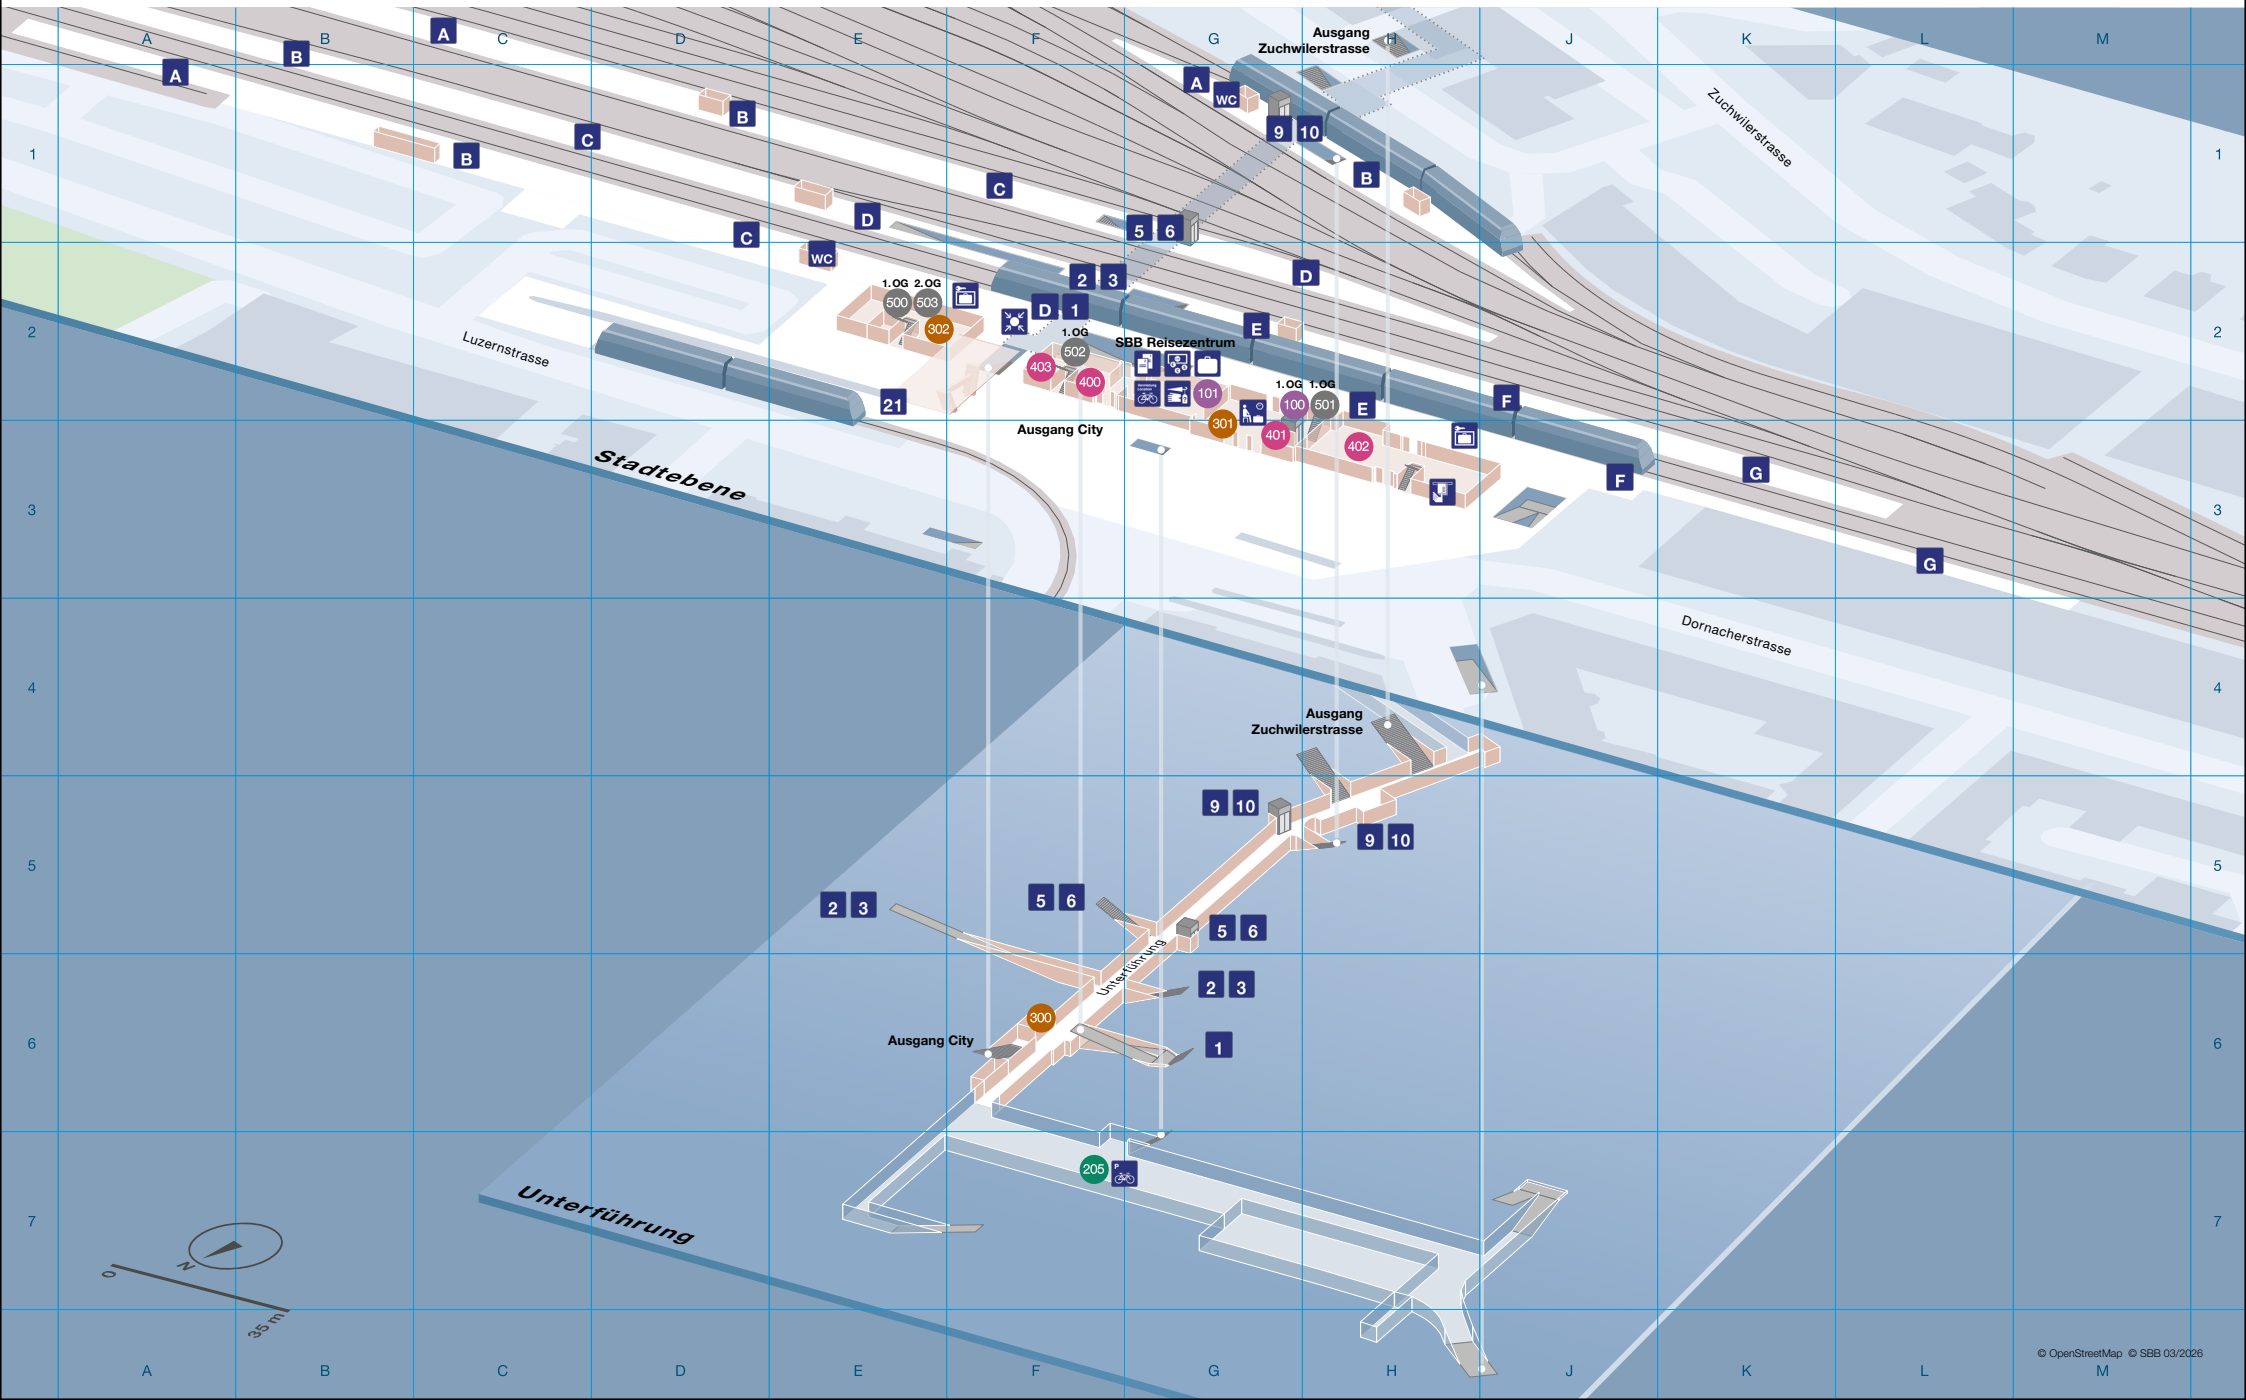

Bahnhof Solothurn Innenplan

Bahnhof Solothurn Umgebungsplan

Bahnhof Solothurn

Angebote

Öffentlicher Verkehr	
1	Recherswil — Kriegstetten — Derendingen — Solothurn, Hauptbahnhof — Amthausplatz — Oberdorf
2	Lommiswil Rüttenen — Bellach — Amthausplatz — Solothurn, Hauptbahnhof — Spital — Biberist — Gerlafingen — Kriegstetten Ziebach
3	Bellach — Amthausplatz — Solothurn, Hauptbahnhof — Spital — Biberist — Lohn-Lüterkofen
4	Zuchwil, Sportzentrum — Juraplatz — Solothurn, Hauptbahnhof — Amthausplatz — Rüttenen
5	Herzogenbuchsee — Niederönz — Aeschi — Solothurn, Hauptbahnhof — Amthausplatz — Solothurn, Brühl
6	Biberist RBS — Zuchwil — Solothurn, Hauptbahnhof — Solothurn, Allmend
7	Herzogenbuchsee — Inkwil — Aeschi — Horriwil — Solothurn, Hauptbahnhof — Amthausplatz — Solothurn, Brühl
8	Solothurn, Hauptbahnhof — Leuzigen — Büren an der Aare
9	Solothurn, Amthausplatz — Solothurn, Hauptbahnhof — Juraplatz — Luterbach
10	Solothurn, Hauptbahnhof — Luterbach, Attisholzstrasse
12	Solothurn, Hauptbahnhof — Riedholz — Günsberg — Balm b.G. Oberbalmberg

Öffentlicher Verkehr	
M	Moonliner
M11	Solothurn, Amthausplatz — Solothurn, Hauptbahnhof — Biberist — Jegenstorf — Bern Solothurn, Hauptbahnhof — Solothurn, Amthausplatz — Zuchwil, Kornfeld
M30	Solothurn, Hauptbahnhof — Bellach — Grenchen — Pieterlen — Biel / Biemme
M51	Solothurn, Hauptbahnhof — Oberdorf — Bettlach — Grenchen — Arch — Lüsslingen
M52	Solothurn, Hauptbahnhof — Luterbach — Wangen a.A. — Oensingen
M53	Solothurn, Hauptbahnhof — Biberist — Kriegstetten — Subingen — Herzogenbuchsee — Aeschi
M54	Solothurn, Hauptbahnhof — Lüsslingen — Lohn-Lüterkofen — Messen — Schnottwil
M55	Solothurn, Hauptbahnhof — Riedholz — Flumenthal — Attiswil — Günsberg — Balm b.Günsberg

Restaurants & Take-aways	
Brezelkönig	Unterführung F6 300
Caffè Spettacolo	Stadtebene G3 301
PEPPINO Pizzeria Peppino	Stadtebene E2 302

Shopping	
Bäckerei Felber	Stadtebene F2 400
Blumen Tschan	Stadtebene G3 401
Coop	Stadtebene H3 402
K Kiosk	Stadtebene F2 403