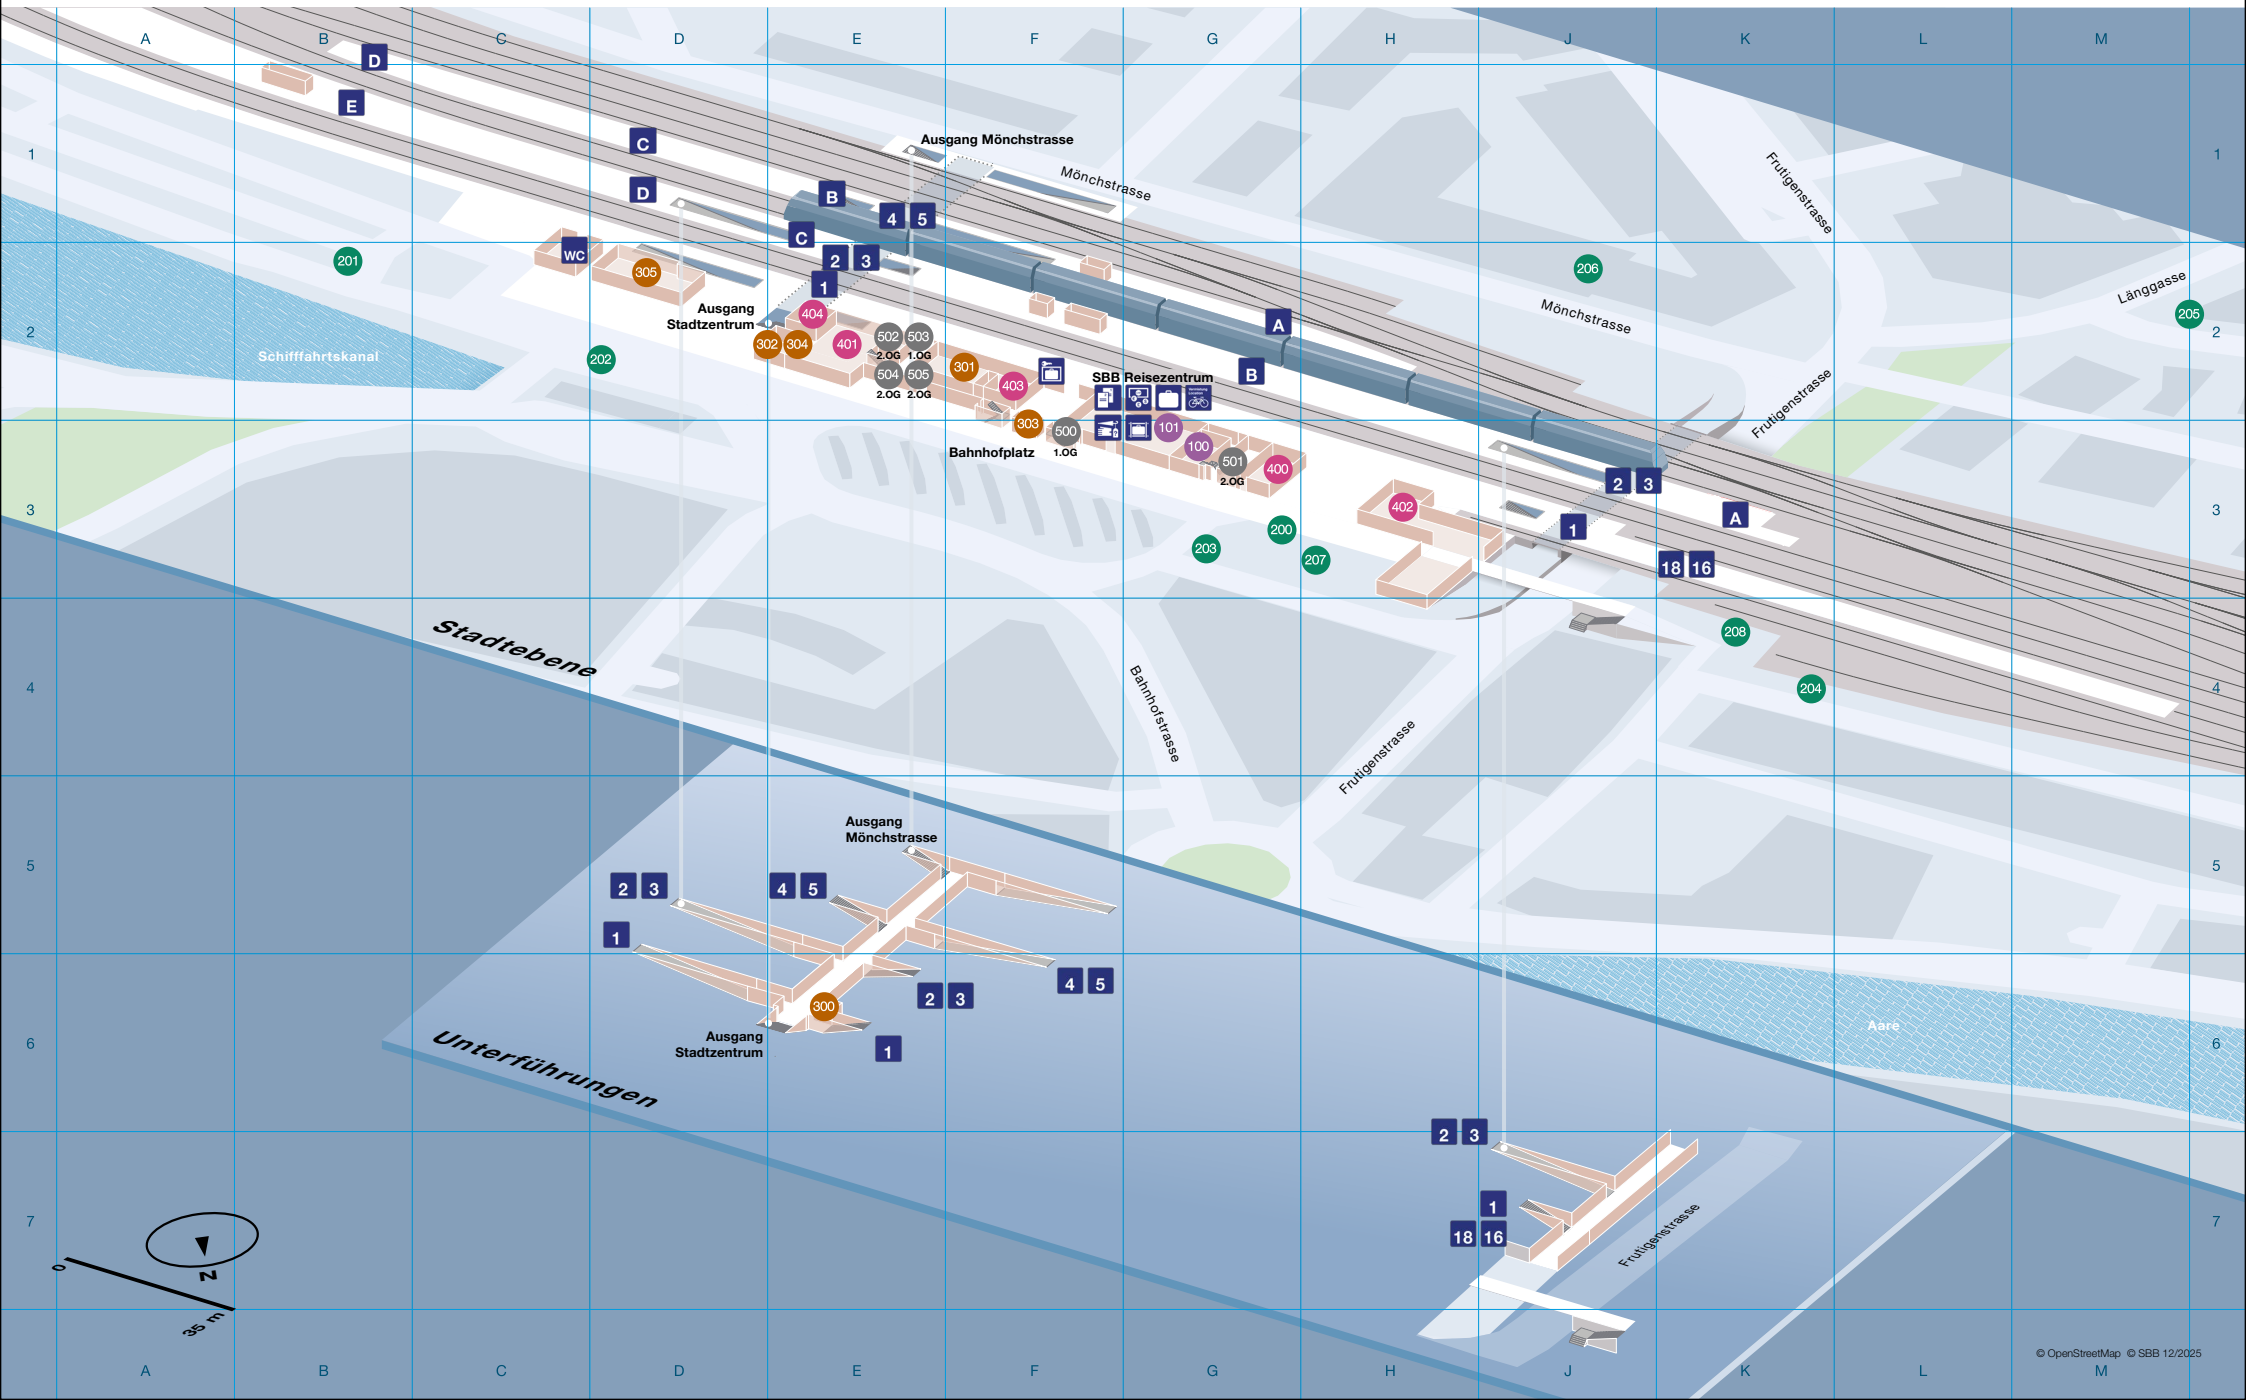

# Bahnhof Thun Innenplan

# Bahnhof Thun Umgebungsplan

Spiez | Brig | Interlaken | Zweisimmen

Belp | Bern | Konolfingen

## Ersatzverkehr

**EV**

## Restaurants & Take-aways

	Brezelkönig	Unterführungen	E6	300
	Caffè Spettacolo	Stadtebene	F2	301
	La Favolosa	Stadtebene	D2	302
	Mama's Momos	Bahnhofhalle	F3	303
	PIZZAMO	Stadtebene	E2	304
	Starbucks Coffee	Stadtebene	D2	305