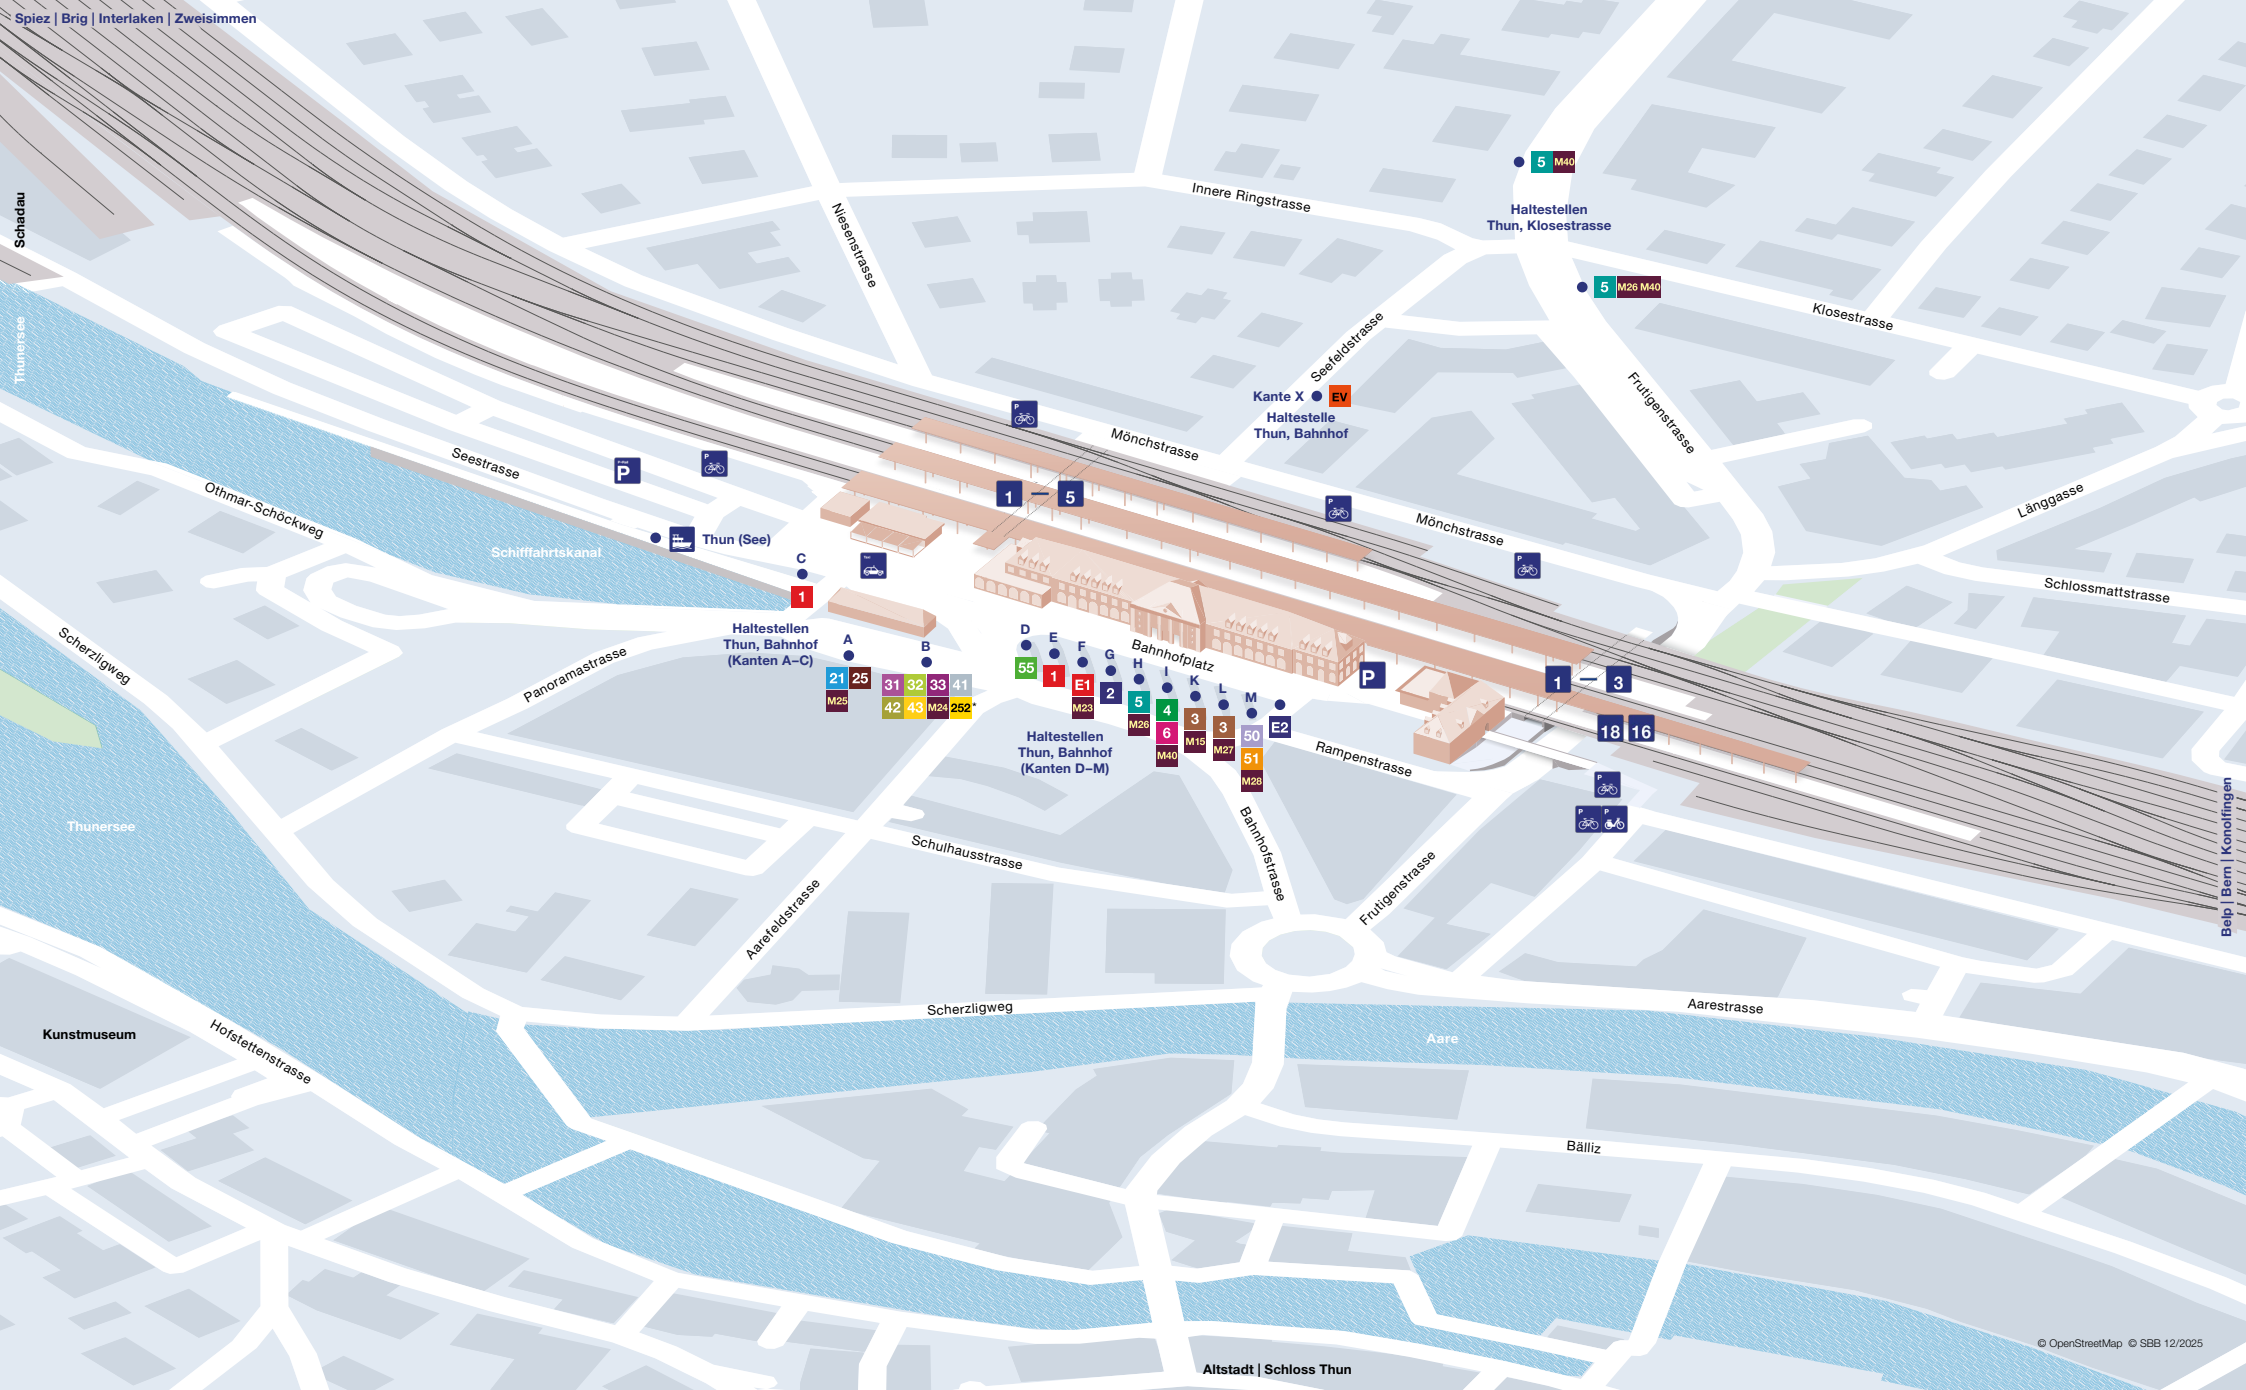

# Bahnhof Thun Innenplan

# Bahnhof Thun Umgebungsplan

Spiez | Brig | Interlaken | Zweisimmen

Belp | Bern | Konolfingen

## Öffentlicher Verkehr

<b>1</b>	<b>Steffisburg, Flüfli – Thun, Bahnhof – Gwatt, Deltapark – Spiez</b>
<b>E1</b>	<b>Expressbus: Thun, Bahnhof – Gwatt, Deltapark – Spiez</b>
<b>2</b>	<b>Thun, Bahnhof – Neufeld – Schorenfriedhof</b>
<b>E2</b>	<b>Expressbus: Thun, Bahnhof – Neufeld – Schorenfriedhof</b>
<b>3</b>	<b>Heimberg – Steffisburg, Alte Bernstrasse – Thun, Bahnhof – Allmendingen – Blumenstein</b>
<b>4</b>	<b>Thun, Bahnhof – Lerchenfeld</b>
<b>5</b>	<b>Thun, Bahnhof – Thun, Klosestrasse – Dürrenast – Schorenfriedhof</b>
<b>6</b>	<b>Thun, Bahnhof – Westquartier</b>
<b>21</b>	<b>Thun, Bahnhof – Oberhofen – Gunten – Interlaken Ost</b>
<b>25</b>	<b>Expressbus: Thun, Bahnhof – Gunten – Sigriswil</b>
<b>31</b>	<b>Thun, Bahnhof – Thun, Spital – Goldwil – Heiligenschwendi</b>
<b>32</b>	<b>Thun, Bahnhof – Thun, Spital – Dörfli – Heiligenschwendi</b>
<b>33</b>	<b>Thun, Bahnhof – Ziegelei – Teuffenthal b. Thun</b>
<b>41</b>	<b>Thun, Bahnhof – Schwarzenegg – Eriz</b>
<b>42</b>	<b>Thun, Bahnhof – Schwarzenegg – Süderen – Heimenschwand</b>
<b>43</b>	<b>Thun, Bahnhof – Emberg – Heimenschwand (– Wangelen)</b>
<b>50</b>	<b>Thun, Bahnhof – Thierachern – Uebeschi – Blumenstein</b>
<b>51</b>	<b>Thun, Bahnhof – Forst – Wattenwil – Blumenstein</b>
<b>55</b>	<b>Thun, Bahnhof – Reutigen – Wimmis</b>
<b>252</b>	<b>*Saisonale Linie, Betriebszeiten: <a href="http://postauto.ch/schallenberg">postauto.ch/schallenberg</a> Thun, Bahnhof – Röthenbach – Schallenberg – Schangnau – Escholzmatt</b>

## Restaurants & Take-aways

	Brezelkönig	Unterführungen	E6	300
	Caffè Spettacolo	Stadtebene	F2	301
	La Favolosa	Stadtebene	D2	302
	Mama's Momos	Bahnhofhalle	F3	303
	PIZZAMO	Stadtebene	E2	304
	Starbucks Coffee	Stadtebene	D2	305