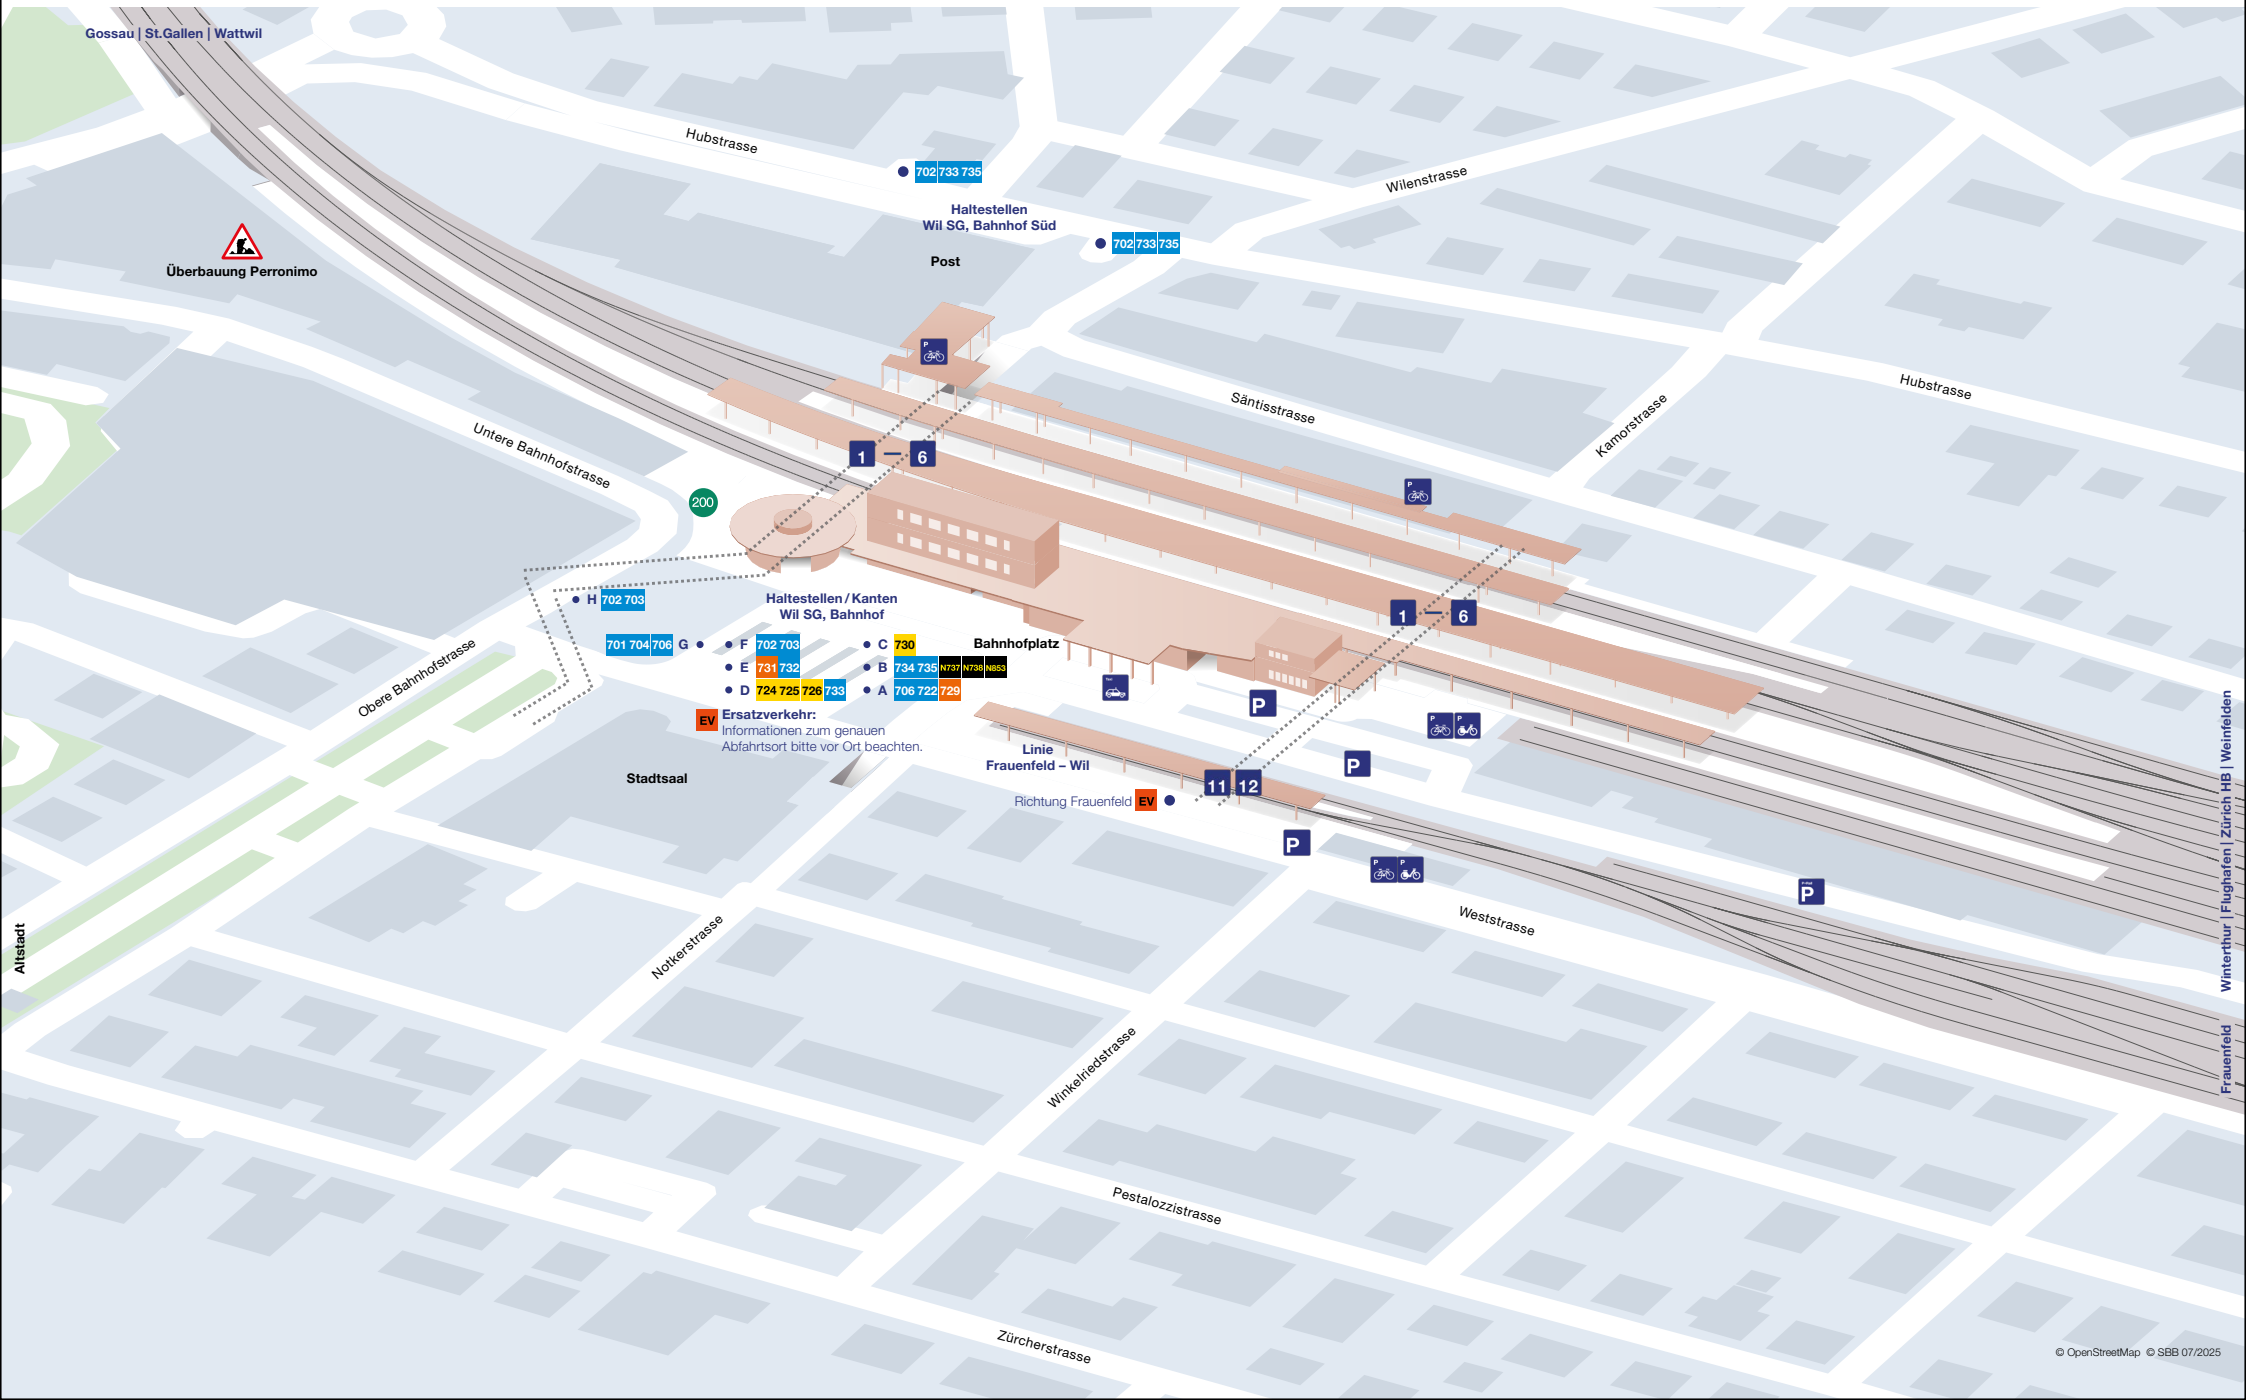

Bahnhof Wil Innenplan

Bahnhof Wil Umgebungsplan

- H 702 703
- F 702 703
- E 731 732
- D 724 725 726 733
- G 701 704 706
- C 730
- B 734 735
- A 706 722 729

EV Ersatzverkehr:
Informationen zum genauen Abfahrtsort bitte vor Ort beachten.

Bahnhof Wil Angebote

Öffentlicher Verkehr

- 701** Wil SG, Bahnhof – Neulanden – Wil SG, Bahnhof
- 702** Wilen, Gemeindezentrum – Wil SG, Bahnhof Süd – Wil SG, Bahnhof – Hofberg – Rosstrüti
- 703** Wil SG, Reuttistrasse – Wil SG, Bahnhof – Wil SG, Neugruben
- 704** Wil SG, Bahnhof – Wil SG, Wilerwald
- 705** Wil SG, Bahnhof – Bildfeld – Bronschhofen, Gemeindehaus – Bronschhofen, Himmelrich
- 706** Wil SG, Bahnhof – Schwanen – Bronschhofen, Gemeindehaus – Braunau, Dorf
- 722** Wil SG, Bahnhof – Hosenruck – Weinfeld, Bahnhof
- 724** Wil SG, Bahnhof – Zuzwil SG – Zuckenriet – Niederbüren
- 725** Wil SG, Bahnhof – Zuzwil SG – Niederhelfenschwil
- 726** Wil SG, Bahnhof – Zuzwil SG – Henau – Uzwil, Bahnhof
- 729** Wil SG, Bahnhof – Schwarzenbach – Algetshausen – Henau – Uzwil, Bahnhof
- 730** Wil SG, Bahnhof – Jonschwil – Uzwil, Bahnhof
- 731** Wil SG, Bahnhof – Rickenbach – Wil SG, Stelz – Kirchberg, Fetzhof
- 732** Wil SG, Bahnhof – Wil SG, Allmend – Rickenbach – Kirchberg, Post – Gähwil, Sportstrasse
- 733** Wil SG, Bahnhof – Wil SG, Bahnhof Süd – Stihl – Busswil – Littenheid, Klinik
- 734** Wil SG, Bahnhof – Sirmach – Dussnang, Kirche/Klinik – Fischingen, Kloster
- 735** Wil SG, Bahnhof – Wil SG, Bahnhof Süd – Sirmach – Eschlikon – Balterswil – Bichelsee, Post

Ersatzverkehr

EV

Kombinierte Mobilität

- InfoPoint SchweizMobil Stadtebene 200
- Mobility CarSharing Untergrschoss E7 Bahnhof (Wil) WIPA Parkhaus 201

Restaurants & Take-aways

- Brezelkönig Untergrschoss E6 300
- Panetarium Bäckerei Stadtebene F2 301