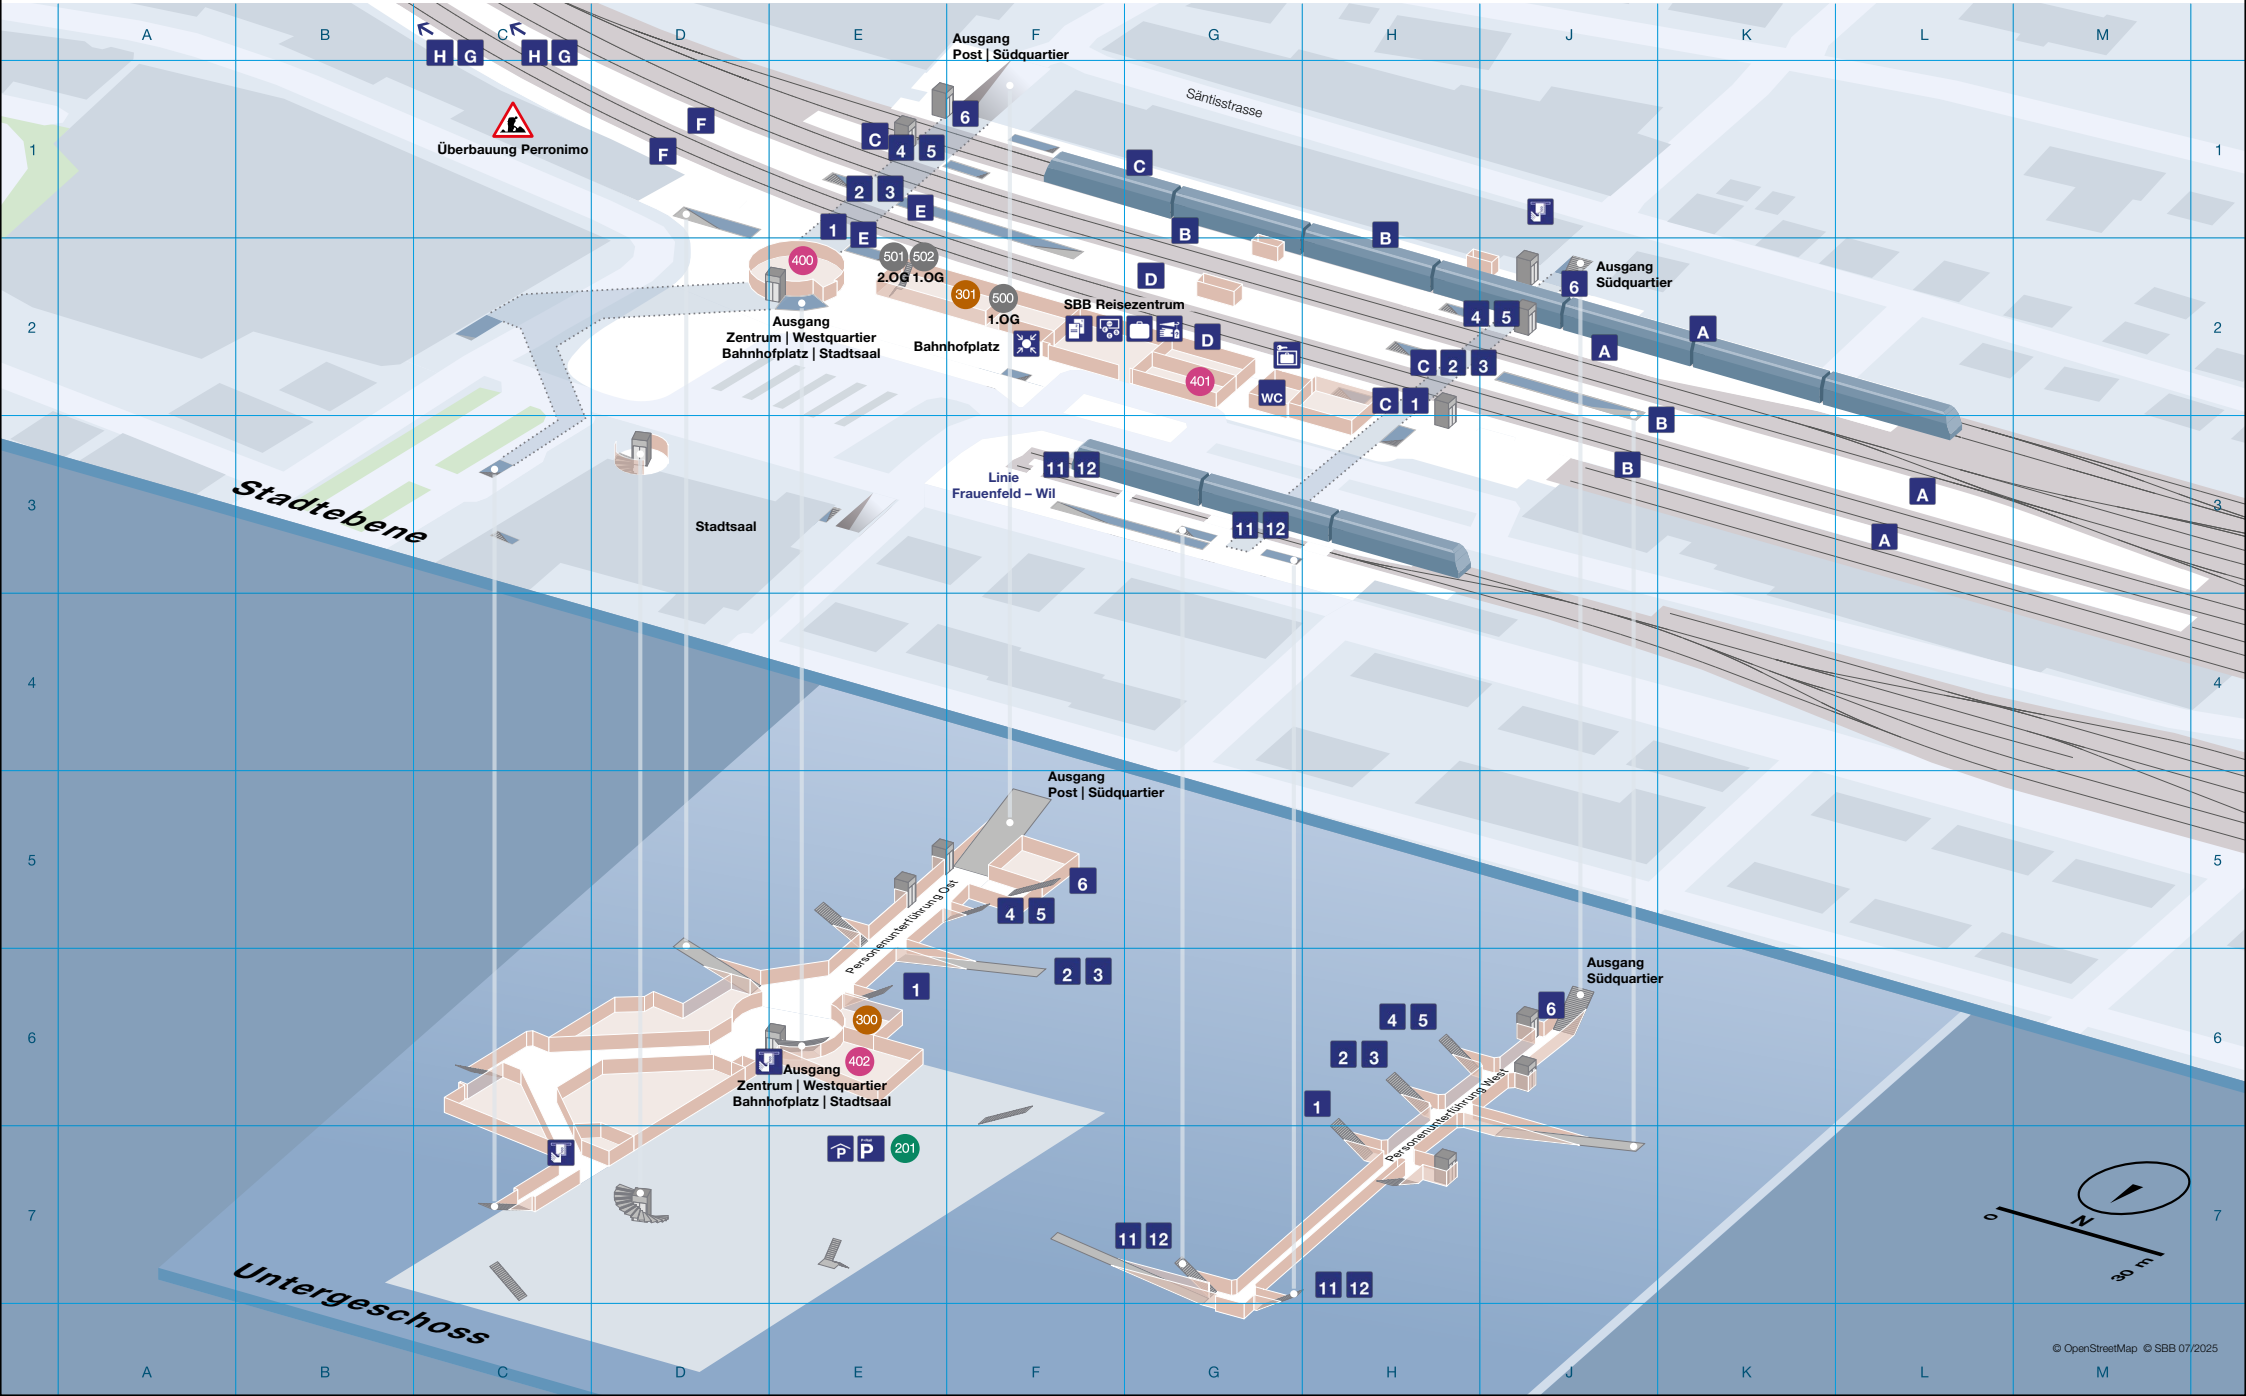

Bahnhof Wil Innenplan

Bahnhof Wil Umgebungsplan

- H 702 703
- F 702 703
- E 731 732
- D 724 725 726 733
- G 701 704 706
- C 730
- B 734 735
- A 706 722 729

EV Ersatzverkehr:
Informationen zum genauen Abfahrtsort bitte vor Ort beachten.

Bahnhof Wil Angebote

Öffentlicher Verkehr

- 701** Wil SG, Bahnhof – Neulanden – Wil SG, Bahnhof
- 702** Wilen, Gemeindezentrum – Wil SG, Bahnhof Süd – Wil SG, Bahnhof – Hofberg – Rosstrüti
- 703** Wil SG, Reuttistrasse – Wil SG, Bahnhof – Wil SG, Neugruben
- 704** Wil SG, Bahnhof – Wil SG, Wilerwald
- 705** Wil SG, Bahnhof – Bildfeld – Bronschhofen, Gemeindehaus – Bronschhofen, Himmelrich
- 706** Wil SG, Bahnhof – Schwanen – Bronschhofen, Gemeindehaus – Braunau, Dorf
- 722** Wil SG, Bahnhof – Hosenruck – Weinfeld, Bahnhof
- 724** Wil SG, Bahnhof – Zuzwil SG – Zuckenriet – Niederbüren
- 725** Wil SG, Bahnhof – Zuzwil SG – Niederhelfenschwil
- 726** Wil SG, Bahnhof – Zuzwil SG – Henau – Uzwil, Bahnhof
- 729** Wil SG, Bahnhof – Schwarzenbach – Algetshausen – Henau – Uzwil, Bahnhof
- 730** Wil SG, Bahnhof – Jonschwil – Uzwil, Bahnhof
- 731** Wil SG, Bahnhof – Rickenbach – Wil SG, Stelz – Kirchberg, Fetzhof
- 732** Wil SG, Bahnhof – Wil SG, Allmend – Rickenbach – Kirchberg, Post – Gähwil, Sportstrasse
- 733** Wil SG, Bahnhof – Wil SG, Bahnhof Süd – Stihl – Busswil – Littenheid, Klinik
- 734** Wil SG, Bahnhof – Sirmach – Dussnang, Kirche/Klinik – Fischingen, Kloster
- 735** Wil SG, Bahnhof – Wil SG, Bahnhof Süd – Sirmach – Eschlikon – Balterswil – Bichelsee, Post

Ersatzverkehr

EV

Kombinierte Mobilität

- InfoPoint SchweizMobil Stadtebene 200
- Mobility CarSharing Untergrschoss E7 Bahnhof (Wil) WIPA Parkhaus 201

Restaurants & Take-aways

- Brezelkönig Untergrschoss E6 300
- Panetarium Bäckerei Stadtebene F2 301