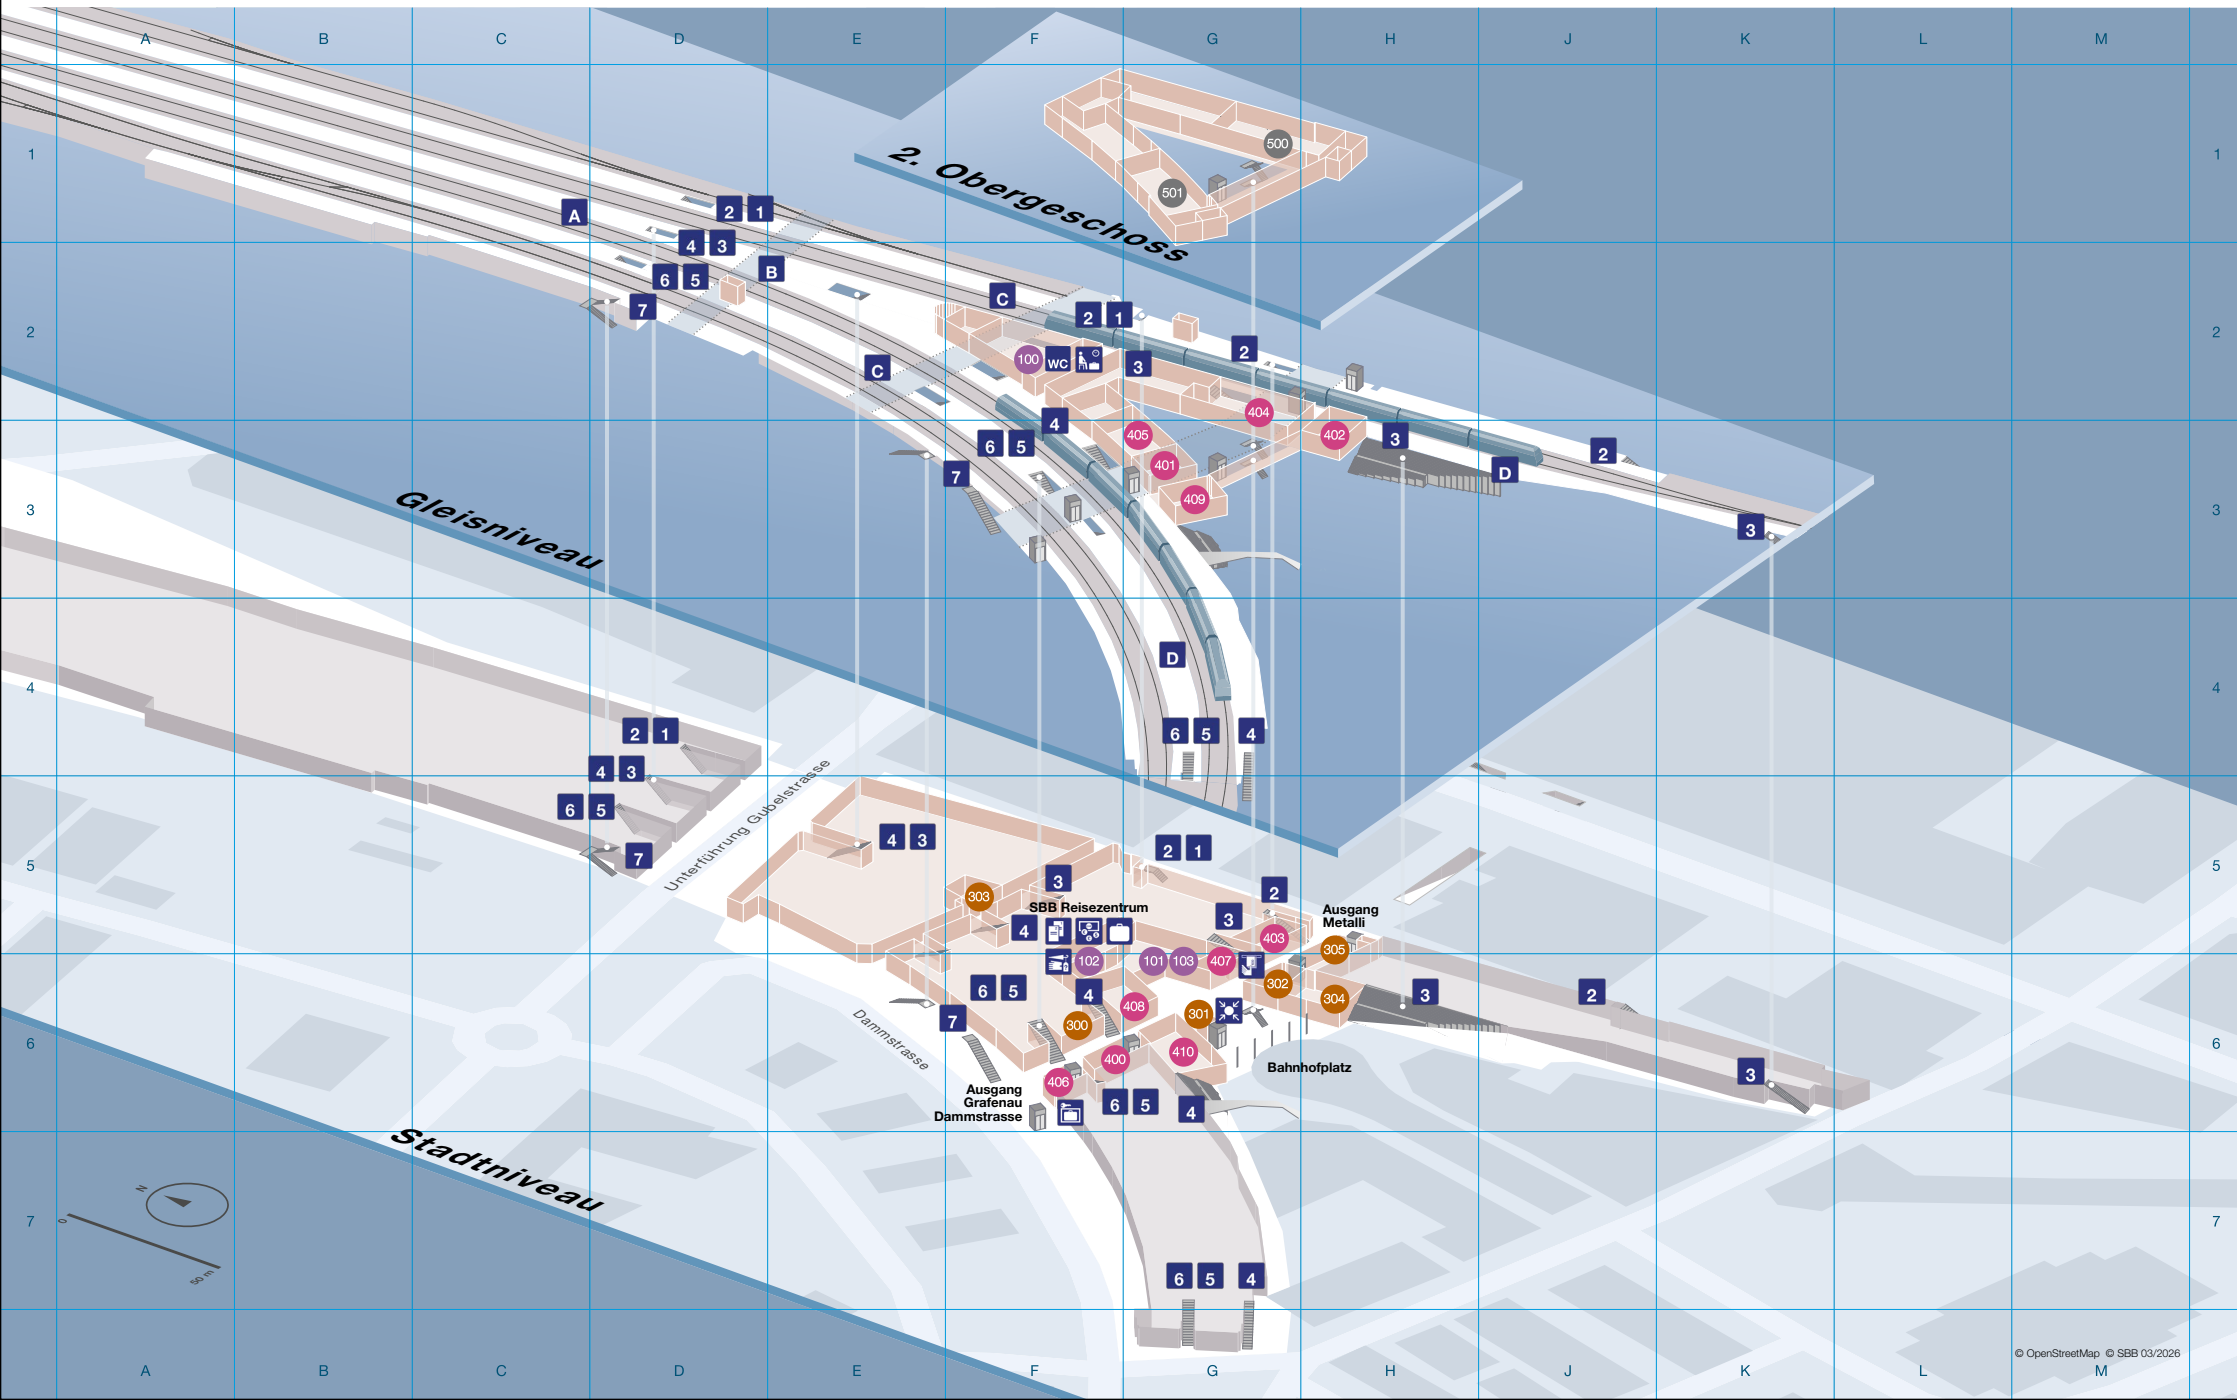

Bahnhof Zug Innenplan

Bahnhof Zug Umgebungsplan

Bahnhof Zug Angebote

Öffentlicher Verkehr

- 601** Zug, Bahnhofplatz – Zug, Metalli / Bahnhof – Zug, V-Zug – Unterägeri – **Oberägeri, Station**
- 602** Zug, Bahnhofplatz – **Menzingen, Kreuzegg**
- 603** Baar, Lättich – Baar, Bahnhof – Zug, Metalli / Bahnhof – Zug, Schönegg (Zugerberg)
- 604** Zug, Bahnhofplatz – Zug, Metalli / Bahnhof – Inwil bei Baar – Baar, Bahnhof – **Blickensdorf, Dorf**
- 605** Zug, Bahnhofplatz – Oberwil bei Zug – **Walchwil, Bahnhof**
- 606** Zug, Steinhof – Zug, Metalli / Bahnhof – Zug, Landis & Gyr / Bahnhof – Steinhausen – **Cham, Bahnhof**
- 607** Zug, Steinhof – Zug, Metalli / Bahnhof – Zug, Landis & Gyr / Bahnhof – **Cham, Gewerbestrasse**
- 611** Zug, St. Johannes – Zug, Landis & Gyr / Bahnhof – Zug, Metalli / Bahnhof – **Oberwil bei Zug, Klinik Zugersee**
- 612** Zug, Bahnhofplatz – Zug, Burgbach – Allenwinden – Unterägeri – **Oberägeri, Station**
- 613** Zug, Bahnhofplatz – Zug, **Obersack**
- 614** Zug, Gimenen – Zug, Metalli / Bahnhof – Inwil bei Baar, **Rigistrasse**
- 616** Zug, Dammstrasse / Bahnhof – Zug, Metalli / Bahnhof – Zug, Landis & Gyr / Bahnhof – **Steinhausen, Zugerland EKZ**

Öffentlicher Verkehr

- N** **Nachtbusse**
Informationen an der Haltestelle Zug, Bahnhofplatz und unter www.zvb.ch
- EV** **Ersatzverkehr**

Services

- WC** WC/WC-Center Gleisniveau F2 100
- Zug** Tourist Information Stadtniveau G6 101
- Western Union** Western Union Stadtniveau F6 102
- Zugerland Verkehrsbetriebe** Zugerland Verkehrsbetriebe Stadtniveau G6 103

Kombinierte Mobilität

- Enterprise GO** Enterprise GO Stadtniveau 200
- InfoPoint SchweizMobil** Stadtniveau 201
- mobility** Mobility CarSharing Bahnhof (Zug) Stadtniveau 202
- Mobility CarSharing Bahnhof/ P+R Gubelstrasse Stadtniveau 203
- Velohaus Zug** Stadtniveau 204