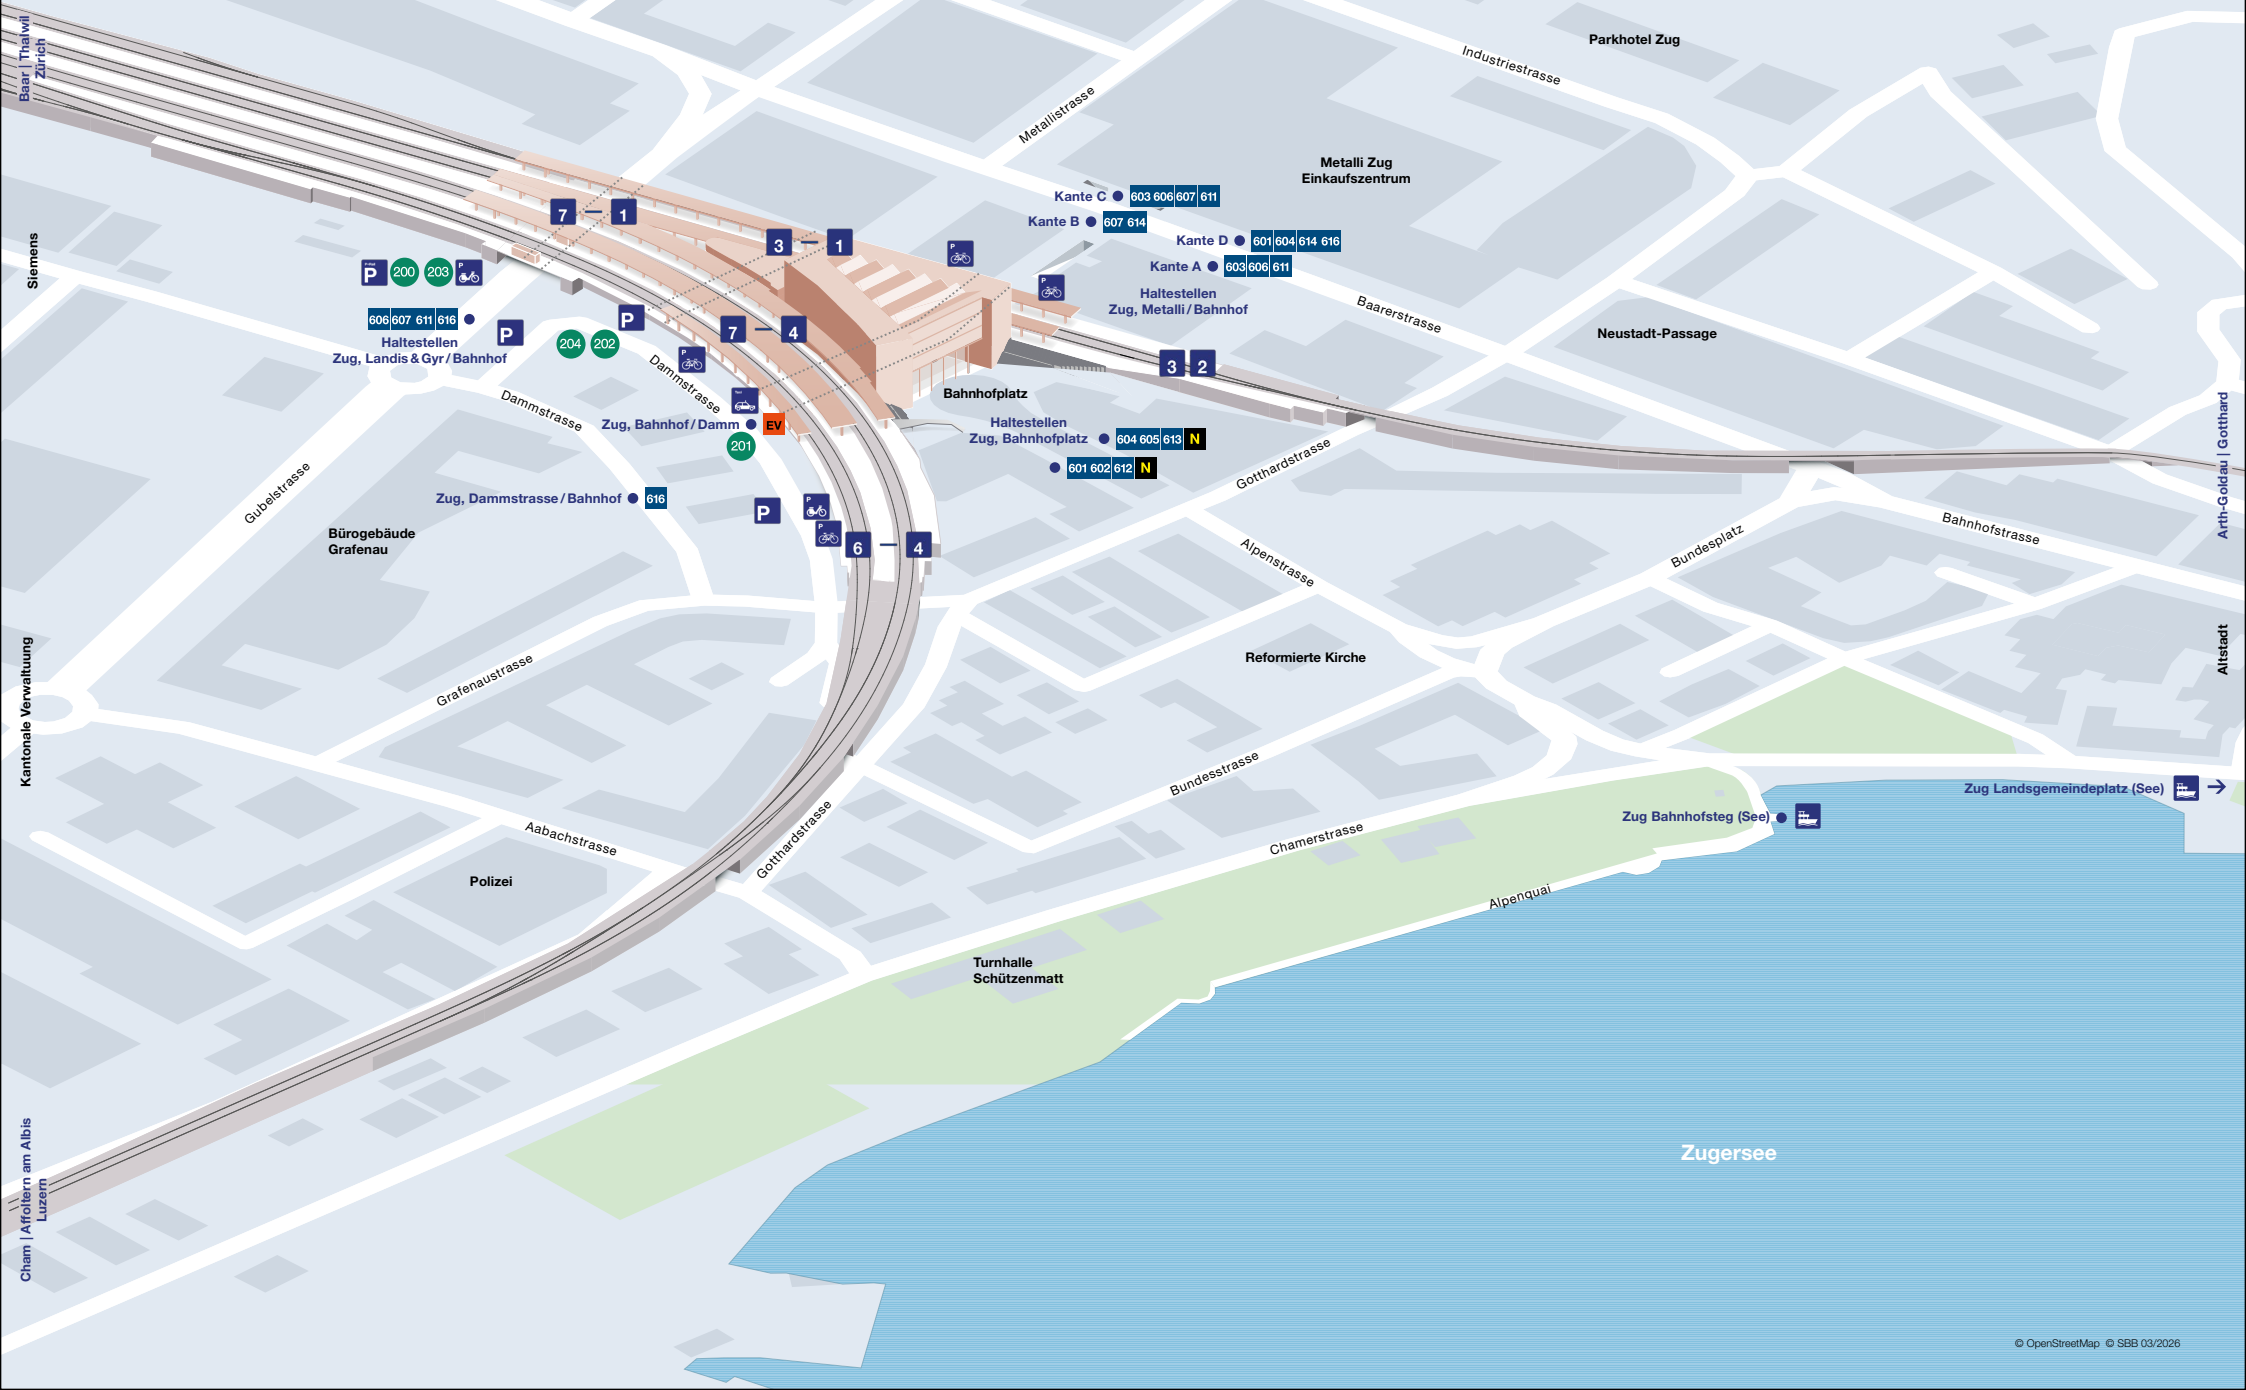

Bahnhof Zug Innenplan

Bahnhof Zug Umgebungsplan

Bahnhof Zug Angebote

Öffentlicher Verkehr

- 601** Zug, Bahnhofplatz – Zug, Metalli / Bahnhof – Zug, V-Zug – Unterägeri – **Oberägeri, Station**
- 602** Zug, Bahnhofplatz – **Menzingen, Kreuzegg**
- 603** Baar, Lättich – Baar, Bahnhof – Zug, Metalli / Bahnhof – Zug, Schönegg (Zugerberg)
- 604** Zug, Bahnhofplatz – Zug, Metalli / Bahnhof – Inwil bei Baar – Baar, Bahnhof – **Blickensdorf, Dorf**
- 605** Zug, Bahnhofplatz – Oberwil bei Zug – **Walchwil, Bahnhof**
- 606** Zug, Steinhof – Zug, Metalli / Bahnhof – Zug, Landis & Gyr / Bahnhof – Steinhausen – **Cham, Bahnhof**
- 607** Zug, Steinhof – Zug, Metalli / Bahnhof – Zug, Landis & Gyr / Bahnhof – **Cham, Gewerbestrasse**
- 611** Zug, St. Johannes – Zug, Landis & Gyr / Bahnhof – Zug, Metalli / Bahnhof – **Oberwil bei Zug, Klinik Zugersee**
- 612** Zug, Bahnhofplatz – Zug, Burgbach – Allenwinden – Unterägeri – **Oberägeri, Station**
- 613** Zug, Bahnhofplatz – Zug, **Obersack**
- 614** Zug, Gimenen – Zug, Metalli / Bahnhof – Inwil bei Baar, **Rigistrasse**
- 616** Zug, Dammstrasse / Bahnhof – Zug, Metalli / Bahnhof – Zug, Landis & Gyr / Bahnhof – **Steinhausen, Zugerland EKZ**

Kombinierte Mobilität

- Enterprise GO** Enterprise GO Stadtniveau 200
- InfoPoint SchweizMobil** Stadtniveau 201
- mobility** Mobility CarSharing Bahnhof (Zug) Stadtniveau 202
- Mobility CarSharing Bahnhof/ P+R Gubelstrasse Stadtniveau 203
- Velohaus Zug** Stadtniveau 204

Restaurants & Take-aways

- Brezelkönig** Stadtniveau F6 300
- Caffè Spettacolo** Stadtniveau G6 301
- LA PLACE ORIENTALE** La Place Orientale Stadtniveau G6 302
- Lolo Kaffee Lioris Manufaktur** Stadtniveau F5 303
- Starbucks Coffee** Stadtniveau H6 304
- Yooji's Sushi Deli** Stadtniveau H5 305