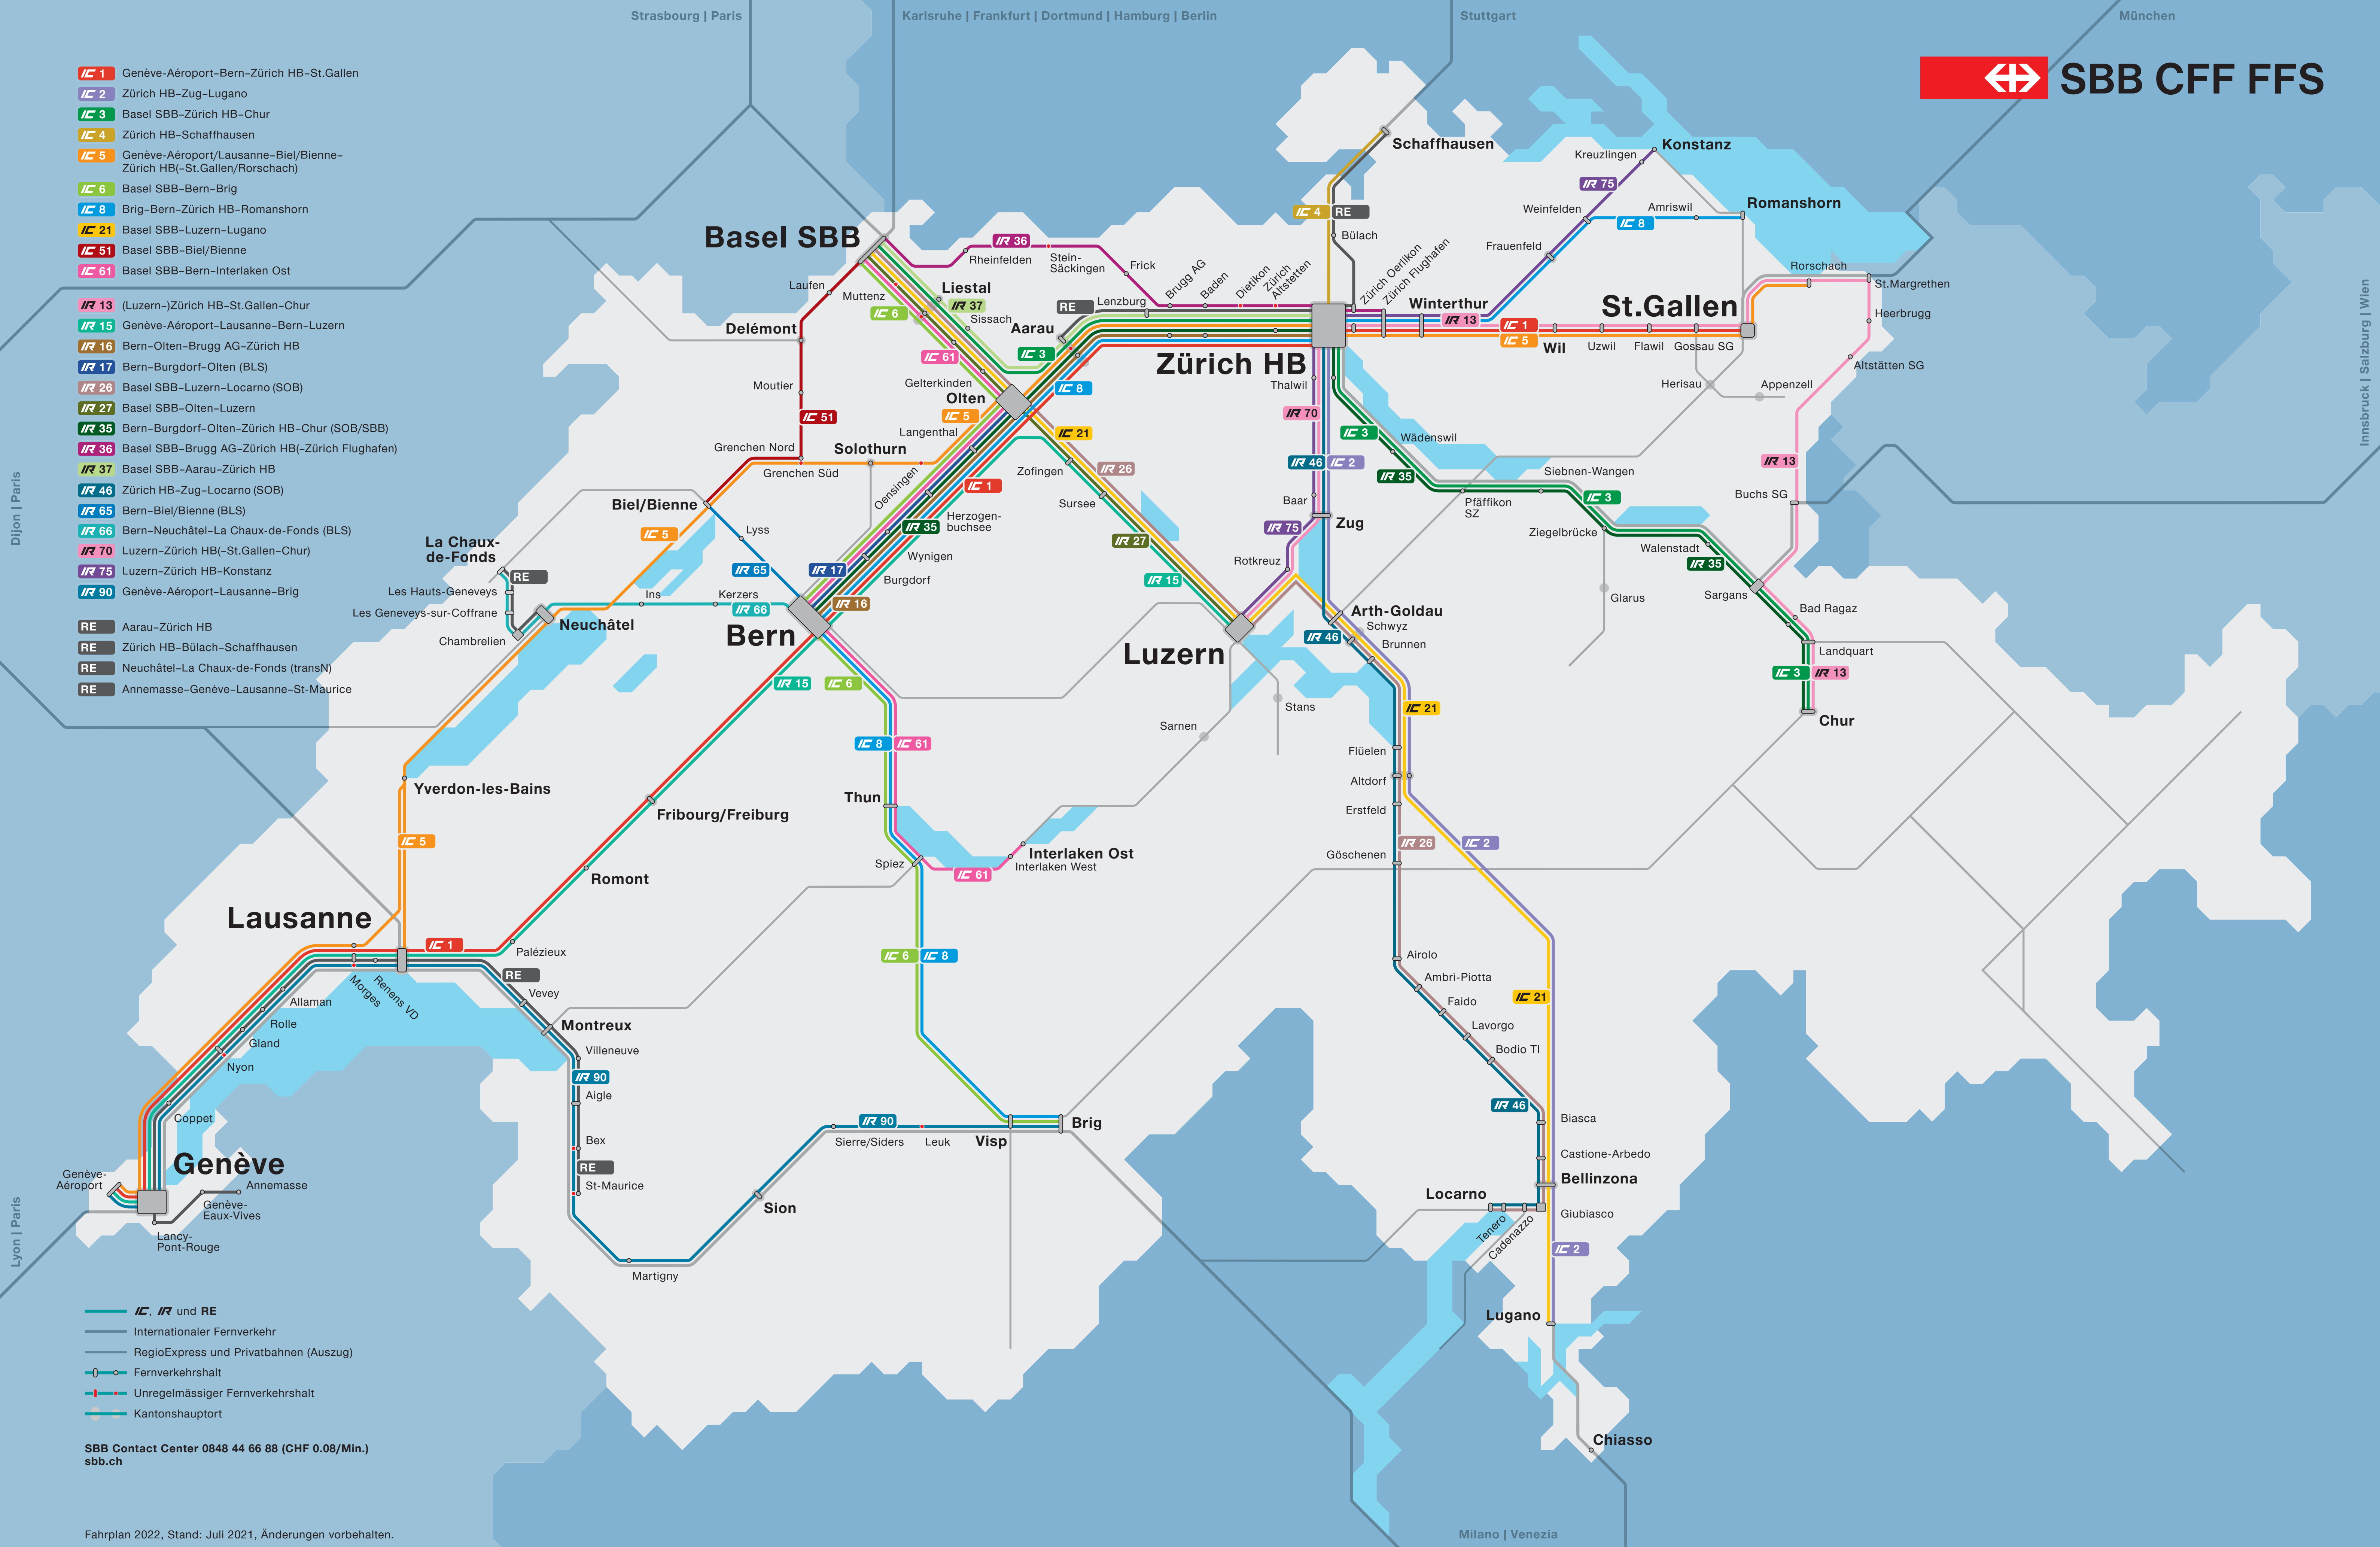

- **IC 1** Genève-Aéroport-Bern-Zürich HB-St.Gallen
- **IC 2** Zürich HB-Zug-Lugano
- **IC 3** Basel SBB-Zürich HB-Chur
- **IC 4** Zürich HB-Schaffhausen
- **IC 5** Genève-Aéroport/Lausanne-Biel/Bienne-Zürich HB(-St.Gallen/Rorschach)
- **IC 6** Basel SBB-Bern-Brig
- **IC 8** Brig-Bern-Zürich HB-Romanshorn
- **IC 21** Basel SBB-Luzern-Lugano
- **IC 51** Basel SBB-Biel/Bienne
- **IC 61** Basel SBB-Bern-Interlaken Ost

- **IR 13** (Luzern-)Zürich HB-St.Gallen-Chur
- **IR 15** Genève-Aéroport-Lausanne-Bern-Luzern
- **IR 16** Bern-Olten-Brugg AG-Zürich HB
- **IR 17** Bern-Burgdorf-Olten (BLS)
- **IR 26** Basel SBB-Luzern-Locarno (SOB)
- **IR 27** Basel SBB-Olten-Luzern
- **IR 35** Bern-Burgdorf-Olten-Zürich HB-Chur (SOB/SBB)
- **IR 36** Basel SBB-Brugg AG-Zürich HB(-Zürich Flughafen)
- **IR 37** Basel SBB-Aarau-Zürich HB
- **IR 46** Zürich HB-Zug-Locarno (SOB)
- **IR 65** Bern-Biel/Bienne (BLS)
- **IR 66** Bern-Neuchâtel-La Chaux-de-Fonds (BLS)
- **IR 70** Luzern-Zürich HB(-St.Gallen-Chur)
- **IR 75** Luzern-Zürich HB-Konstanz
- **IR 90** Genève-Aéroport-Lausanne-Brig

- **RE** Aarau-Zürich HB
- **RE** Zürich HB-Bülach-Schaffhausen
- **RE** Neuchâtel-La Chaux-de-Fonds (transN)
- **RE** Annemasse-Genève-Lausanne-St-Maurice

- **IC, IR und RE**
- Internationaler Fernverkehr
- RegioExpress und Privatbahnen (Auszug)
- Fernverkehrshalt
- Unregelmässiger Fernverkehrshalt
- Kantonshauptort

SBB Contact Center 0848 44 66 88 (CHF 0.08/Min.)
sbb.ch

Fahrplan 2022, Stand: Juli 2021, Änderungen vorbehalten.

Linienetzplan SBB Fernverkehr.

Wir verbinden die Schweiz.