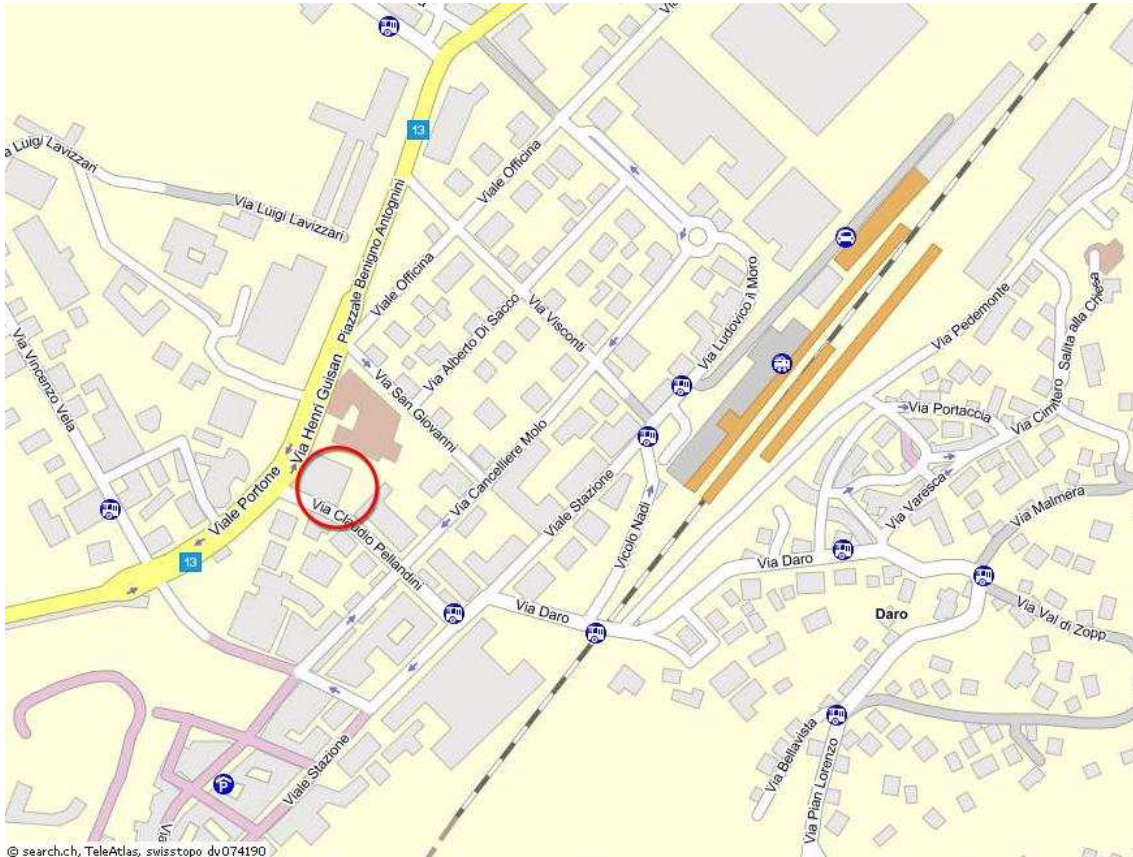

## Centro di formazione Bellinzona

### Descrizione del percorso

Partendo dal Piazzale della Stazione FFS di Bellinzona svoltare a sinistra e scendere lungo il Viale Stazione per circa 200 m. Giunti all'incrocio svoltare a destra su Via Claudio Pellandini e continuare per circa 200 m oltrepassando l'incrocio con via Cancelliere Molo. Prima del semaforo sulla vostra destra trovate il centro di formazione, al numero 4 di Via Claudio Pellandini. Le aule di formazione si trovano al secondo piano dell'immobile.