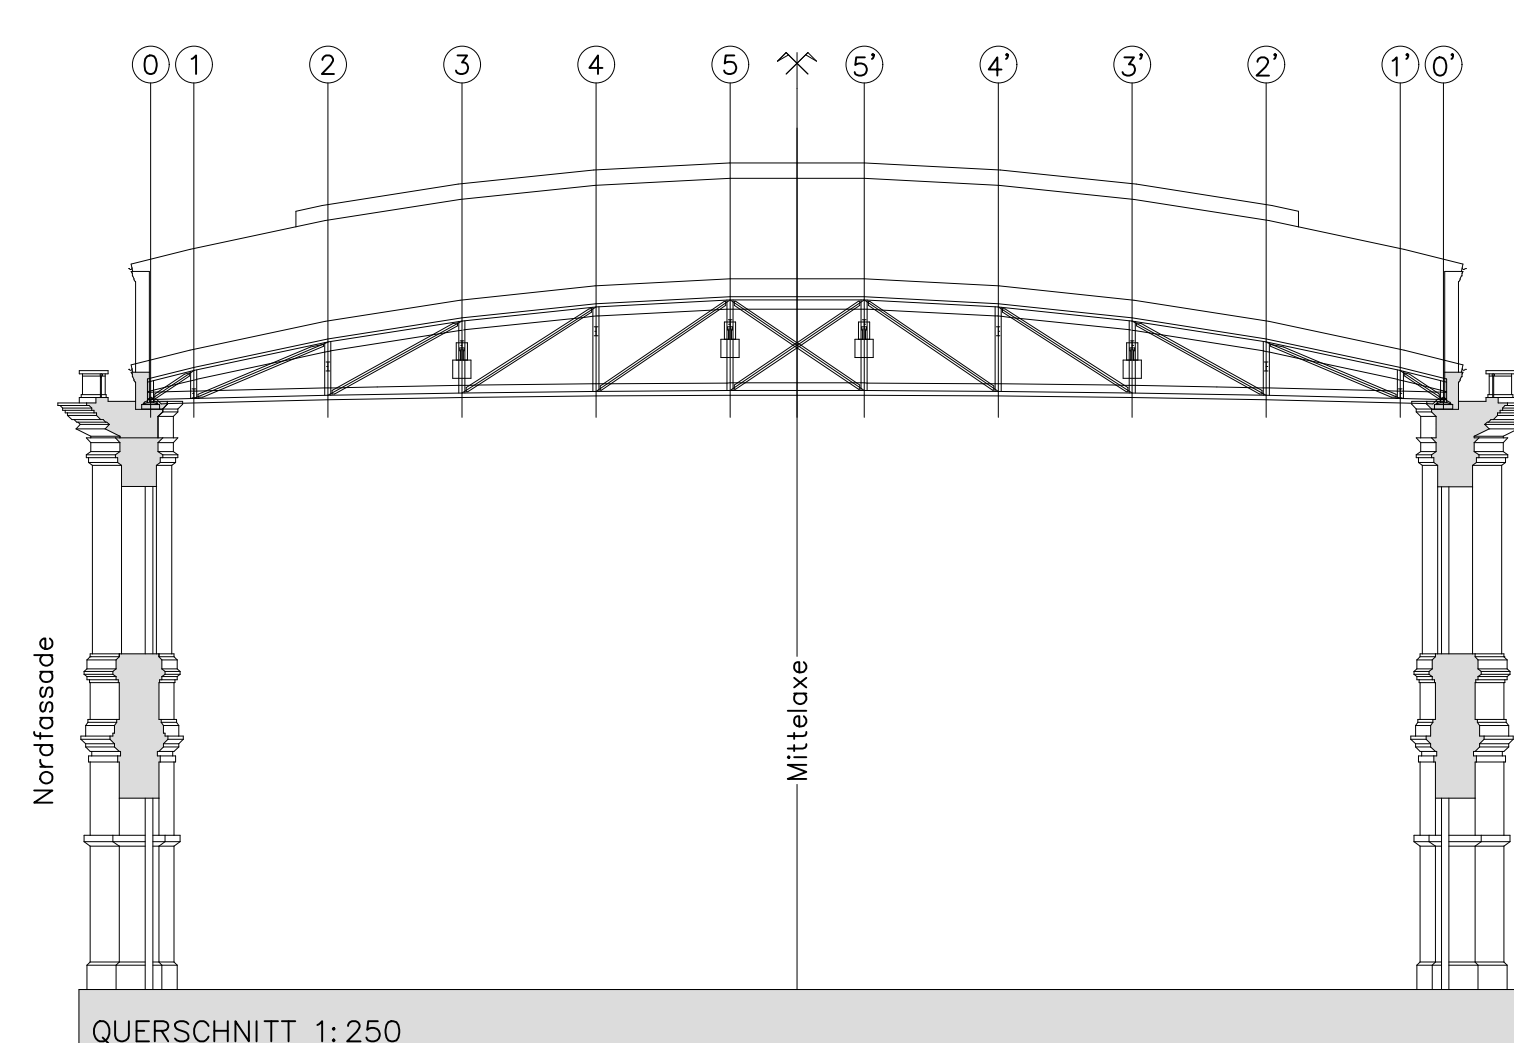

007			
006			
005			
004			
003			
002			
001	Text	08.02.2021	Toma
INDEX	BESCHREIBUNG	DATUM	GEZEICHNET
REVISIONSINDEX			

PLANNER / ARCHITEKT

LEGENDE

- BODENLOSE ELEKTRO
- BODENLOSE SANITAR (VERWENDBAR FÜR PROMO)
- KUNSTWERK IM BODEN
- ABSPANNHAKEN (AH)
- ELEKTROLEITUNGEN
- FLUCHTREPPEN-KUBUS
- BODENLOSE SANITAR
- BACKSTAGE EVENTS
- BAUSTELLE

BEREICH SBB Immobilien  
ADRESSE Bewirtschaftung Museumstr. 1, 8021 Zürich

OBJEKT Hauptbahnhof Zürich

PROJEKT PHASE PROJEKT-NR. (SAP)

PLANEBENE Grundriss Erdgeschoss  
BEZEICHNUNG Übersichtplan Haupthalle - Eventfläche mit Fluchttreppen-Kubus

DIM 1000 x 600 PNR - DAT 19.11.2019 GEZ Toma MST 1:100