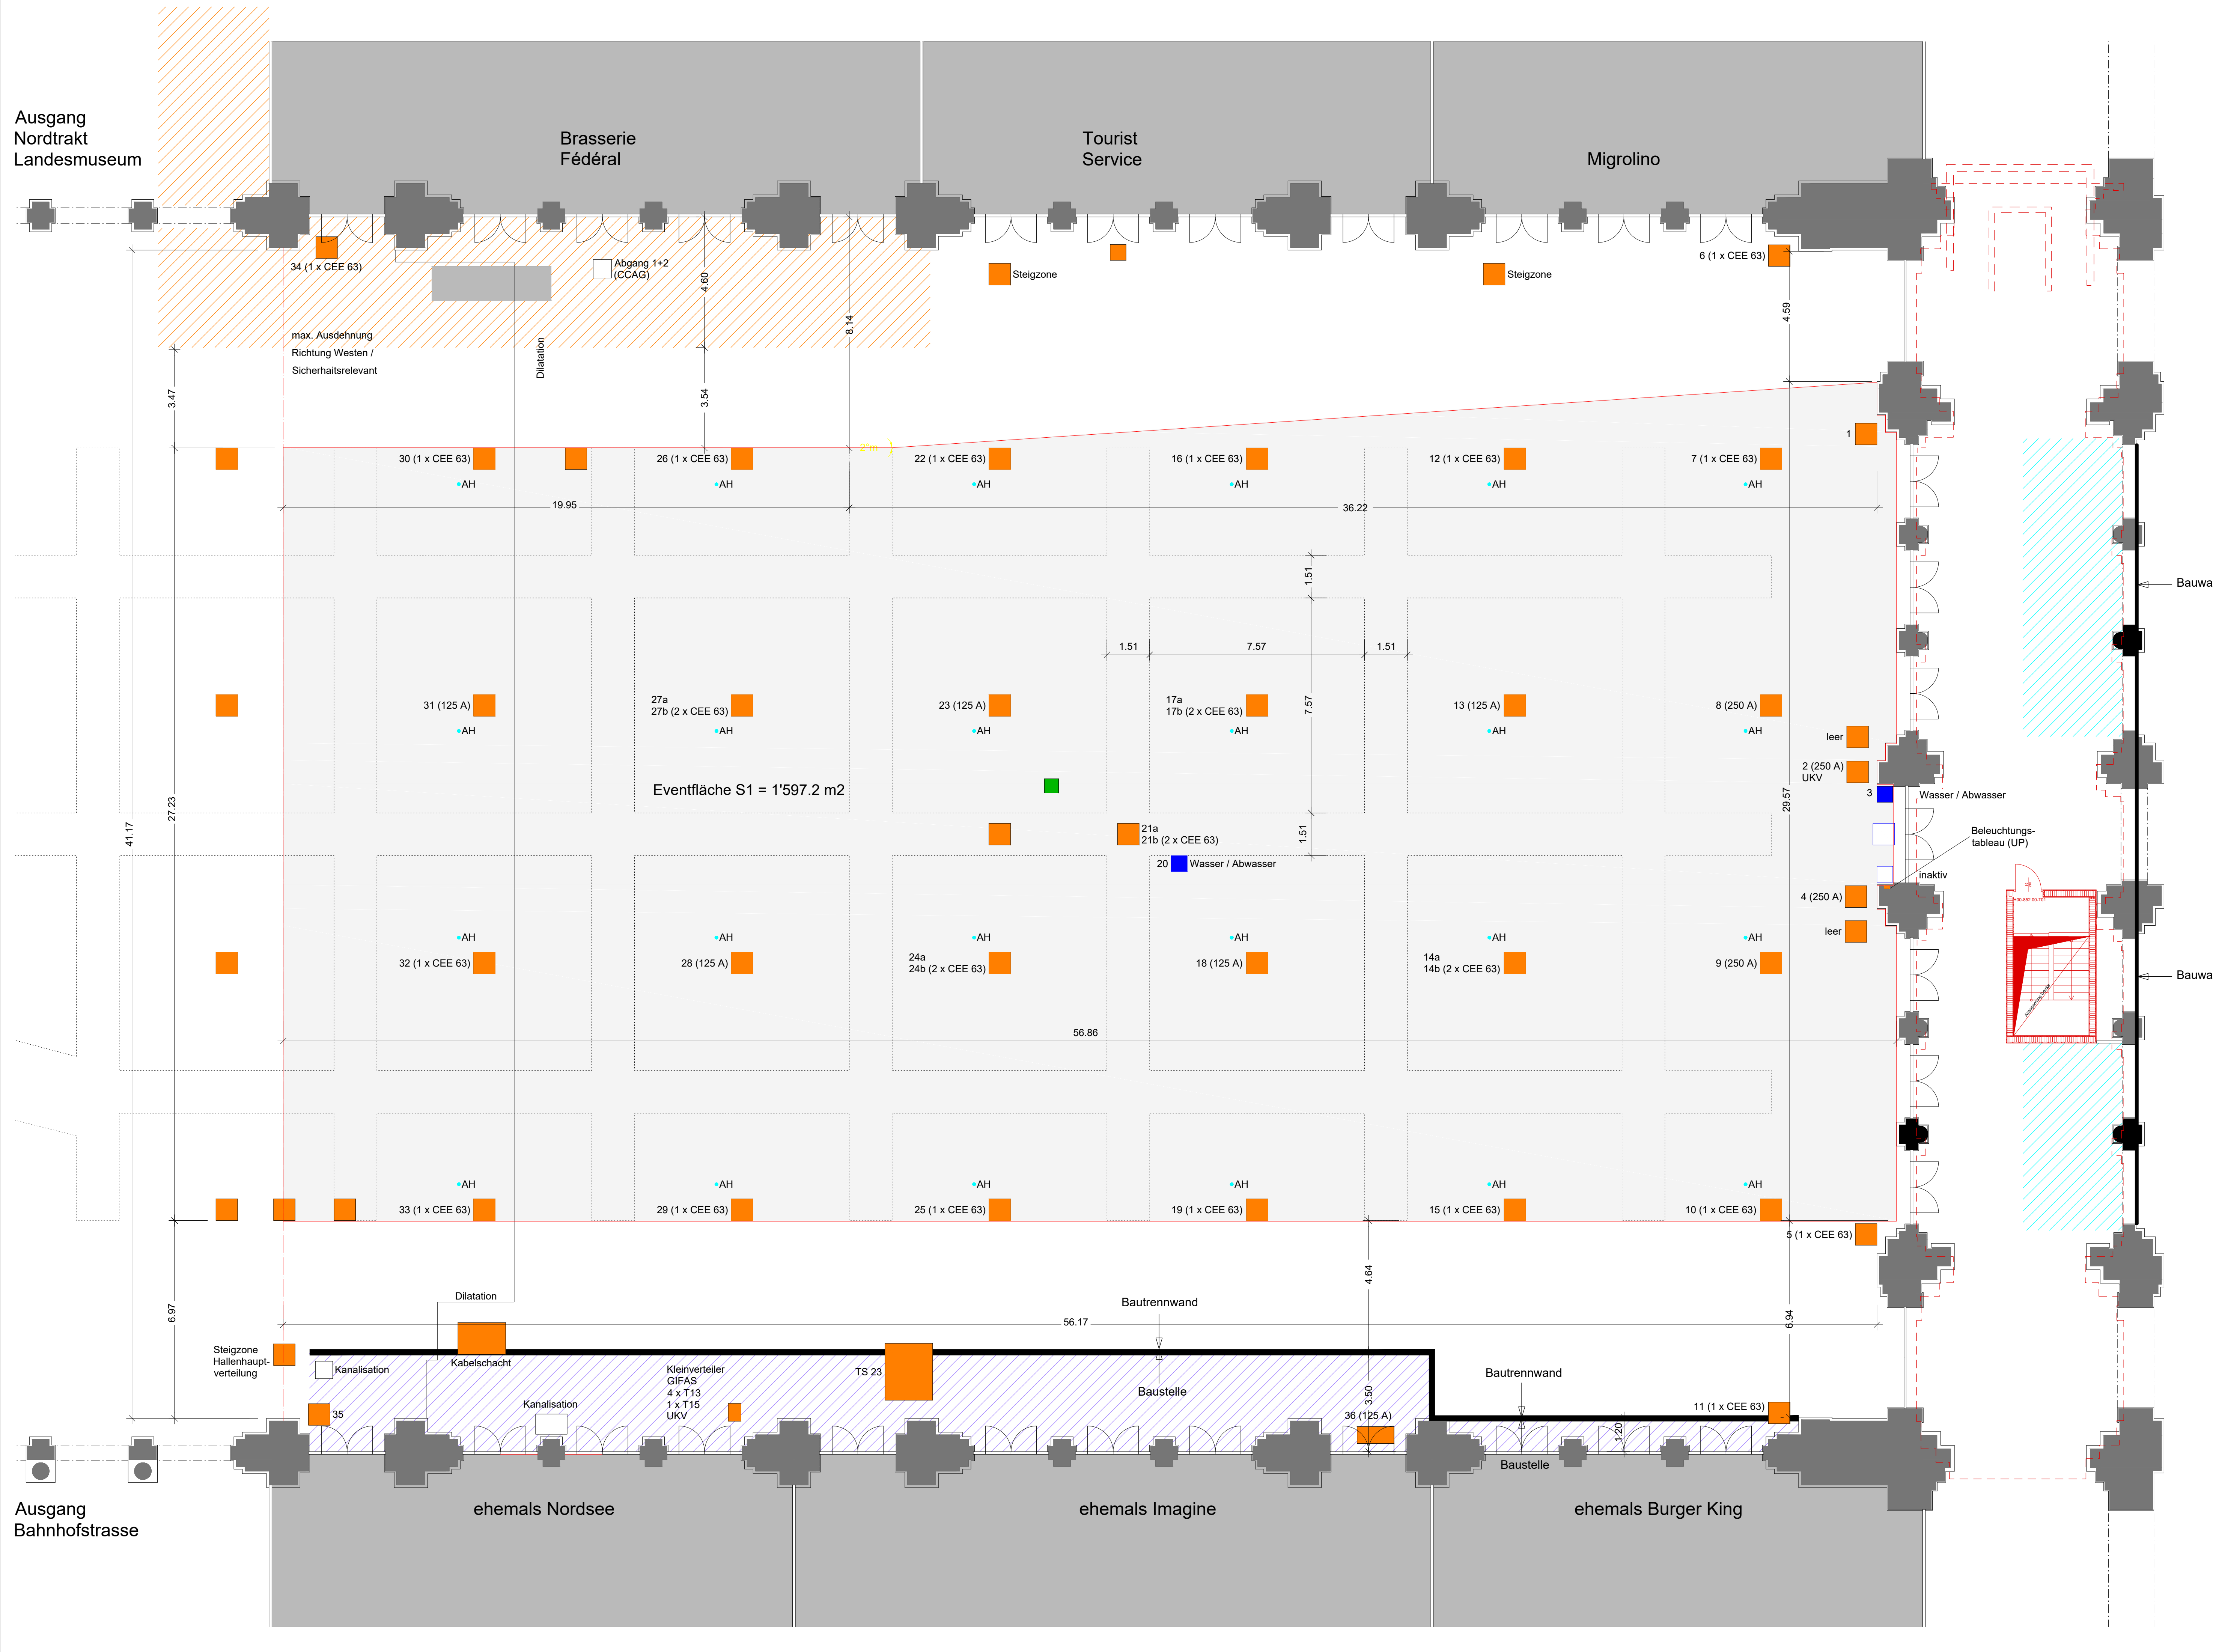

Ausgang Nordtrakt Landesmuseum

Ausgang Bahnhofstrasse

Brasserie Fédéral

Tourist Service

Migrolino

ehemals Nordsee

ehemals Imagine

ehemals Burger King

007			
006			
005			
004			
003			
002			
001	Text	08.02.2021	Toma
INDEX	BESCHREIBUNG	DATUM	GEZEICHNET
REVISIONSINDEX			

PLANNER / ARCHITEKT

LEGENDE

- BODENLOSE ELEKTRO
- BODENLOSE SANITAR (VERWENDBAR FÜR PROMO)
- KUNSTWERK IM BODEN
- ABSPANNHAKEN (AH)
- ELEKTROLEITUNGEN
- FLUCHTREPPEN-KUBUS
- BODENLOSE SANITAR
- BACKSTAGE EVENTS
- BAUSTELLE

BEREICH SBB Immobilien  
ADRESSE Bewirtschaftung Museumstr. 1, 8021 Zürich

OBJEKT Hauptbahnhof Zürich

PROJEKT PHASE PROJEKT-NR. (SAP)

PLANEBENE Grundriss Erdgeschoss  
BEZEICHNUNG Übersichtplan Haupthalle - Eventfläche mit Fluchttreppen-Kubus

DIM 1000 x 600 PNR - DAT 19.11.2019 GEZ Toma MST 1:100