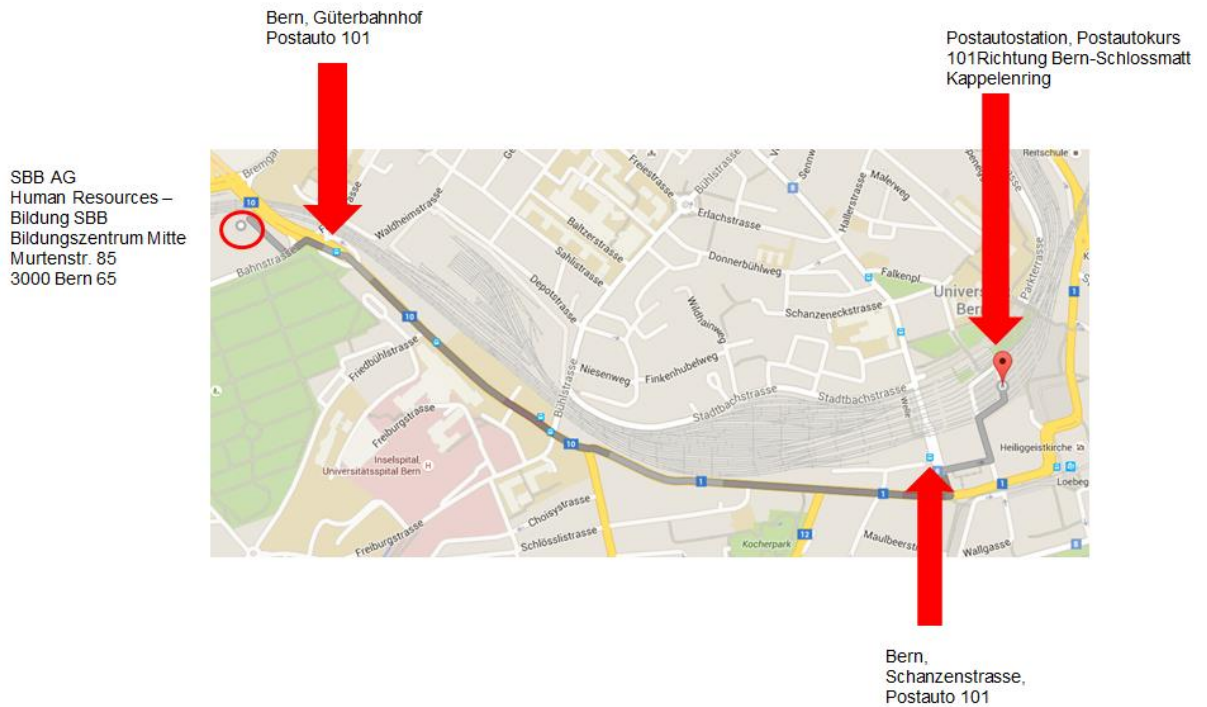

Standort Bern

Wegbeschreibung

Vom Hauptbahnhof Bern gelangen Sie mit dem Postauto Nr. 101 mit folgender Anschrift: Bern-Kappelenring/Schlossmatt an die Haltestelle „Güterbahnhof“. Dort überqueren Sie die Murtenstrasse auf die Bahnstrasse und sehen bereits das Gebäude. Der Empfang befindet sich im 2. Stock.