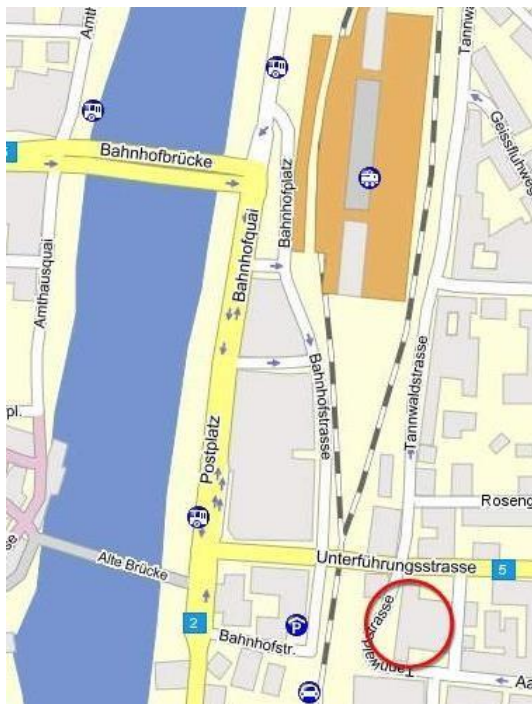

Bildungszentrum Olten

Wegbeschreibung

Den Hinterausgang der Unterführung im Bahnhof Olten (nach Gleis 12) benutzen.

Die Treppe rechts hinauf und Richtung Bildungsstadt gehen.

Am Ende der Strasse ist das Gebäude auf der linken Seite.

Das Bildungszentrum befindet sich im **2. Stock**.

Entfernung zum Bahnhof: ca. 3-4 Minuten.

SBB AG

Human Resources – Bildung SBB

Bildungszentrum Olten

Tannwaldstrasse 2

4601 Olten

Tel. 051 229 01 30