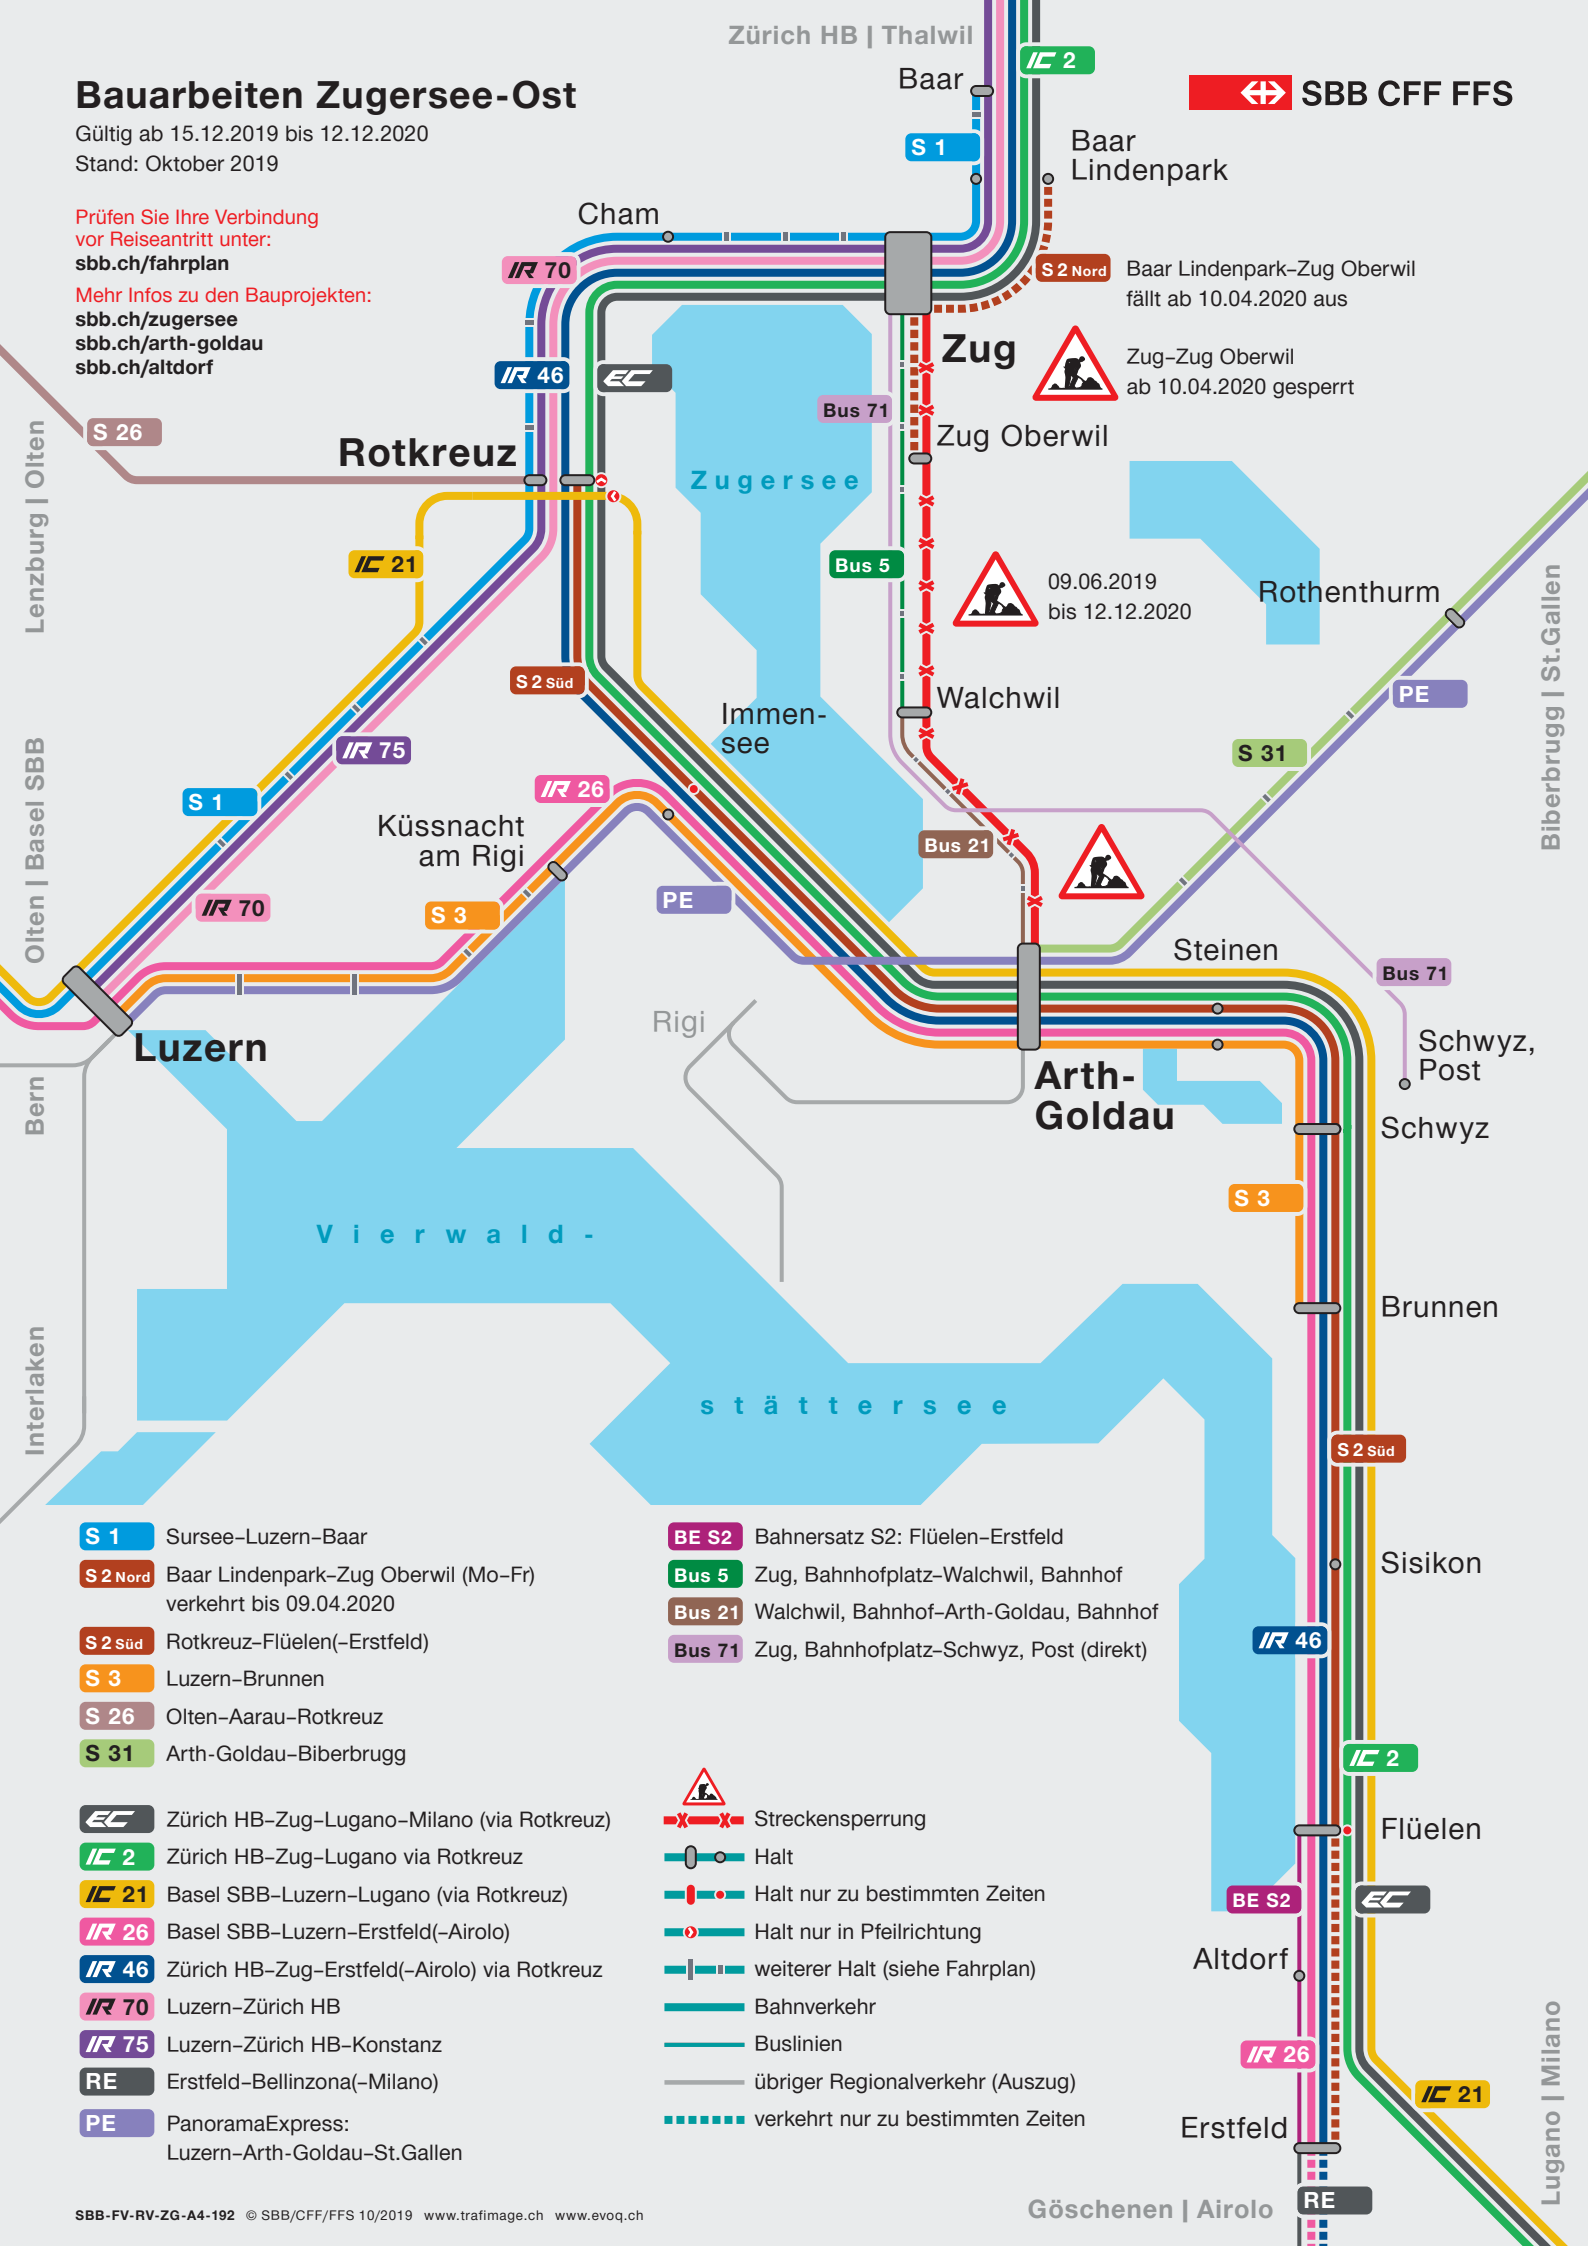

Bauarbeiten Zugersee-Ost

Gültig ab 15.12.2019 bis 12.12.2020

Stand: Oktober 2019

Prüfen Sie Ihre Verbindung
vor Reiseantritt unter:
sbb.ch/fahrplan

Mehr Infos zu den Bauprojekten:
sbb.ch/zugersee
sbb.ch/arth-goldau
sbb.ch/altdorf

SBB CFF FFS

- S 1** Sursee–Luzern–Baar
- S 2 Nord** Baar Lindenpark–Zug Oberwil (Mo–Fr) verkehrt bis 09.04.2020
- S 2 Süd** Rotkreuz–Flüelen(–Erstfeld)
- S 3** Luzern–Brunnen
- S 26** Olten–Aarau–Rotkreuz
- S 31** Arth-Goldau–Biberbrugg

- EC** Zürich HB–Zug–Lugano–Milano (via Rotkreuz)
- IC 2** Zürich HB–Zug–Lugano via Rotkreuz
- IC 21** Basel SBB–Luzern–Lugano (via Rotkreuz)
- IR 26** Basel SBB–Luzern–Erstfeld(–Airolo)
- IR 46** Zürich HB–Zug–Erstfeld(–Airolo) via Rotkreuz
- IR 70** Luzern–Zürich HB
- IR 75** Luzern–Zürich HB–Konstanz
- RE** Erstfeld–Bellinzona(–Milano)
- PE** PanoramaExpress:
Luzern–Arth-Goldau–St.Gallen

- BE S2** Bahnersatz S2: Flüelen–Erstfeld
- Bus 5** Zug, Bahnhofplatz–Walchwil, Bahnhof
- Bus 21** Walchwil, Bahnhof–Arth-Goldau, Bahnhof
- Bus 71** Zug, Bahnhofplatz–Schwyz, Post (direkt)

- Streckensperrung
- Halt
- Halt nur zu bestimmten Zeiten
- Halt nur in Pfeilrichtung
- weiterer Halt (siehe Fahrplan)
- Bahnverkehr
- Buslinien
- übriger Regionalverkehr (Auszug)
- verkehrt nur zu bestimmten Zeiten