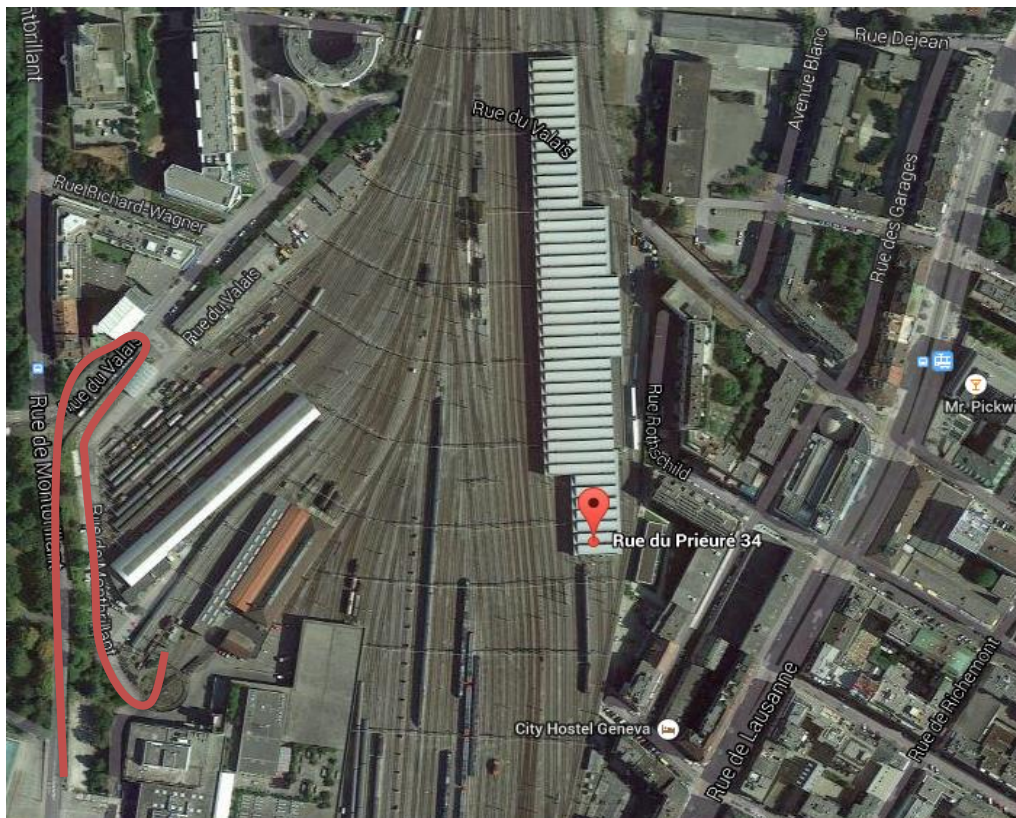

Serviceanlage Genf / Lokomotivdepot	
Standort:	Dépôt des locomotives CFF, Expédition, arrivage, logistique Rue de Montbrillant 44 1201 Genève Tel: +41 (0)51 225 15 24 Email: p0.gm755@sbb.ch
Öffnungszeiten:	MO – FR / 07:00 – 16:00 Uhr
Tel. Avisierung:	30 Minuten vor Anlieferung
Den LKW...	Nur Solo
Spezielles:	• Seitenbelad • Portalkran (3T) • Signalisierung und Geschwindigkeitsbeschränkung 10 km/h beachten
Anhänger Deponieren / Zwischenstellen möglich?	Nein
Sonstiges:	Sicherheitsleuchtwesten Tragepflicht

Anfahrt: