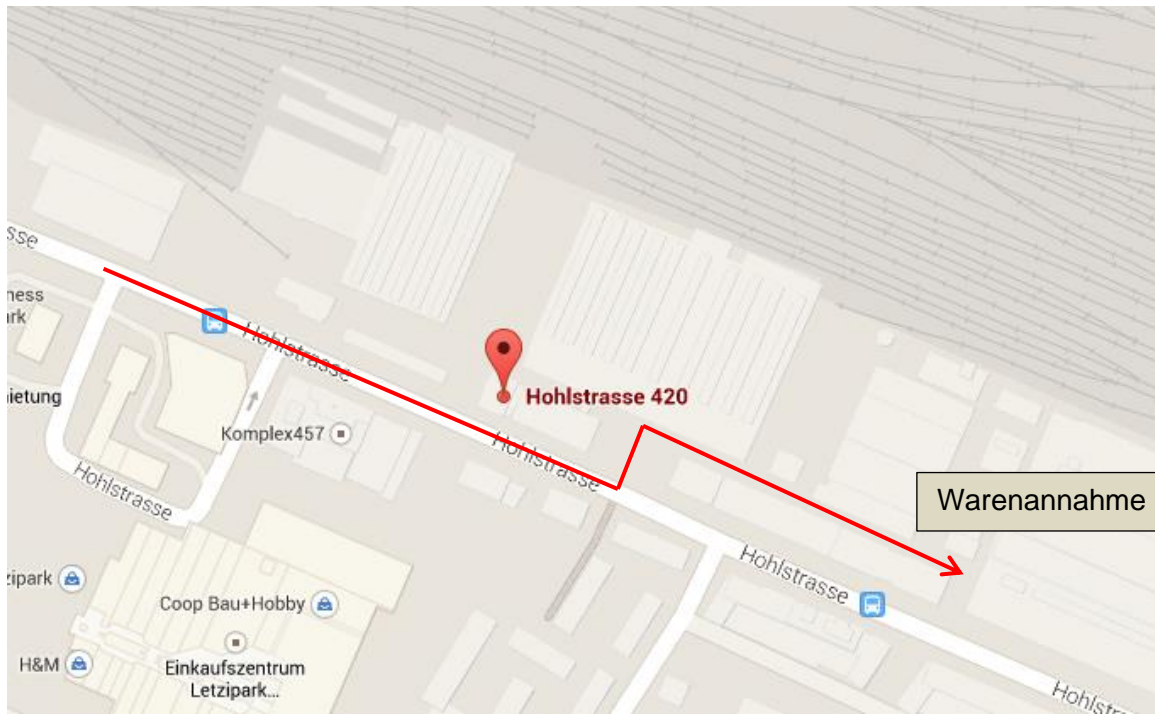

Anfahrt:

Reparaturcenter Zürich-Altstetten / Kran Entladung

Standort:	SBB Personenverkehr Spedition / Logistik – Halle P Hohlstrasse 388 8048 Zürich Tel: +41 (0)79 610 61 11 Email: zue752@sbb.ch	
Öffnungszeiten:	MO – DO / 07:00 bis 16:00 SA / 08:00 bis 15:00 nur nach Absprache mit Telefon +41 (0)79 610 61 11	
Tel. Avisierung:	30 Minuten vor Ankunft	
Den LKW...		
Spezielles:	• Höhenbeschränkung: 4.2m (WICHTIG Bitte auf Brücke beachten) • Für übergrosse Ware → Kran Entlad • Drehgestell Ablad unter Portalkran • Mitarbeiter SBB wendet LKW auf Drehbühne Richtung Ausfahrt	
Anhänger Deponieren / Zwischenstellen möglich?	Nein	
Sonstiges: