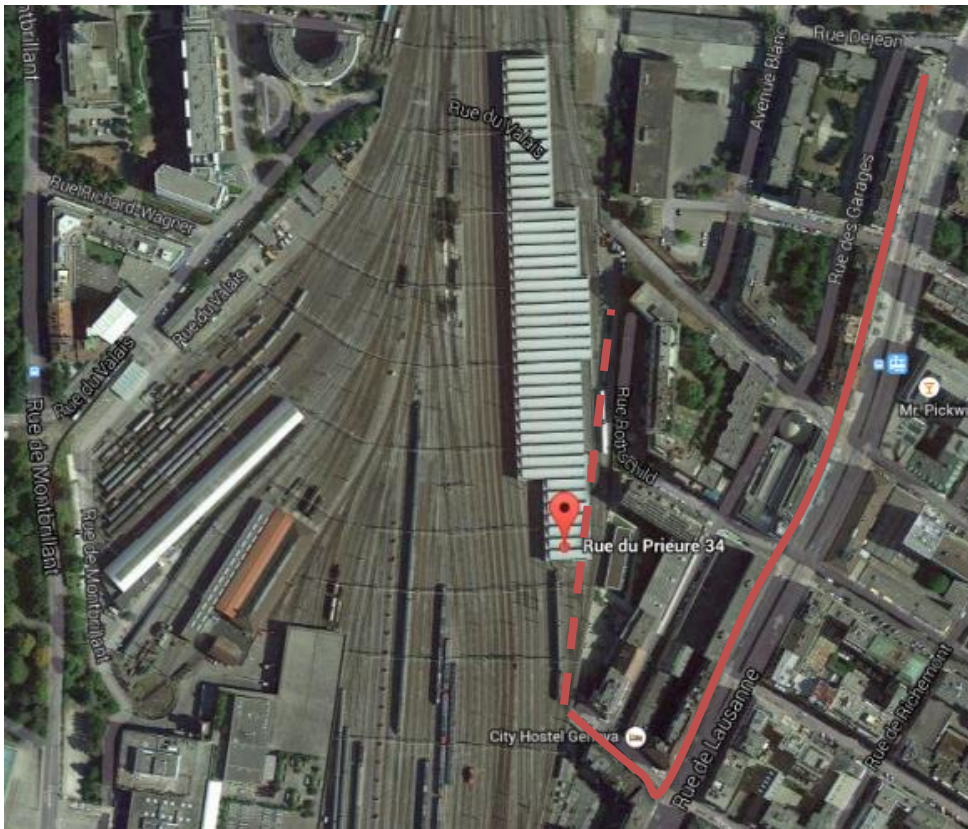

Serviceanlage Genf	
Standort:	Centre d'Entretien de Genève CFF, Expédition, arrivage, logistique Rue du Prieuré 34 1202 Genève Tel: +41 (0)51 225 30 31 E-Mail: geneve.magasin@sbb.ch
Öffnungszeiten:	MO – FR / 07:00 – 12:00 Uhr / 13:00 - 16:00 Uhr
Tel. Avisierung:	30 Minuten vor Anlieferung
Den LKW...	Nur Solo Solo Anhänger Sattelschlepper
Spezielles:	• Seitenbelad • Portalkran (15T) • Signalisierung und Geschwindigkeitsbeschränkung 10 km/h beachten
Anhänger Deponieren / Zwischenstellen möglich?	Nein
Sonstiges:	Sicherheitsleuchtwesten Tragepflicht

Anfahrt: