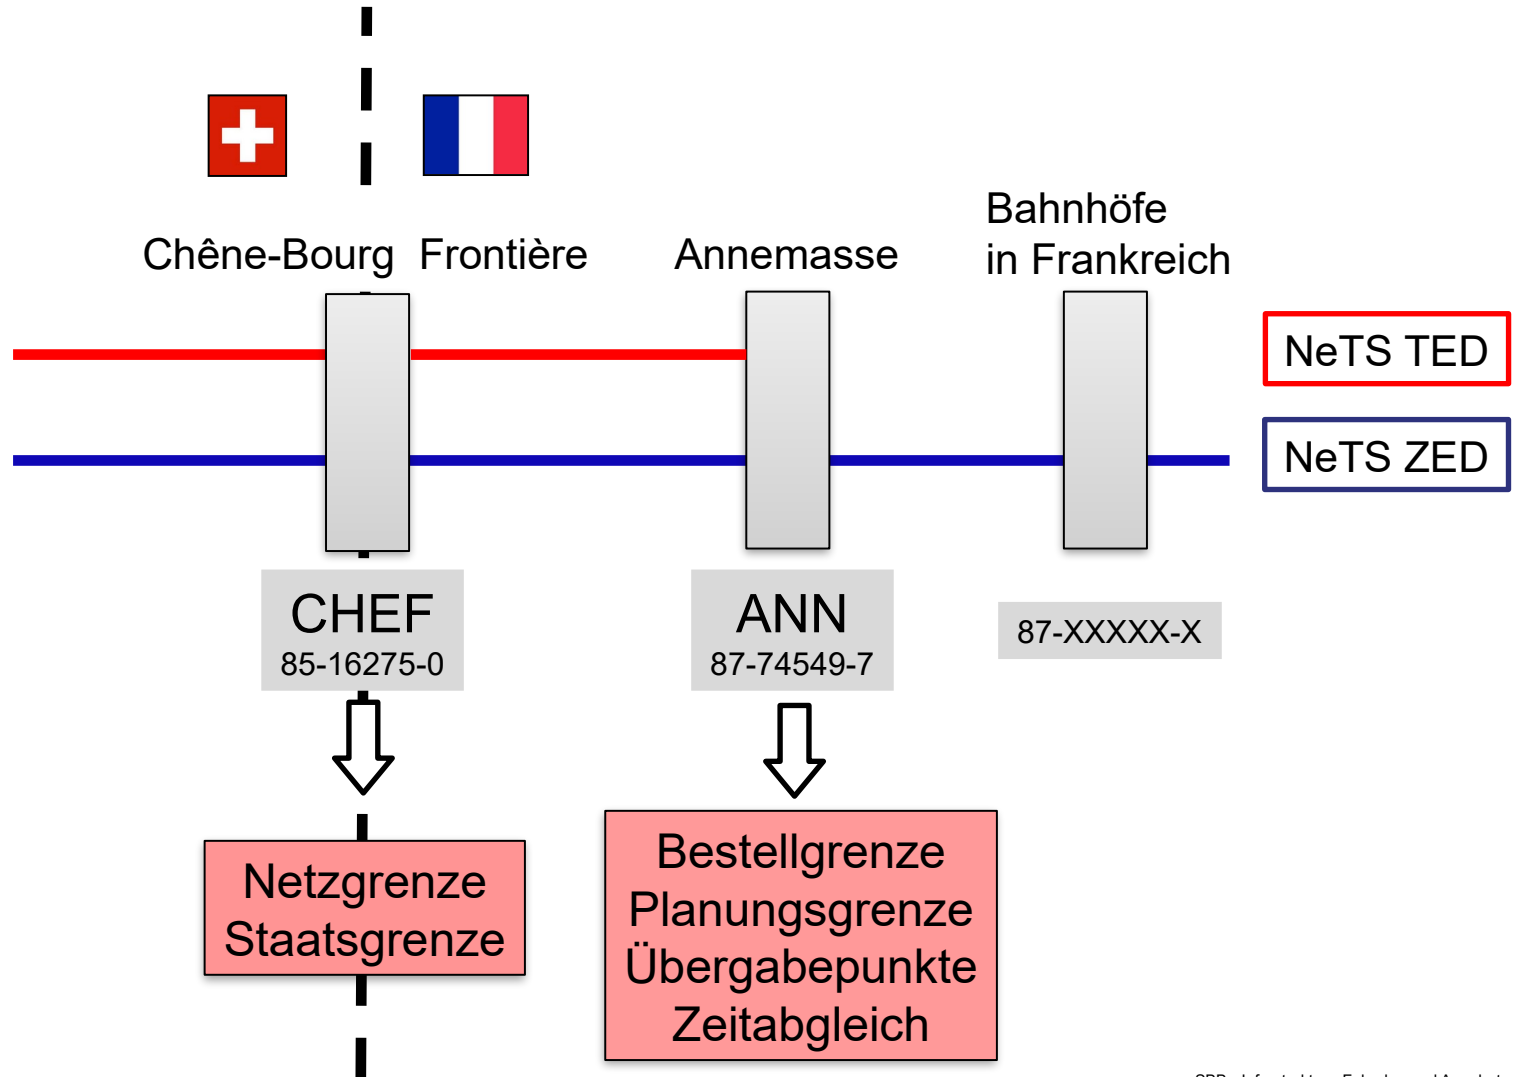

Trassenbestellungen im grenzüberschreitenden Verkehr

Factsheet
Chêne-Bourg

überarbeitet am 08.08.2024

Netzanschluss Chêne-Bourg

Übersicht Staats- und Netzgrenzen

Netzgrenze RFF/SBB
SBB-Km **74.390**

Staatsgrenze F/CH
identisch mit Netzgrenze

Schematische Soll-Darstellung

In AVIS (-NeTS) zu erfassende Betriebspunkte

Damit an der Grenze Chêne-Bourg alle Umsysteme einwandfrei funktionieren, müssen je nach Fahrtrichtung folgende Betriebspunkte zwingend erfasst werden.

Aus Richtung Frankreich → Schweiz Aus Richtung Schweiz → Frankreich				
Betriebspunkt	UIC-Code	Fahrplan	Haltezweck	SMS-EVU
Bahnhöfe in Frankreich	87-XXXXX-X	hh:mm	Code(s)	
Annemasse	87-74549-7	hh:mm	ja	ja
Chêne-Bourg Frontière (CHEF)	85-16275-0	hh:mm	32	ja