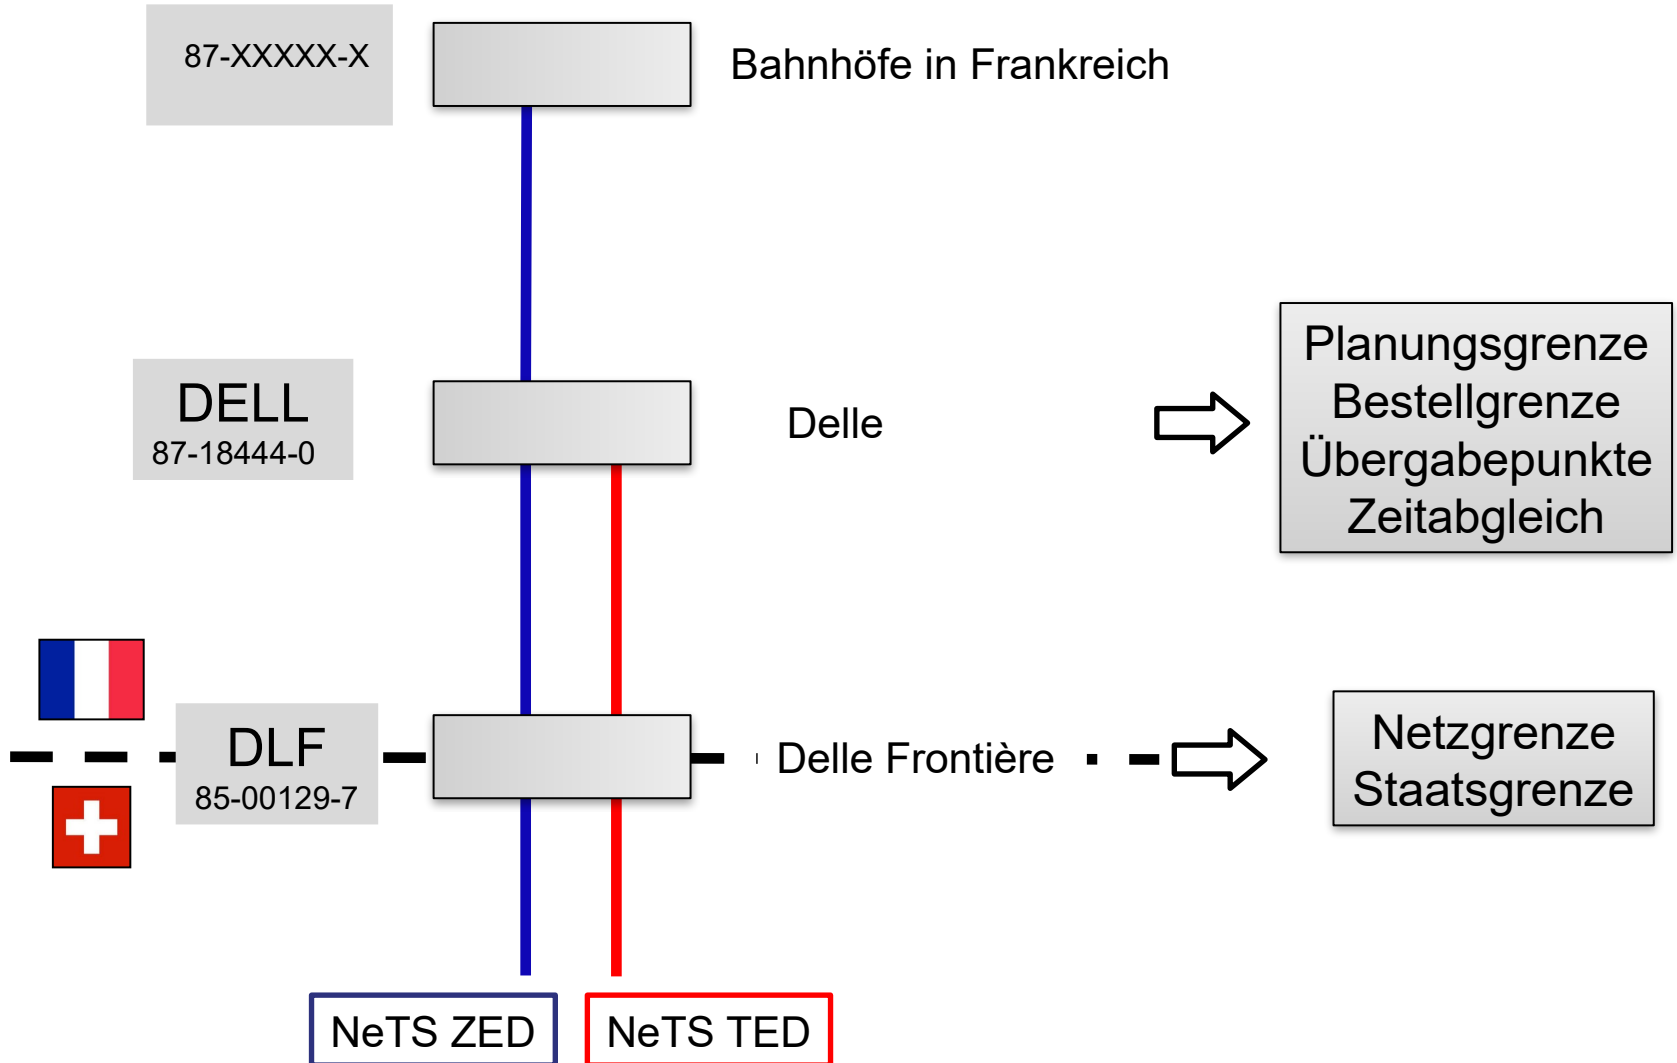

Trassenbestellungen im grenzüberschreitenden Verkehr

Factsheet
Delle

überarbeitet am 06.08.2024

Netzanschluss Delle

Übersicht Staats- und Netzgrenzen

SBB-km 124.533
 Netzgrenze = Staatsgrenze
 SNCF-km 464.698

Schematische Soll-Darstellung

In AVIS (-NeTS) zu erfassende Betriebspunkte

Damit an der Grenze Delle alle Umsysteme einwandfrei funktionieren, müssen je nach Fahrtrichtung folgende Betriebspunkte zwingend erfasst werden.

| Aus Richtung Frankreich → Schweiz Aus Richtung Schweiz → Frankreich | | | | |
|--|------------|----------|-------------|---------|
| Betriebspunkt | UIC-Code | Fahrplan | Halte Zweck | SMS-EVU |
| Bahnhöfe in Frankreich | 87-XXXXX-X | hh:mm | Code(s) | |
| Delle (DELL) | 87-18444-0 | hh:mm | Code(s) | ja |
| Delle Frontière (DLF) | 85-00129-7 | hh:mm | 32 | ja |