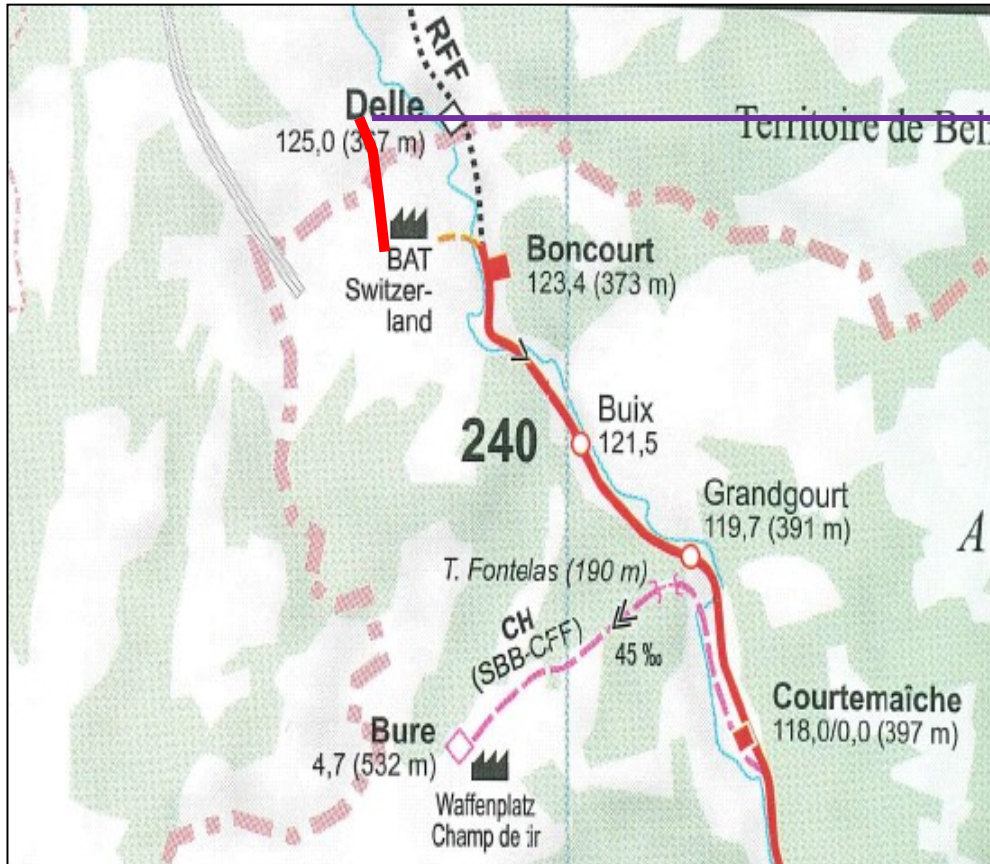

Trassenbestellungen im grenzüberschreitenden Verkehr

Factsheet
Delle

überarbeitet am 06.08.2024

Netzanschluss Delle

Übersicht Staats- und Netzgrenzen

SBB-km 124.533
 Netzgrenze = Staatsgrenze
 SNCF-km 464.698

Schematische Soll-Darstellung

In AVIS (-NeTS) zu erfassende Betriebspunkte

Damit an der Grenze Delle alle Umsysteme einwandfrei funktionieren, müssen je nach Fahrtrichtung folgende Betriebspunkte zwingend erfasst werden.

| Aus Richtung Frankreich → Schweiz Aus Richtung Schweiz → Frankreich | | | | |
|--|------------|----------|-------------|---------|
| Betriebspunkt | UIC-Code | Fahrplan | Halte Zweck | SMS-EVU |
| Bahnhöfe in Frankreich | 87-XXXXX-X | hh:mm | Code(s) | |
| Delle (DELL) | 87-18444-0 | hh:mm | Code(s) | ja |
| Delle Frontière (DLF) | 85-00129-7 | hh:mm | 32 | ja |