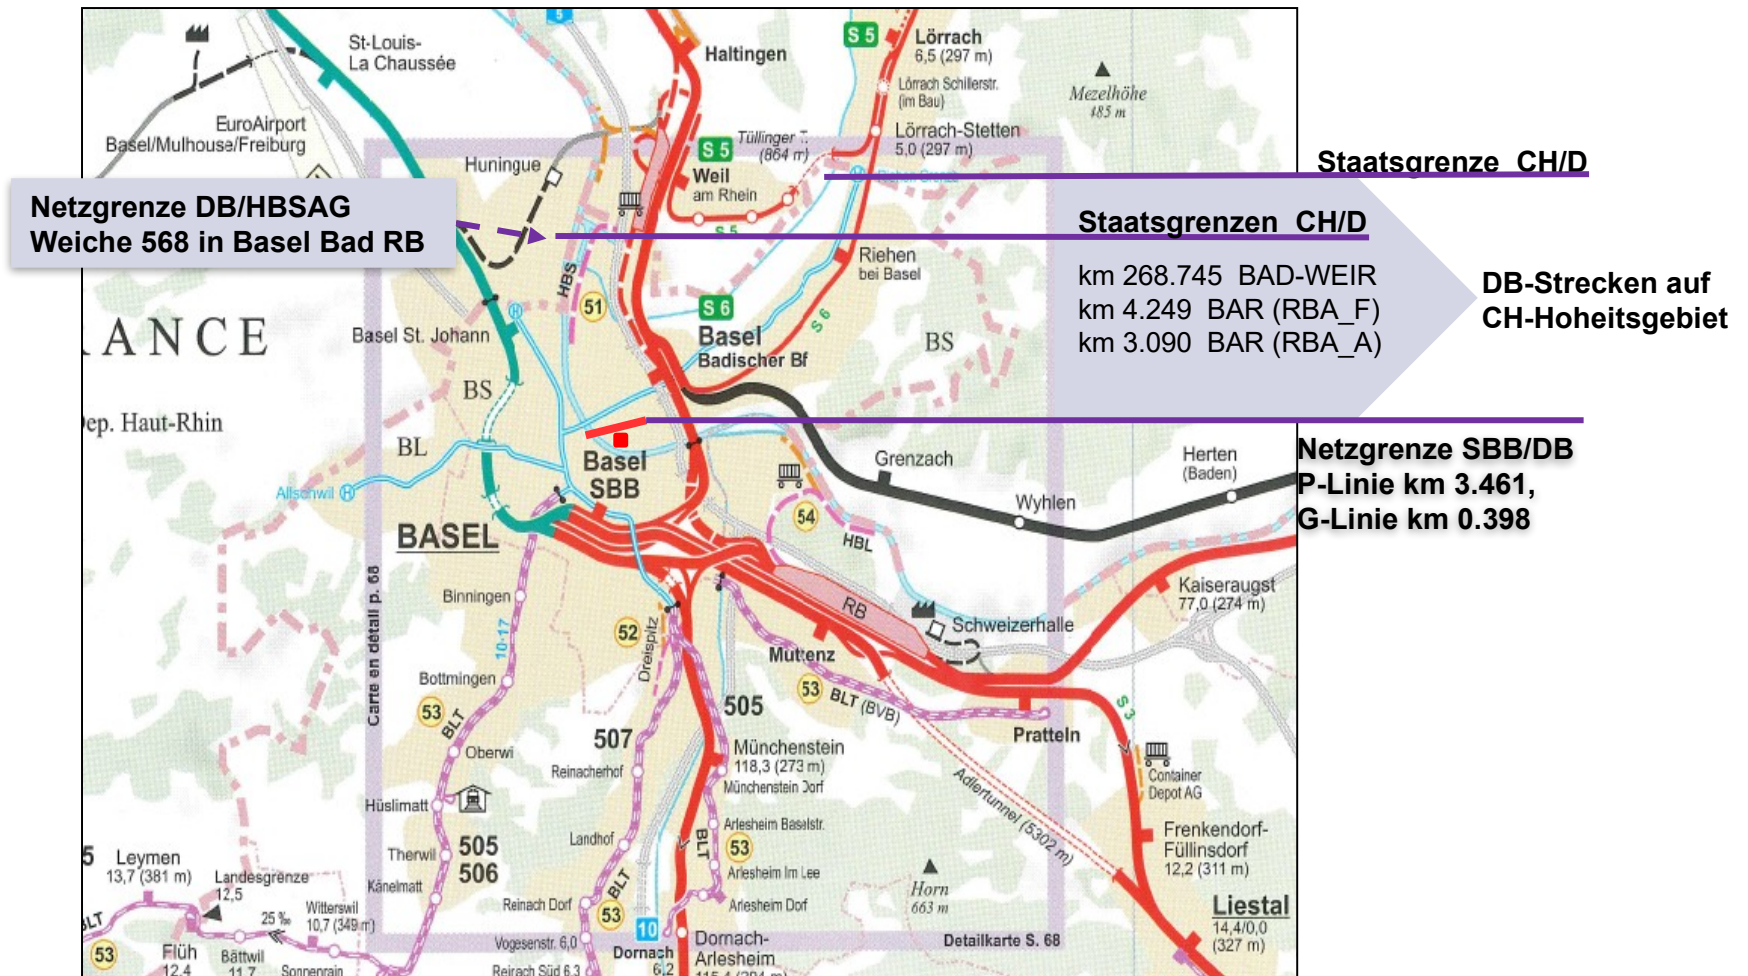

Trassenbestellungen im
grenzüberschreitenden Verkehr

Factsheet
Basel DB

überarbeitet am 06.08.2024

Netzanschluss SBB/DB in Basel

Übersicht Staats- und Netzgrenzen

Bahnhöfe in Deutschland
80-XXXXX-X

Schematische Soll-Darstellung

(...) Deutsche Abkürzung

In AVIS (-NeTS) zu erfassende Betriebspunkte

Damit an der Grenze Basel DB alle Umsysteme einwandfrei funktionieren, müssen je nach Fahrtrichtung folgende Betriebspunkte zwingend erfasst werden.

Aus Richtung Deutschland → Schweiz Aus Richtung Schweiz → Deutschland				
Betriebspunkt	UIC-Code	Fahrplan	Haltezzweck	SMS-EVU
Bahnhöfe in Deutschland	80-XXXXX-X	hh:mm	Code(s)	
Basel Bad Bf (BAD)	85-00090-1	hh:mm	ja	ja

Aus Richtung Basel Kleinh. Hafen → Schweiz Aus Richtung Schweiz → Basel Kleinh. Hafen				
Betriebspunkt	UIC-Code	Fahrplan	Haltezzweck	SMS-EVU
Basel Kl. Hafen (BSKH)	85-00012-5	hh:mm	Code(s)	ja
Basel Bad Bf (BAD)	85-00090-1	hh:mm	ja	ja