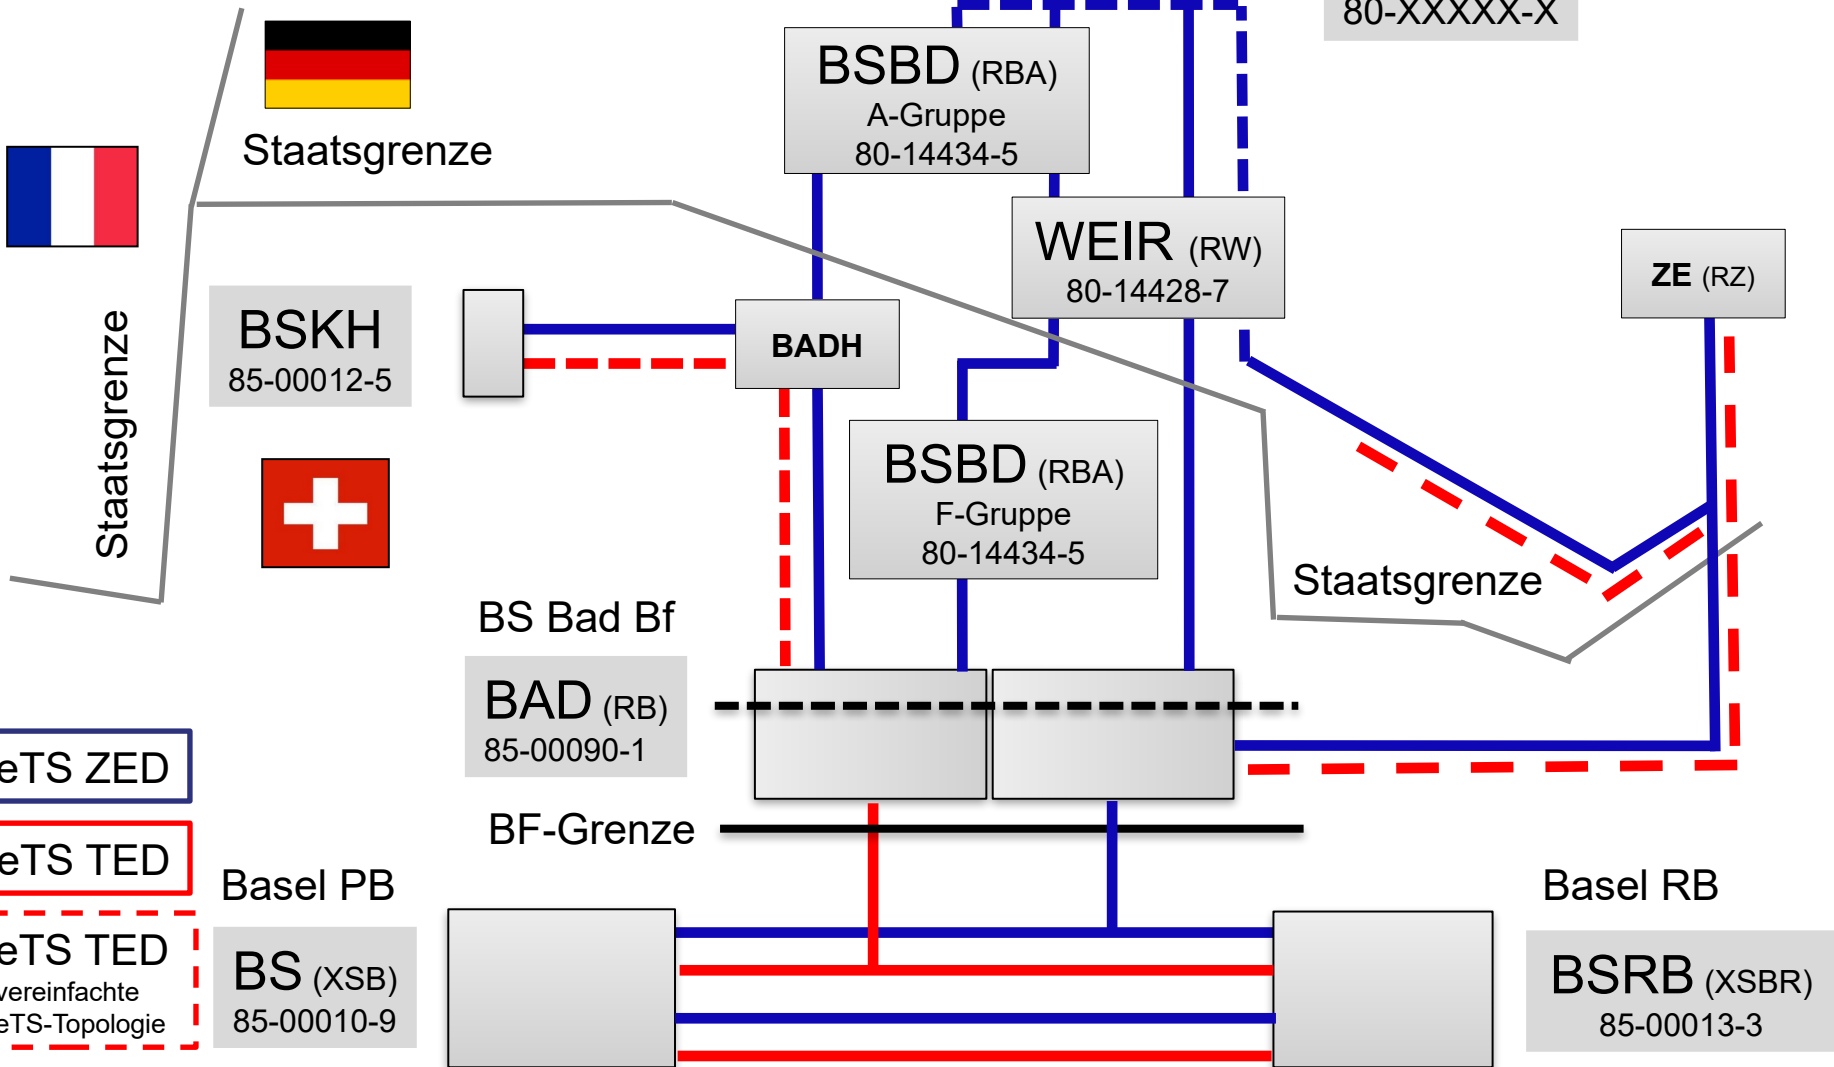

Trassenbestellungen im
grenzüberschreitenden Verkehr

Factsheet
Basel DB

überarbeitet am 06.08.2024

Netzanschluss SBB/DB in Basel

Übersicht Staats- und Netzgrenzen

Bahnhöfe in Deutschland
80-XXXXX-X

Schematische Soll-Darstellung

(...) Deutsche Abkürzung

In AVIS (-NeTS) zu erfassende Betriebspunkte

Damit an der Grenze Basel DB alle Umsysteme einwandfrei funktionieren, müssen je nach Fahrtrichtung folgende Betriebspunkte zwingend erfasst werden.

Aus Richtung Deutschland → Schweiz Aus Richtung Schweiz → Deutschland				
Betriebspunkt	UIC-Code	Fahrplan	Haltezzweck	SMS-EVU
Bahnhöfe in Deutschland	80-XXXXX-X	hh:mm	Code(s)	
Basel Bad Bf (BAD)	85-00090-1	hh:mm	ja	ja

Aus Richtung Basel Kleinh. Hafen → Schweiz Aus Richtung Schweiz → Basel Kleinh. Hafen				
Betriebspunkt	UIC-Code	Fahrplan	Haltezzweck	SMS-EVU
Basel Kl. Hafen (BSKH)	85-00012-5	hh:mm	Code(s)	ja
Basel Bad Bf (BAD)	85-00090-1	hh:mm	ja	ja