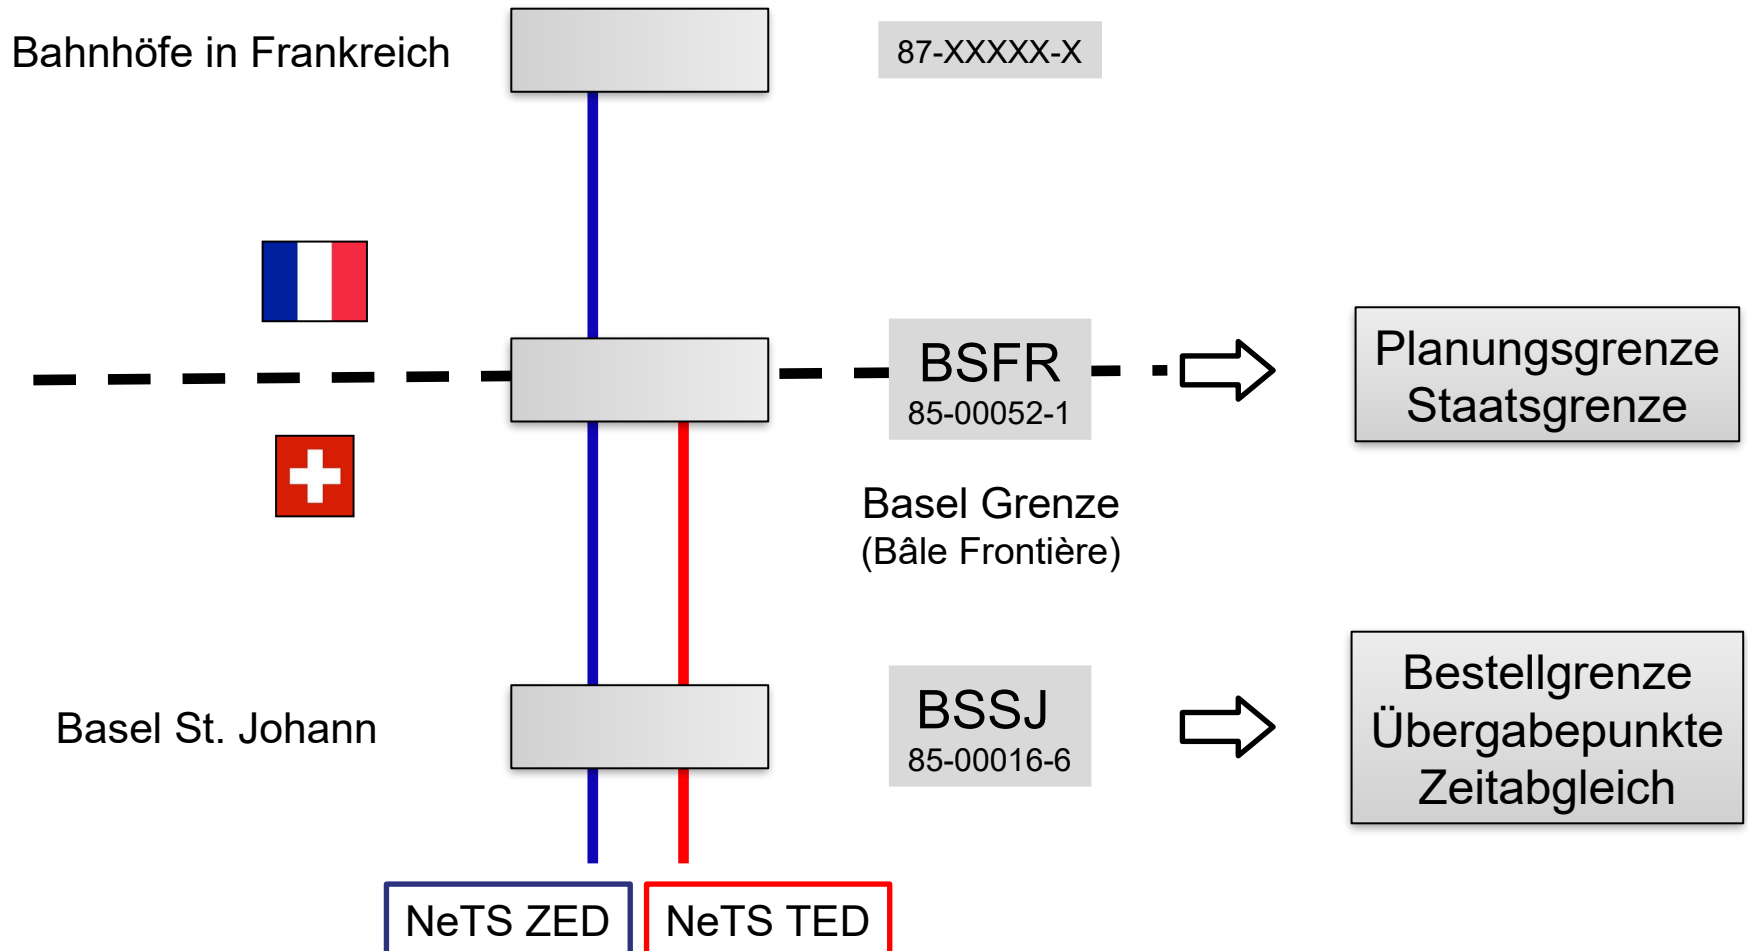

Trassenbestellungen im
grenzüberschreitenden Verkehr

Factsheet
Basel SNCF

überarbeitet am 06.08.2024

Netzanschluss Basel SNCF

Übersicht Staats- und Netzgrenzen

Staatsgrenze SNCF-km 136.923

Netzgrenze SBB
SNCF-Km 136.737

Schematische Soll-Darstellung

In AVIS (-NeTS) zu erfassende Betriebspunkte

Damit an der Grenze Basel SNCF alle Umsysteme einwandfrei funktionieren, müssen je nach Fahrtrichtung folgende Betriebspunkte zwingend erfasst werden.

Aus Richtung Frankreich → Schweiz Aus Richtung Schweiz → Frankreich				
Betriebspunkt	UIC-Code	Fahrplan	Haltezeit	SMS-EVU
Bahnhöfe in Frankreich	87-XXXXX-X	hh:mm	Code(s)	
Basel Grenze (BSFR)	85-00052-1	hh:mm	32	ja
Basel St. Johann (BSSJ)	85-00016-6	hh:mm	ja	ja