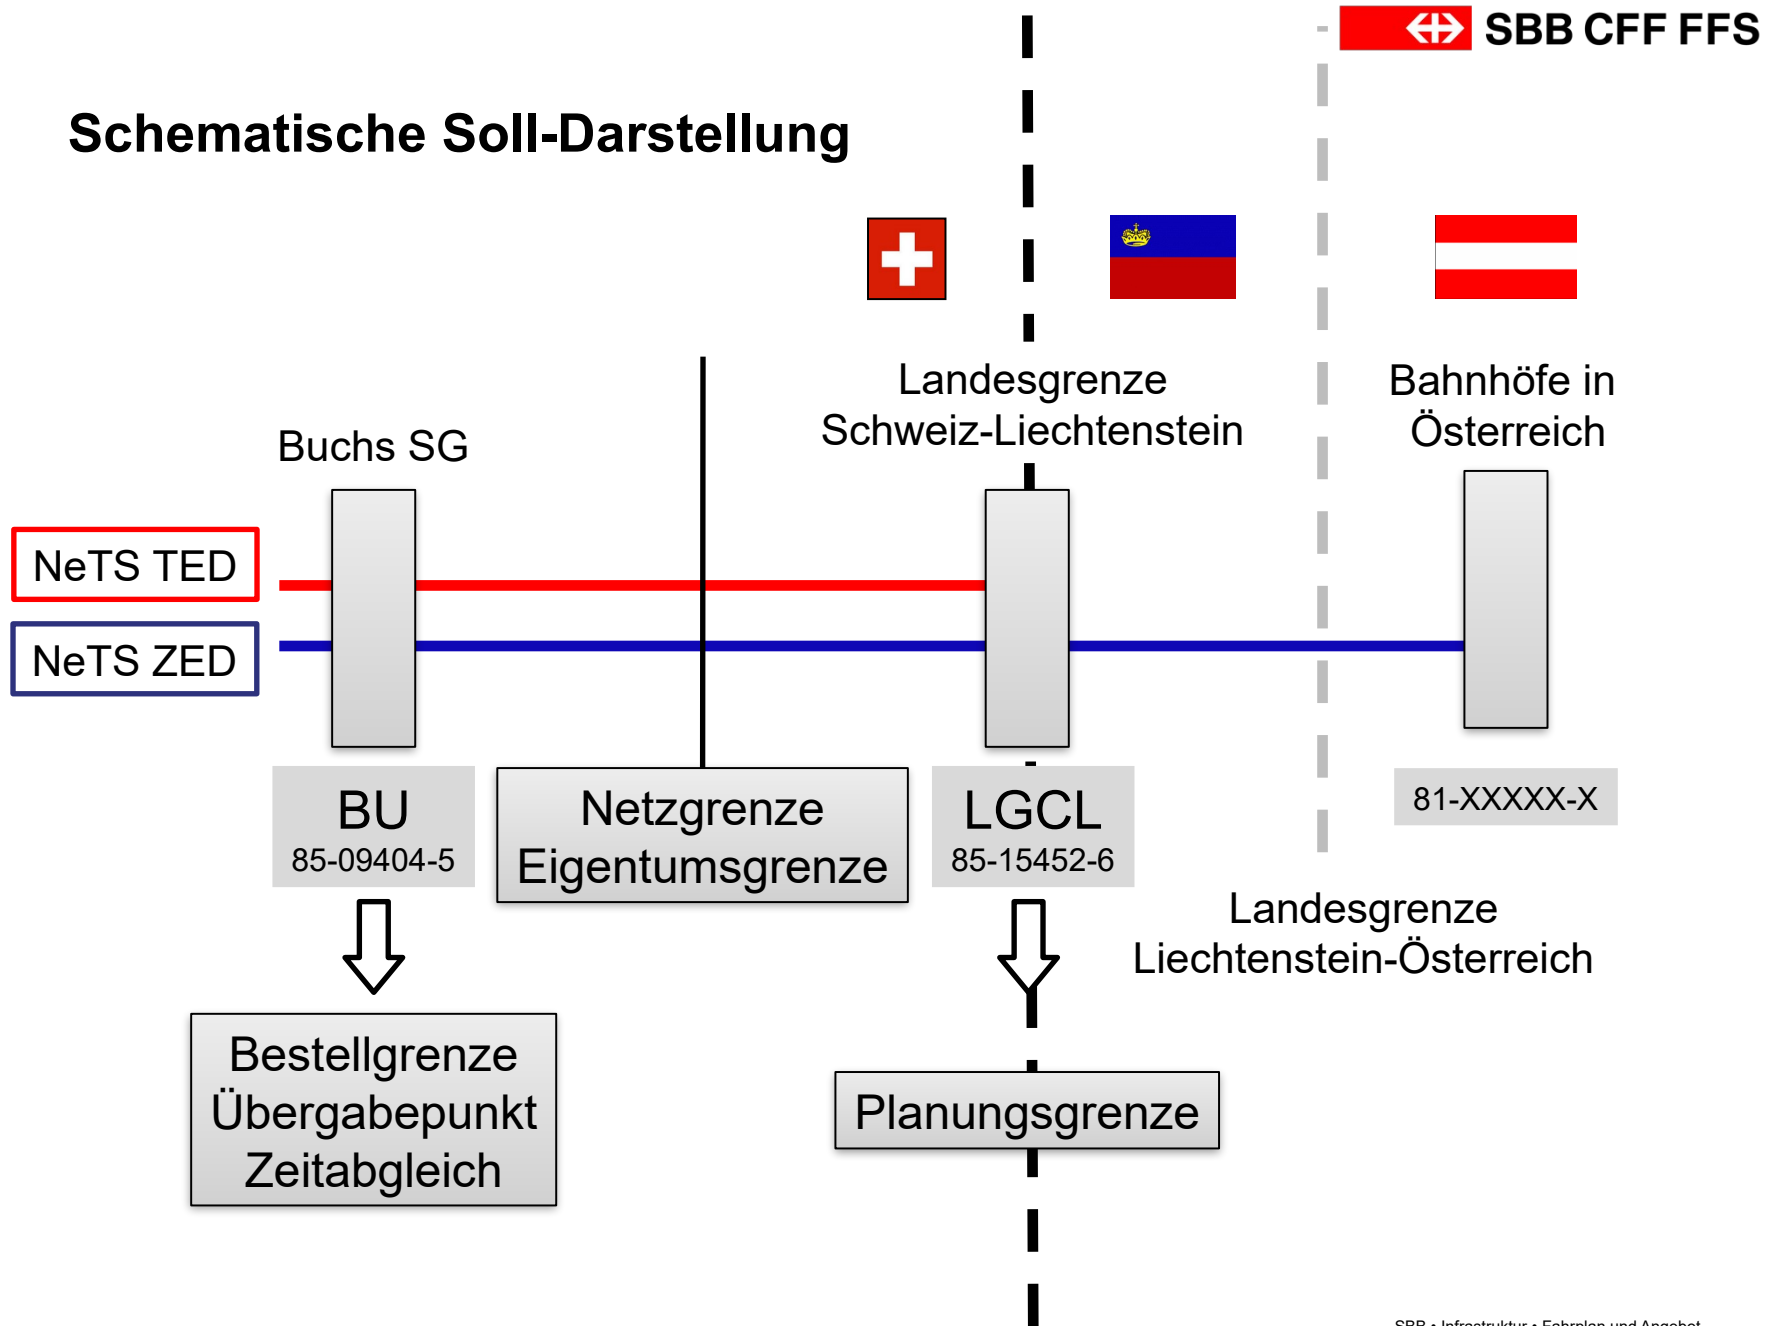

Trassenbestellungen im
grenzüberschreitenden Verkehr

Factsheet
Buchs SG

überarbeitet am 06.08.2024

Netzanschluss Buchs SG

Übersicht Staats- und Netzgrenzen

Netzgrenze SBB/ÖBB
in Gleis 14 ÖBB-km 18.236

Staatsgrenze CH/L
Mitte Rhein

ÖBB-Strecke
auf CH-Hoheitsgebiet

Schematische Soll-Darstellung

In AVIS (-NeTS) zu erfassende Betriebspunkte

Damit an der Grenze Buchs SG alle Umsysteme einwandfrei funktionieren, müssen je nach Fahrtrichtung folgende Betriebspunkte zwingend erfasst werden.

Aus Richtung Österreich → Schweiz Aus Richtung Schweiz → Österreich				
Betriebspunkt	UIC-Code	Fahrplan	Haltezeit	SMS-EVU
Bahnhöfe in Österreich	81-XXXXX-X	hh:mm	Code(s)	
Landesgrenze Schweiz-Liechtenstein (LGCL)	85-15452-6	hh:mm	32	ja
Buchs SG (BU)	85-09404-5	hh:mm	ja	ja