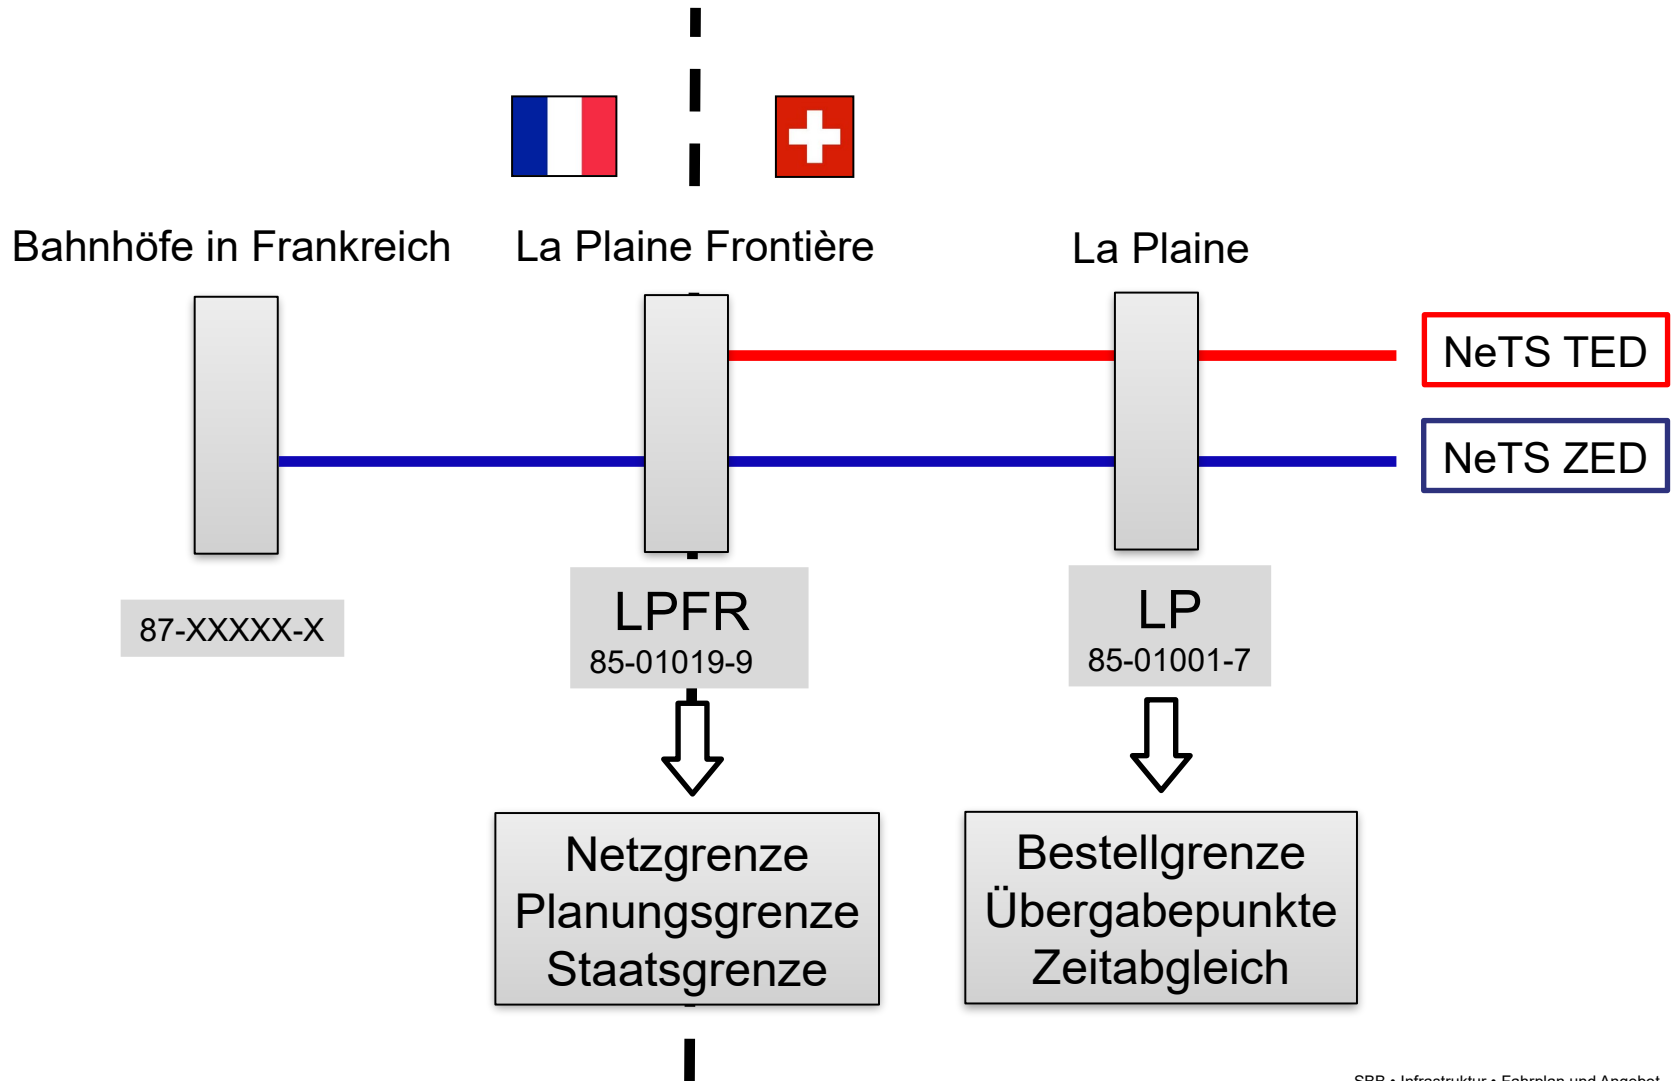

Trassenbestellungen im
grenzüberschreitenden Verkehr

Factsheet La Plaine

überarbeitet am 08.08.2024

Netzanschluss La Plaine

Übersicht Staats- und Netzgrenzen

Netzgrenze RFF/SBB

SBB-Km 75.559

SNCF-Km 152.328

Staatsgrenze F/CH

identisch mit Netzgrenze

Schematische Soll-Darstellung

In AVIS (-NeTS) zu erfassende Betriebspunkte

Damit an der Grenze La Plaine alle Umsysteme einwandfrei funktionieren, müssen je nach Fahrtrichtung folgende Betriebspunkte zwingend erfasst werden.

Aus Richtung Frankreich → Schweiz Aus Richtung Schweiz → Frankreich				
Betriebspunkt	UIC-Code	Fahrplan	Haltezweck	SMS-EVU
Bahnhöfe in Frankreich	87-XXXXX-X	hh:mm	Code(s)	
La Plaine Frontière (LPFR)	85-01019-9	hh:mm	32	ja
La Plaine (LP)	85-01001-7	hh:mm	ja	ja