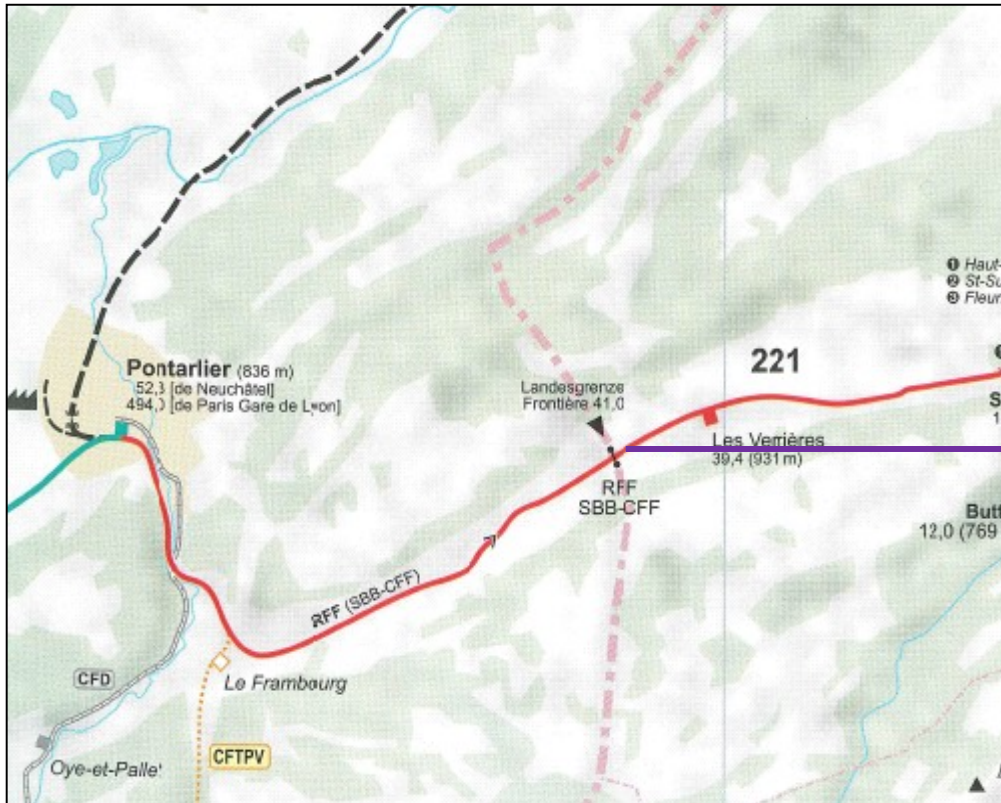

Trassenbestellungen im
grenzüberschreitenden Verkehr

Factsheet Les Verrières

überarbeitet am 06.08.2024

Netzanschluss Les Verrières

Übersicht Staats- und Netzgrenzen

SBB-km 41.065
 Netzgrenze = Staatsgrenze
 SNCF-Km 464.840

Schematische Darstellung

In AVIS (-NeTS) zu erfassende Betriebspunkte

Damit an der Grenze Les Verrières alle Umsysteme einwandfrei funktionieren, müssen je nach Fahrtrichtung folgende Betriebspunkte zwingend erfasst werden.

Aus Richtung Frankreich → Schweiz Aus Richtung Schweiz → Frankreich				
Betriebspunkt	UIC-Code	Fahrplan	Haltezeit	SMS-EVU
Bahnhöfe in Frankreich	87-XXXXX-X	hh:mm	Code(s)	
Pontarlier (PONF)	87-71500-3	hh:mm	Code(s)	ja
Les Verrières Frontière (VERF)	85-04210-1	hh:mm	32	ja