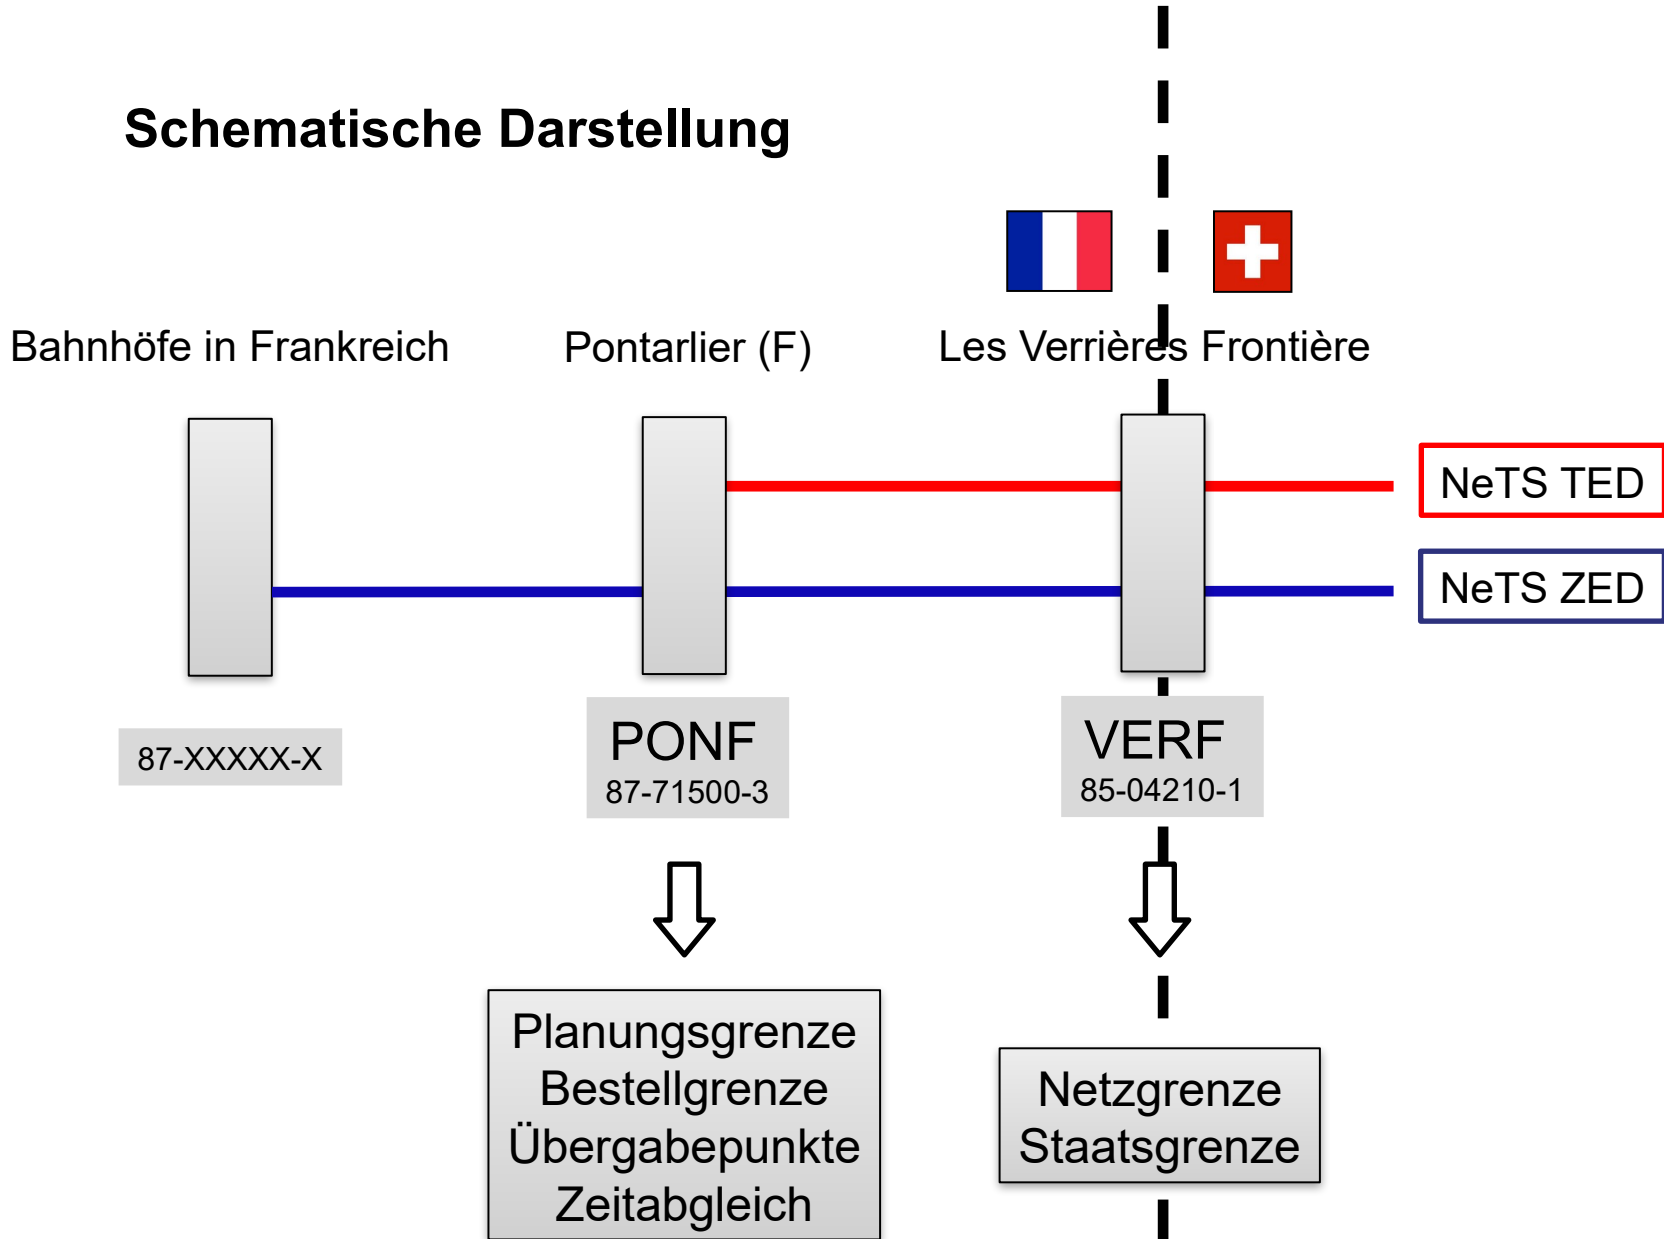

Trassenbestellungen im
grenzüberschreitenden Verkehr

Factsheet Les Verrières

überarbeitet am 06.08.2024

Netzanschluss Les Verrières

Übersicht Staats- und Netzgrenzen

SBB-km 41.065
 Netzgrenze = Staatsgrenze
 SNCF-Km 464.840

Schematische Darstellung

In AVIS (-NeTS) zu erfassende Betriebspunkte

Damit an der Grenze Les Verrières alle Umsysteme einwandfrei funktionieren, müssen je nach Fahrtrichtung folgende Betriebspunkte zwingend erfasst werden.

Aus Richtung Frankreich → Schweiz Aus Richtung Schweiz → Frankreich				
Betriebspunkt	UIC-Code	Fahrplan	Haltezeit	SMS-EVU
Bahnhöfe in Frankreich	87-XXXXX-X	hh:mm	Code(s)	
Pontarlier (PONF)	87-71500-3	hh:mm	Code(s)	ja
Les Verrières Frontière (VERF)	85-04210-1	hh:mm	32	ja