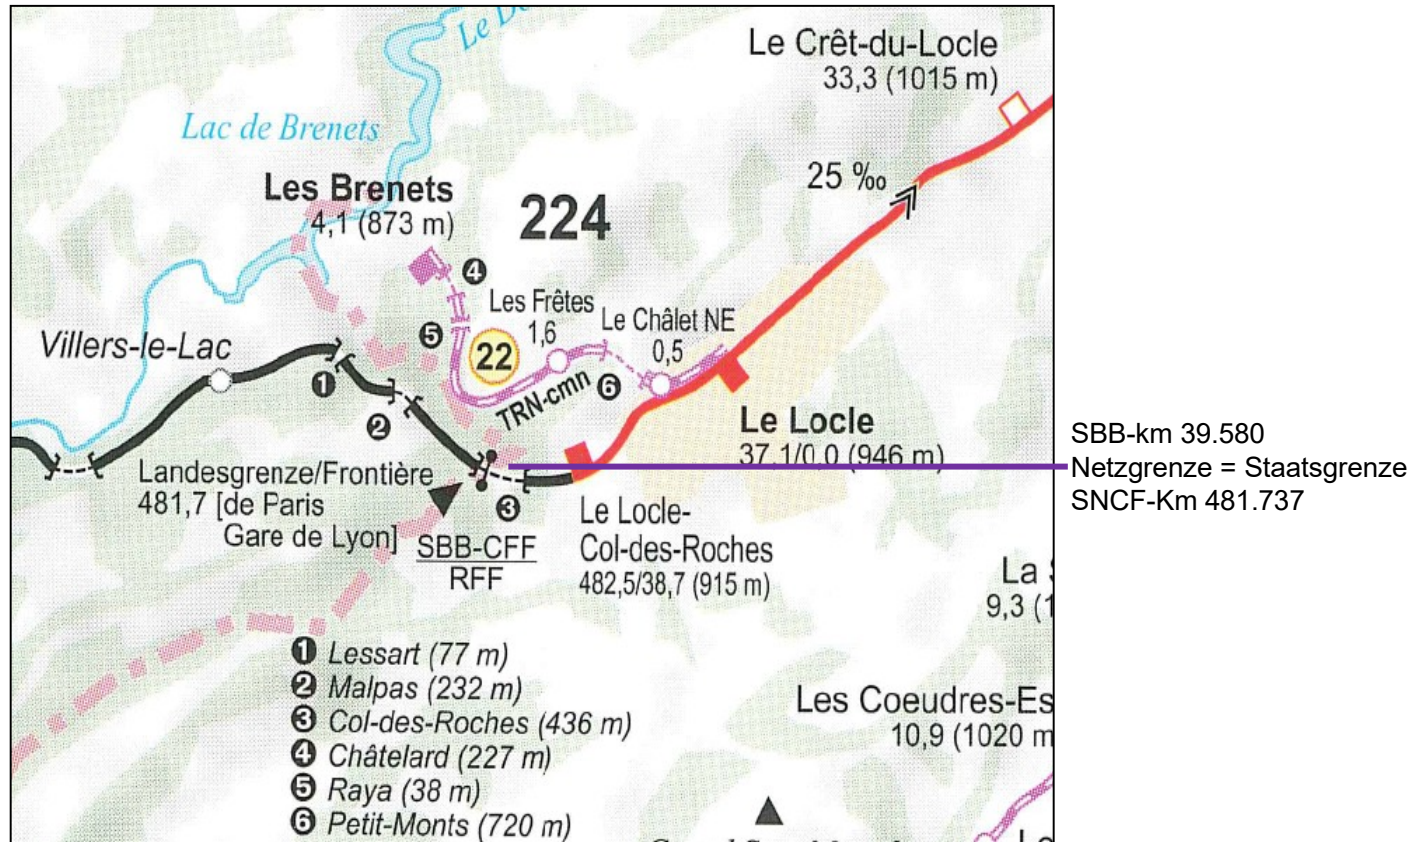

Trassenbestellungen im
grenzüberschreitenden Verkehr

Factsheet Le Locle-Col-des-Roches

überarbeitet am 06.08.2024

Netzanschluss Le Locle-Col-des-Roches

Übersicht Staats- und Netzgrenzen

Schematische Soll-Darstellung

In AVIS (-NeTS) zu erfassende Betriebspunkte

Damit an der Grenze Le Locle-Col-des-Roches alle Umsysteme einwandfrei funktionieren, müssen je nach Fahrtrichtung folgende Betriebspunkte zwingend erfasst werden.

Aus Richtung Frankreich → Schweiz Aus Richtung Schweiz → Frankreich				
Betriebspunkt	UIC-Code	Fahrplan	Haltezeit	SMS-EVU
Morteau (MORT)	87-71861-9	hh:mm	Code(s)	
Le Locle Frontière (LOCF)	85-04319-0	hh:mm	32	ja
Le Locle Col-des-Roches (COL)	85-04317-4	hh:mm	ja	ja