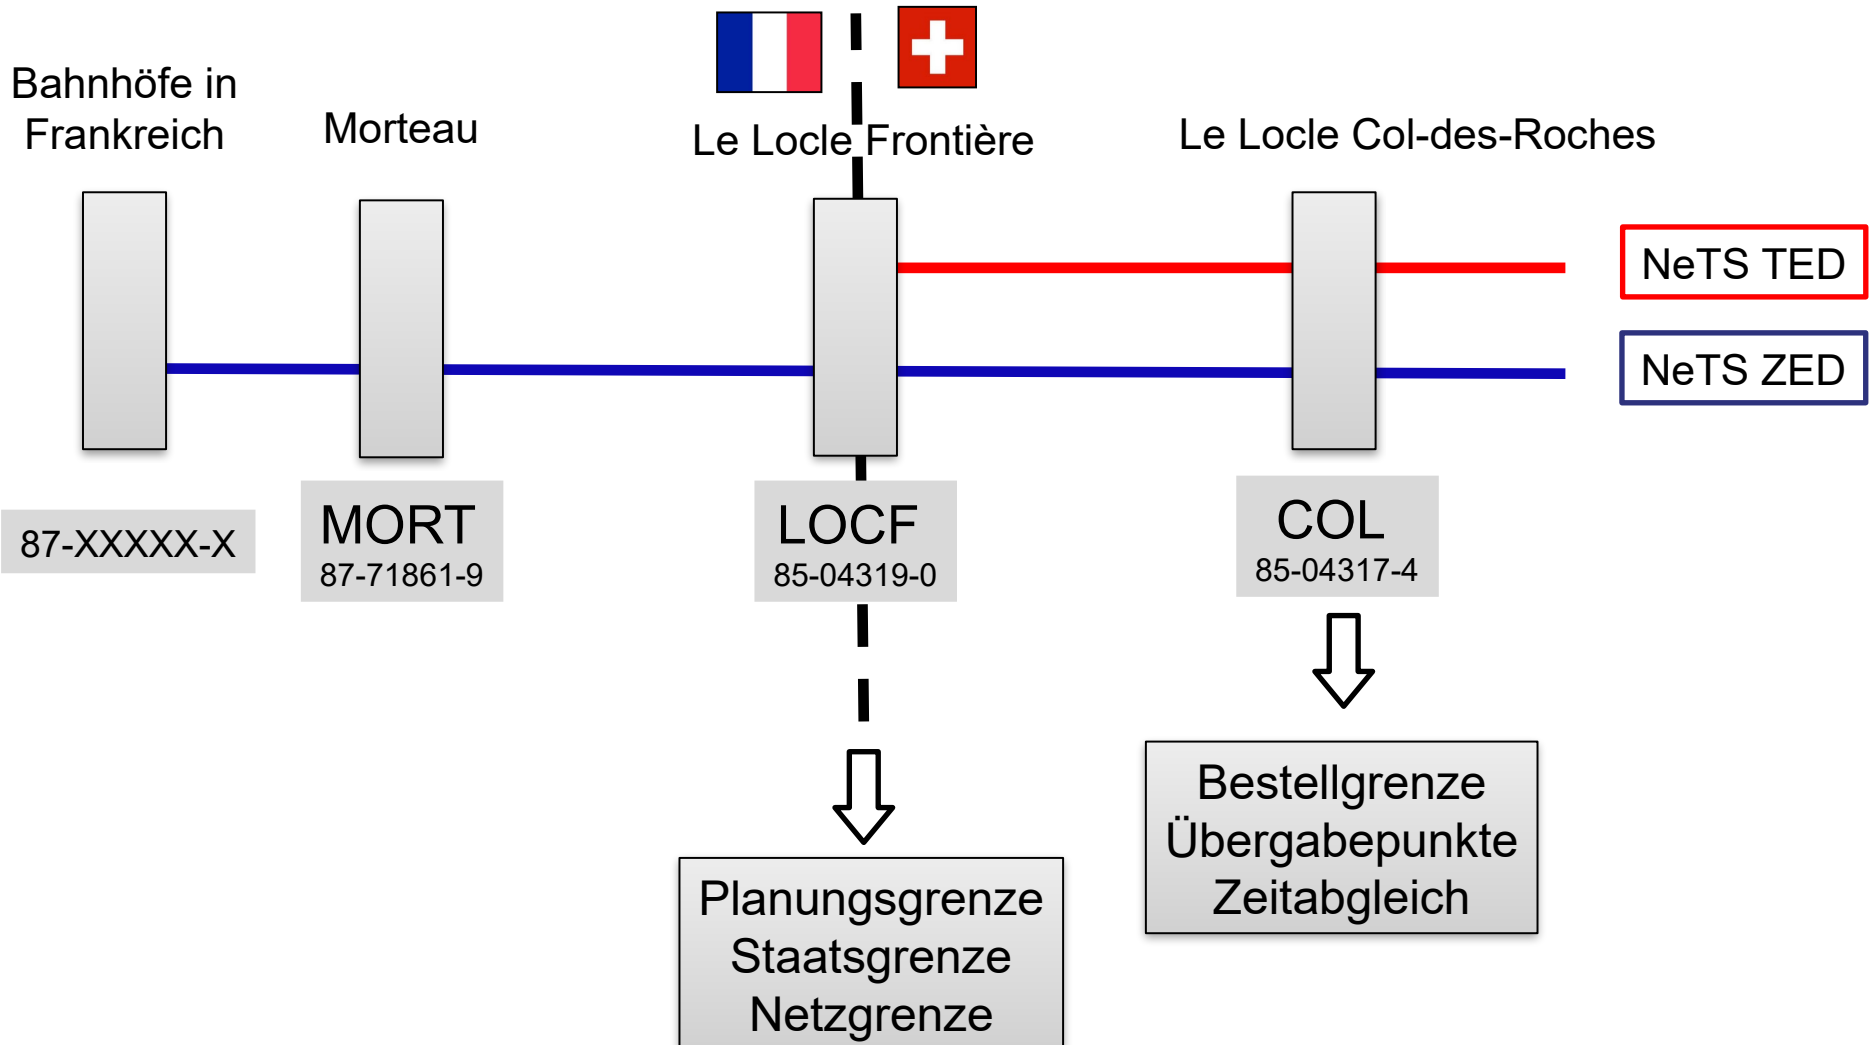

Trassenbestellungen im
grenzüberschreitenden Verkehr

Factsheet Le Locle-Col-des-Roches

überarbeitet am 06.08.2024

Netzanschluss Le Locle-Col-des-Roches

Übersicht Staats- und Netzgrenzen

Schematische Soll-Darstellung

In AVIS (-NeTS) zu erfassende Betriebspunkte

Damit an der Grenze Le Locle-Col-des-Roches alle Umsysteme einwandfrei funktionieren, müssen je nach Fahrtrichtung folgende Betriebspunkte zwingend erfasst werden.

Aus Richtung Frankreich → Schweiz Aus Richtung Schweiz → Frankreich				
Betriebspunkt	UIC-Code	Fahrplan	Haltezeit	SMS-EVU
Morteau (MORT)	87-71861-9	hh:mm	Code(s)	
Le Locle Frontière (LOCF)	85-04319-0	hh:mm	32	ja
Le Locle Col-des-Roches (COL)	85-04317-4	hh:mm	ja	ja