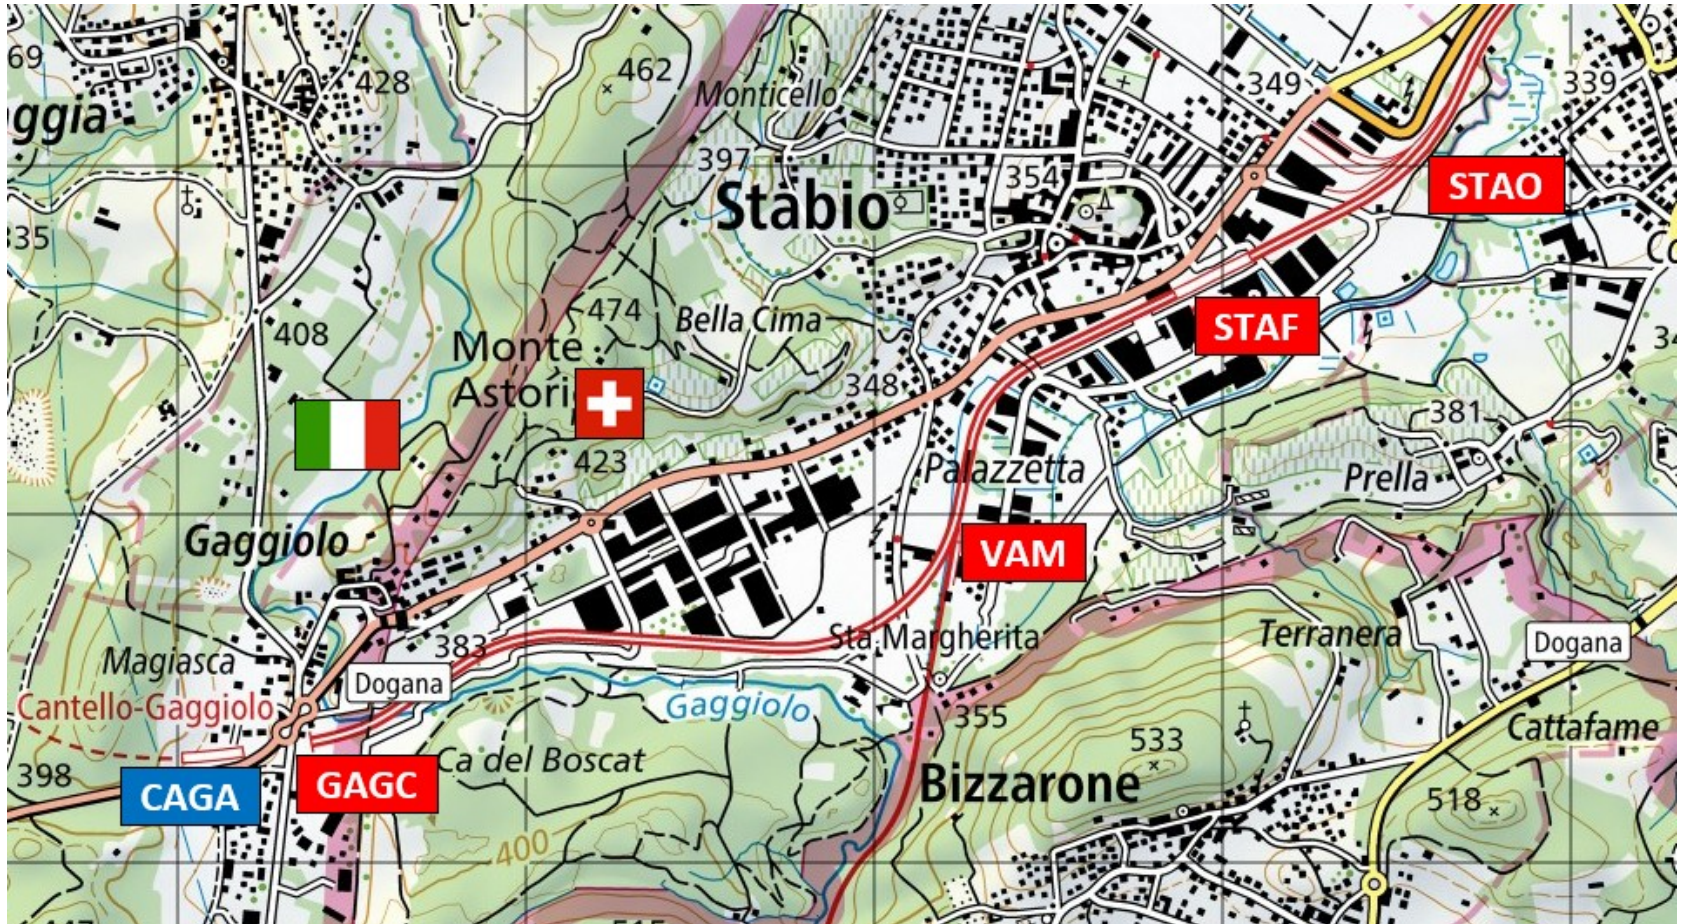

Trassenbestellungen im
grenzüberschreitenden Verkehr

Factsheet FMV Cantello-Gaggiolo

überarbeitet am 30.09.2024

Netzanschluss FMV Gaggiolo

Übersicht Staats- und Netzgrenzen

Schematische Soll-Darstellung

In AVIS (-NeTS) zu erfassende Betriebspunkte

Damit an der Grenze FMV Gaggiolo alle Umsysteme einwandfrei funktionieren, müssen je nach Fahrtrichtung folgende Betriebspunkte zwingend erfasst werden.

Aus Richtung Italien → Schweiz Aus Richtung Schweiz → Italien				
Betriebspunkt	UIC-Code	Fahrplan	Halte Zweck	SMS-EVU
Varese (VARE)	83-01205-4	hh:mm	Code(s)	
Gaggiolo Confine (GAGC)	85-16355-0	hh:mm	32	ja
Stabio (STAF)	85-17519-0	hh:mm	ja	ja