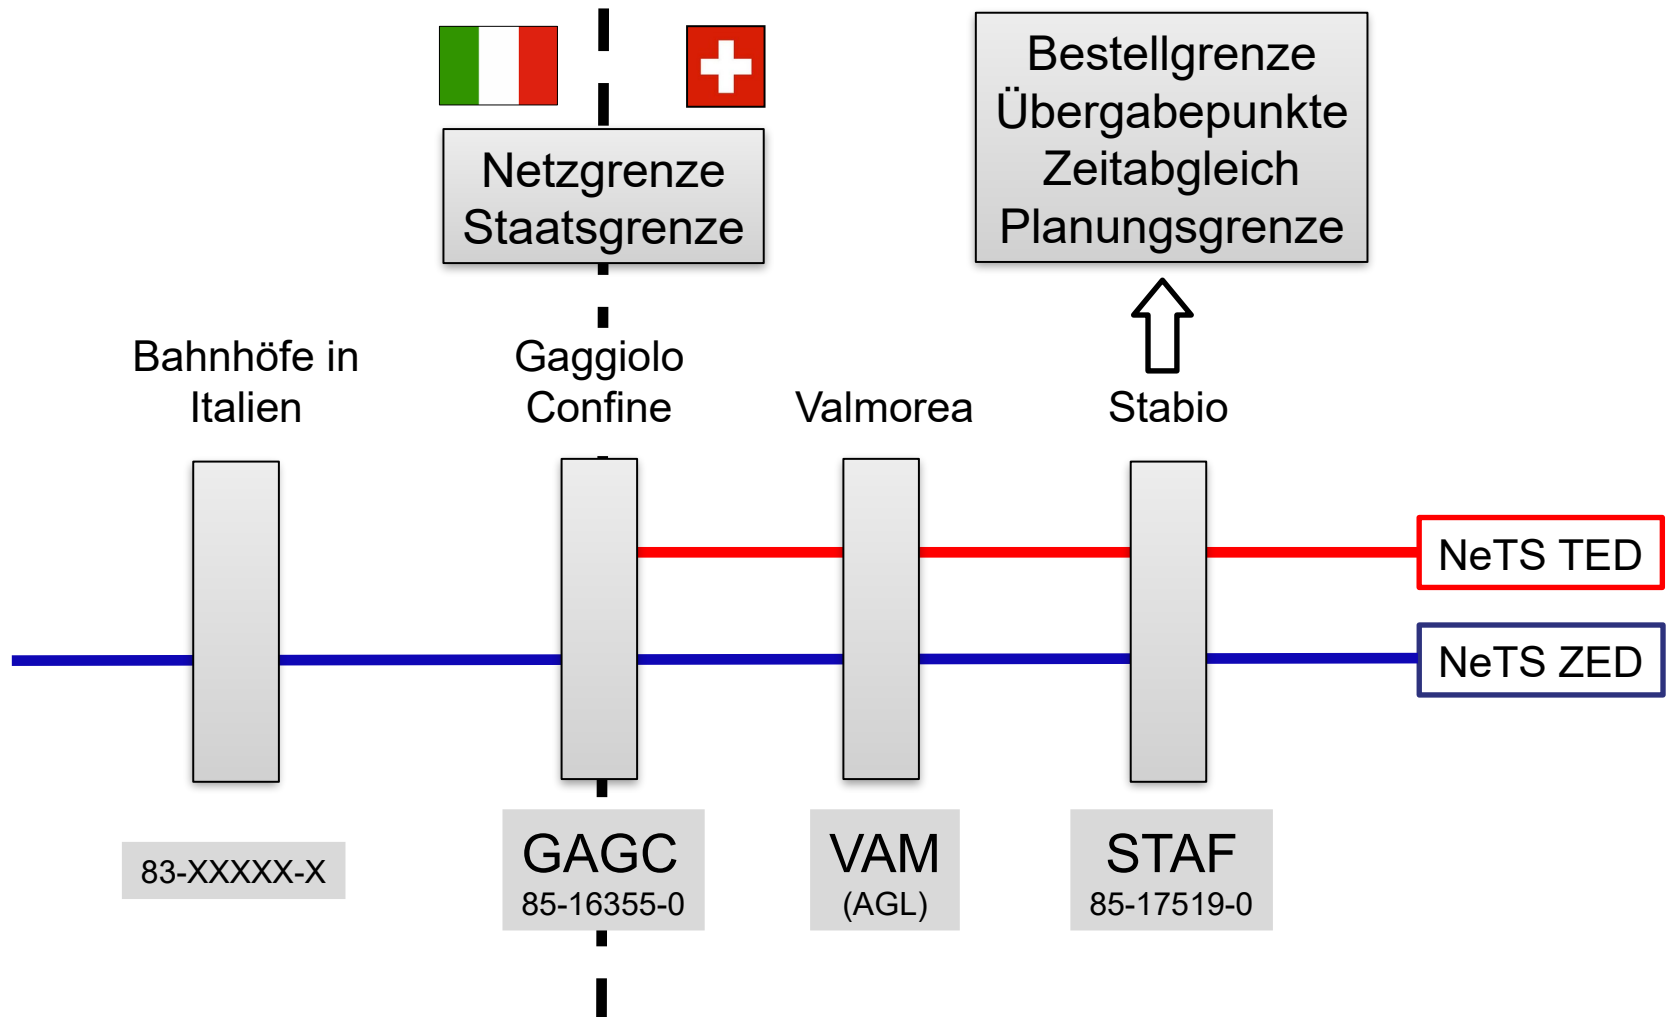

Trassenbestellungen im
grenzüberschreitenden Verkehr

Factsheet FMV Cantello-Gaggiolo

überarbeitet am 30.09.2024

Netzanschluss FMV Gaggiolo

Übersicht Staats- und Netzgrenzen

Schematische Soll-Darstellung

In AVIS (-NeTS) zu erfassende Betriebspunkte

Damit an der Grenze FMV Gaggiolo alle Umsysteme einwandfrei funktionieren, müssen je nach Fahrtrichtung folgende Betriebspunkte zwingend erfasst werden.

Aus Richtung Italien → Schweiz Aus Richtung Schweiz → Italien				
Betriebspunkt	UIC-Code	Fahrplan	Halte Zweck	SMS-EVU
Varese (VARE)	83-01205-4	hh:mm	Code(s)	
Gaggiolo Confine (GAGC)	85-16355-0	hh:mm	32	ja
Stabio (STAF)	85-17519-0	hh:mm	ja	ja