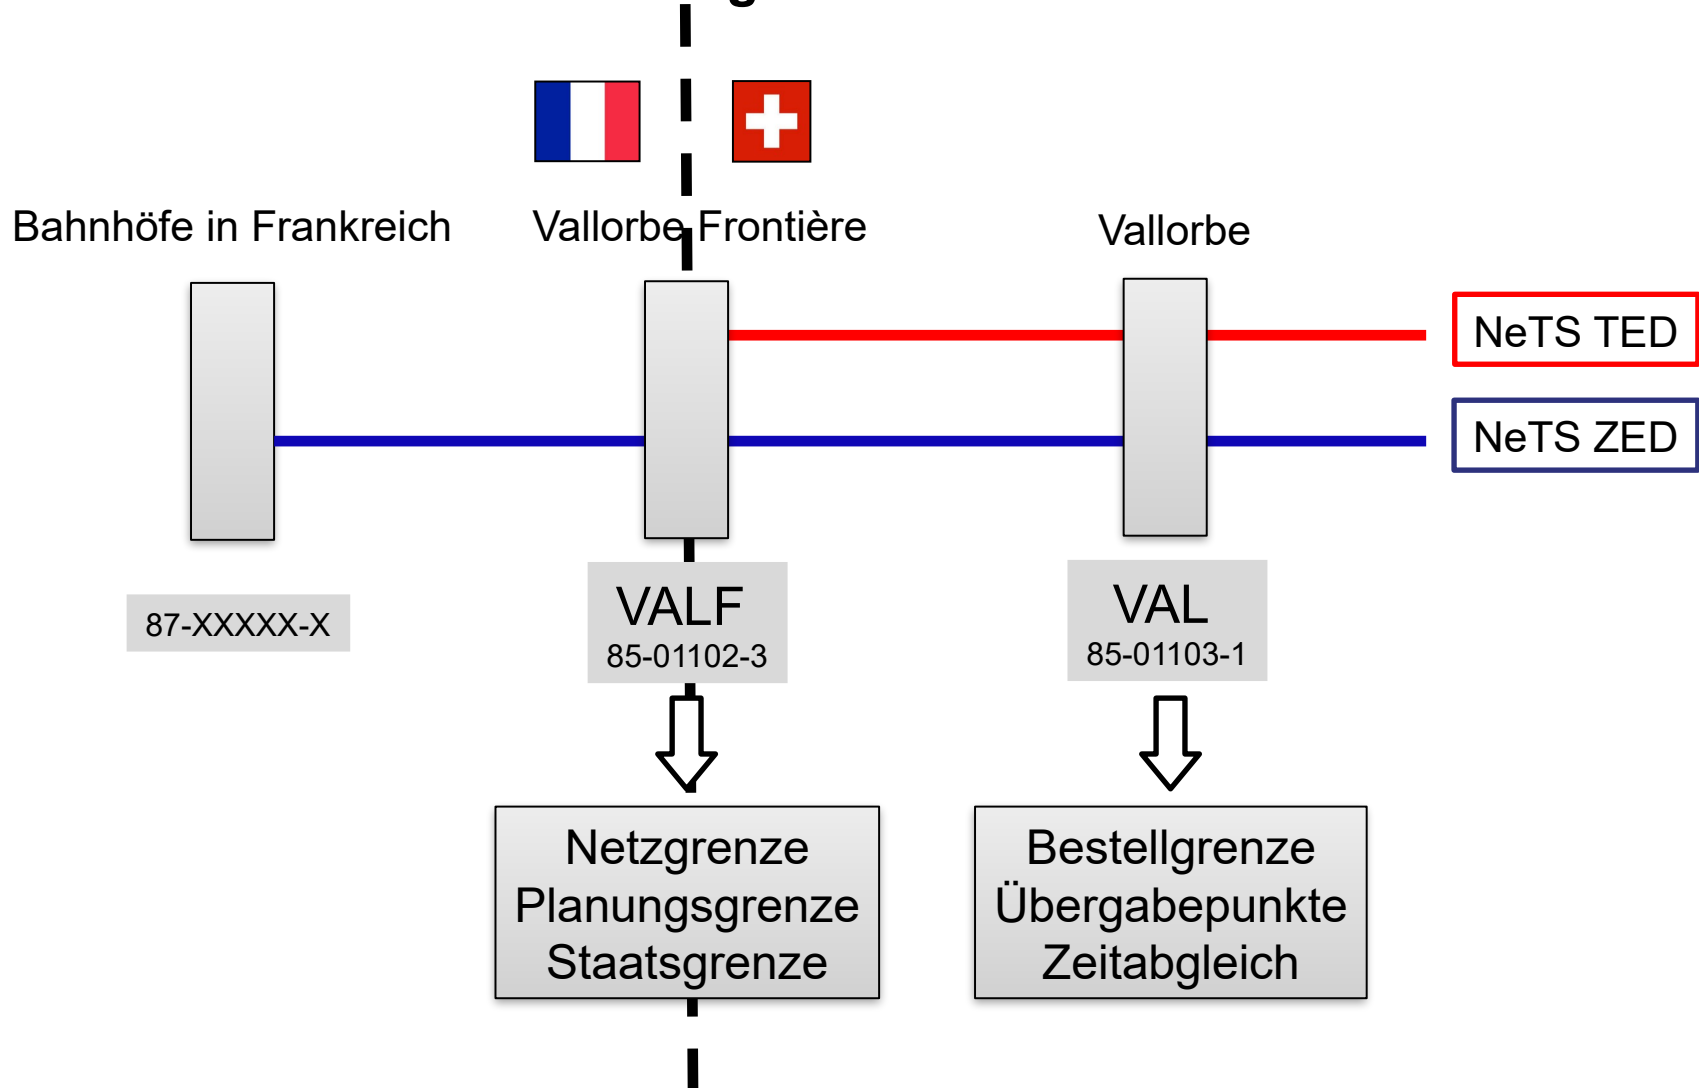

Trassenbestellungen im
grenzüberschreitenden Verkehr

Factsheet Vallorbe

überarbeitet am 06.08.2024

Netzanschluss Vallorbe

Übersicht Staats- und Netzgrenzen

Netzgrenze
 SBB-km 48.324
 SNCF-Km 459.612
 Staatsgrenze F/CH = Netzgrenze

Schematische Soll-Darstellung

In AVIS (-NeTS) zu erfassende Betriebspunkte

Damit an der Grenze Vallorbe alle Umsysteme einwandfrei funktionieren, müssen je nach Fahrtrichtung folgende Betriebspunkte zwingend erfasst werden.

Aus Richtung Frankreich → Schweiz Aus Richtung Schweiz → Frankreich				
Betriebspunkt	UIC-Code	Fahrplan	Haltezeit	SMS-EVU
Bahnhöfe in Frankreich	87-XXXXX-X	hh:mm	Code(s)	
Vallorbe Frontière (VALF)	85-01102-3	hh:mm	32	ja
Vallorbe (VAL)	85-01103-1	hh:mm	ja	ja