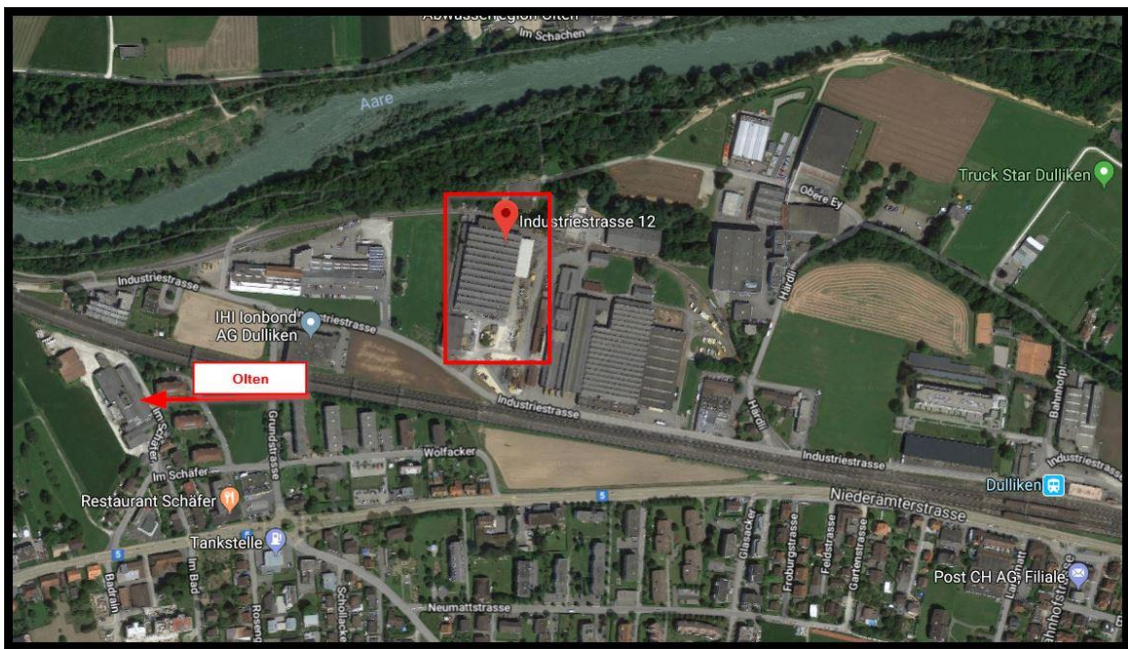

RBC Dulliken

Emplacement:	CFF Infrastructure Production BT 5462/1001 I-PBT-RME Entrepôt de Dulliken Industriestrasse 12 4657 Dulliken				
	Tél.:	+41 51 229 42 27			
	Adresse électronique:	xueol48@sbb.ch			
Horaires d'ouverture:	Lundi	7h	12h	- 13h	17h
	Mardi	7h	12h	- 13h	17h
	Mercredi	7h	12h	- 13h	17h
	Jeudi	7h	12h	- 13h	17h
	Vendredi	7h	12h	- 13h	17h
	Samedi	Fermé	Fermé	- Fermé	Fermé
	Dimanche	Fermé	Fermé	- Fermé	Fermé
Avis par tél.:	Non				
Camion(s) pris en charge:	Solo Anhänger Sattelschlepper				
Particularités:					
Possibilité de dépôt de remorques/emplacements intermédiaires:	Non				
Autres: