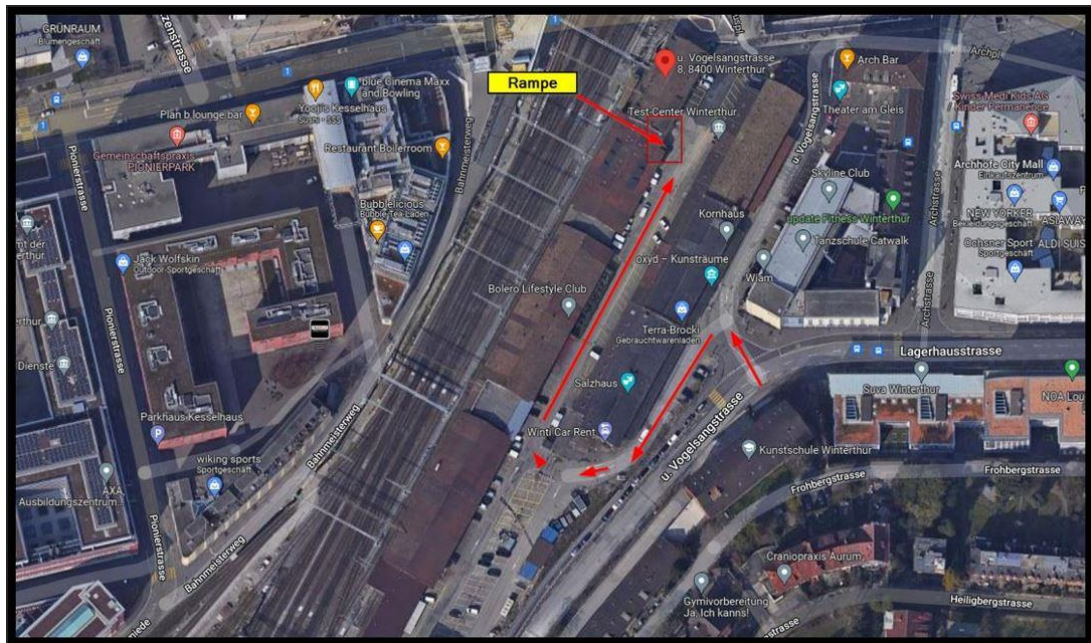

Winterthur, Untere Vogelsangstrasse 8

Emplacement:	CFF Infrastructure I-NAT-TC-DFF-ROT-ELW Untere Vogelsangstrasse 8 8400 Winterthur Adresse électronique: LOG_Winterthur@sbb.ch				
Horaires d'ouverture:	Lundi	7h15	12h	- 12h30	16h
	Mardi	7h15	12h	- 12h30	16h
	Mercredi	7h15	12h	- 12h30	16h
	Jeudi	7h15	12h	- 12h30	16h
	Vendredi	7h15	12h	- 12h30	16h
	Samedi	Fermé	Fermé	- Fermé	Fermé
	Dimanche	Fermé	Fermé	- Fermé	Fermé
Avis par tél.:	Non				
Camion(s) pris en charge:	Solo Anhänger Sattelschlepper				
Particularités:					
Possibilité de dépôt de remorques/emplacements intermédiaires:	Non				
Autres: