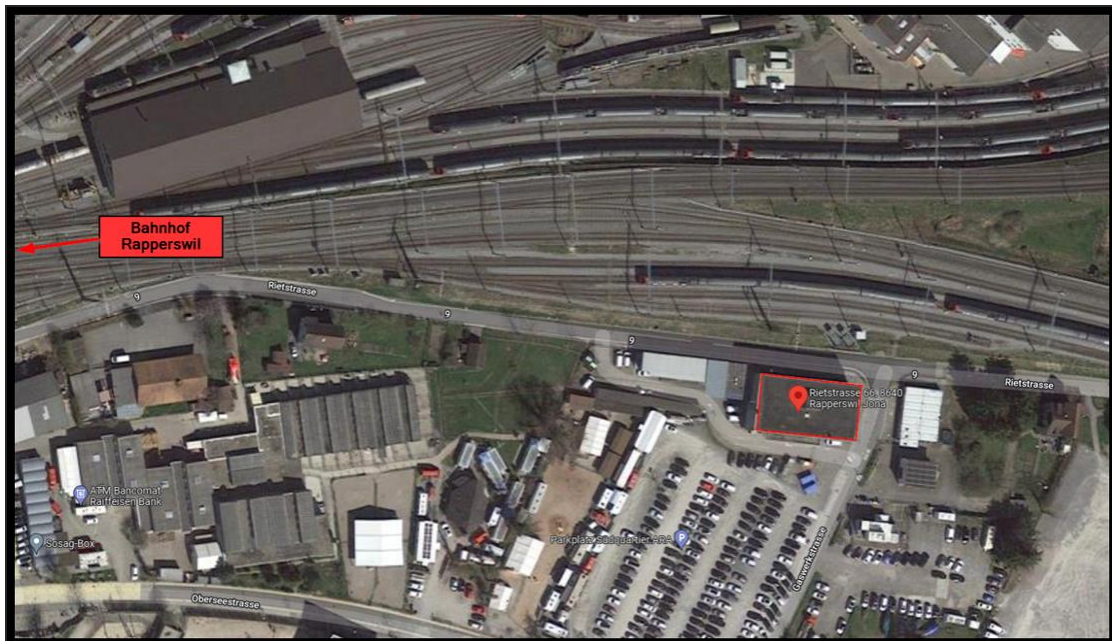

Rapperswil SG

Emplacement:	CFF Infrastructure I-NAT-TC-DFF-ROT-ERW Rietstrasse 66 8640 Rapperswil SG Adresse électronique: log_rapperswil@sbb.ch				
Horaires d'ouverture:	Lundi	7h	12h	- 12h30	16h
	Mardi	7h	12h	- 12h30	16h
	Mercredi	7h	12h	- 12h30	16h
	Jeudi	7h	12h	- 12h30	16h
	Vendredi	7h	12h	- 12h30	15h
	Samedi	Fermé	Fermé	- Fermé	Fermé
	Dimanche	Fermé	Fermé	- Fermé	Fermé
Avis par tél.:	Non				
Camion(s) pris en charge:					
Particularités:					
Possibilité de dépôt de remorques/emplacements intermédiaires:	Non				
Autres: