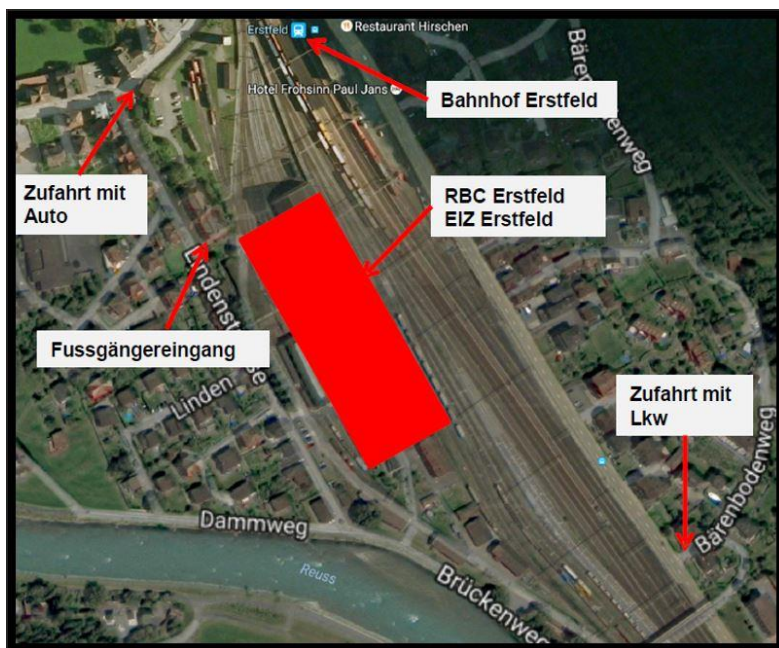

CMI entrepôt principal

Emplacement:	CFF Infrastructure Logistique 5465/2000 CMI Entrepôt principal Lindenstrasse 15 6472 Erstfeld CH Tél.: +41 51 221 46 05 Adresse électronique: Logistik.Erstfeld@sbb.ch				
Horaires d'ouverture:	Lundi	7h	12h	- 13h	16h
	Mardi	7h	12h	- 13h	16h
	Mercredi	7h	12h	- 13h	16h
	Jeudi	7h	12h	- 13h	16h
	Vendredi	7h	12h	- 13h	16h
	Samedi	Fermé	Fermé	- Fermé	Fermé
	Dimanche	Fermé	Fermé	- Fermé	Fermé
Avis par tél.:	Non				
Camion(s) pris en charge:	Solo Anhänger Sattelschlepper				
Particularités:					
Possibilité de dépôt de remorques/emplacements intermédiaires:	Non				
Autres: