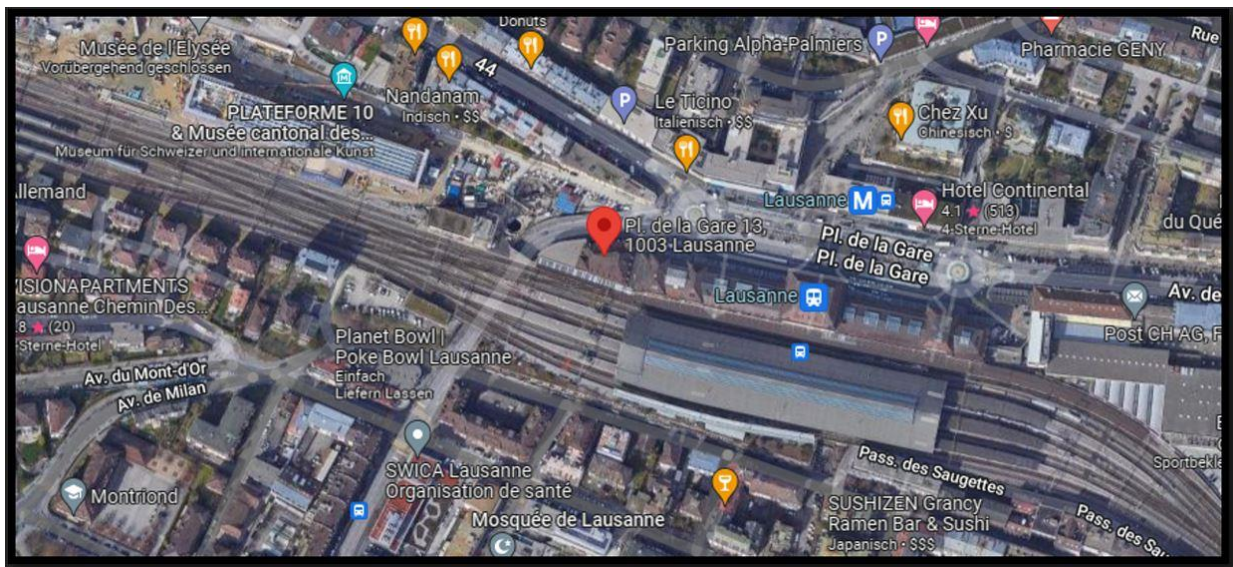

Lausanne

Emplacement:	CFF Infrastructure Logistique 5402/5921 I-ESP-LOG-RWT Place de la Gare 13 1003 Lausanne Adresse électronique: x002589@sbb.ch					
Horaires d'ouverture:	Lundi	7h	9h	-	Fermé	Fermé
	Mardi	7h	9h	-	Fermé	Fermé
	Mercredi	7h	9h	-	Fermé	Fermé
	Judi	7h	9h	-	Fermé	Fermé
	Vendredi	7h	9h	-	Fermé	Fermé
	Samedi	Fermé	Fermé	-	Fermé	Fermé
	Dimanche	Fermé	Fermé	-	Fermé	Fermé
Avis par tél.:	Non					
Camion(s) pris en charge:	Solo Anhänger ~~Sattelschlepper~~					
Particularités:						
Possibilité de dépôt de remorques/emplacements intermédiaires:	Non					
Autres: