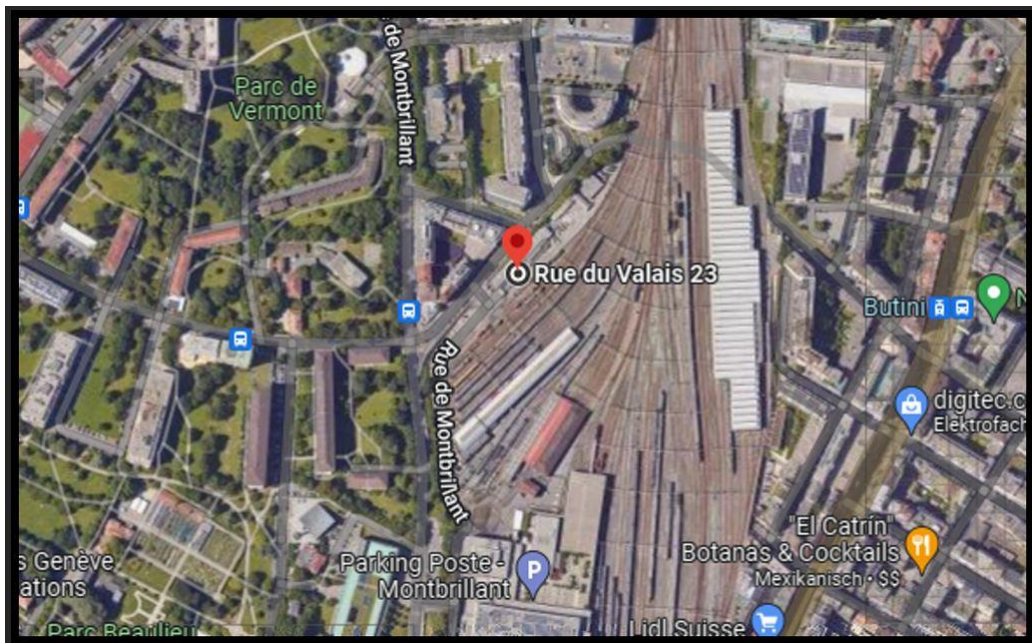

Genève

Emplacement:	CFF Infrastructure 5402/5902 I-ESP-LOG-RWT Rue du Valais 23 1202 Genève Adresse électronique: x002595@sbb.ch				
Horaires d'ouverture:	Lundi	7h	12h	- 13h	15h
	Mardi	7h	12h	- 13h	15h
	Mercredi	7h	12h	- 13h	15h
	Jeudi	7h	12h	- 13h	15h
	Vendredi	7h	12h	- 13h	15h
	Samedi	Fermé	Fermé	- Fermé	Fermé
	Dimanche	Fermé	Fermé	- Fermé	Fermé
Avis par tél.:	Non				
Camion(s) pris en charge:	Solo Anhänger ~~Sattelschlepper~~				
Particularités:					
Possibilité de dépôt de remorques/emplacements intermédiaires:	Non				
Autres: