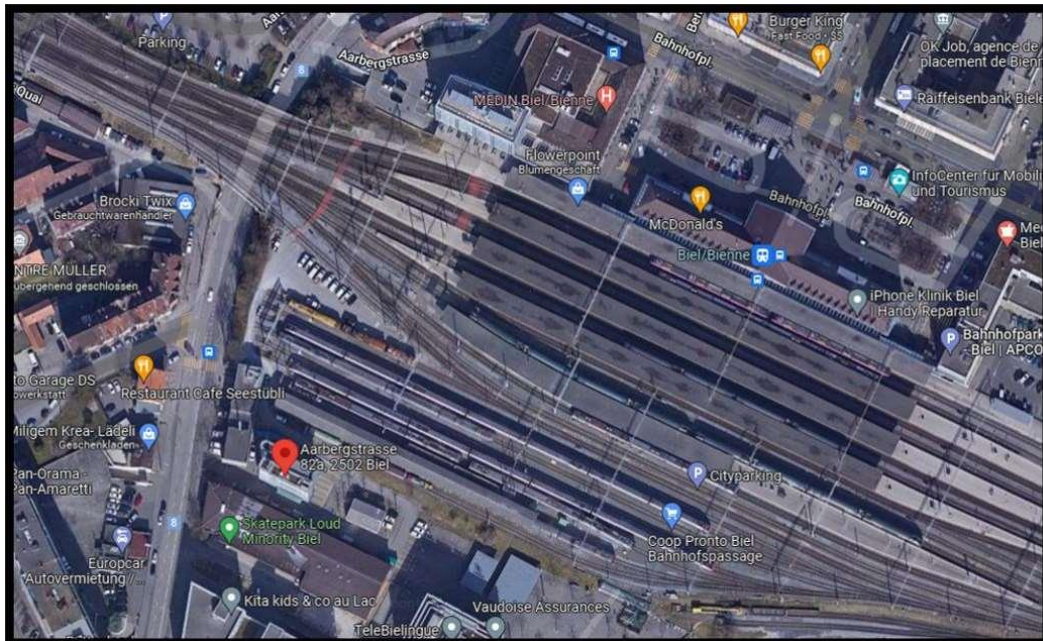

Bienne

Emplacement:	CFF Infrastructure 5402/5966 I-ESP-LOG-RWT Aarbergstrasse 82a 2503 Biel/Bienne Adresse électronique: x002585@sbb.ch					
Horaires d'ouverture:	Lundi	7h30	12h	-	13h	15h30
	Mardi	7h30	12h	-	13h	15h30
	Mercredi	7h30	12h	-	13h	15h30
	Jeudi	7h30	12h	-	13h	15h30
	Vendredi	7h30	12h	-	Fermé	Fermé
	Samedi	Fermé	Fermé	-	Fermé	Fermé
	Dimanche	Fermé	Fermé	-	Fermé	Fermé
Avis par tél.:	Non					
Camion(s) pris en charge:	 Solo		 Anhängler		 Sattelschlepper	
Particularités:						
Possibilité de dépôt de remorques/emplacements intermédiaires:	Non					
Autres: