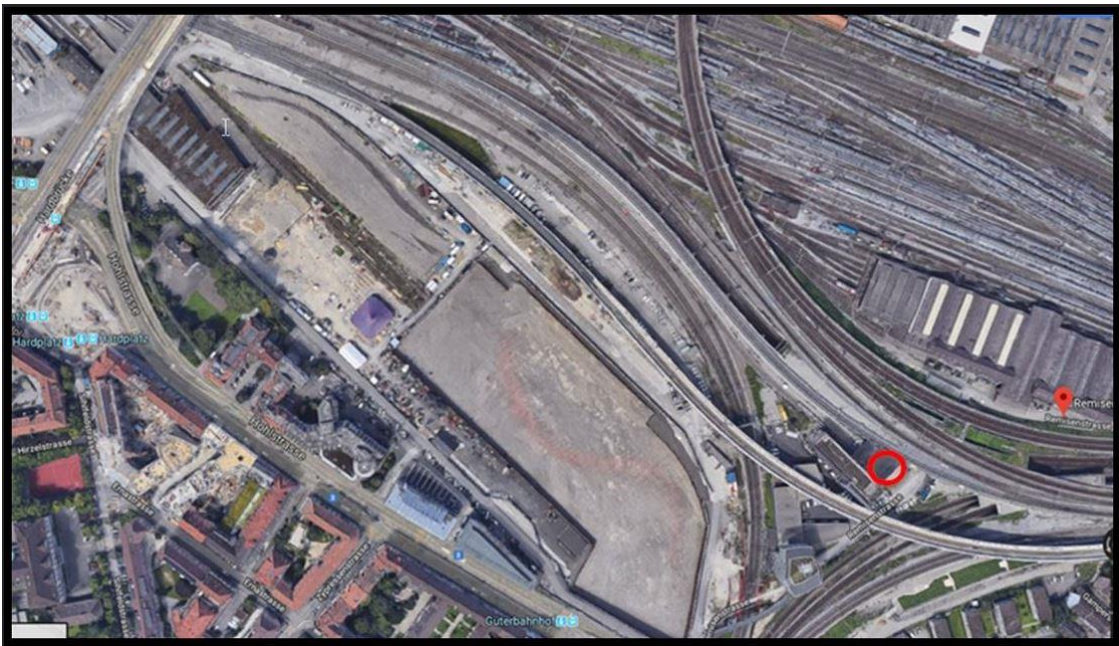

Zurich Remisenstrasse 7

Emplacement:	CFF Infrastructure 5406/5501 I-ESP-LOG Zurich SA Remisenstrasse 7 8021 Zurich CH Adresse électronique: log_Zuerich@sbb.ch				
Horaires d'ouverture:	Lundi	7h	12h	- 12h45	16h15
	Mardi	7h	12h	- 12h45	16h15
	Mercredi	7h	12h	- 12h45	16h15
	Jeudi	7h	12h	- 12h45	16h15
	Vendredi	7h	12h	- 12h45	15h
	Samedi	Fermé	Fermé	- Fermé	Fermé
	Dimanche	Fermé	Fermé	- Fermé	Fermé
Avis par tél.:	Non				
Camion(s) pris en charge:	Solo Anhänger Sattelschlepper				
Particularités:	Véhicule isolé, max. 40 tonnes.				
Possibilité de dépôt de remorques/emplacements intermédiaires:	Non				
Autres: