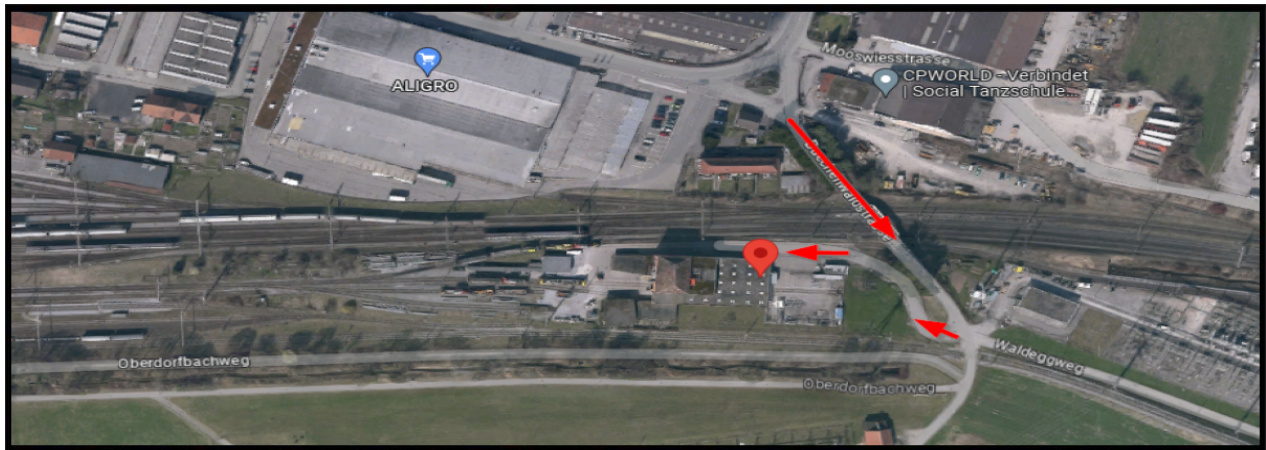

Entrepôt de Gossau

Emplacement:	CFF Infrastructure 5406/5560 I-ESP-LOG-Saint-Gall Mooswiesstrasse 2274 9200 Gossau Adresse électronique: log_gossau@sbb.ch				
Horaires d'ouverture:	Lundi	7h	12h	- 13h	16h
	Lundi	7h	12h	- 13h	16h
	Lundi	7h	12h	- 13h	16h
	Lundi	7h	12h	- 13h	16h
	Lundi	7h	12h	- 13h	15h
	Samedi	Fermé	Fermé	- Fermé	Fermé
	Dimanche	Fermé	Fermé	- Fermé	Fermé
Avis par tél.:	Non				
Camion(s) pris en charge:					
Particularités:					
Possibilité de dépôt de remorques/emplacements intermédiaires:	Non				
Autres: