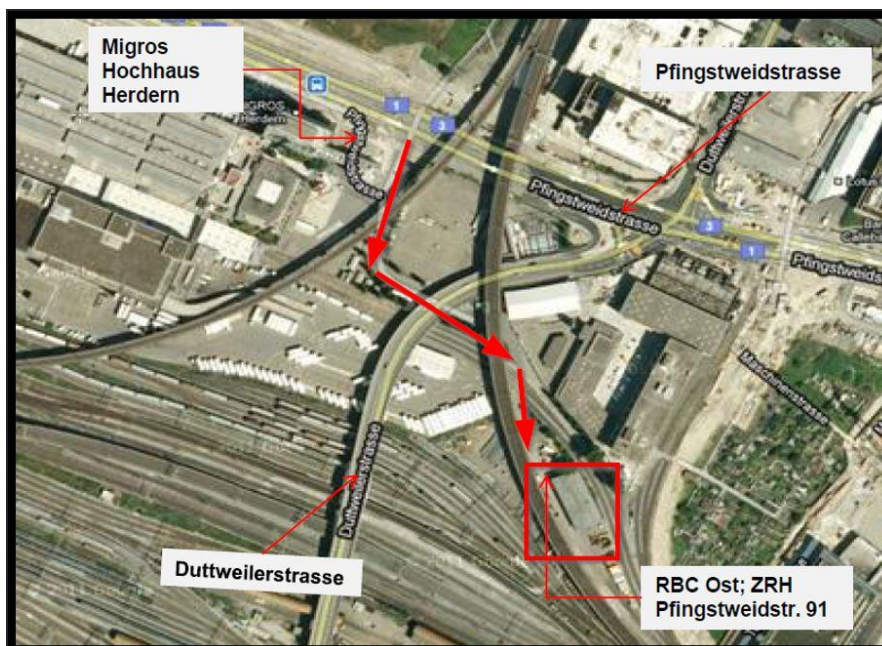

## RBC Dulliken

<b>Emplacement:</b>	CFF Infrastructure Production BT 5462/1001 I-PBT-RME Entrepôt de Dulliken Industriestrasse 12 4657 Dulliken				
	Tél.:	+41 51 229 42 27			
	Adresse électronique:	<a href="mailto:xueol48@sbb.ch">xueol48@sbb.ch</a>			
<b>Horaires d'ouverture:</b>	Lundi	7h	12h	- 13h	17h
	Mardi	7h	12h	- 13h	17h
	Mercredi	7h	12h	- 13h	17h
	Jeudi	7h	12h	- 13h	17h
	Vendredi	7h	12h	- 13h	17h
	Samedi	Fermé	Fermé	- Fermé	Fermé
	Dimanche	Fermé	Fermé	- Fermé	Fermé
<b>Avis par tél.:</b>	Non				
<b>Camion(s) pris en charge:</b>	 Solo  Anhänger  Sattelschlepper				
<b>Particularités:</b>					
<b>Possibilité de dépôt de remorques/emplacements intermédiaires:</b>	Non				
<b>Autres:</b>					

## RBC Zurich

<b>Emplacement:</b>	CFF Infrastructure Production BT 5463/1001 I-ESP-PBT-ROT Pfingstweidstrasse 91 8005 Zurich CH  Adresse électronique: <a href="mailto:lagerrbc.rot@sbb.ch">lagerrbc.rot@sbb.ch</a>					
<b>Horaires d'ouverture:</b>	Lundi	7h	12h	-	12h45	15h45
	Mardi	7h	12h	-	12h45	15h45
	Mercredi	7h	12h	-	12h45	15h45
	Jeudi	7h	12h	-	12h45	15h45
	Vendredi	7h	12h	-	12h45	14h30
	Samedi	Fermé	Fermé	-	Fermé	Fermé
	Dimanche	Fermé	Fermé	-	Fermé	Fermé
<b>Avis par tél.:</b>	Non					
<b>Camion(s) pris en charge:</b>	 Solo  Anhänger  Sattelschlepper					
<b>Particularités:</b>						
<b>Possibilité de dépôt de remorques/emplacements intermédiaires:</b>	Non					
<b>Autres:</b>						