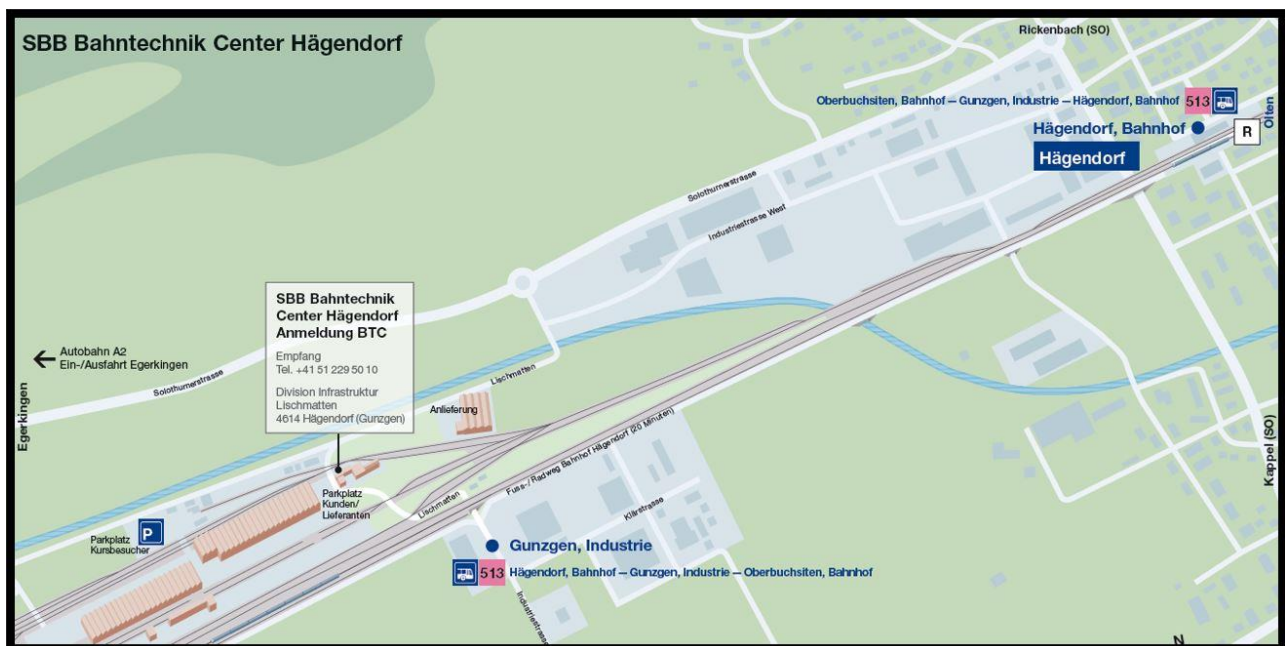

Centre technique ferroviaire de Högendorf

Emplacement:	CFF Infrastructure Production Centre technique ferroviaire Lischmatten 1 4614 Högendorf				
	Tél.:		+41 79 509 63 81		
	Adresse électronique:		x004929@sbb.ch		
Horaires d'ouverture:	Lundi	7h	11h30	- 13h	16h
	Mardi	7h	11h30	- 13h	16h
	Mercredi	7h	11h30	- 13h	16h
	Jeudi	7h	11h30	- 13h	16h
	Vendredi	7h	11h30	- 13h	15h
	Samedi	Fermé	Fermé	- Fermé	Fermé
	Dimanche	Fermé	Fermé	- Fermé	Fermé
Avis par tél.:	Non				
Camion(s) pris en charge:	Solo Anhänger Sattelschlepper				
Particularités:	S'annoncer à l'accueil				
Possibilité de dépôt de remorques/emplacements intermédiaires:	OUI				
Autres: