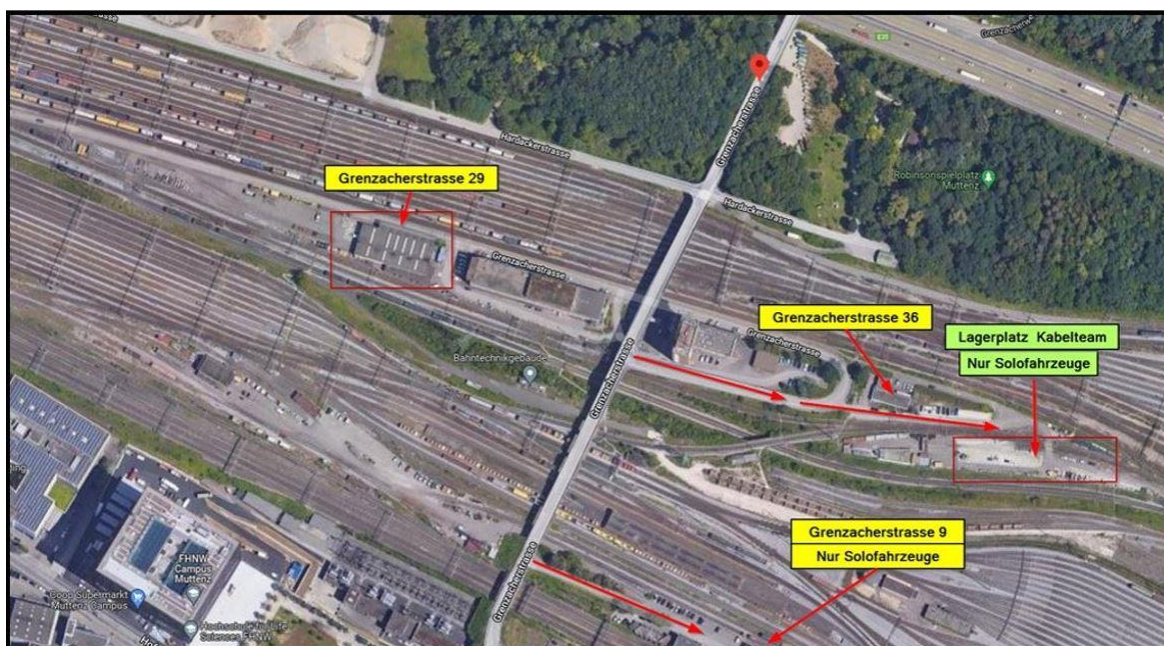

Bâle Walkeweg 45

Emplacement:	CFF Infrastructure I-NAT-TC-DFF-RME-EBS Walkeweg 45 4053 Bâle Adresse électronique: log_basel@sbb.ch				
Horaires d'ouverture:	Lundi	7h	12h	- 13h	16h
	Mardi	7h	12h	- 13h	16h
	Mercredi	7h	12h	- 13h	16h
	Jeudi	7h	12h	- 13h	16h
	Vendredi	7h	12h	- 13h	15h
	Samedi	Fermé	Fermé	- Fermé	Fermé
	Dimanche	Fermé	Fermé	- Fermé	Fermé
Avis par tél.:	Non				
Camion(s) pris en charge:	Solo Anhängler Sattelschlepper				
Particularités:					
Possibilité de dépôt de remorques/emplacements intermédiaires:	Non				
Autres:	Avis nécessaire en raison du rayon de braquage. De préférence, véhicule isolé.