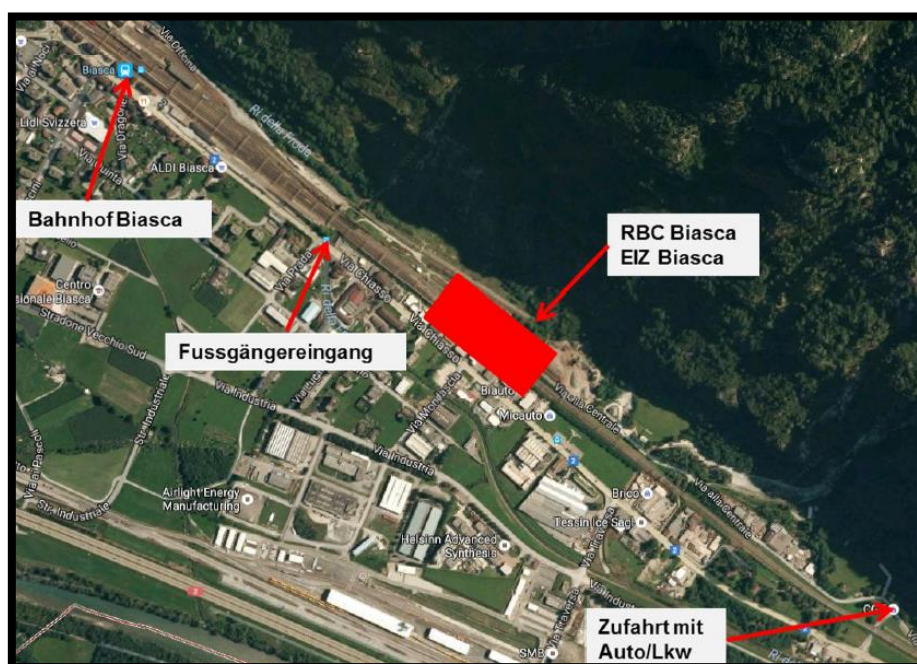

CMI Biasca

Emplacement:	CFF Infrastructure Logistique 5464/2000 CMI Entrepôt principal Via alla Centrale 16 6710 Biasca CH				
	Tél.:	+41 51 227 64 38			
	Adresse électronique:	x002058@sbb.ch			
Horaires d'ouverture:	Lundi	7h15	12h	- 12h45	16h15
	Mardi	7h15	12h	- 12h45	16h15
	Mercredi	7h15	12h	- 12h45	16h15
	Jeudi	7h15	12h	- 12h45	16h15
	Vendredi	7h15	12h	- 12h45	16h15
	Samedi	Fermé	Fermé	- Fermé	Fermé
	Dimanche	Fermé	Fermé	- Fermé	Fermé
Avis par tél.:	Non				
Camion(s) pris en charge:	Solo Anhänger Sattelschlepper				
Particularités:					
Possibilité de dépôt de remorques/emplacements intermédiaires:	Non				
Autres: