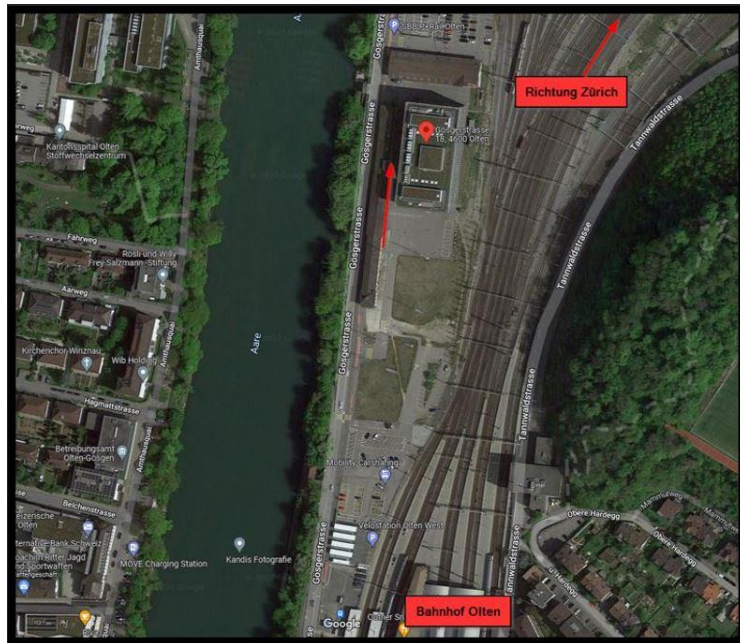

CE/entrepôt d'Olten, Gösgerstrasse 18

Emplacement:	CFF Infrastructure Gösgerstrasse 18 4600 Olten				
Horaires d'ouverture:	Lundi	7h	12h	- 13h	16h
	Mardi	7h	12h	- 13h	16h
	Mercredi	7h	12h	- 13h	16h
	Jeudi	7h	12h	- 13h	16h
	Vendredi	7h	12h	- 13h	16h
	Samedi	Fermé	Fermé	- Fermé	Fermé
	Dimanche	Fermé	Fermé	- Fermé	Fermé
Avis par tél.:	Non				
Camion(s) pris en charge:	Solo Anhänger Sattelschlepper				
Particularités:	S'annoncer à l'accueil				
Possibilité de dépôt de remorques/emplacements intermédiaires:	Non				
Autres: