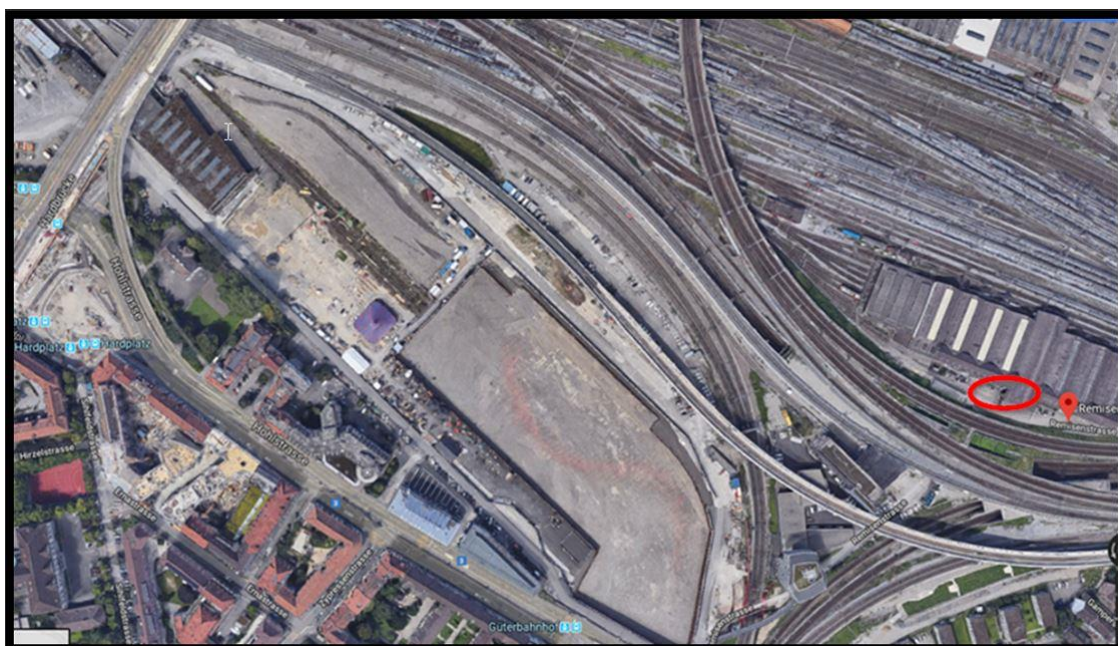

Zurich Remisenstrasse 15

Emplacement:	CFF Infrastructure 5406/5500 I-ESP-LOG Zurich Remisenstrasse 15 8021 Zurich CH Adresse électronique: log_Zuerich@sbb.ch				
Horaires d'ouverture:	Lundi	7h	12h	- 12h45	15h45
	Mardi	7h	12h	- 12h45	15h45
	Mercredi	7h	12h	- 12h45	15h45
	Jeudi	7h	12h	- 12h45	15h45
	Vendredi	7h	12h	- 12h45	14h30
	Samedi	Fermé	Fermé	- Fermé	Fermé
	Dimanche	Fermé	Fermé	- Fermé	Fermé
Avis par tél.:	Non				
Camion(s) pris en charge:	Solo Anhänger Sattelschlepper				
Particularités:	Véhicule isolé, hauteur max. 3,8 m, max. 40 tonnes.				
Possibilité de dépôt de remorques/emplacements intermédiaires:	Non				
Autres: