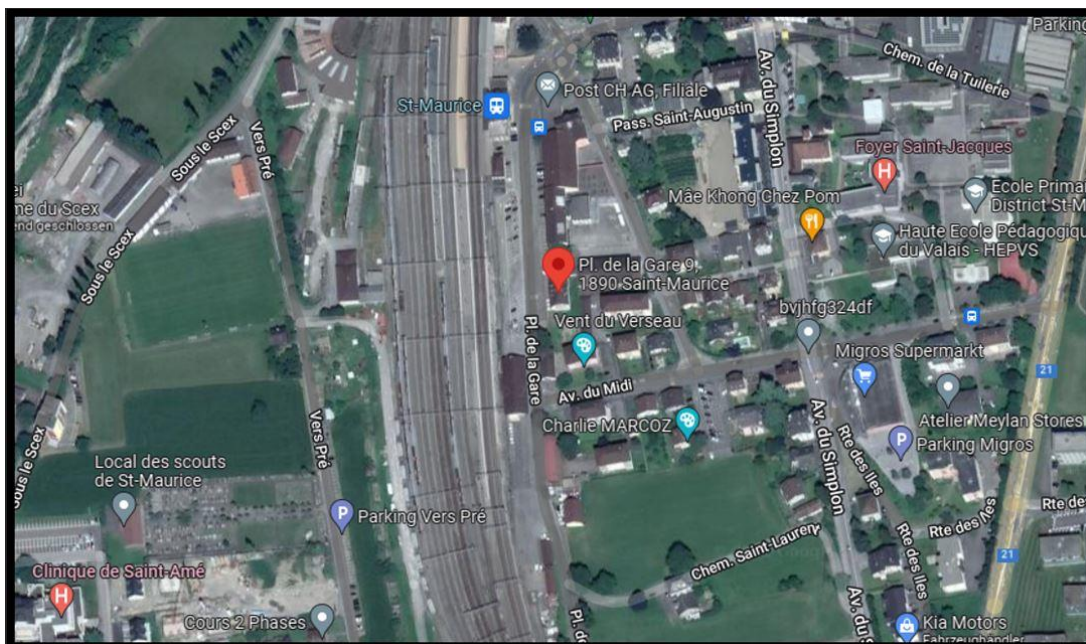

Saint-Maurice

Emplacement:	CFF Infrastructure I-NAT-TC-DFF-RWT-SM Place de la Gare 9 1890 Saint-Maurice Adresse électronique: xbusm25@sbb.ch					
Horaires d'ouverture:	Lundi	7h30	12h	-	13h	15h30
	Mardi	7h30	12h	-	13h	15h30
	Mercredi	7h30	12h	-	13h	15h30
	Jeudi	7h30	12h	-	13h	15h30
	Vendredi	7h30	12h	-	13h	15h30
	Samedi	Fermé	Fermé	-	Fermé	Fermé
	Dimanche	Fermé	Fermé	-	Fermé	Fermé
Avis par tél.:	Non					
Camion(s) pris en charge:	Solo Anhänger Sattelschlepper					
Particularités:						
Possibilité de dépôt de remorques/emplacements intermédiaires:	Non					
Autres: