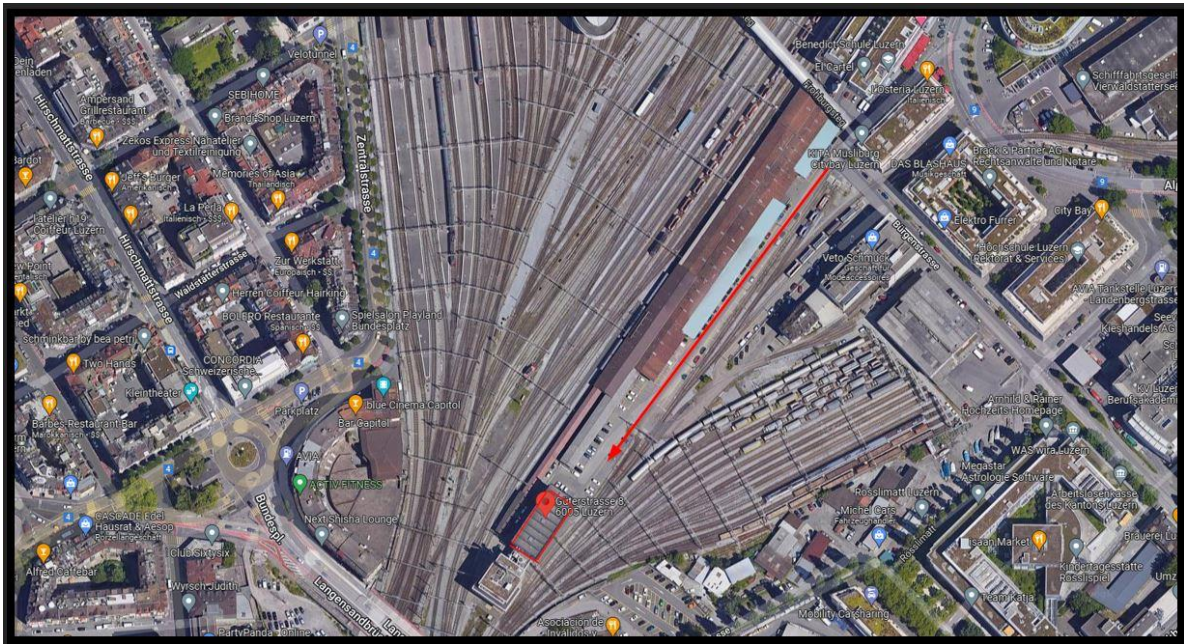

Lucerne Güterstrasse 8

Emplacement:	CFF Infrastructure Logistique 5403/5721 I-ESP-LOG-Lucerne Güterstrasse 8 6005 Lucerne Adresse électronique: log_luzern@sbb.ch				
Horaires d'ouverture:	Lundi	7h	12h	- 13h	16h
	Mardi	7h	12h	- 13h	16h
	Mercredi	7h	12h	- 13h	16h
	Jeudi	7h	12h	- 13h	16h
	Vendredi	7h	12h	- 13h	15h
	Samedi	Fermé	Fermé	- Fermé	Fermé
	Dimanche	Fermé	Fermé	- Fermé	Fermé
Avis par tél.:	Non				
Camion(s) pris en charge:					
Particularités:					
Possibilité de dépôt de remorques/emplacements intermédiaires:	Non				
Autres: