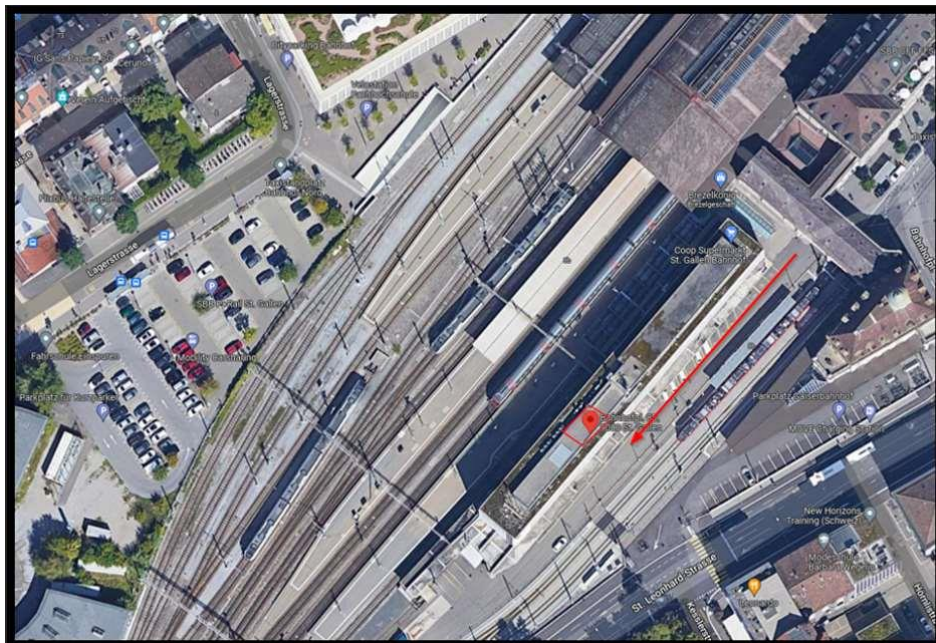

Saint-Gall, Bahnhofplatz 8c

Emplacement:	CFF Infrastructure Saint-Gall_CT Bahnhofplatz 8c 9001 Saint-Gall Adresse électronique: log_st.gallen@sbb.ch					
Horaires d'ouverture:	Lundi	7h	12h	-	13h	16h
	Mardi	7h	12h	-	13h	16h
	Mercredi	7h	12h	-	13h	16h
	Jeudi	7h	12h	-	13h	16h
	Vendredi	7h	12h	-	13h	15h
	Samedi	Fermé	Fermé	-	Fermé	Fermé
	Dimanche	Fermé	Fermé	-	Fermé	Fermé
Avis par tél.:	Non					
Camion(s) pris en charge:	Solo Anhänger Sattelschlepper					
Particularités:						
Possibilité de dépôt de remorques/emplacements intermédiaires:	Non					
Autres: