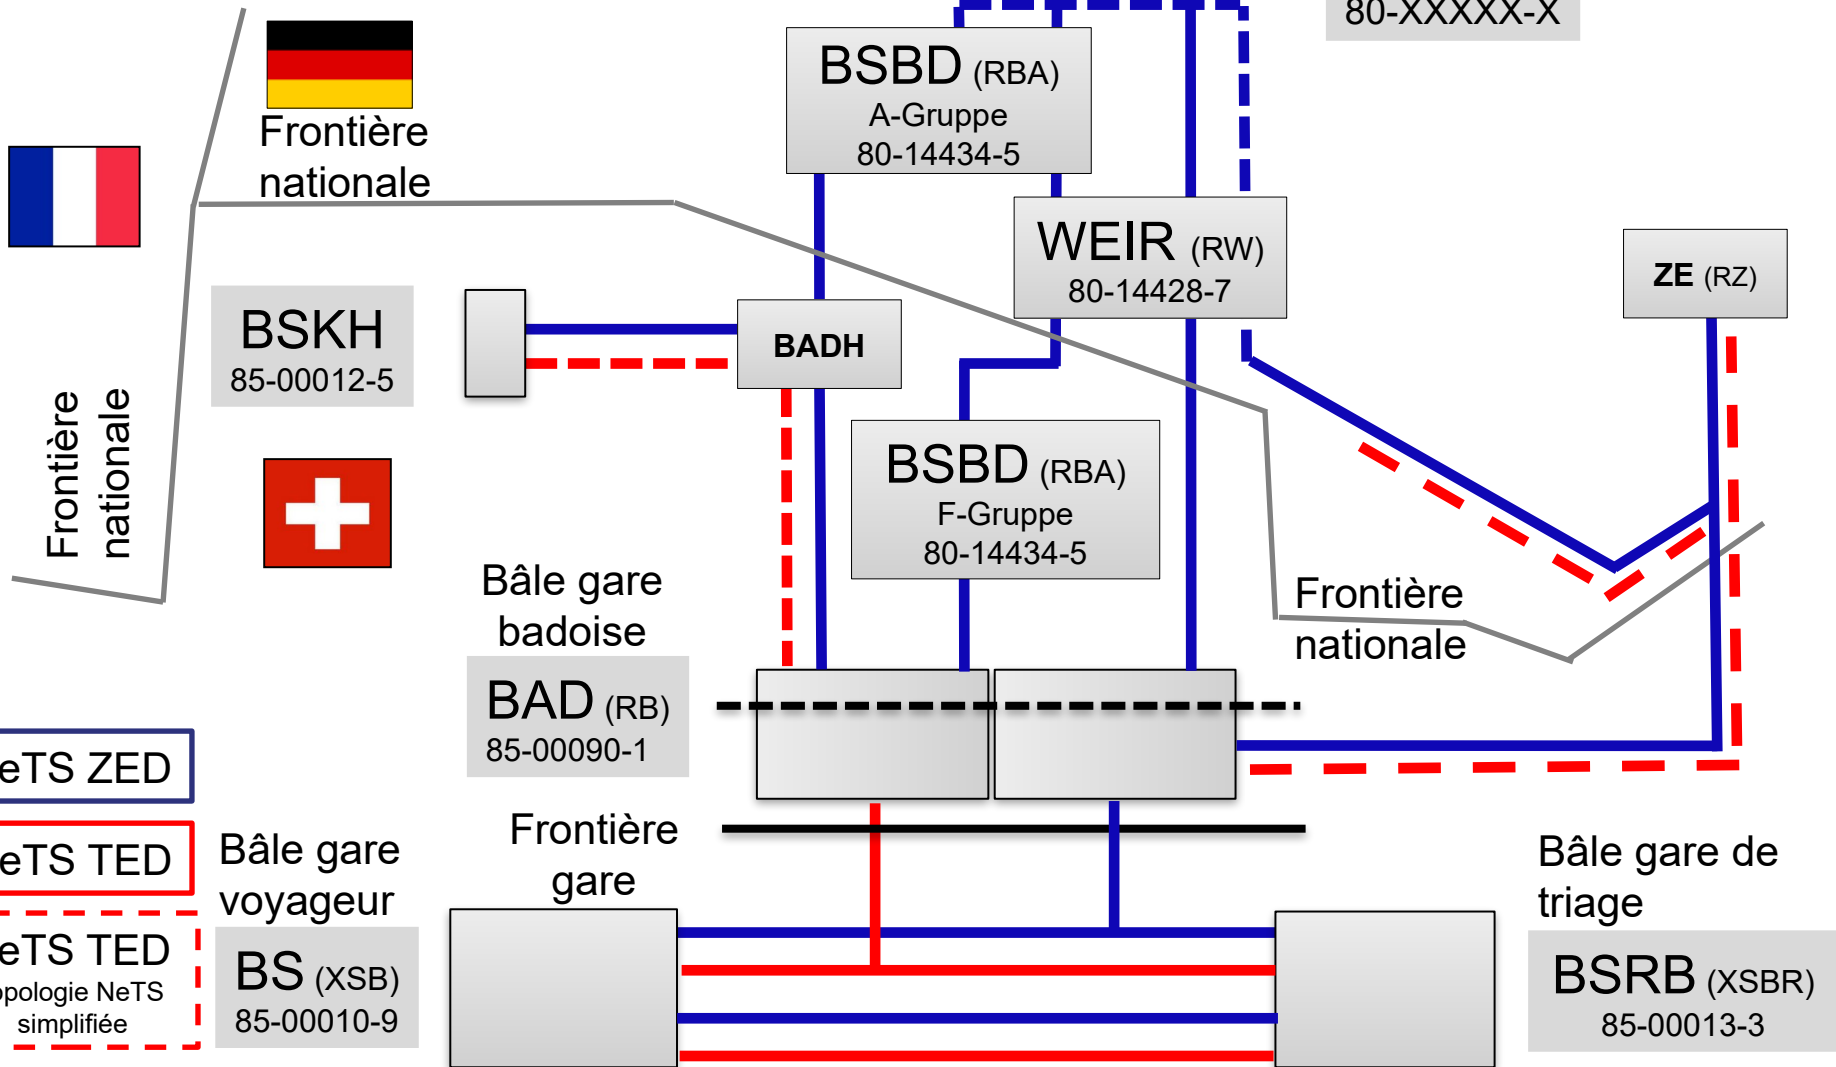

Commandes de sillons dans le cadre du trafic international.

Fiche d'information
Bâle DB.

Révision le 06.08.2024

Raccordement aux réseaux CFF/DB à Bâle.

Aperçu des frontières nationales et des limites du réseau

Représentation schématique théorique.

 **SBB CFF FFS**

Gares en Allemagne

80-XXXXX-X

(...) Abréviation allemande

Points d'exploitation à saisir dans AVIS (-NeTS).

Pour que tous les systèmes périphériques fonctionnent parfaitement à Bâle DB Frontière, il convient de saisir impérativement les points d'exploitation suivants en fonction du sens de la marche.

Sens Allemagne → Suisse Sens Suisse → Allemagne					↑ ↓
Point d'exploitation	Code UIC	Horaire	Code d'arrêt	SMS ETF	
Gares en Allemagne	80-XXXXX-X	(hh)h(mm)	Code(s)		
Bâle gare badoise (BAD)	85-00090-1	(hh)h(mm)	oui	oui	

Sens Port rhénan de Bâle à Petit-Huningue → Suisse Sens Suisse → Port rhénan de Bâle à Petit-Huningue					↑ ↓
Point d'exploitation	Code UIC	Horaire	Code d'arrêt	SMS ETF	
Bâle Kl. Hafen (BSKH)	85-00012-5	(hh)h(mm)	Code(s)	oui	
Bâle gare badoise (BAD)	85-00090-1	(hh)h(mm)	oui	oui	