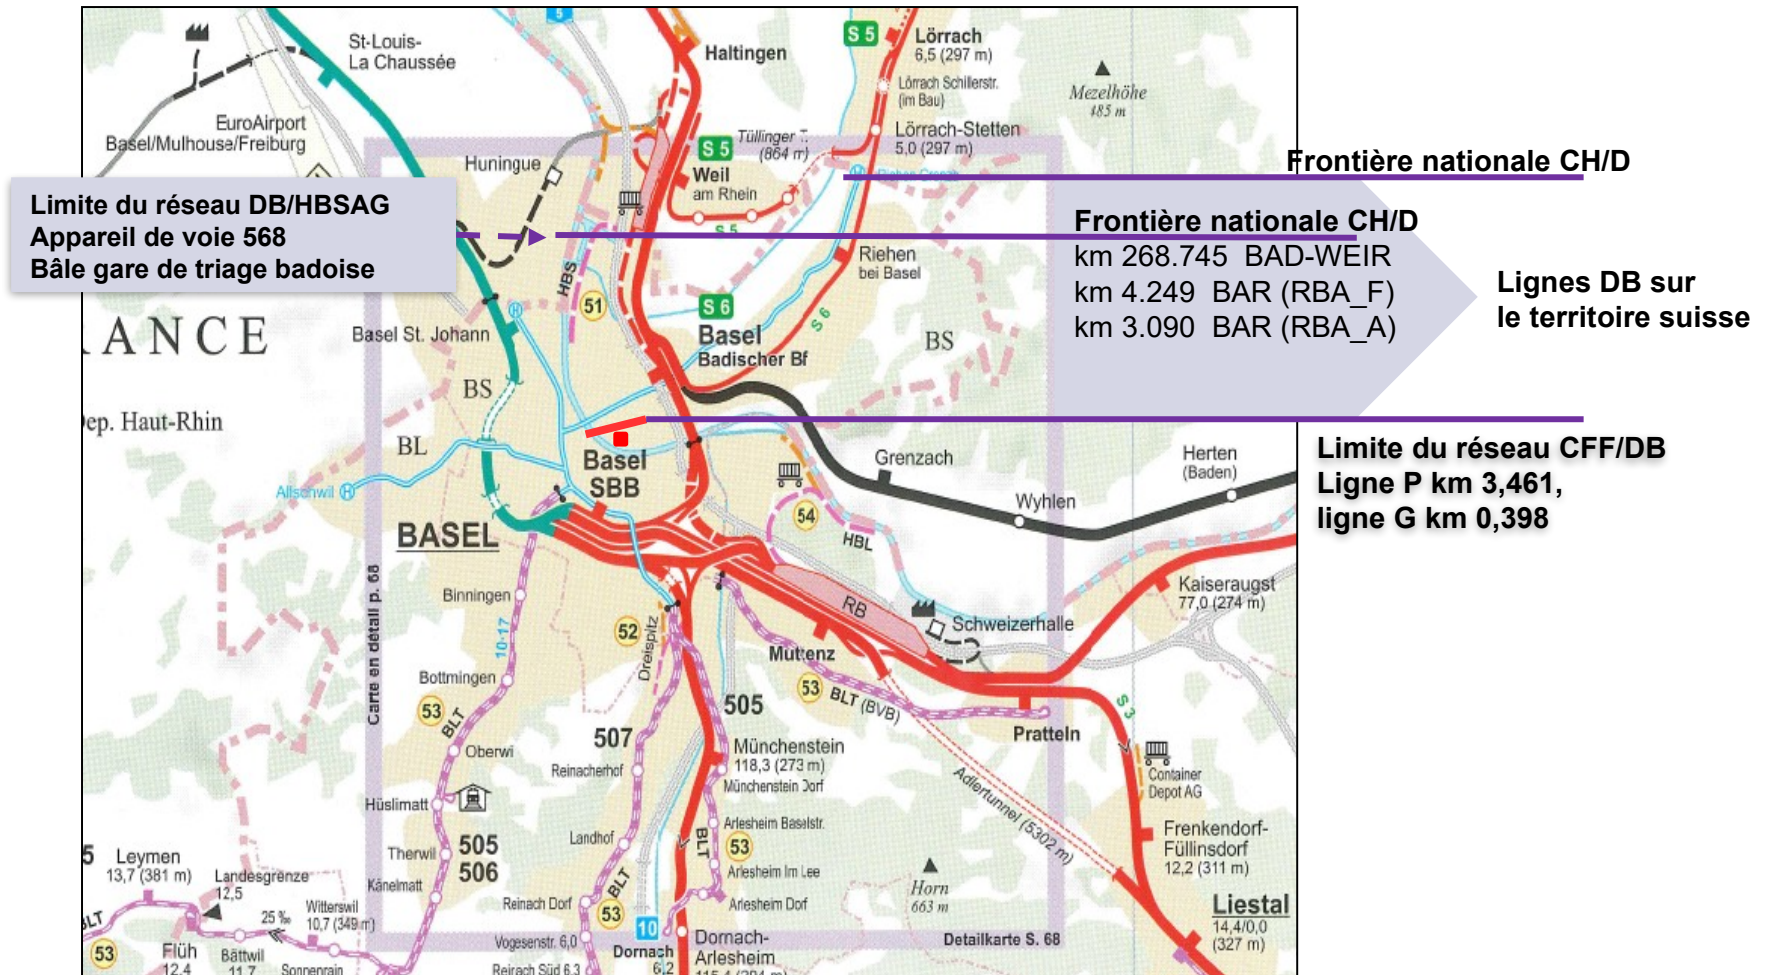

Commandes de sillons dans le cadre du trafic international.

Fiche d'information
Bâle DB.

Révision le 06.08.2024

Raccordement aux réseaux CFF/DB à Bâle.

Aperçu des frontières nationales et des limites du réseau

Représentation schématique théorique.

 **SBB CFF FFS**

Gares en Allemagne

80-XXXXX-X

(...) Abréviation allemande

Points d'exploitation à saisir dans AVIS (-NeTS).

Pour que tous les systèmes périphériques fonctionnent parfaitement à Bâle DB Frontière, il convient de saisir impérativement les points d'exploitation suivants en fonction du sens de la marche.

Sens Allemagne → Suisse Sens Suisse → Allemagne					↑ ↓
Point d'exploitation	Code UIC	Horaire	Code d'arrêt	SMS ETF	
Gares en Allemagne	80-XXXXX-X	(hh)h(mm)	Code(s)		
Bâle gare badoise (BAD)	85-00090-1	(hh)h(mm)	oui	oui	