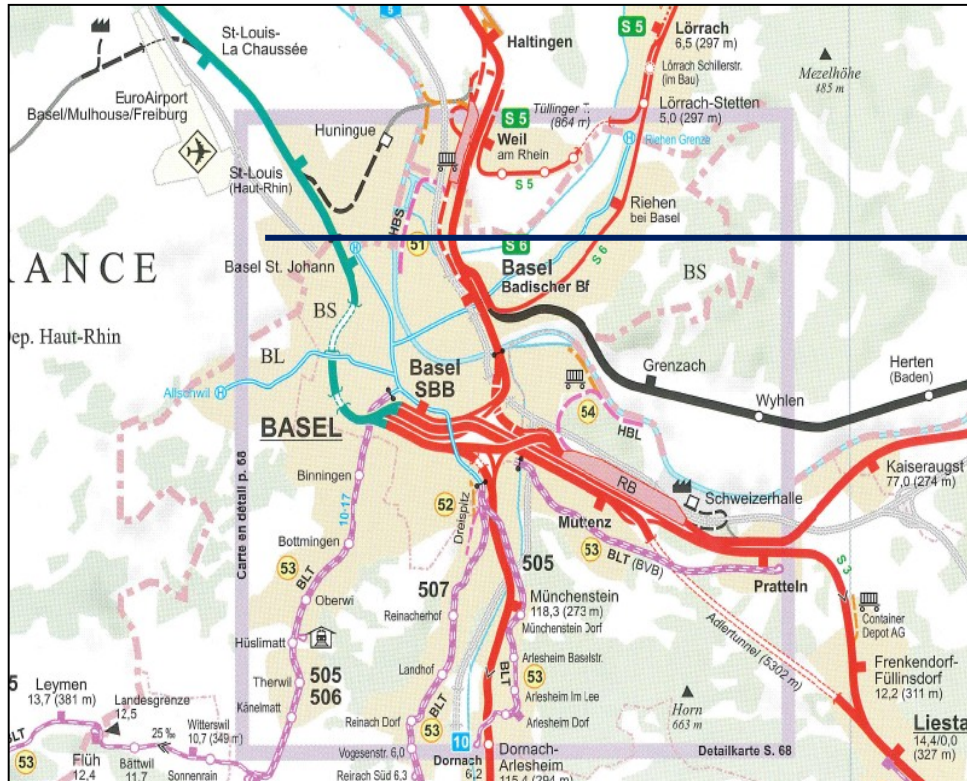

Commandes de sillons dans le cadre du trafic international.

Fiche d'information
Bâle SNCF.

révision le 06.08.2024

Raccordement de Bâle SNCF au réseau.

Aperçu des frontières nationales et des limites du réseau

Frontière nationale
Km SNCF 136,923

Limite du réseau CFF
Km SNCF 136.737

Représentation schématique théorique.

Points d'exploitation à saisir dans AVIS (-NeTS).

Pour que tous les systèmes périphériques fonctionnent parfaitement à Bâle SNCF Frontière, il convient de saisir impérativement les points d'exploitation suivants en fonction du sens de la marche.

Sens France → Suisse Sens Suisse → France				
Point d'exploitation	Code UIC	Horaire	Code d'arrêt	SMS ETF
Gares en France	87-XXXXX-X	(hh)h(mm)	Code(s)	
Basel Grenze (BSFR)	85-00052-1	(hh)h(mm)	32	oui
Bâle Saint-Jean (BSSJ)	85-00016-6	(hh)h(mm)	oui	oui