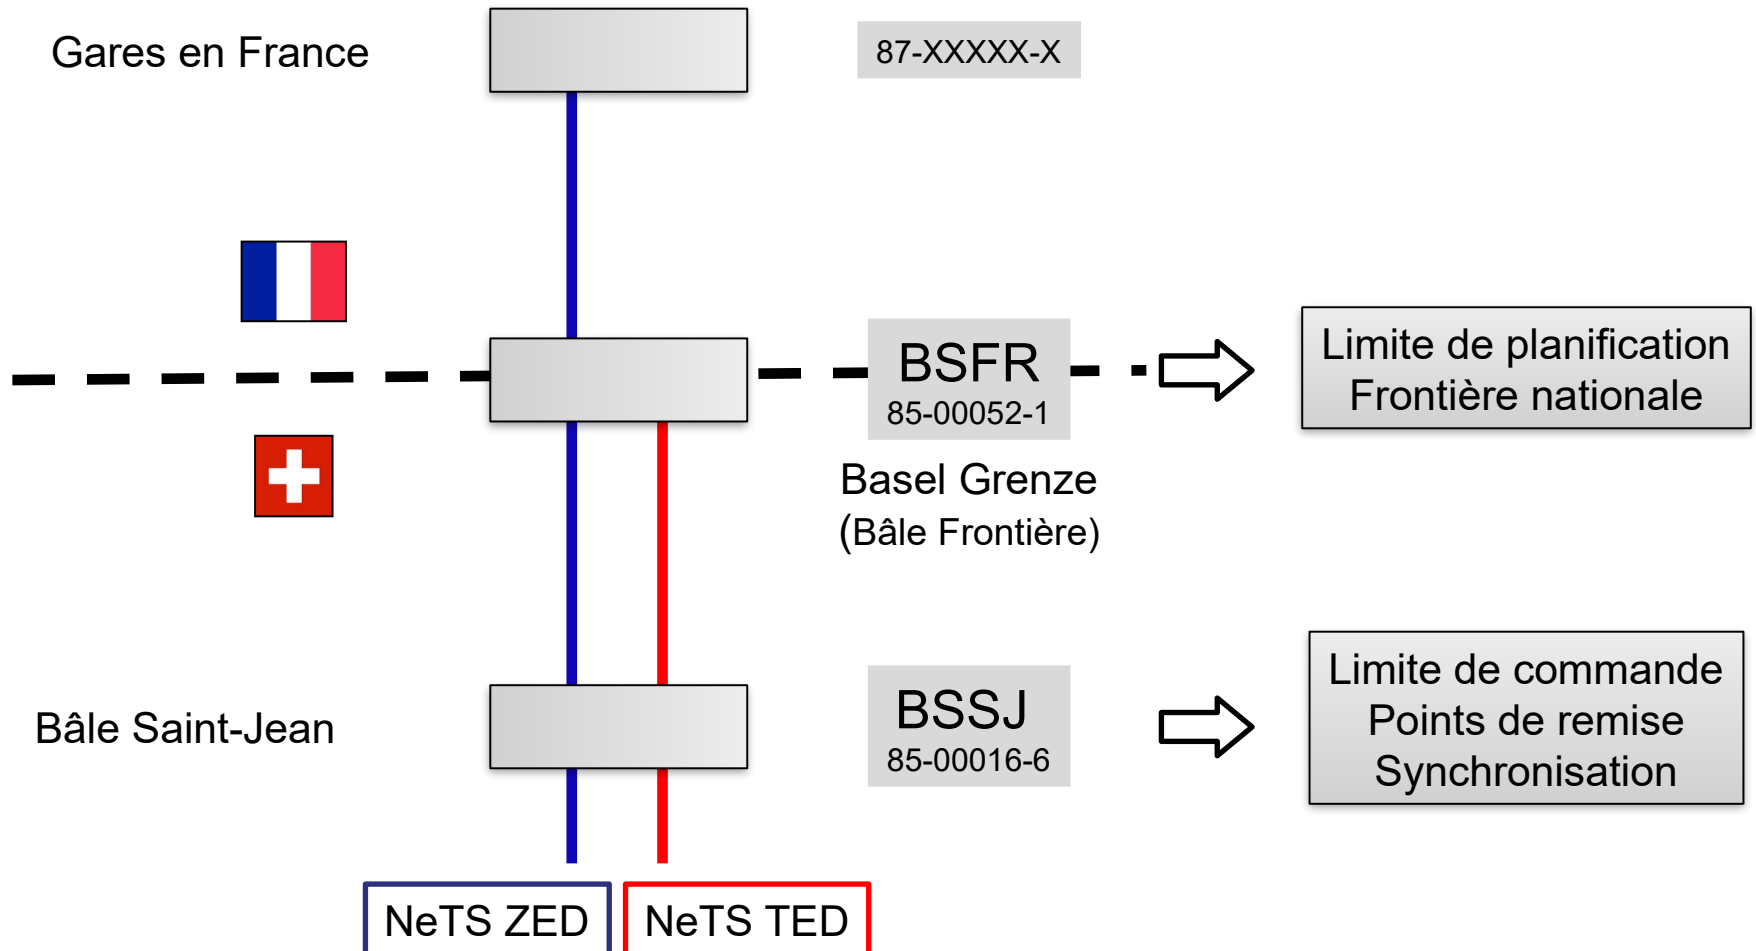

Commandes de sillons dans le cadre du trafic international.

Fiche d'information
Bâle SNCF.

révision le 06.08.2024

Raccordement de Bâle SNCF au réseau.

Aperçu des frontières nationales et des limites du réseau

Frontière nationale
Km SNCF 136,923

Limite du réseau CFF
Km SNCF 136.737

Représentation schématique théorique.

Points d'exploitation à saisir dans AVIS (-NeTS).

Pour que tous les systèmes périphériques fonctionnent parfaitement à Bâle SNCF Frontière, il convient de saisir impérativement les points d'exploitation suivants en fonction du sens de la marche.

Sens France → Suisse Sens Suisse → France				
Point d'exploitation	Code UIC	Horaire	Code d'arrêt	SMS ETF
Gares en France	87-XXXXX-X	(hh)h(mm)	Code(s)	
Basel Grenze (BSFR)	85-00052-1	(hh)h(mm)	32	oui
Bâle Saint-Jean (BSSJ)	85-00016-6	(hh)h(mm)	oui	oui