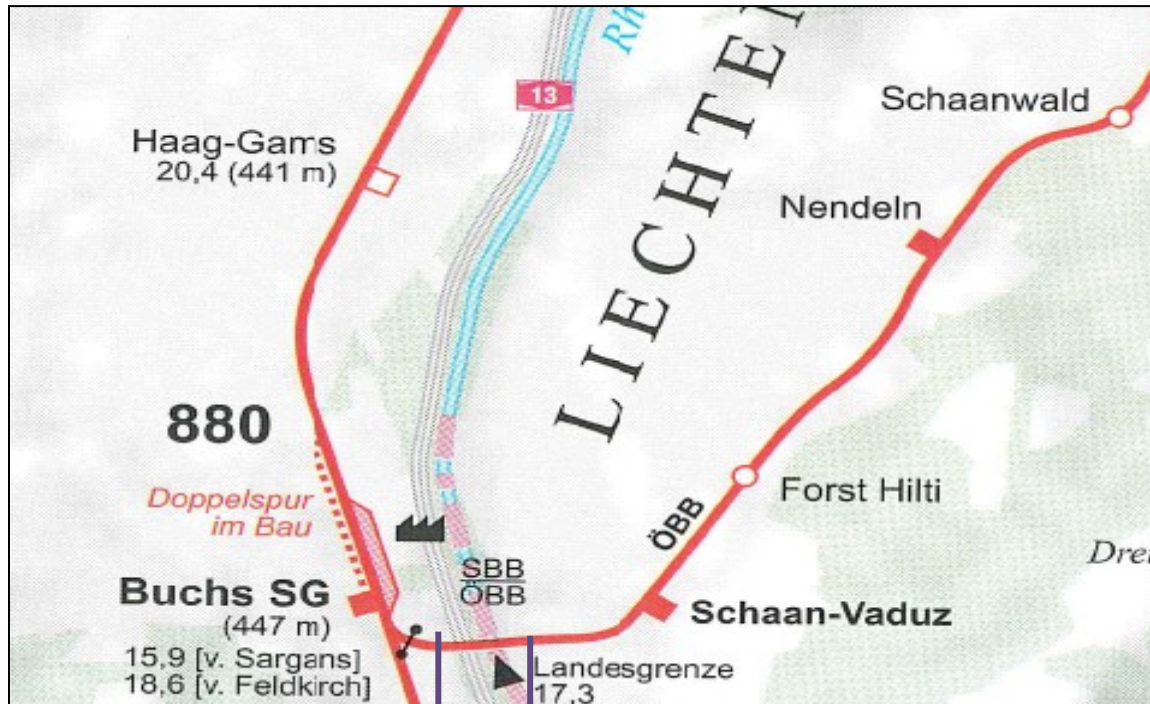

Commandes de sillons dans le  
cadre du trafic international.

Fiche d'information  
Buchs SG.

révision le 06.08.2024

# Raccordement de Buchs SG au réseau.

Aperçu des frontières nationales et des limites du réseau

Limite du réseau CFF/ÖBB  
en voie 14 km ÖBB 18,236

Frontière nationale CH/L  
Milieu du Rhin

Ligne ÖBB  
sur le territoire suisse

# Représentation schématique théorique.