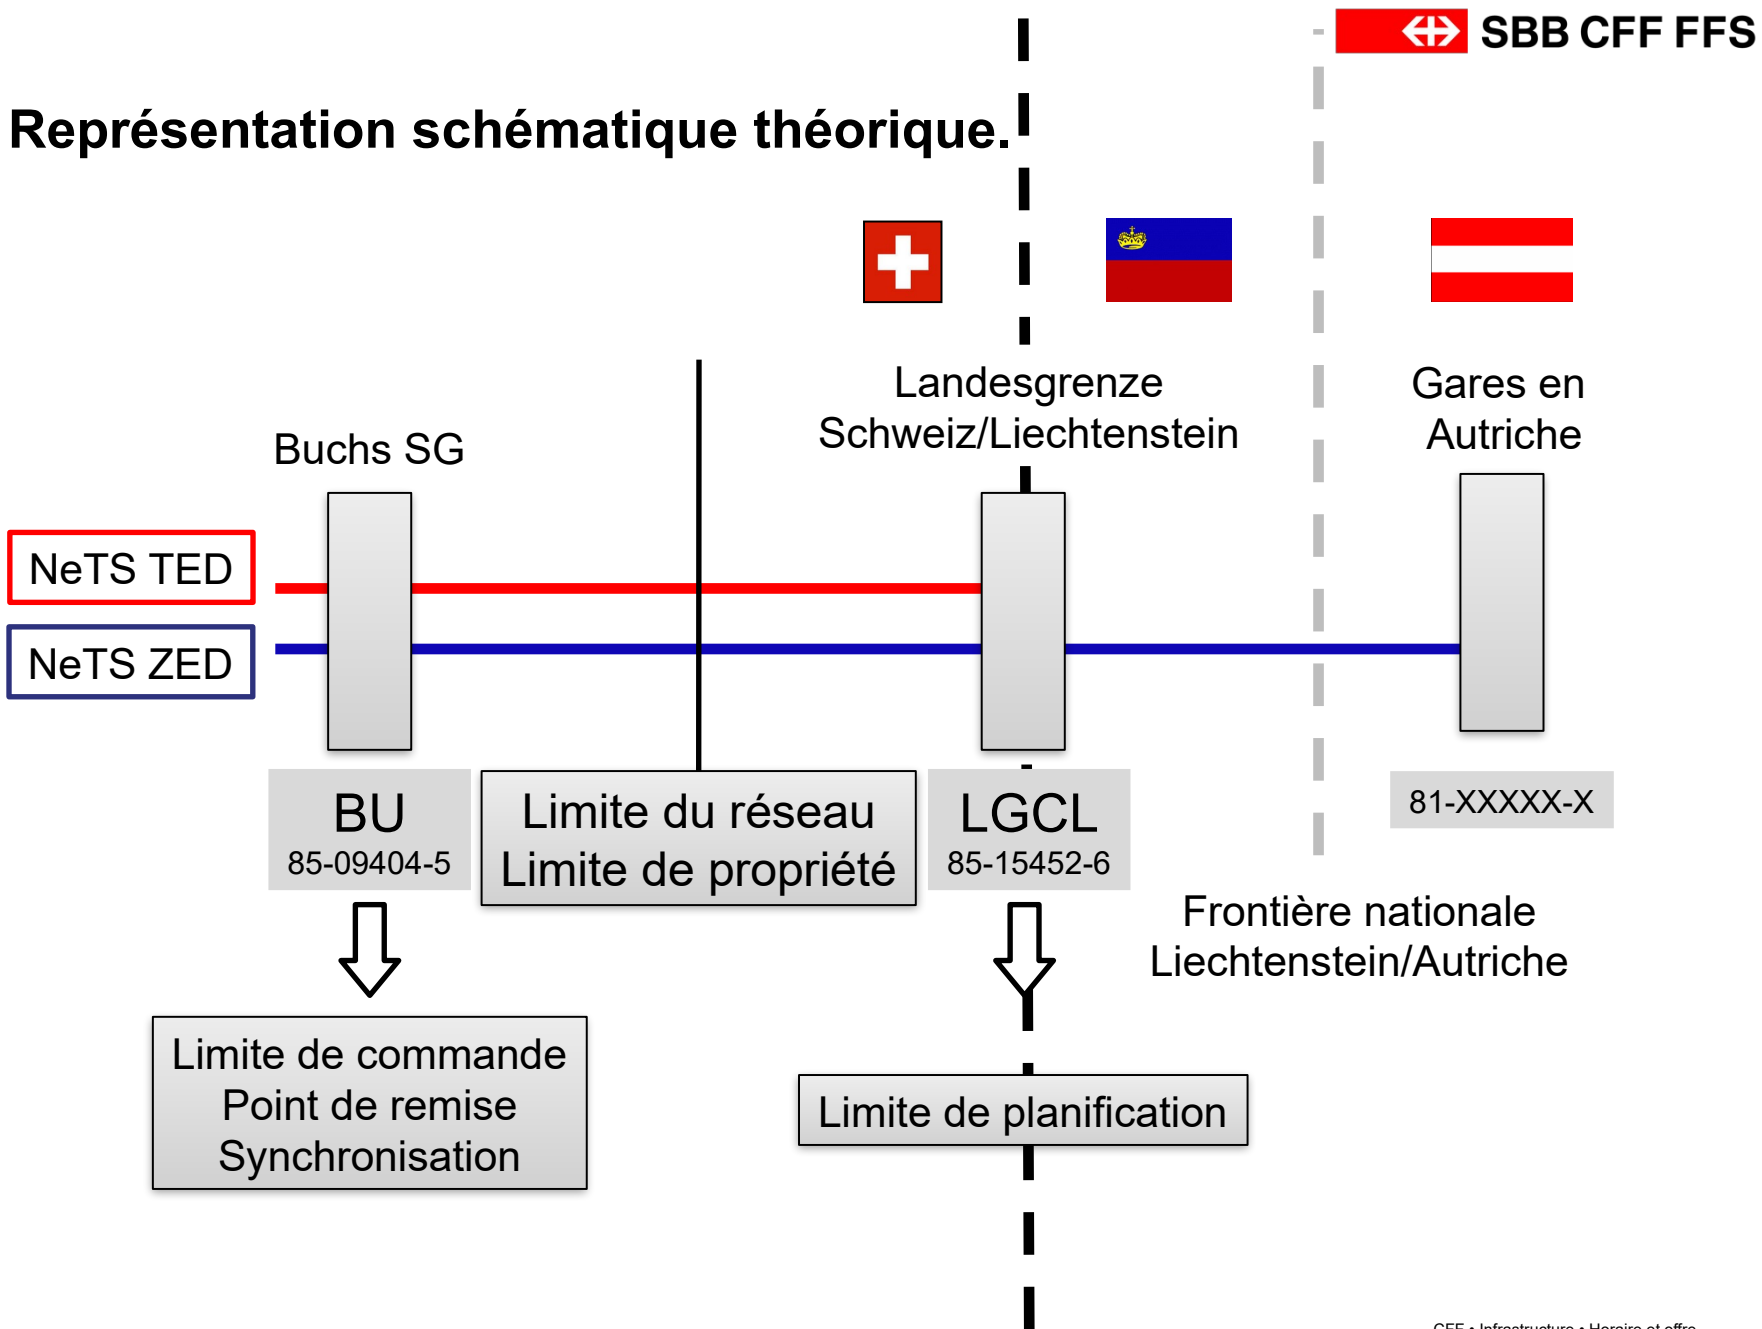

Commandes de sillons dans le  
cadre du trafic international.

Fiche d'information  
Buchs SG.

révision le 06.08.2024

# Raccordement de Buchs SG au réseau.

Aperçu des frontières nationales et des limites du réseau

Limite du réseau CFF/ÖBB  
en voie 14 km ÖBB 18,236

Frontière nationale CH/L  
Milieu du Rhin

Ligne ÖBB  
sur le territoire suisse

# Représentation schématique théorique.

## Points d'exploitation à saisir dans AVIS (-NeTS).

Pour que tous les systèmes périphériques fonctionnent parfaitement à Buchs SG Frontière, il convient de saisir impérativement les points d'exploitation suivants en fonction du sens de la marche.