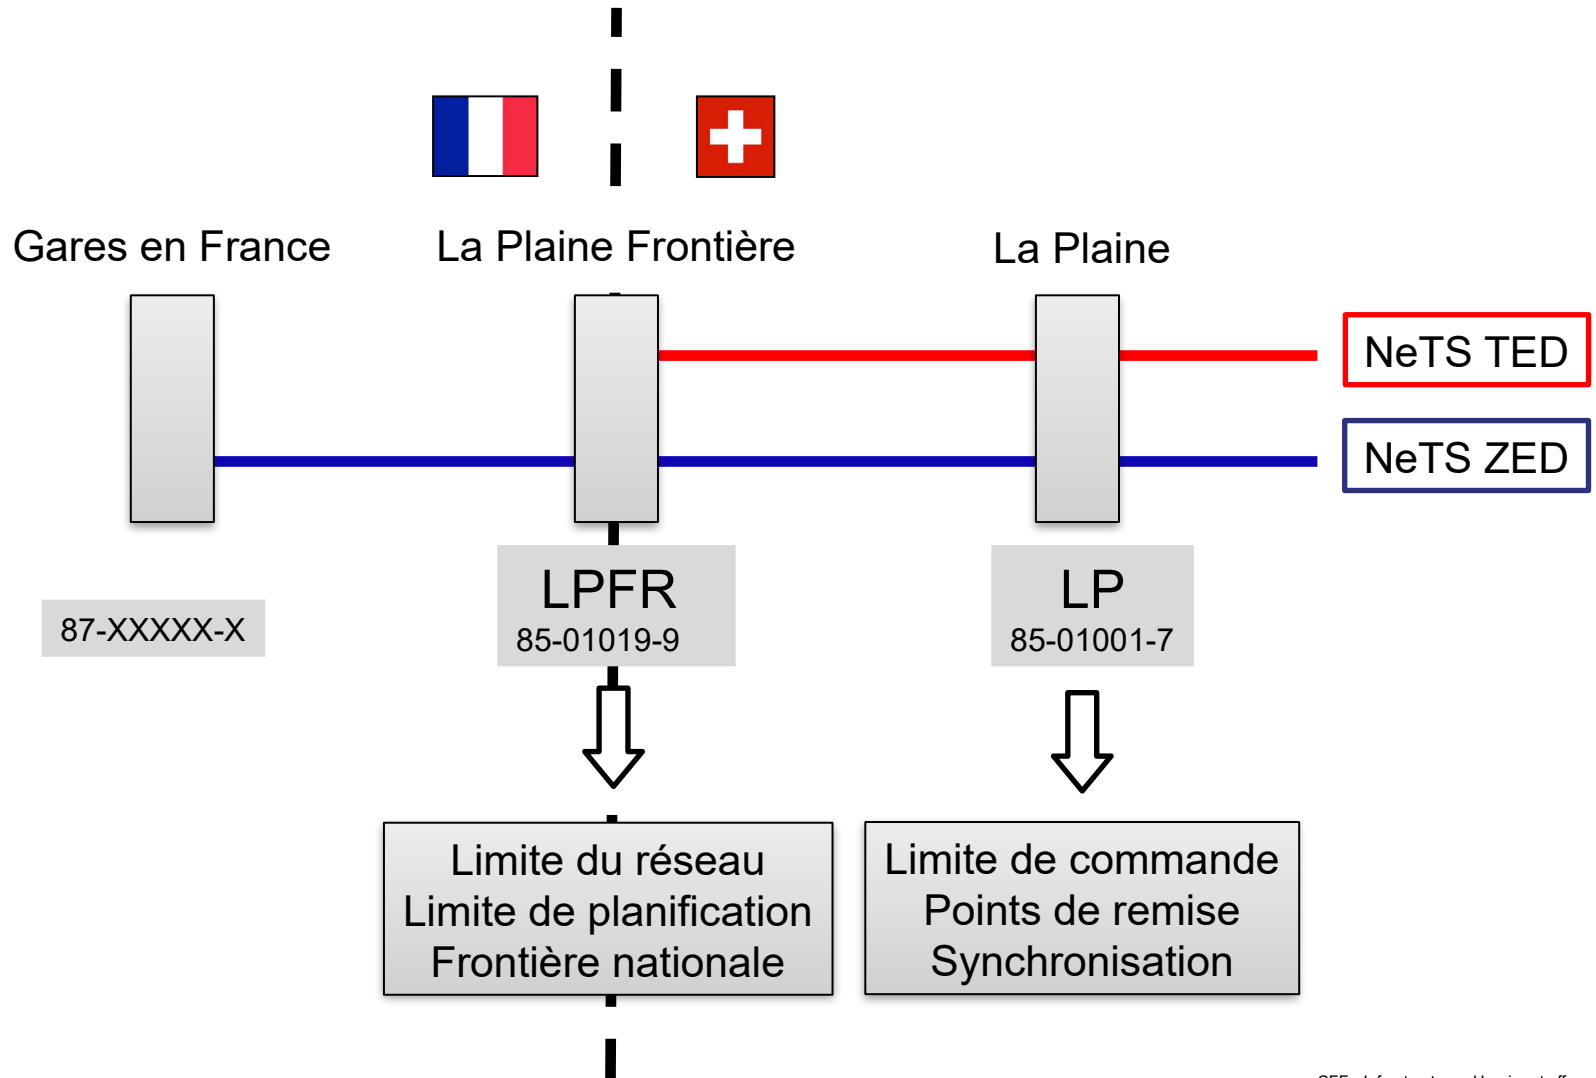

Commandes de sillons dans le cadre du trafic international.

Fiche d'information La Plaine.

révision le 08.08.2024

Raccordement de La Plaine au réseau.

Aperçu des frontières nationales et des limites du réseau

Limite du réseau RFF/CFF

Km CFF 75,559

Km SNCF 152,328

Frontière nationale F/CH

Identique à la limite du réseau

Représentation schématique théorique.

Points d'exploitation à saisir dans AVIS (-NeTS).

Pour que tous les systèmes périphériques fonctionnent parfaitement à La Plaine Frontière, il convient de saisir impérativement les points d'exploitation suivants en fonction du sens de la marche.

Sens France → Suisse Sens Suisse → France				
Point d'exploitation	Code UIC	Horaire	Code d'arrêt	SMS ETF
Gares en France	87-XXXXX-X	(hh)h(mm)	Code(s)	
La Plaine Frontière (LPFR)	85-01019-9	(hh)h(mm)	32	oui
La Plaine (LP)	85-01001-7	(hh)h(mm)	oui	oui