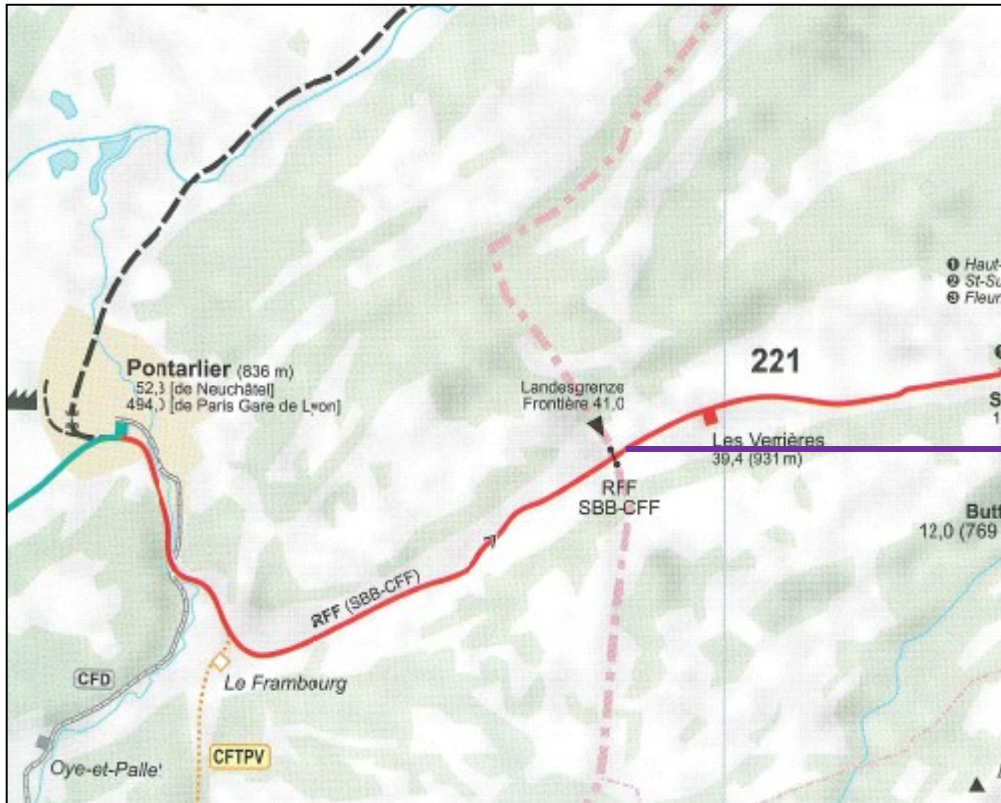

Commandes de sillons dans le cadre du trafic international.

Fiche d'information Les Verrières.

révision le 06.08.2024

Raccordement de Les Verrières au réseau.

Aperçu des frontières nationales et des limites du réseau

Km CFF 41,065

Limite du réseau = frontière nationale

Km SNCF 464,840

Représentation schématique.

Points d'exploitation à saisir dans AVIS (-NeTS).

Pour que tous les systèmes périphériques fonctionnent parfaitement à Les Verrières Frontière, il convient de saisir impérativement les points d'exploitation suivants en fonction du sens de la marche.

Sens France → Suisse Sens Suisse → France				
Point d'exploitation	Code UIC	Horaire	Code d'arrêt	SMS ETF
Gares en France	87-XXXXX-X	(hh)h(mm)	Code(s)	
Pontarlier (PONF)	87-71500-3	(hh)h(mm)	Code(s)	oui
Les Verrières Frontière (VERF)	85-04210-1	(hh)h(mm)	32	oui