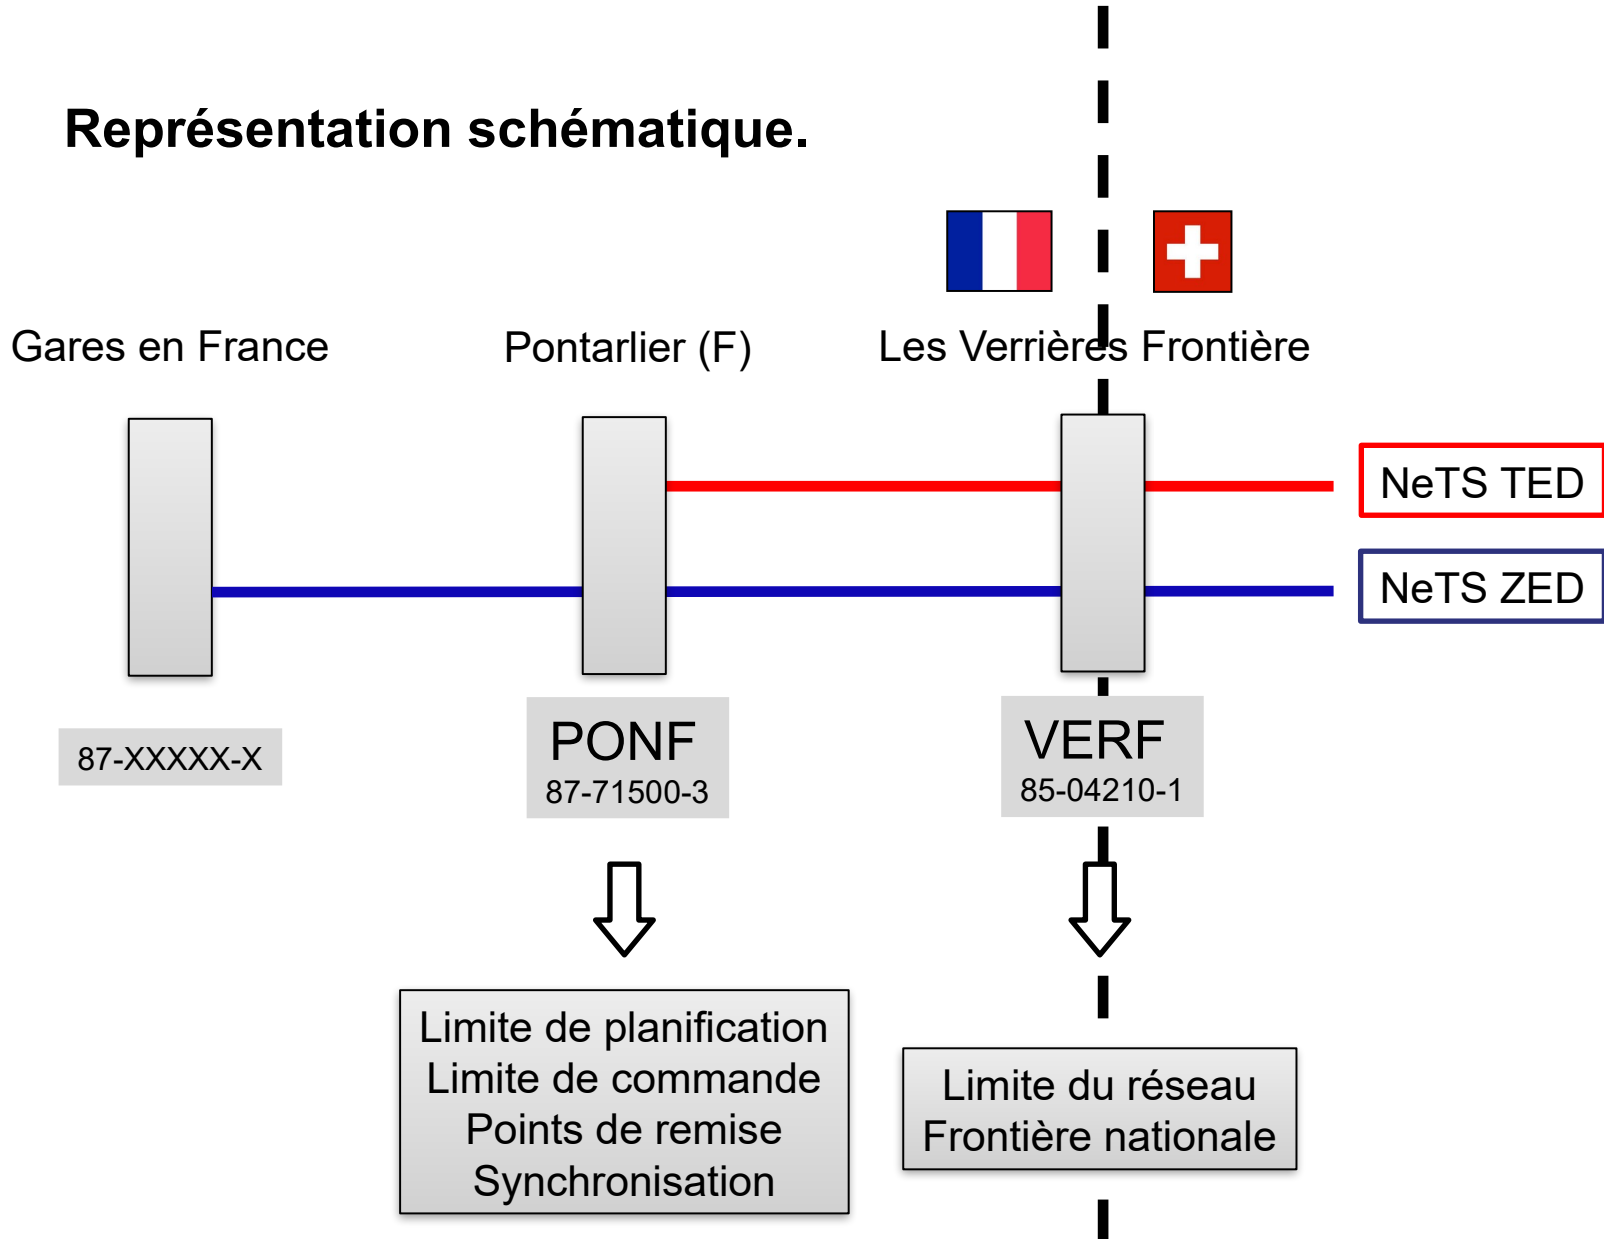

Commandes de sillons dans le cadre du trafic international.

Fiche d'information Les Verrières.

révision le 06.08.2024

Raccordement de Les Verrières au réseau.

Aperçu des frontières nationales et des limites du réseau

Km CFF 41,065

Limite du réseau = frontière nationale

Km SNCF 464,840

Représentation schématique.

Points d'exploitation à saisir dans AVIS (-NeTS).

Pour que tous les systèmes périphériques fonctionnent parfaitement à Les Verrières Frontière, il convient de saisir impérativement les points d'exploitation suivants en fonction du sens de la marche.

Sens France → Suisse Sens Suisse → France				
Point d'exploitation	Code UIC	Horaire	Code d'arrêt	SMS ETF
Gares en France	87-XXXXX-X	(hh)h(mm)	Code(s)	
Pontarlier (PONF)	87-71500-3	(hh)h(mm)	Code(s)	oui
Les Verrières Frontière (VERF)	85-04210-1	(hh)h(mm)	32	oui