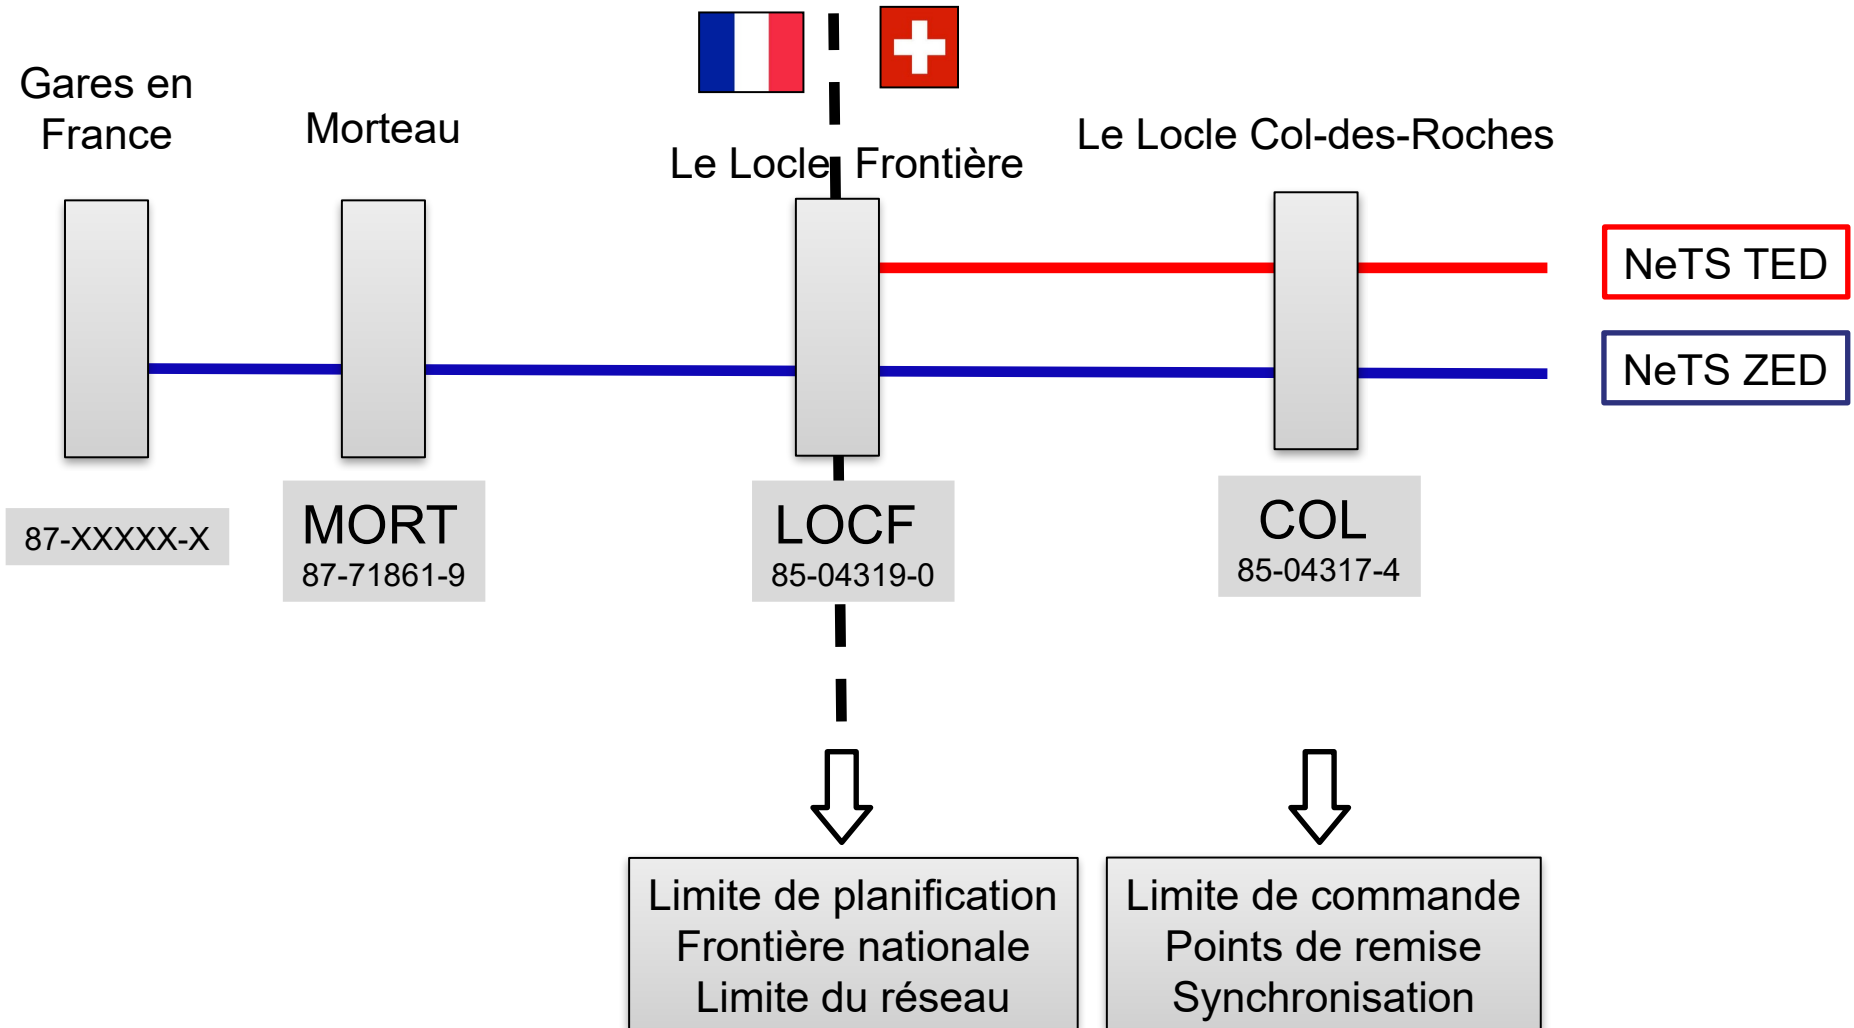

Commandes de sillons dans le cadre du trafic international.

Fiche d'information Le Locle-Col-des-Roches.

révision le 06.08.2024

Représentation schématique théorique.

Points d'exploitation à saisir dans AVIS (-NeTS).

Pour que tous les systèmes périphériques fonctionnent parfaitement à Le Locle Col-des-Roches Frontière, il convient de saisir impérativement les points d'exploitation suivants en fonction du sens de la marche.

Sens France → Suisse Sens Suisse → France				
Point d'exploitation	Code UIC	Horaire	Code d'arrêt	SMS ETF
Morteau (MORT)	87-71861-9	(hh)h(mm)	Code(s)	
Le Locle Frontière (LOCF)	85-04319-0	(hh)h(mm)	32	oui
Le Locle Col-des-Roches (COL)	85-04317-4	(hh)h(mm)	oui	oui