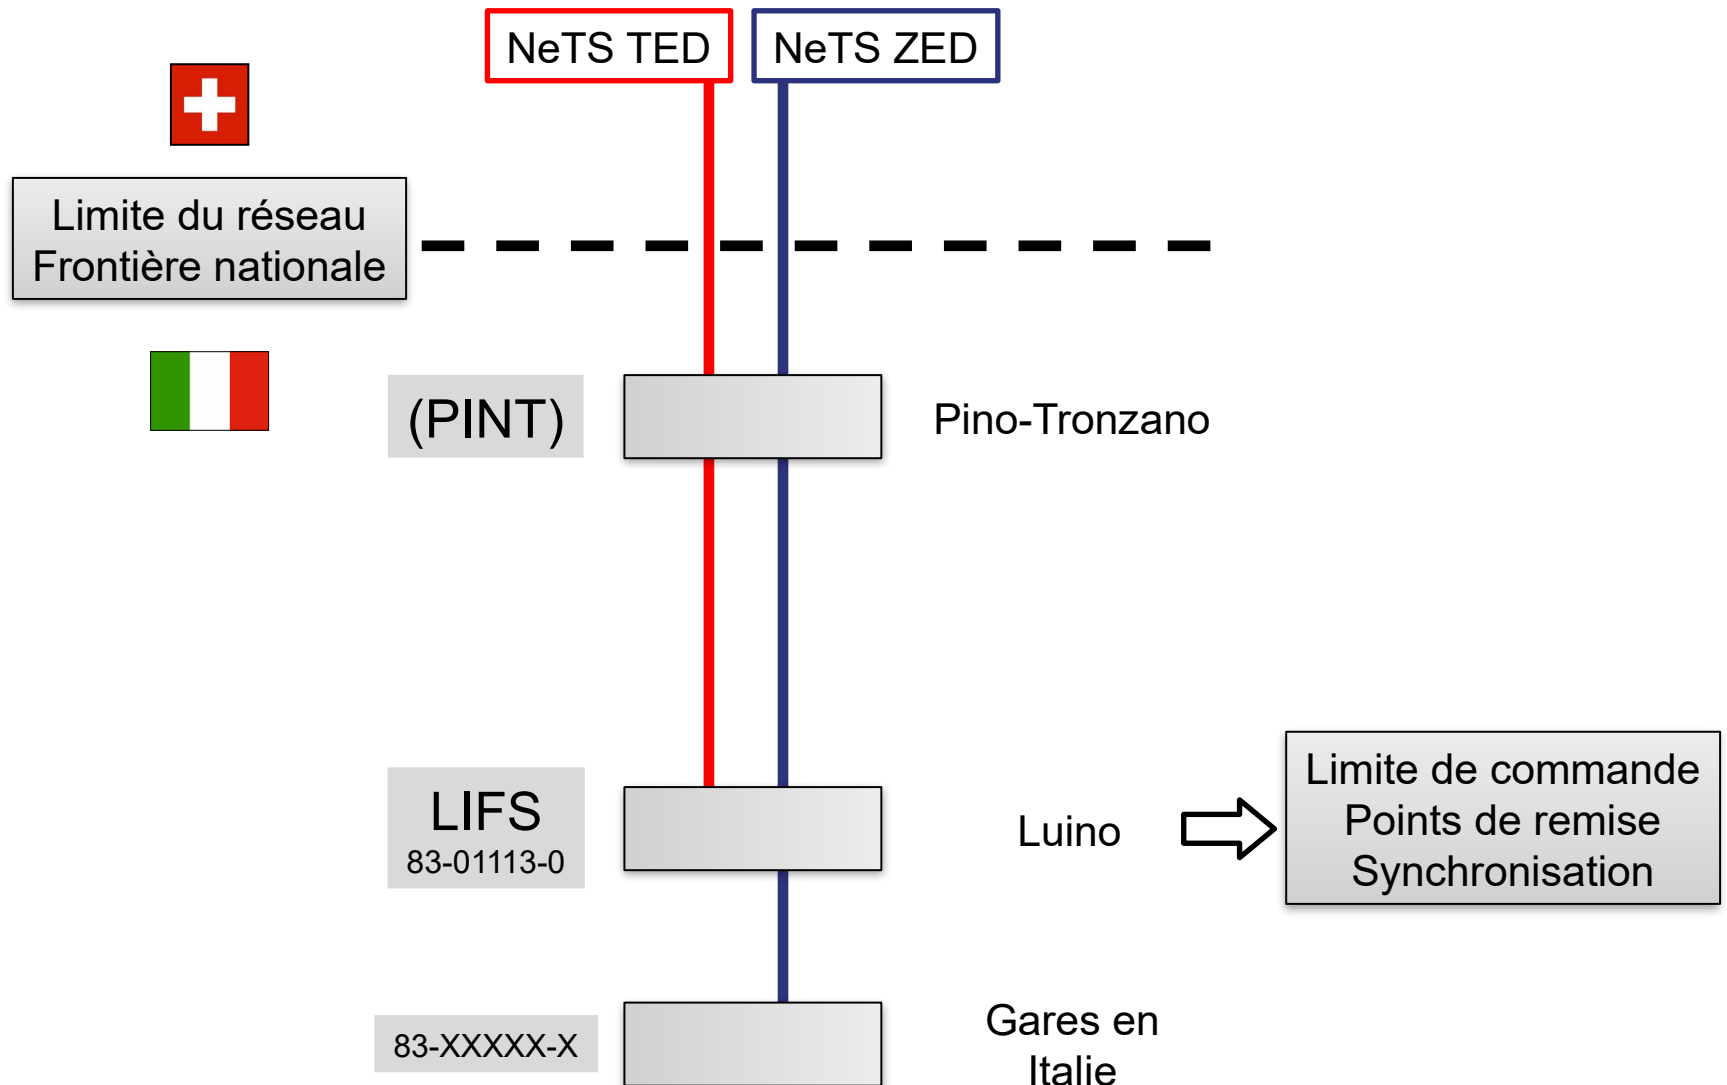

Commandes de sillons dans le cadre du trafic international.

Fiche d'information Luino.

révision le 30.09.2024

Raccordement de Luino au réseau.

Aperçu des frontières nationales et des limites du réseau

Km CFF 175,866

Limite du réseau = frontière nationale

Km RFI 65,571

Représentation schématique théorique.

Points d'exploitation à saisir dans AVIS (-NeTS).

Pour que tous les systèmes périphériques fonctionnent parfaitement à Luino Frontière, il convient de saisir impérativement les points d'exploitation suivants en fonction du sens de la marche.

Sens Italie → Suisse Sens Suisse → Italie				
Point d'exploitation	Code UIC	Horaire	Code d'arrêt	SMS ETF
Luino (LIFS)	83-01113-0	(hh)h(mm)	Code(s)	oui