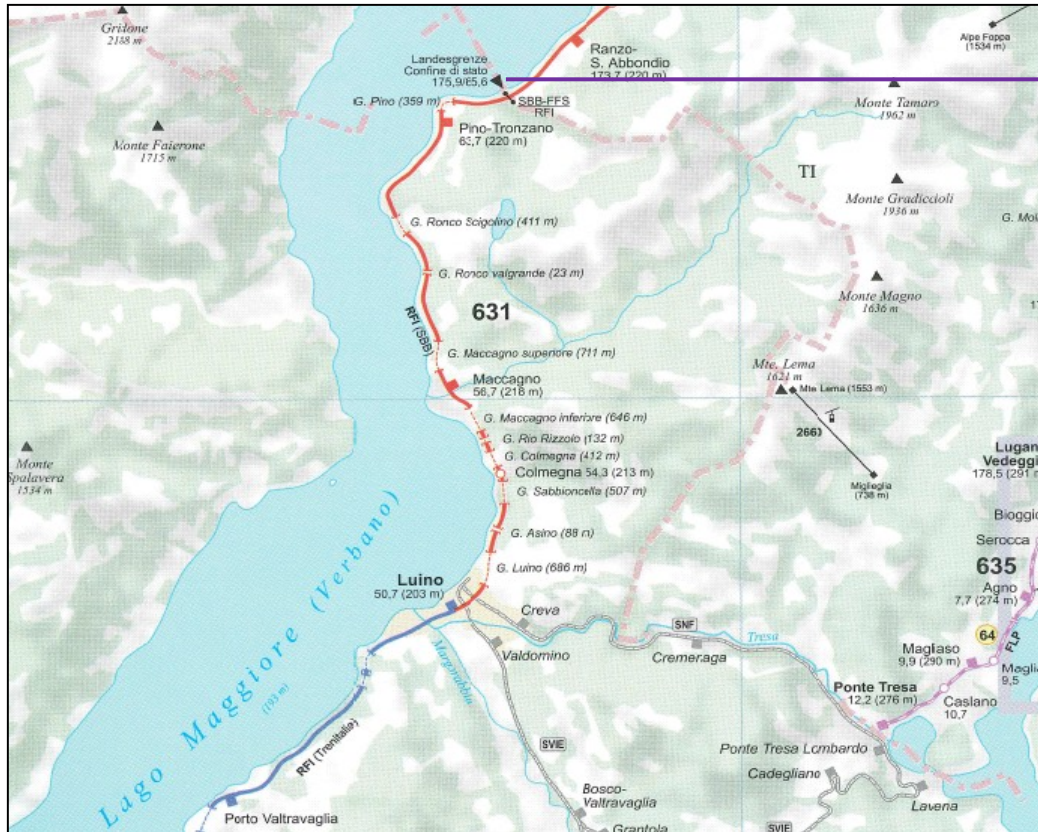

Commandes de sillons dans le cadre du trafic international.

Fiche d'information Luino.

révision le 30.09.2024

Raccordement de Luino au réseau.

Aperçu des frontières nationales et des limites du réseau

Km CFF 175,866

Limite du réseau = frontière nationale

Km RFI 65,571

Représentation schématique théorique.

Points d'exploitation à saisir dans AVIS (-NeTS).

Pour que tous les systèmes périphériques fonctionnent parfaitement à Luino Frontière, il convient de saisir impérativement les points d'exploitation suivants en fonction du sens de la marche.

Sens Italie → Suisse Sens Suisse → Italie				
Point d'exploitation	Code UIC	Horaire	Code d'arrêt	SMS ETF
Luino (LIFS)	83-01113-0	(hh)h(mm)	Code(s)	oui