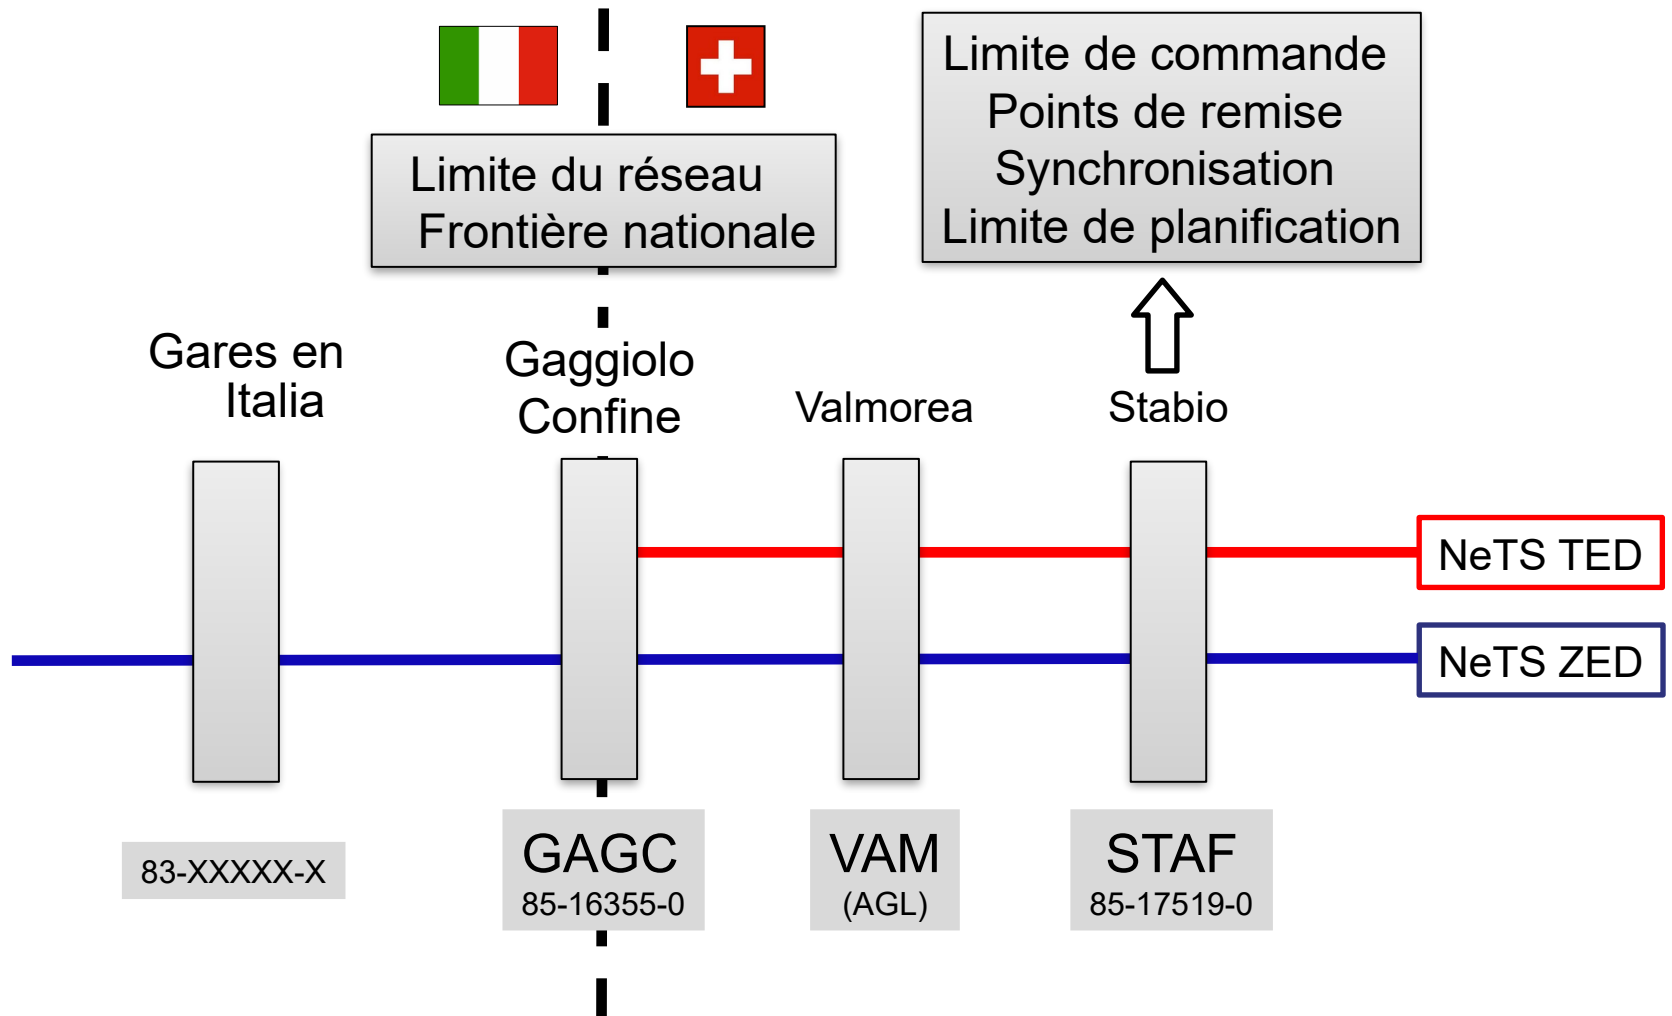

Commandes de sillons
dans le cadre du
trafic international.

Fiche d'information FMV Cantello-Gaggiolo

révision le 30.09.2024

Raccordement de FMV Gaggiolo au réseau.

Aperçu des frontières nationales et des limites du réseau

Représentation schématique théorique.

Points d'exploitation à saisir dans AVIS(-NeTS).

Pour que tous les systèmes périphériques fonctionnent parfaitement à FMV Gaggiolo Frontière, il convient de saisir impérativement les points d'exploitation suivants en fonction du sens de la marche.

Sens Italie + Suisse				
Sens Suisse + Italie				
Point d'exploitation	Code UIC	Horaire	Code d'arrêt	SMS ETF
Varese (VARE)	83-01205-4	hh:mm	Code(s)	
Gaggiolo Confine (GAGC)	85-16355-0	hh:mm	32	Oui
Stabio (STAF)	85-17519-0	hh:mm	Oui	Oui