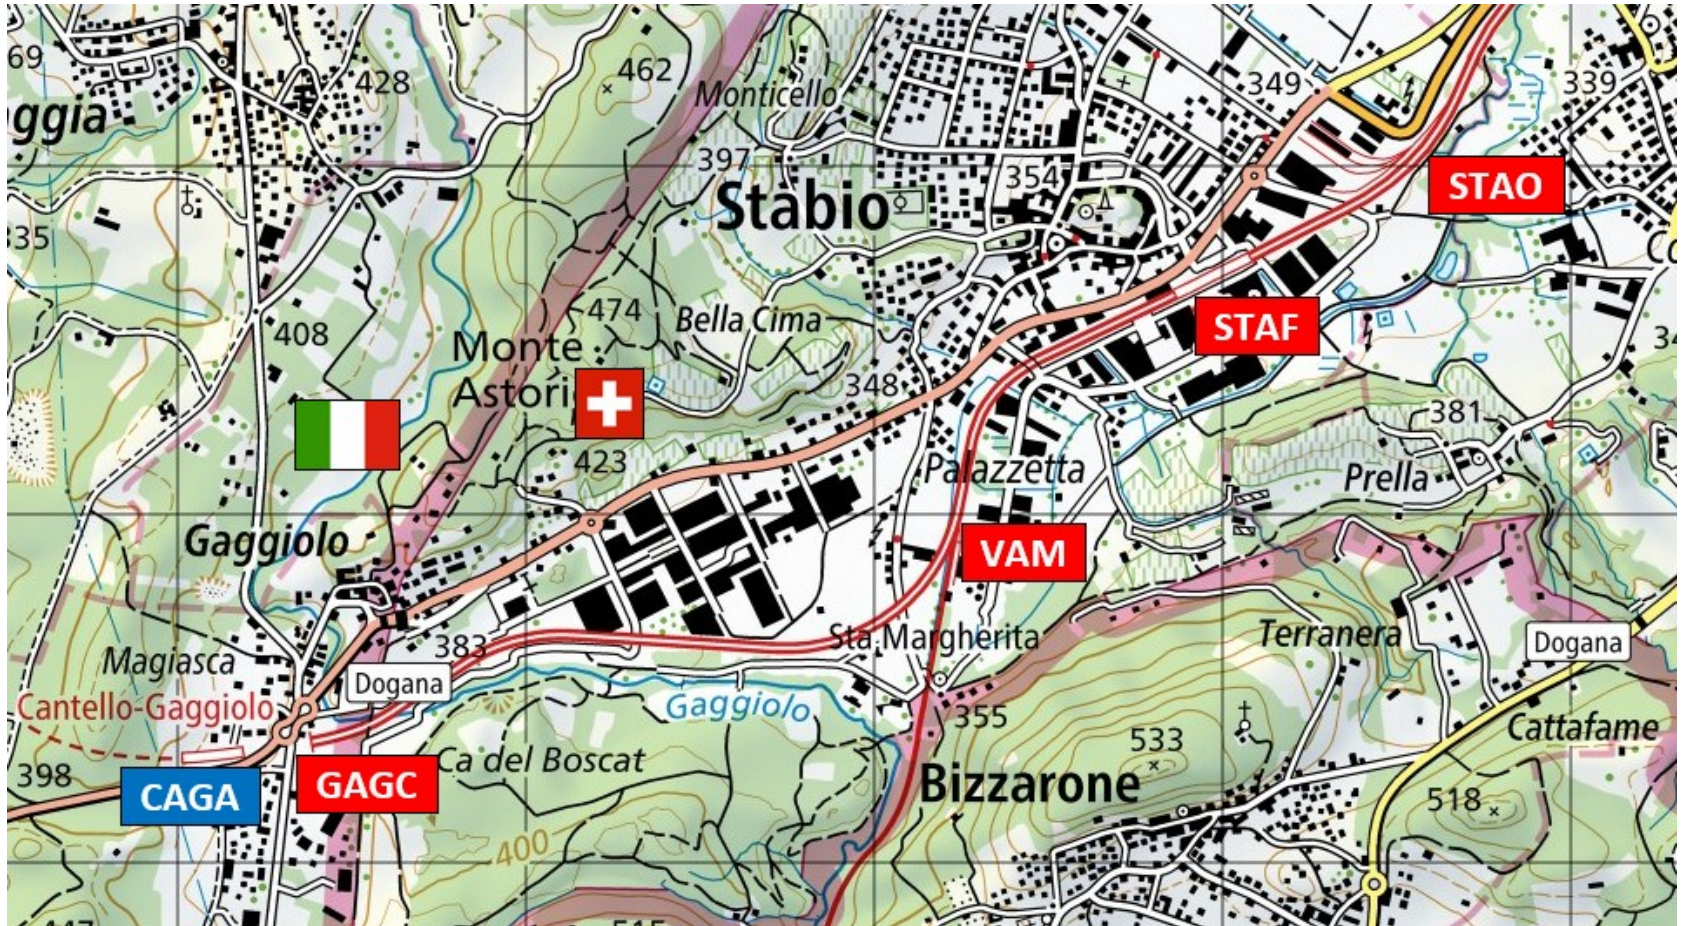

Commandes de sillons
dans le cadre du
trafic international.

Fiche d'information FMV Cantello-Gaggiolo

révision le 30.09.2024

Raccordement de FMV Gaggiolo au réseau.

Aperçu des frontières nationales et des limites du réseau

Représentation schématique théorique.

Points d'exploitation à saisir dans AVIS(-NeTS).

Pour que tous les systèmes périphériques fonctionnent parfaitement à FMV Gaggiolo Frontière, il convient de saisir impérativement les points d'exploitation suivants en fonction du sens de la marche.

Sens Italie + Suisse				
Sens Suisse + Italie				
Point d'exploitation	Code UIC	Horaire	Code d'arrêt	SMS ETF
Varese (VARE)	83-01205-4	hh:mm	Code(s)	
Gaggiolo Confine (GAGC)	85-16355-0	hh:mm	32	Oui
Stabio (STAF)	85-17519-0	hh:mm	Oui	Oui