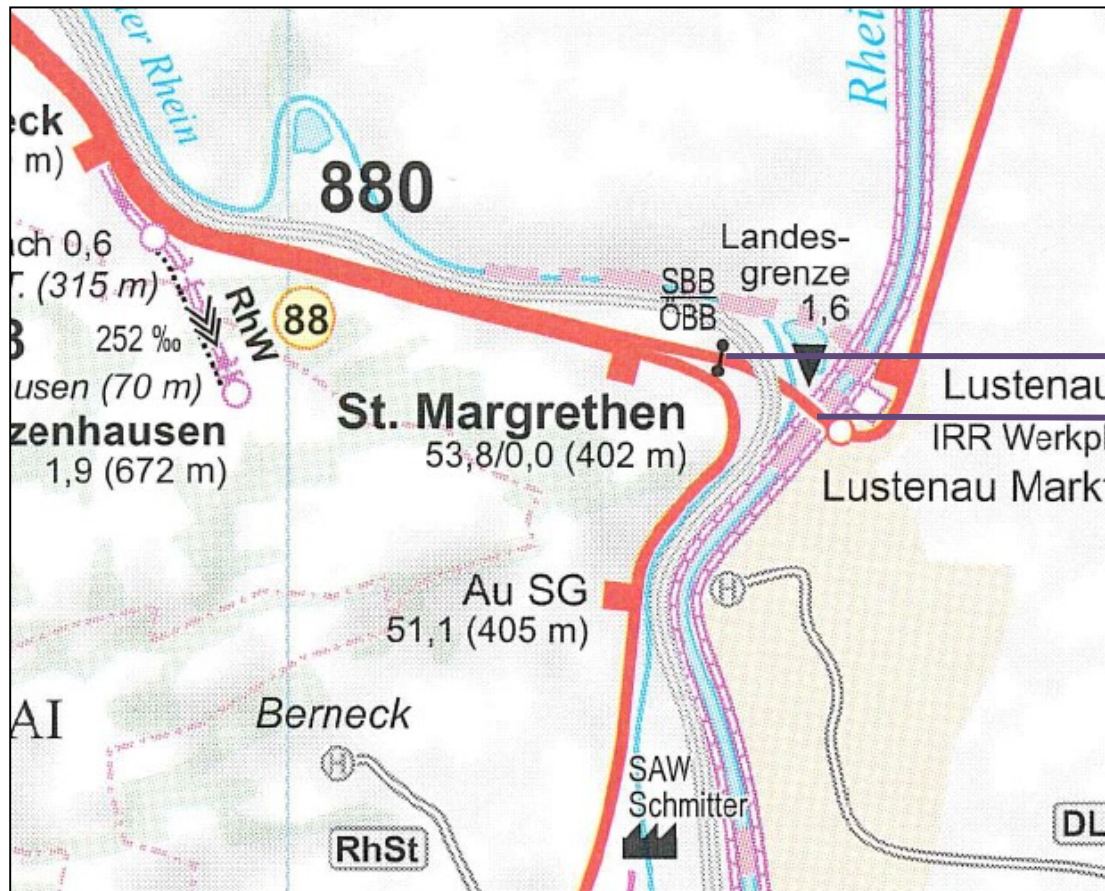

Commandes de sillons dans le cadre du trafic international.

Fiche d'information
St. Margrethen.

révision le 06.08.2024

Raccordement de St. Margrethen au réseau.

Aperçu des frontières nationales et des limites du réseau

Limite du réseau CFF/ÖBB
entre l'appareil de voie 3 et la voie 13
Km ÖBB 0,760

Ligne ÖBB sur le
territoire suisse

Frontière nationale CH/A
Milieu du Rhin

Représentation schématique théorique.

Points d'exploitation à saisir dans AVIS (-NeTS).

Pour que tous les systèmes périphériques fonctionnent parfaitement à St. Margrethen Frontière, il convient de saisir impérativement les points d'exploitation suivants en fonction du sens de la marche.

Sens Autriche → Suisse				
Sens Suisse → Autriche				
Point d'exploitation	Code UIC	Horaire	Code d'arrêt	SMS ETF
Gares en Autriche	81-XXXXX-X	(hh)h(mm)	Code(s)	
St. Margrethen Frontière nationale (SMLG)	85-15472-4	(hh)h(mm)	32	oui
St. Margrethen (SMG)	85-063-14-9	(hh)h(mm)	oui	oui