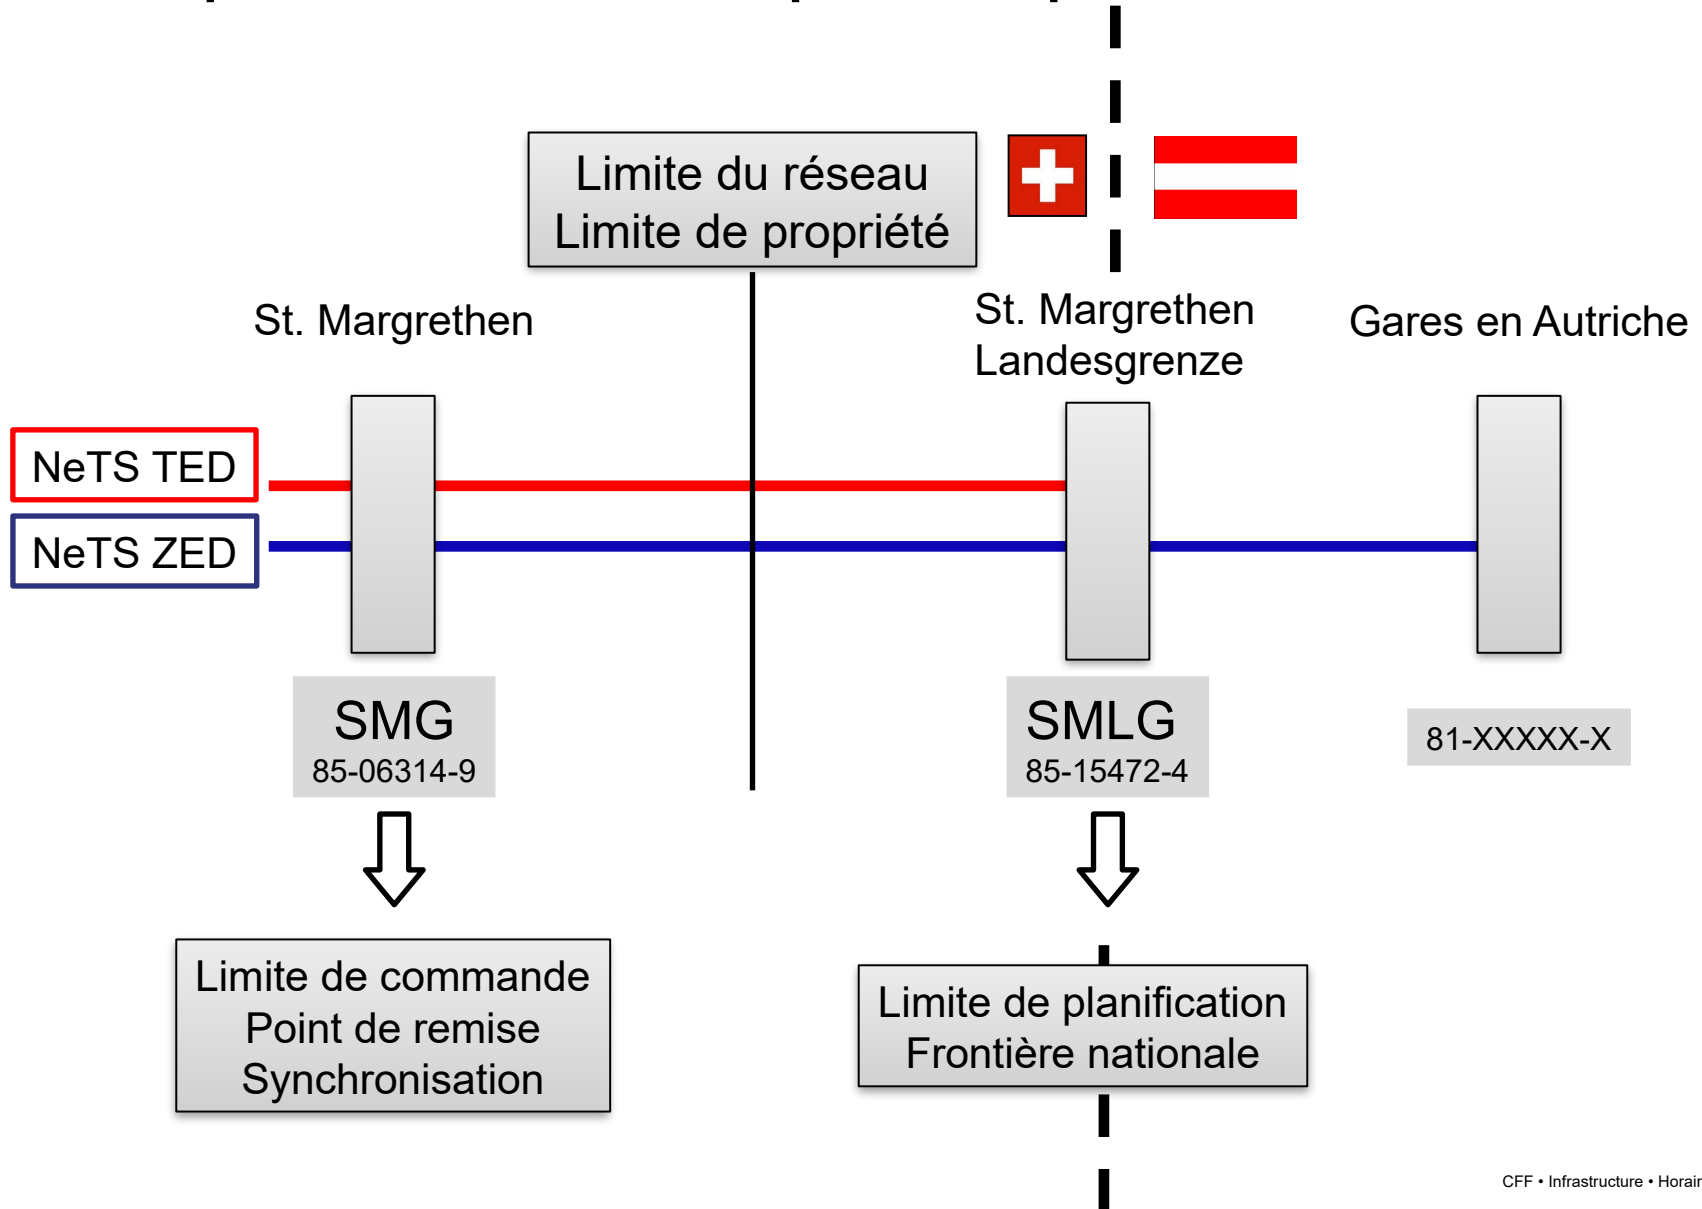

Commandes de sillons dans le cadre du trafic international.

Fiche d'information
St. Margrethen.

révision le 06.08.2024

Raccordement de St. Margrethen au réseau.

Aperçu des frontières nationales et des limites du réseau

Limite du réseau CFF/ÖBB
entre l'appareil de voie 3 et la voie 13
Km ÖBB 0,760

Ligne ÖBB sur le
territoire suisse

Frontière nationale CH/A
Milieu du Rhin

Représentation schématique théorique.

Points d'exploitation à saisir dans AVIS (-NeTS).

Pour que tous les systèmes périphériques fonctionnent parfaitement à St. Margrethen Frontière, il convient de saisir impérativement les points d'exploitation suivants en fonction du sens de la marche.