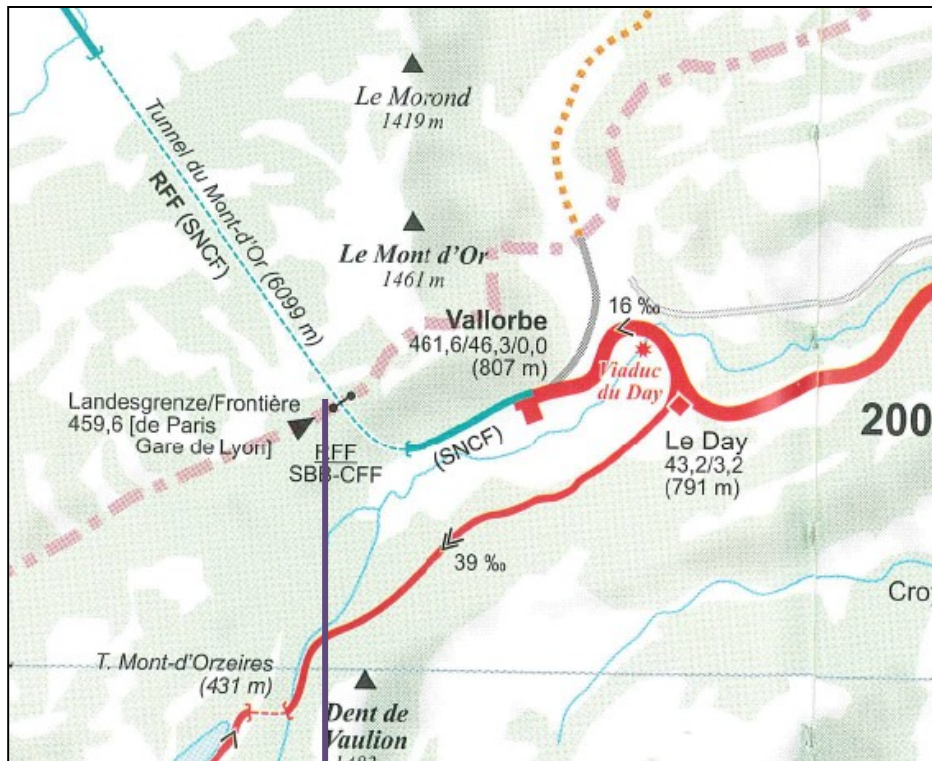

Commandes de sillons dans le cadre du trafic international.

# Raccordement de Vallorbe au réseau.

Aperçu des frontières nationales et des limites du réseau

Limite du réseau

Km CFF 48,324

Km SNCF 459,612

Frontière nationale F/CH = limite du réseau

## Représentation schématique théorique.