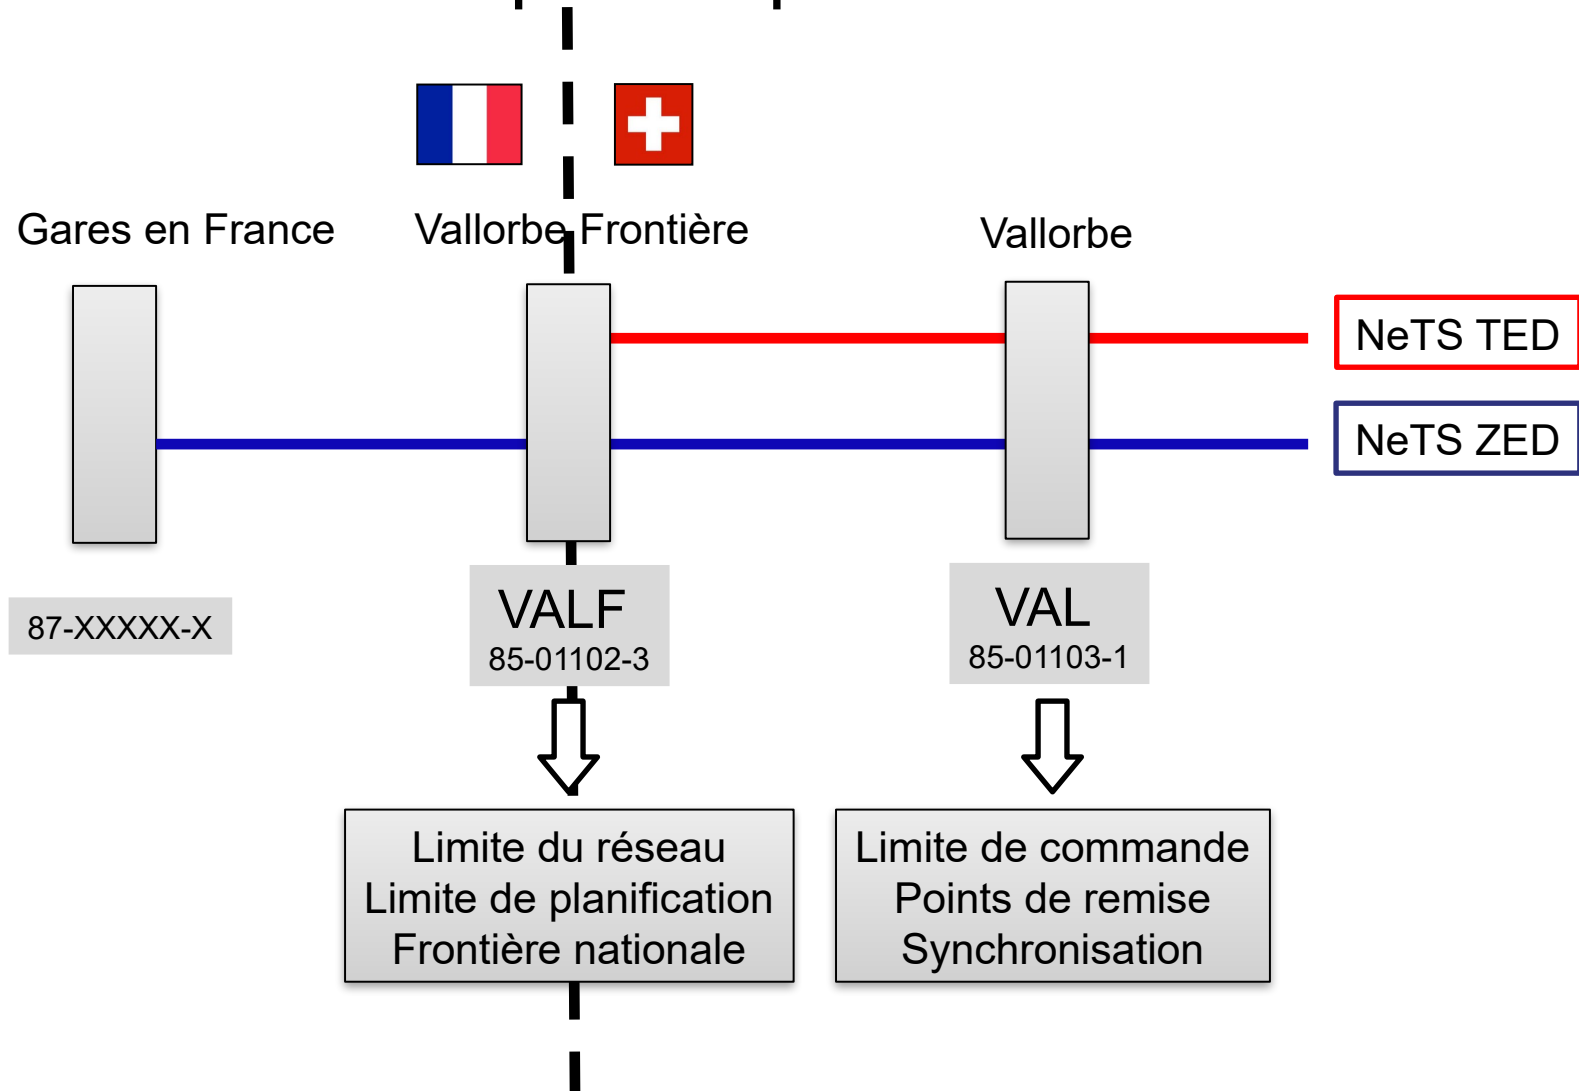

Commandes de sillons dans le cadre du trafic international.

# Raccordement de Vallorbe au réseau.

Aperçu des frontières nationales et des limites du réseau

Limite du réseau

Km CFF 48,324

Km SNCF 459,612

Frontière nationale F/CH = limite du réseau

## Représentation schématique théorique.

## Points d'exploitation à saisir dans AVIS (-NeTS).

Pour que tous les systèmes périphériques fonctionnent parfaitement à Vallorbe Frontière, il convient de saisir impérativement les points d'exploitation suivants en fonction du sens de la marche.