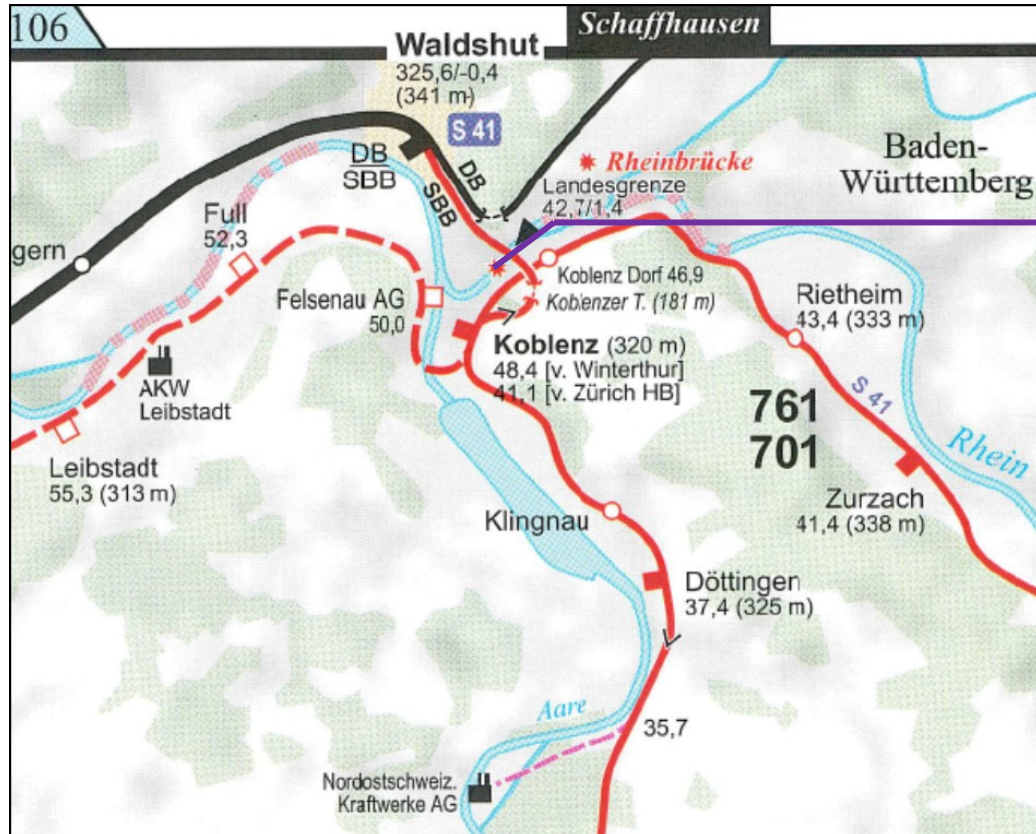

Commandes de sillons dans le cadre du trafic international.

Fiche d'information Waldshut.

révision le 06.08.2024

Raccordement de Koblenz–Waldshut au réseau.

Aperçu des frontières nationales et des limites du réseau

Km DB 1,367
 Limite du réseau =
 frontière nationale au milieu du Rhin
 Km CFF 42,699

Représentation schématique théorique.

Points d'exploitation à saisir dans AVIS (-NeTS).

Pour que tous les systèmes périphériques fonctionnent parfaitement à Waldshut Frontière, il convient de saisir impérativement les points d'exploitation suivants en fonction du sens de la marche.

Sens Allemagne → Suisse Sens Suisse → Allemagne				
Point d'exploitation	Code UIC	Horaire	Code d'arrêt	SMS ETF
Waldshut (WADB)	80-14474-1	(hh)h(mm)	Code(s)	oui