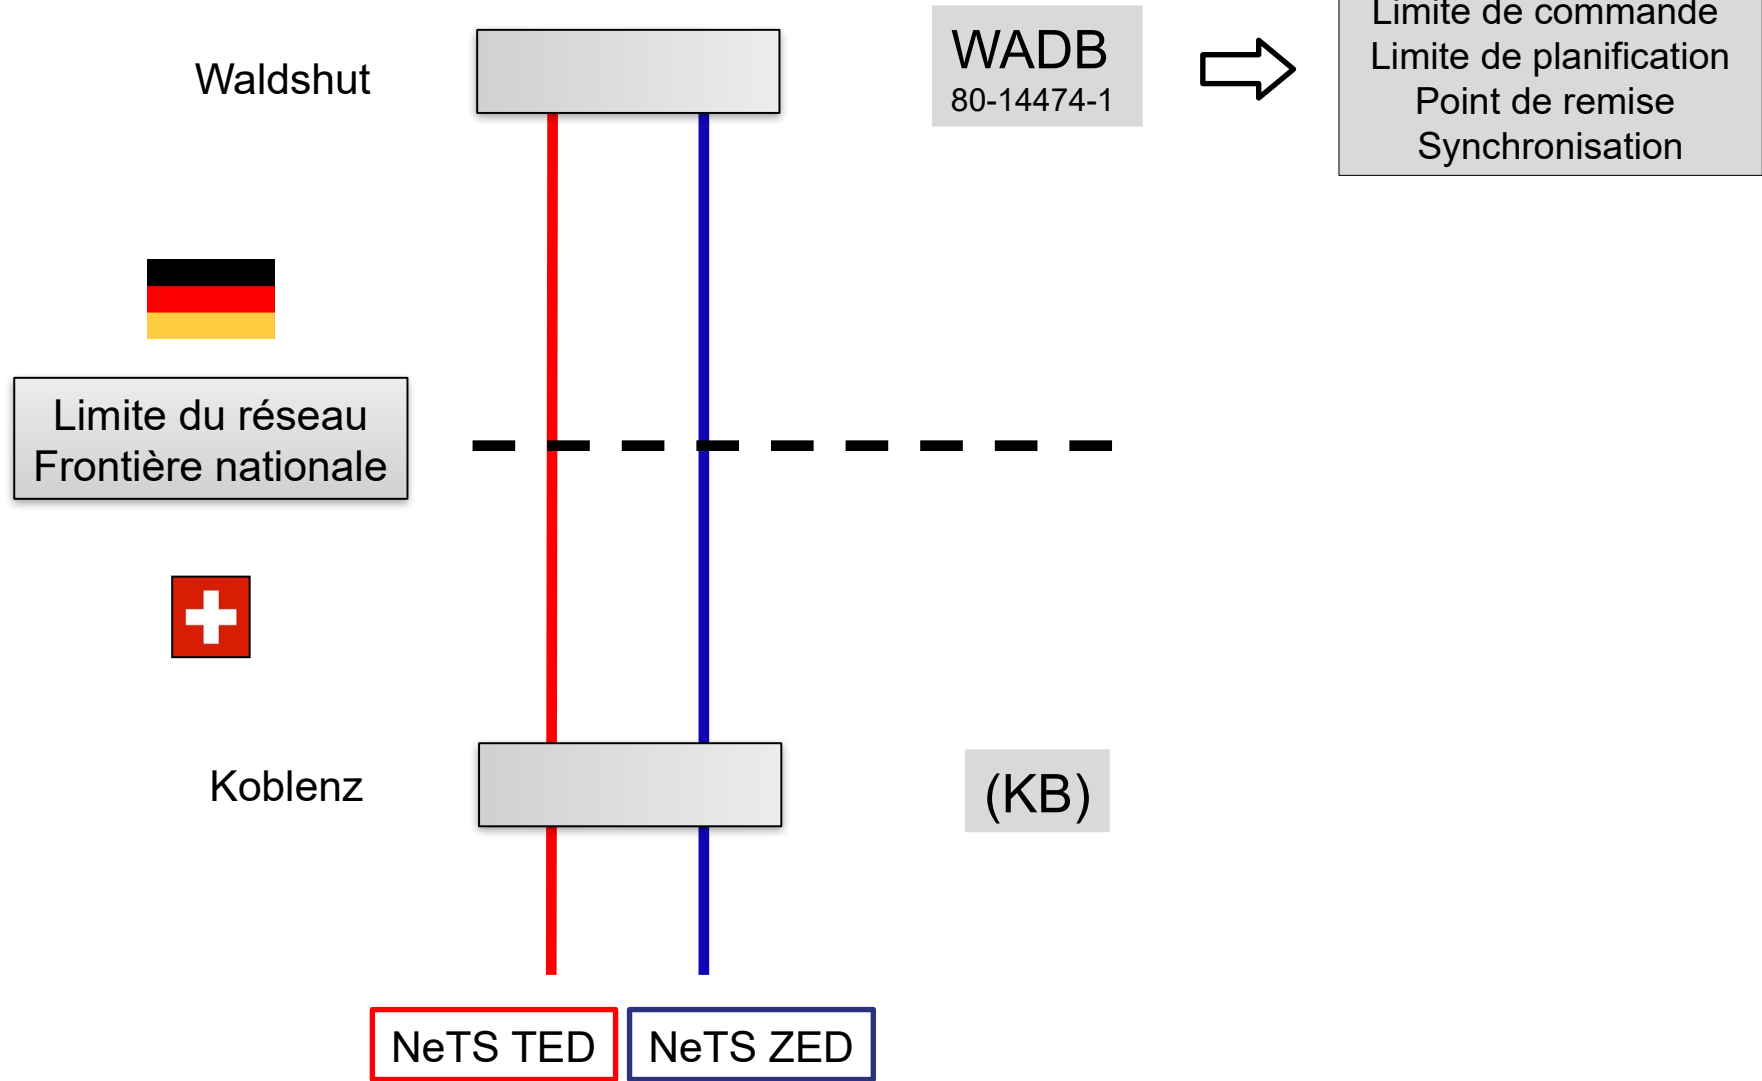

Commandes de sillons dans le cadre du trafic international.

Fiche d'information Waldshut.

révision le 06.08.2024

Raccordement de Koblenz–Waldshut au réseau.

Aperçu des frontières nationales et des limites du réseau

Km DB 1,367
 Limite du réseau =
 frontière nationale au milieu du Rhin
 Km CFF 42,699

Représentation schématique théorique.

Points d'exploitation à saisir dans AVIS (-NeTS).

Pour que tous les systèmes périphériques fonctionnent parfaitement à Waldshut Frontière, il convient de saisir impérativement les points d'exploitation suivants en fonction du sens de la marche.

Sens Allemagne → Suisse Sens Suisse → Allemagne				
Point d'exploitation	Code UIC	Horaire	Code d'arrêt	SMS ETF
Waldshut (WADB)	80-14474-1	(hh)h(mm)	Code(s)	oui