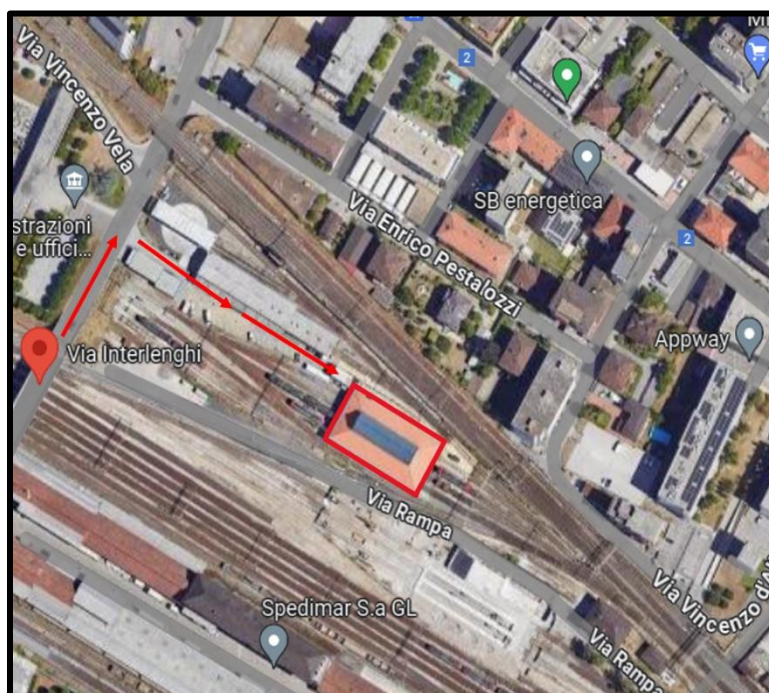

Centro servizi LOK di Chiasso

Sede:	FFS Cargo SA Manutenzione di servizio Loc / 0002 Via Interlenghi 18 6830 Chiasso Tel.: +41 79 544 19 40 E-mail: g0.chi754@sbbcargo.com				
Orari di apertura:	Lunedì	7.00	12.00	- 13.00	16.00
	Martedì	7.00	12.00	- 13.00	16.00
	Mercoledì	7.00	12.00	- 13.00	16.00
	Giovedì	7.00	12.00	- 13.00	16.00
	Venerdì	7.00	12.00	- 13.00	16.00
	sabato	Chiuse	Chiuse	- Chiuse	Chiuse
	Domenica	Chiuse	Chiuse	- Chiuse	Chiuse
Avviso telefonico:	No				
L'autocarro...	Solo Anhänger Sattelschlepper				
Particolarità					
Deposito / parcheggio provvisorio per il rimorchio?	No				
Altro: