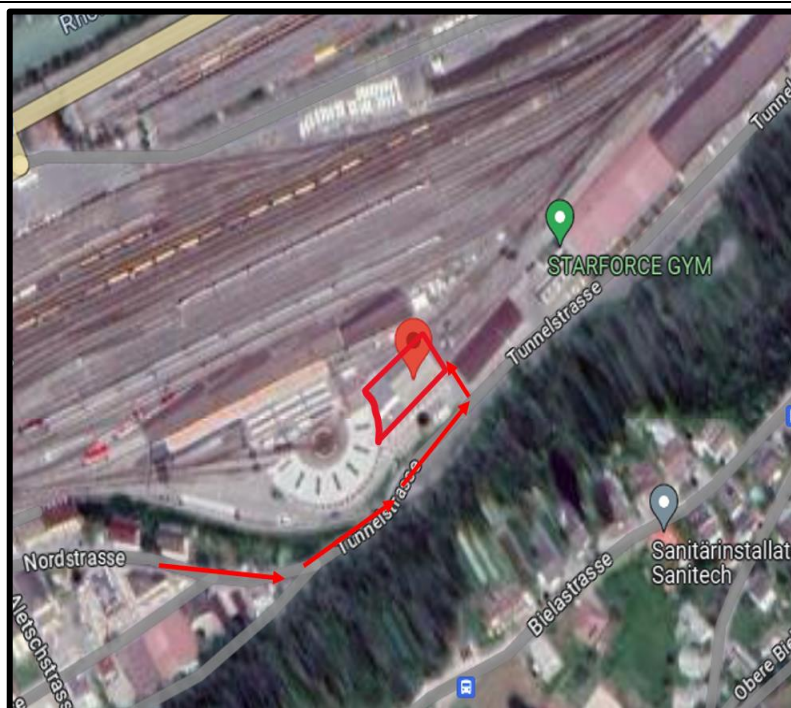

Impianto di servizio di Briga

Sede:	FFS Cargo SA Manutenzione, magazzino ricambi Tunnelstrasse 160 3900 Briga Tel.: +41 79 223 29 77 E-mail: g0.br762@sbbcargo.com				
Orari di apertura:	Lunedì	7.00	12.00	- 13.00	16.00
	Martedì	7.00	12.00	- 13.00	16.00
	Mercoledì	7.00	12.00	- 13.00	16.00
	Giovedì	7.00	12.00	- 13.00	16.00
	Venerdì	7.00	12.00	- 13.00	16.00
	sabato	Chiuse	Chiuse	- Chiuse	Chiuse
	Domenica	Chiuse	Chiuse	- Chiuse	Chiuse
Avviso telefonico:	No				
L'autocarro...					
Particolarità					
Deposito / parcheggio provvisorio per il rimorchio?	No				
Altro: