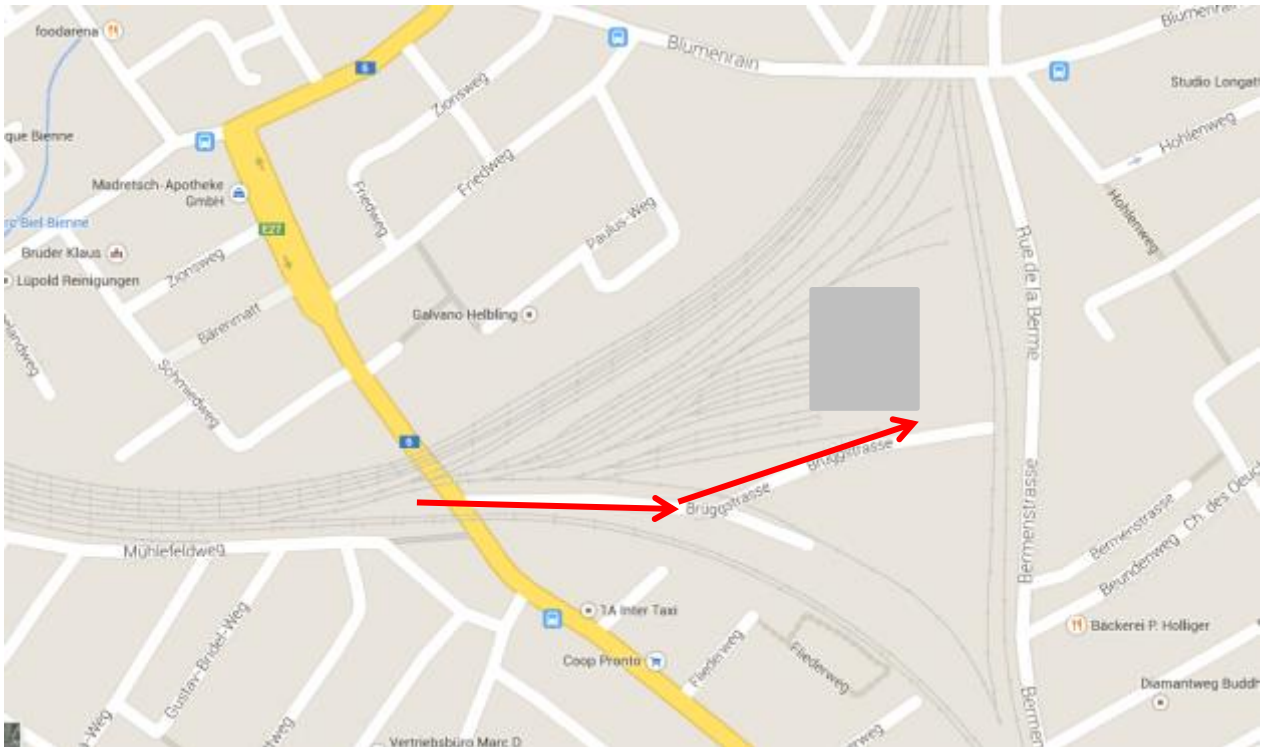

Altro:

Come arrivare: