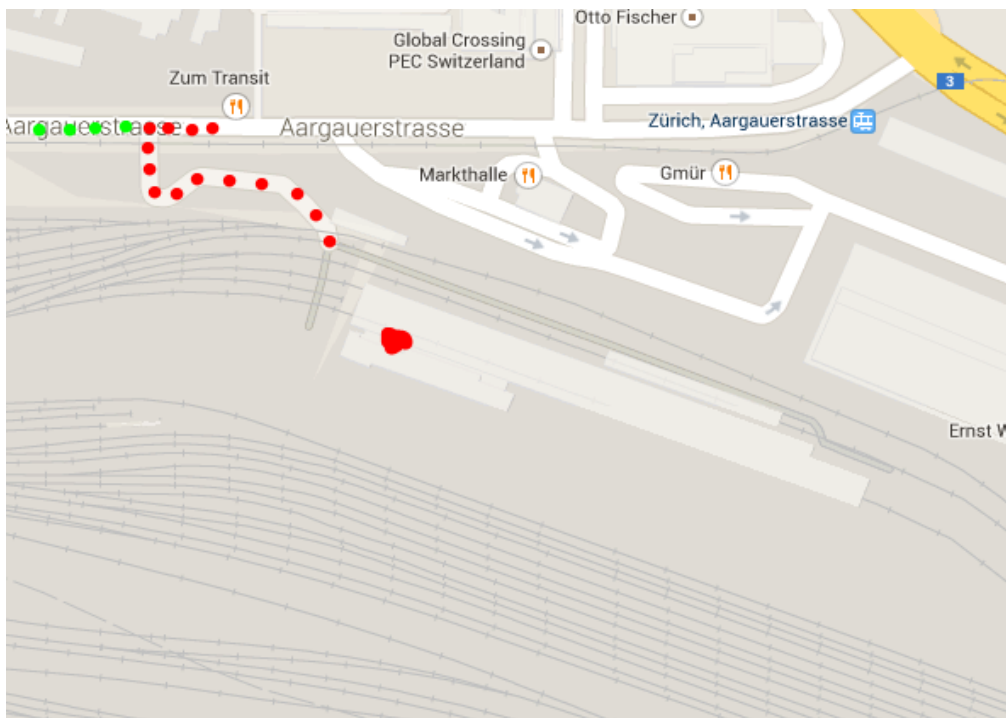

Impianto di servizio Zurigo – Herdern I+II	
Sede:	FFS Viaggiatori Spedizione / Servizio del Materiale Aargauerstrasse 15 8048 Zurigo Tel: +41 (0) 79 223 07 28 Email: zue750@sbb.ch
Orari di apertura:	LUN - VEN 7:00 – 4:30
Avviso telefonico:	No
Il camion...	<u>Solo autocarro</u>
Particolarità:	• Sulla colonna, premere il pulsante per l'ascensore delle merci (citofono), l'addetto del Servizio del Materiale si annuncia • Entrata stretta (parcheggi per automobili)
Deposito / parcheggio provvisorio per il rimorchio?	No
Altro:	

Come arrivare: