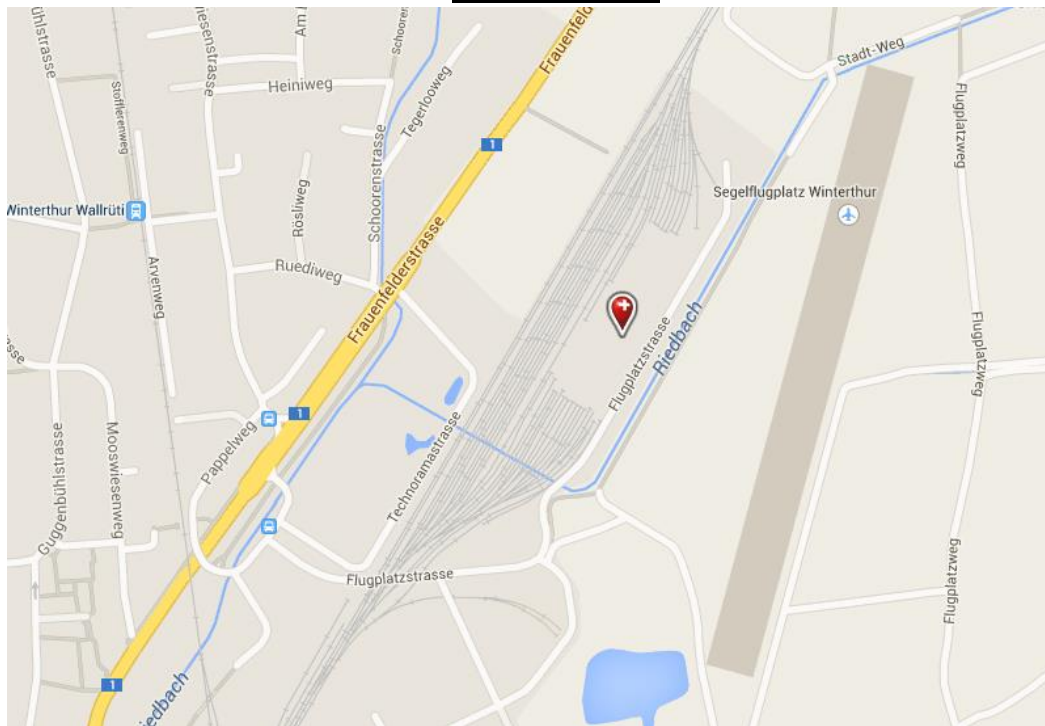

Altro:

Come arrivare:

Impianto di servizio Lucerna

Sede:

FFS Viaggiatori
Spedizione / Servizio del Materiale
Neustadtstrasse 43
6003 Lucerna

Tel: +41 (0)51 227 32 47

Email: lz754@sbb.ch

Orari di apertura:

LUN - VEN 7:30 – 12:00 / 12:30 – 16:30

Avviso telefonico:

30 minuti prima dell'arrivo

Il camion...

Solo autocarro / scarico laterale / scarico posteriore

Solo

Rimorchio

autorimorchio

Particolarità:

- Limitazione dell'altezza: 3.8 m
- Entrata stretta (il fabbricato in legno sporge sopra la strada)

Importante: per il carico / scarico, non aprire mai la copertura sotto una linea di contatto! → Pericolo di morte!

Deposito / parcheggio provvisorio per il rimorchio?

No