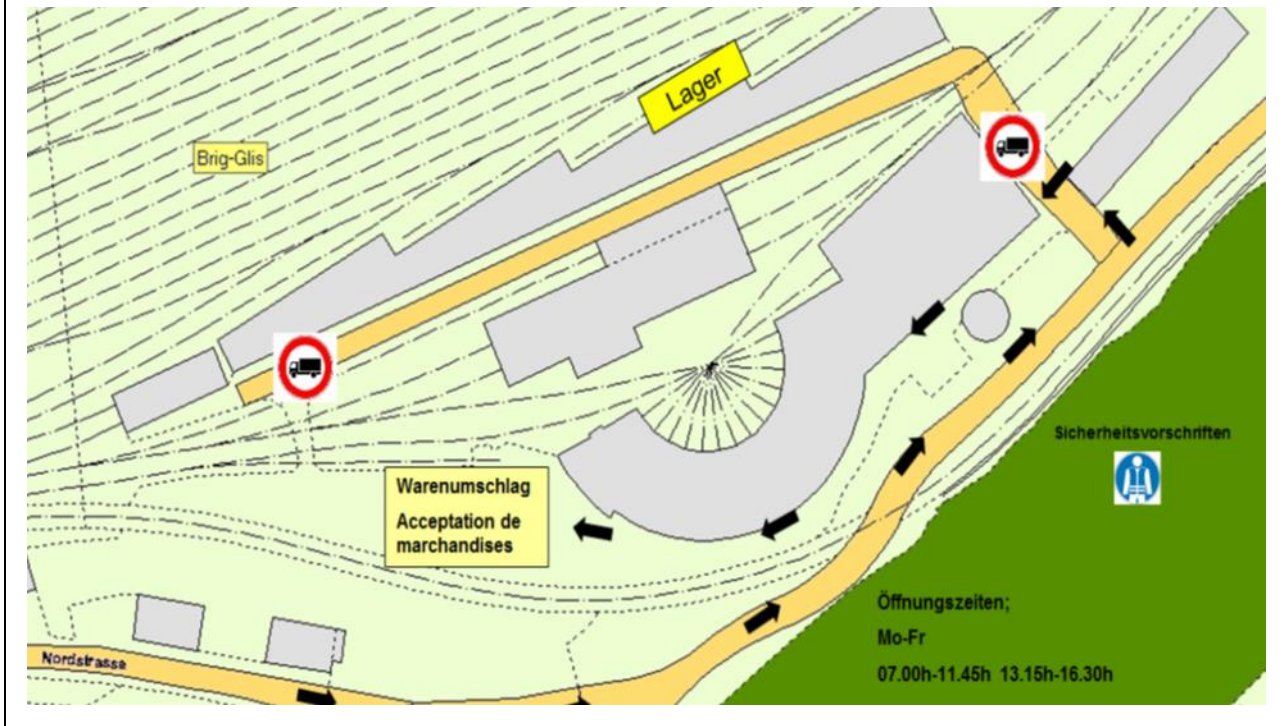

Come arrivare: