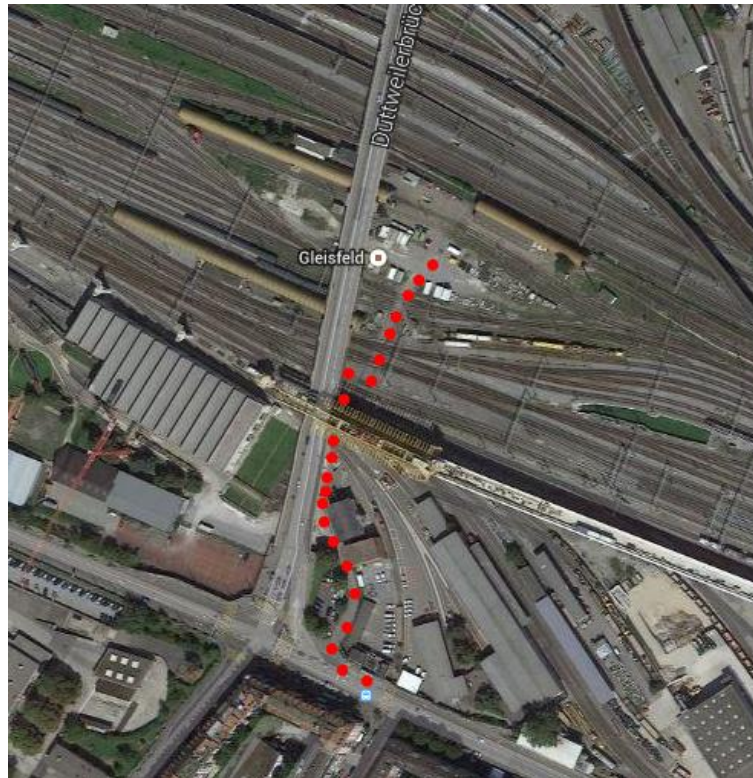

Come arrivare:

Impianto di servizio Zurigo – Oberwinterthur

Sede:	FFS Viaggiatori Servizio del Materiale Flugplatzstrasse 7 8404 Winterthur Tel: +41 (0)51 223 07 37 Email: owt755@sbb.ch	
Orari di apertura:	LUN - VEN 7:30 – 18:00 SAB - DOM 8:00 – 16:00	
Avviso telefonico:	30 minuti prima dell'arrivo	
Il camion...	Nessuna limitazione Solo Rimorchio autorimorchio	
Particolarità:	• Per la merce molto ingombrante → scarico con gru nel capannone di deposito • Scarico di carrelli e sale montate: nel capannone di deposito mediante gru • Girare dietro alla prima piazza di giro, poi annunciarsi	
Deposito / parcheggio provvisorio per il rimorchio?	No