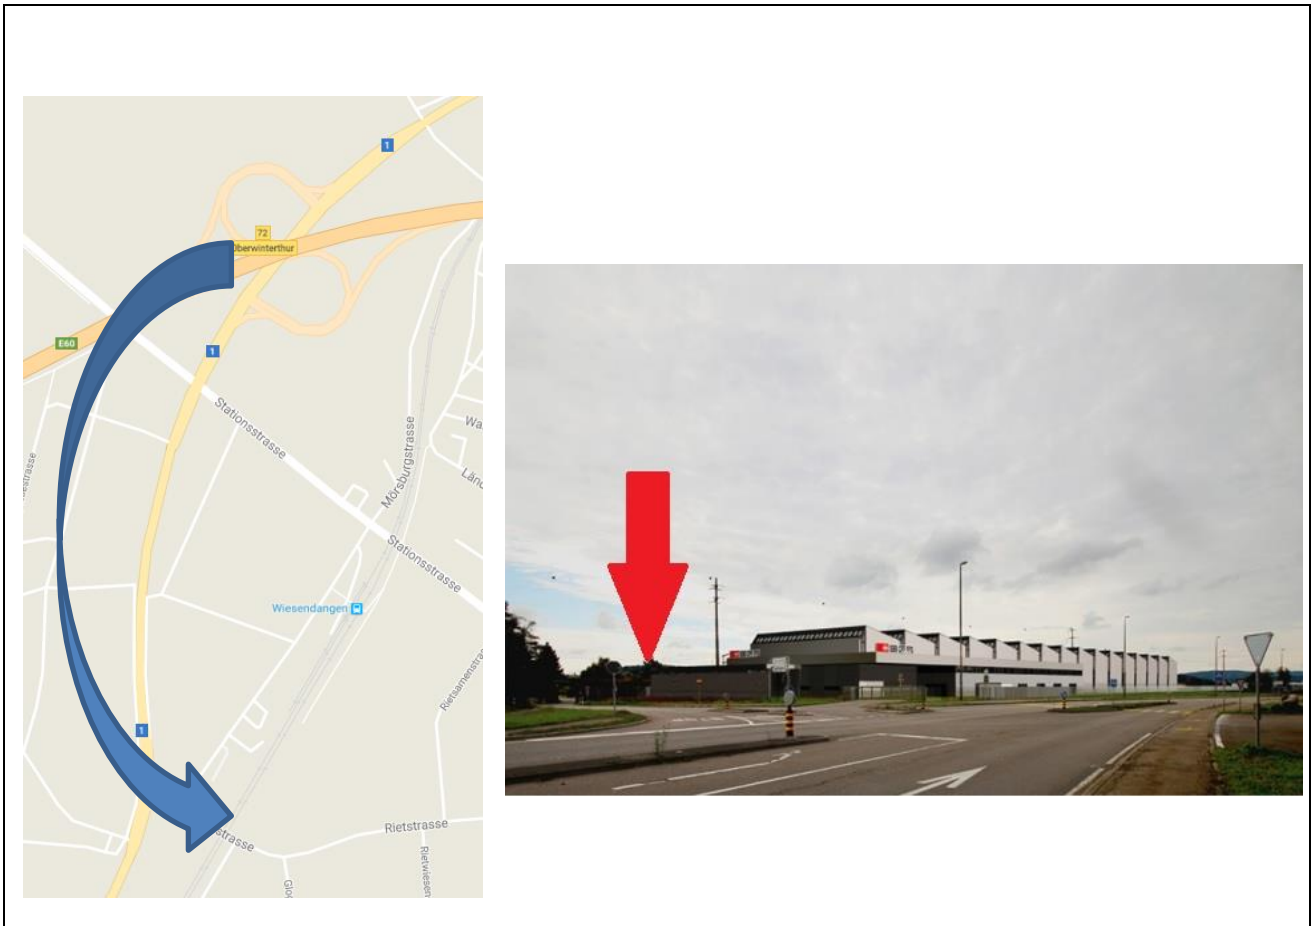

COOP Biasca vom Süden her  
Einfahrt Via Officina

COOP Biasca vom Süden her (Bahnhof)

Den alten SBB/CFF/FFS Gebäude entlang fahren.  
Achtung schmaler Durchgang

Einfahrt zur HUPAC-Halle

Impianto di servizio Pünten	
<b>Sede</b>	SBB Personenverkehr Logistik Riedstrasse 101 8542 Wiesendangen Tel: +41 (0)79 540 31 80 Email: owt760@sbb.ch
<b>Orari di apertura :</b>	LUN - GIO / 7:30 – 16:30
<b>Avviso telefonico :</b>	
<b>Il camion...</b>	Solo autocarro  <div style="display: flex; justify-content: space-around; align-items: center;"> <div style="text-align: center;">  Solo         </div> <div style="text-align: center;">  Anhänger         </div> <div style="text-align: center;">  Sattelschlepper         </div> </div>
<b>Particolarità:</b>	<ul style="list-style-type: none"> <li>• Merce ingombrante viene scaricata all'interno con gru apposita.</li> <li>• Sostituzioni di carrelli e/o sale montate non possono essere effettuate a Pünten e le consegne verranno rifiutate</li> </ul>
<b>Deposito / parcheggio provvisorio per il rimorchio</b>	No