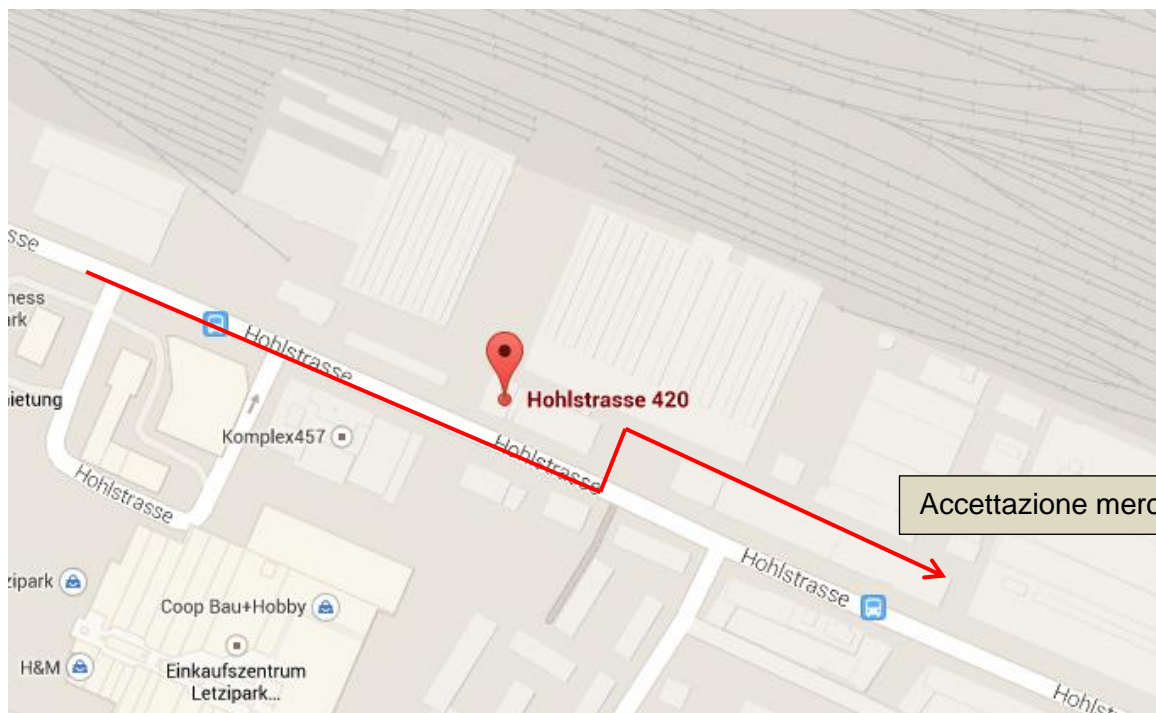

Repair Center Zurigo-Altstetten / Normale prodotto	
Sede:	FFS Viaggiatori Spedizione / Servizio del Materiale – Capannone J Hohlstrasse 388 8048 Zurigo Tel: +41 (0)79 610 61 11 Email: zue751@sbb.ch
Orari di apertura:	LUN - VEN 7:00 – 16:00 SAB 8:00 – 15:00 solo su accordo telefonico +41 (0)79 610 61 11
Avviso telefonico:	30 minuti prima dell'arrivo
Il camion...	Nessuna limitazione Solo Rimorchio autorimorchio
Particolarità :	- Posizionare il camion in retromarcia davanti al capannone per lo scarico - Fornire la merce molto ingombrante nel capannone P
Deposito / parcheggio provvisorio per il rimorchio?	No
Altro:	

Come arrivare: