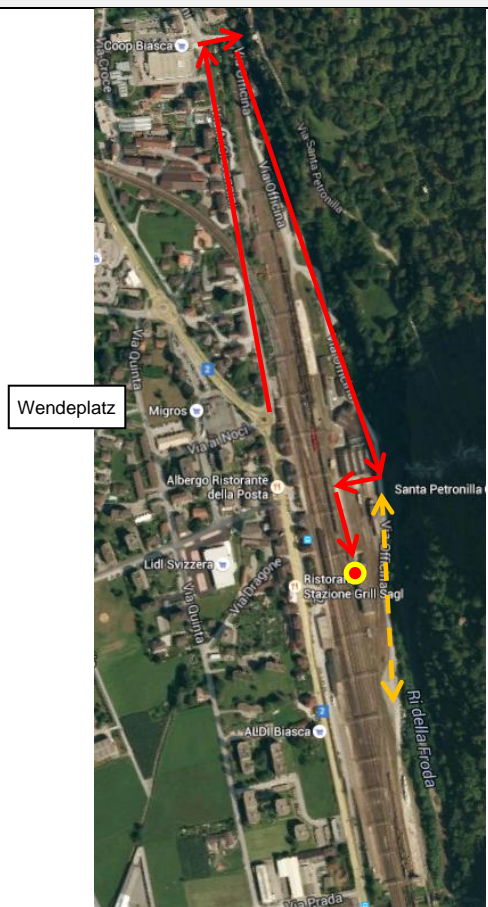

Impianto di servizio Biasca	
Sede	SBB Personenverkehr Magazzino – Servizio (Hupac-Halle) Via Officina CH-6710 Biasca Tel: +41 (0)79 150 39 46 E-mail: sabiascalog.magazzino@sbb.ch
Orari di apertura :	LUN - GIO / 07:45 – 11:45 / 12:45 – 15:30 Uhr
Avviso telefonico :	30 minuti prima consegna
Il camion...	Solo autocarro Solo ~~Anhänger~~ ~~Sattelschlepper~~
Particolarità:	
Deposito / parcheggio provvisorio per il rimorchio	No
Altro: