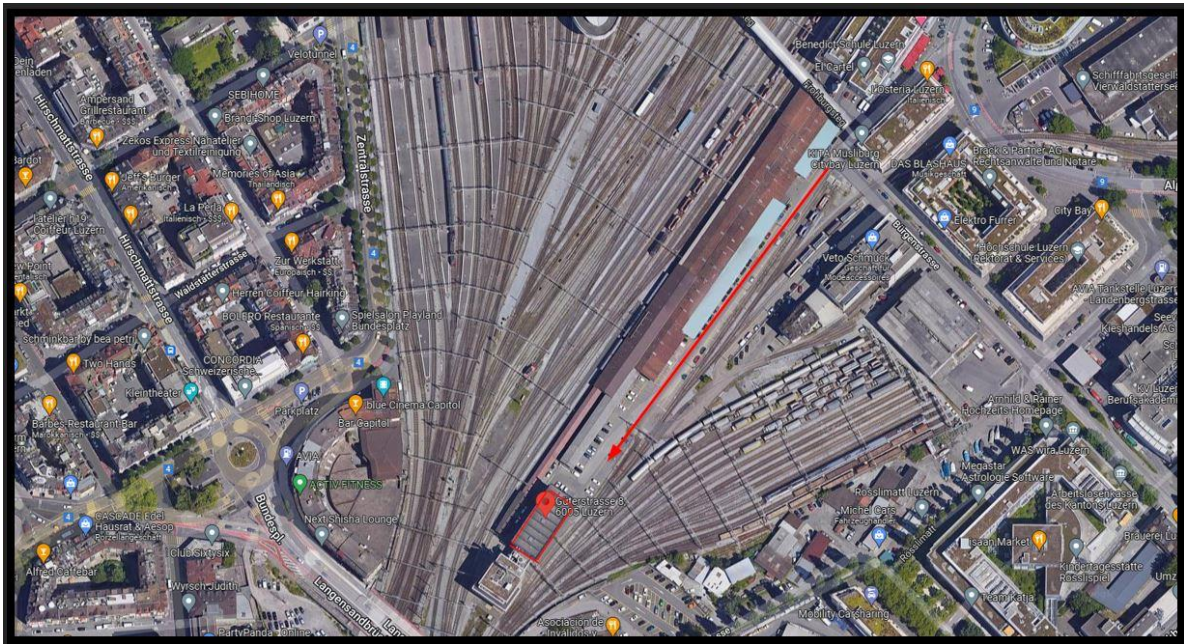

Lucerna Güterstrasse 8

Ubicazione:	SBB Infrastruktur Logistik 5403/5721 I-ESP-LOG-Luzern Güterstrasse 8 6005 Luzern E-mail: log_luzern@sbb.ch				
Orari di apertura:	Lunedì	7.00	12.00	- 13.00	16.00
	Martedì	7.00	12.00	- 13.00	16.00
	Mercoledì	7.00	12.00	- 13.00	16.00
	Giovedì	7.00	12.00	- 13.00	16.00
	Venerdì	7.00	12.00	- 13.00	15.00
	Sabato	Chiuso	Chiuso	- Chiuso	Chiuso
	Domenica	Chiuso	Chiuso	- Chiuso	Chiuso
Avviso telefonico:	No				
L'autocarro...					
Particolarità:					
Deposito / parcheggio provvisorio per il rimorchio?	No				
Varie: