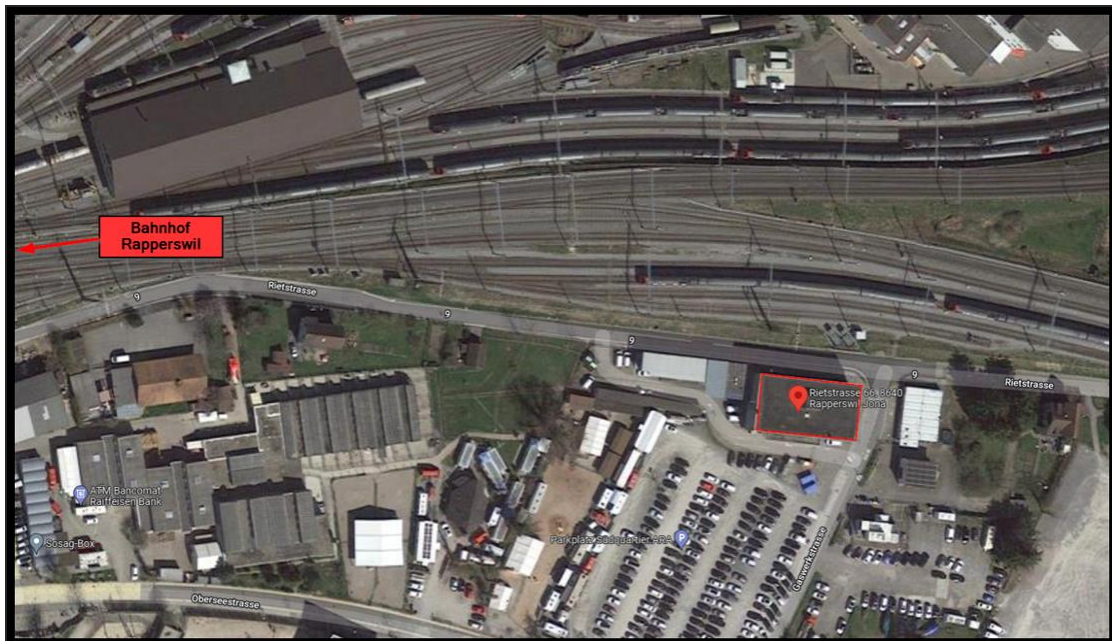

Rapperswil SG

Ubicazione:	FFS Infrastruttura I-NAT-TC-DFF-ROT-ERW Rietstrasse 66 8640 Rapperswil SG E-mail: log_rapperswil@sbb.ch				
Orari di apertura:	Lunedì	7.00	12.00	- 12.30	16.00
	Martedì	7.00	12.00	- 12.30	16.00
	Mercoledì	7.00	12.00	- 12.30	16.00
	Giovedì	7.00	12.00	- 12.30	16.00
	Venerdì	7.00	12.00	- 12.30	15.00
	Sabato	Chiuso	Chiuso	- Chiuso	Chiuso
	Domenica	Chiuso	Chiuso	- Chiuso	Chiuso
Avviso telefonico:	No				
L'autocarro...	Solo Anhänger Sattelschlepper				
Particolarità:					
Deposito / parcheggio provvisorio per il rimorchio?	No				
Varie: