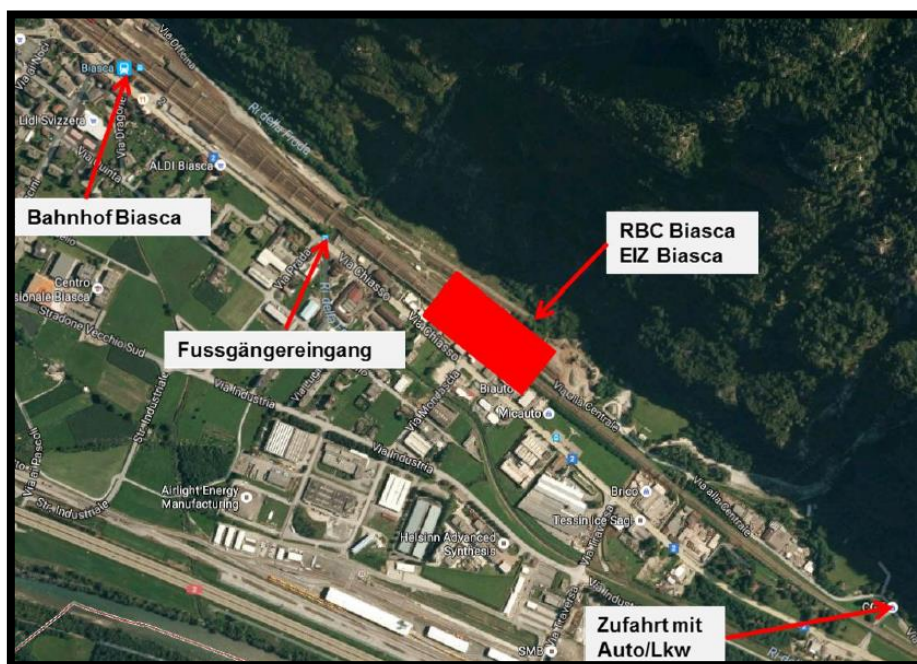

CMI Biasca

Ubicazione:	FFS Infrastruttura Logistica 5464/2000 CMI Magazzino principale Via alla Centrale 16 6710 Biasca CH Tel: +41 51 227 64 38 E-mail: x002058@sbb.ch				
Orari di apertura:	Lunedì	7.15	12.00	- 12.45	16.15
	Martedì	7.15	12.00	- 12.45	16.15
	Mercoledì	7.15	12.00	- 12.45	16.15
	Giovedì	7.15	12.00	- 12.45	16.15
	Venerdì	7.15	12.00	- 12.45	16.15
	Sabato	Chiuso	Chiuso	- Chiuso	Chiuso
	Domenica	Chiuso	Chiuso	- Chiuso	Chiuso
Avviso telefonico:	No				
L'autocarro...	Solo Anhänger Sattelschlepper				
Particolarità:					
Deposito / parcheggio provvisorio per il rimorchio?	No				
Varie: