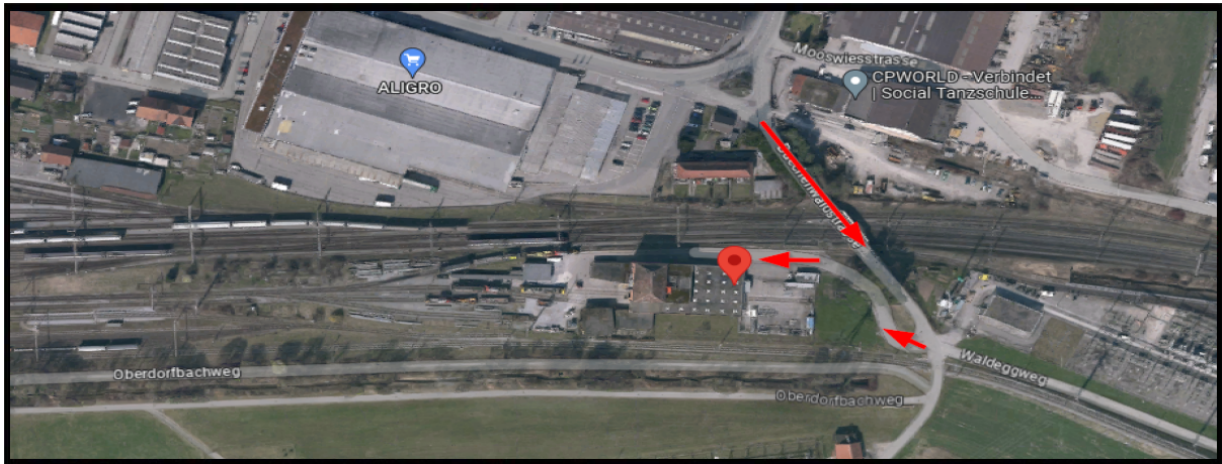

Magazzino di Gossau

Ubicazione:	FFS Infrastruttura 5406/5560 I-ESP-LOG-St. Gallen Mooswiesstrasse 2274 9200 Gossau E-mail: log_gossau@sbb.ch				
Orari di apertura:	Lunedì	7.00	12.00	- 13.00	16.00
	Lunedì	7.00	12.00	- 13.00	16.00
	Lunedì	7.00	12.00	- 13.00	16.00
	Lunedì	7.00	12.00	- 13.00	16.00
	Lunedì	7.00	12.00	- 13.00	15.00
	Sabato	Chiuso	Chiuso	- Chiuso	Chiuso
	Domenica	Chiuso	Chiuso	- Chiuso	Chiuso
Avviso telefonico:	No				
L'autocarro...	Solo Anhängen Sattelschlepper				
Particolarità:					
Deposito / parcheggio provvisorio per il rimorchio?	No				
Varie: