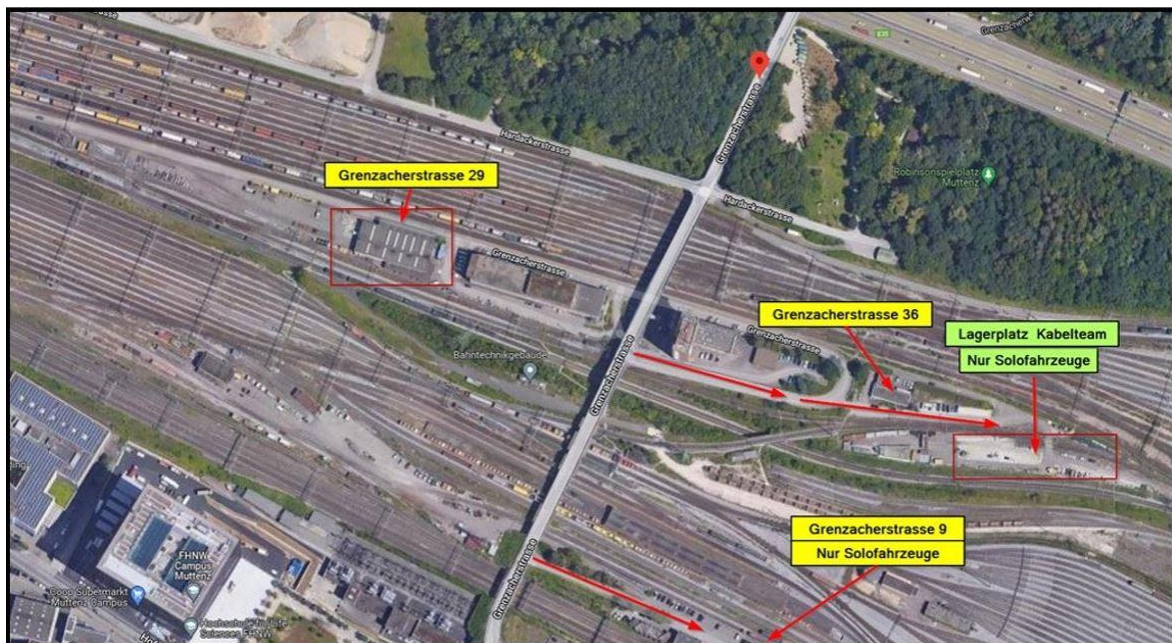

Basilea Walkeweg 45

Ubicazione:	FFS Infrastruttura I-NAT-TC-DFF-RME-EBS Walkeweg 45 4053 Basel E-mail: log_basel@sbb.ch				
Orari di apertura:	Lunedì	7.00	12.00	- 13.00	16.00
	Martedì	7.00	12.00	- 13.00	16.00
	Mercoledì	7.00	12.00	- 13.00	16.00
	Giovedì	7.00	12.00	- 13.00	16.00
	Venerdì	7.00	12.00	- 13.00	15.00
	Sabato	Chiuso	Chiuso	- Chiuso	Chiuso
	Domenica	Chiuso	Chiuso	- Chiuso	Chiuso
Avviso telefonico:	No				
L'autocarro...					
Particolarità:					
Deposito / parcheggio provvisorio per il rimorchio?	No				
Varie:	Avviso necessario a causa del raggio di sterzata, preferiti veicoli senza rimorchio