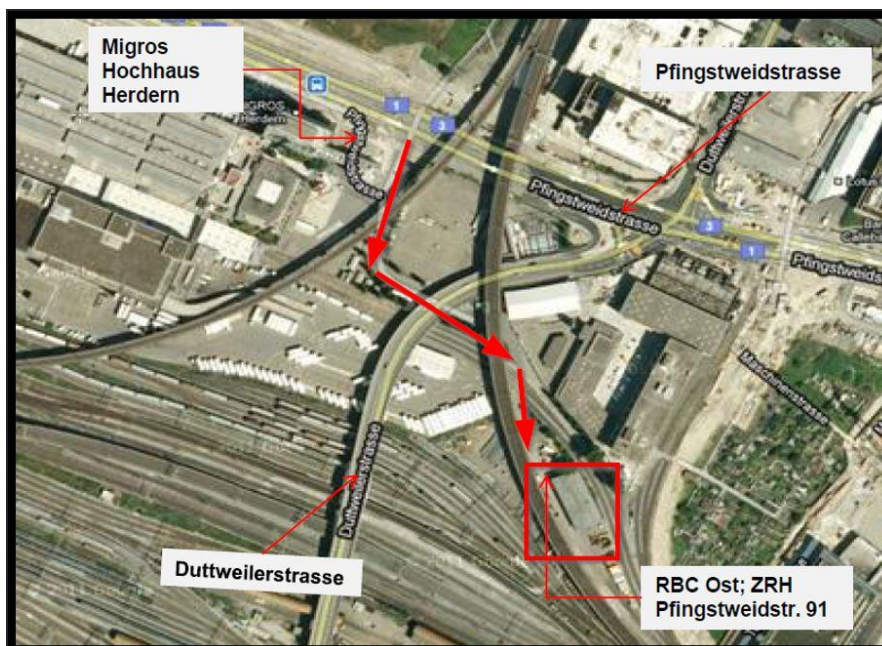

## RBC Zurigo

<b>Ubicazione:</b>	SBB Infrastruktur Produktion BT 5463/1001 I-ESP-PBT-ROT Pfingstweidstrasse 91 8005 Zürich CH  E-mail: <a href="mailto:lagerrbc.rot@sbb.ch">lagerrbc.rot@sbb.ch</a>					
<b>Orari di apertura:</b>	Lunedì	7.00	12.00	-	12.45	15.45
	Martedì	7.00	12.00	-	12.45	15.45
	Mercoledì	7.00	12.00	-	12.45	15.45
	Giovedì	7.00	12.00	-	12.45	15.45
	Venerdì	7.00	12.00	-	12.45	14.30
	Sabato	Chiuso	Chiuso	-	Chiuso	Chiuso
	Domenica	Chiuso	Chiuso	-	Chiuso	Chiuso
<b>Avviso telefonico:</b>	No					
<b>L'autocarro...</b>	 Solo  Anhänger  Sattelschlepper					
<b>Particolarità:</b>						
<b>Deposito / parcheggio provvisorio per il rimorchio?</b>	No					
<b>Varie:</b>						