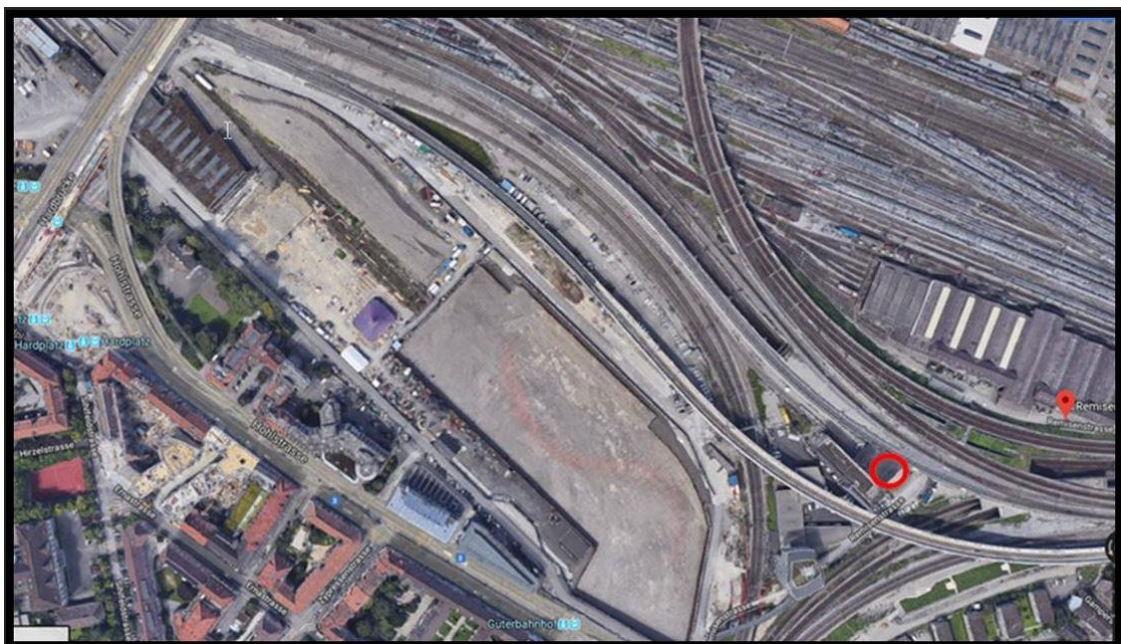

Zurigo Remisenstrasse 7

Ubicazione:	FFS Infrastruttura 5406/5501 I-ESP-LOG Zürich SA Remisenstrasse 7 8021 Zürich CH E-mail: log_Zuerich@sbb.ch					
Orari di apertura:	Lunedì	7.00	12.00	-	12.45	16.15
	Martedì	7.00	12.00	-	12.45	16.15
	Mercoledì	7.00	12.00	-	12.45	16.15
	Giovedì	7.00	12.00	-	12.45	16.15
	Venerdì	7.00	12.00	-	12.45	15.00
	Sabato	Chiuso	Chiuso	-	Chiuso	Chiuso
	Domenica	Chiuso	Chiuso	-	Chiuso	Chiuso
Avviso telefonico:	No					
L'autocarro...	Solo Anhängen Sattelschlepper					
Particolarità:	Veicolo senza rimorchio, max 40 tonnellate					
Deposito / parcheggio provvisorio per il rimorchio?	No					
Varie: