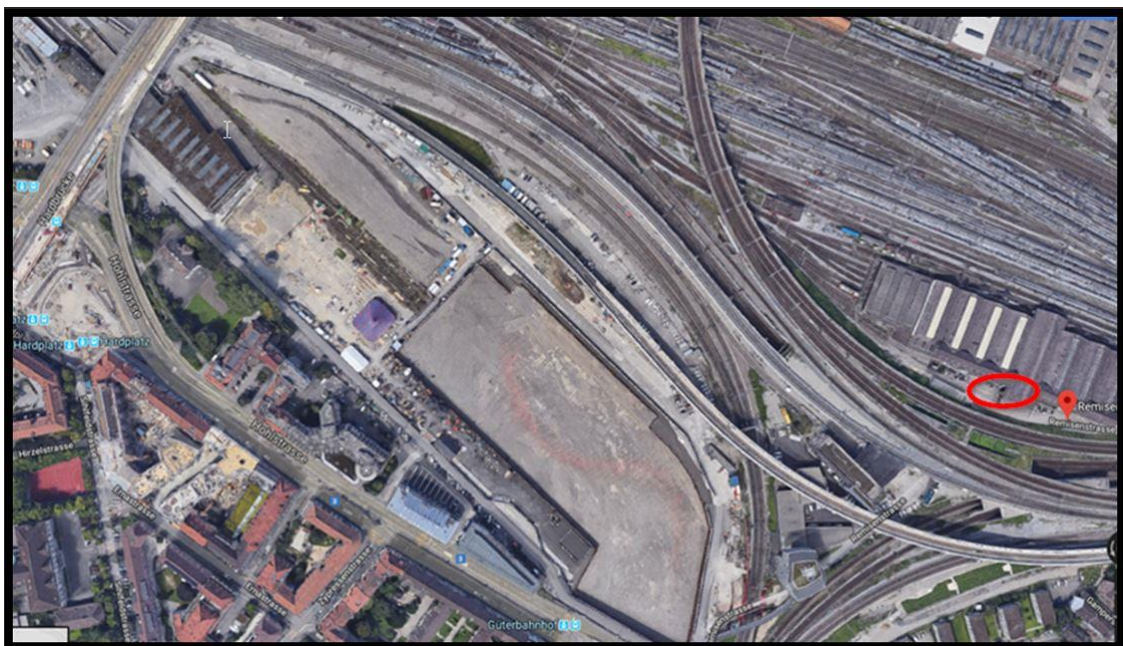

## Zurigo Remisenstrasse 15

<b>Ubicazione:</b>	FFS Infrastruttura 5406/5500 I-ESP-LOG Zürich Remisenstrasse 15 8021 Zürich CH  E-mail: <a href="mailto:log_zuerich@sbb.ch">log_zuerich@sbb.ch</a>					
<b>Orari di apertura:</b>	Lunedì	7.00	12.00	-	12.45	15.45
	Martedì	7.00	12.00	-	12.45	15.45
	Mercoledì	7.00	12.00	-	12.45	15.45
	Giovedì	7.00	12.00	-	12.45	15.45
	Venerdì	7.00	12.00	-	12.45	14.30
	Sabato	Chiuso	Chiuso	-	Chiuso	Chiuso
	Domenica	Chiuso	Chiuso	-	Chiuso	Chiuso
<b>Avviso telefonico:</b>	No					
<b>L'autocarro...</b>	 Solo  Anhängen  Sattelschlepper					
<b>Particolarità:</b>	Veicolo senza rimorchio, altezza massima 3,8 m, max 40 tonnellate					
<b>Deposito / parcheggio provvisorio per il rimorchio?</b>	No					
<b>Varie:</b>						