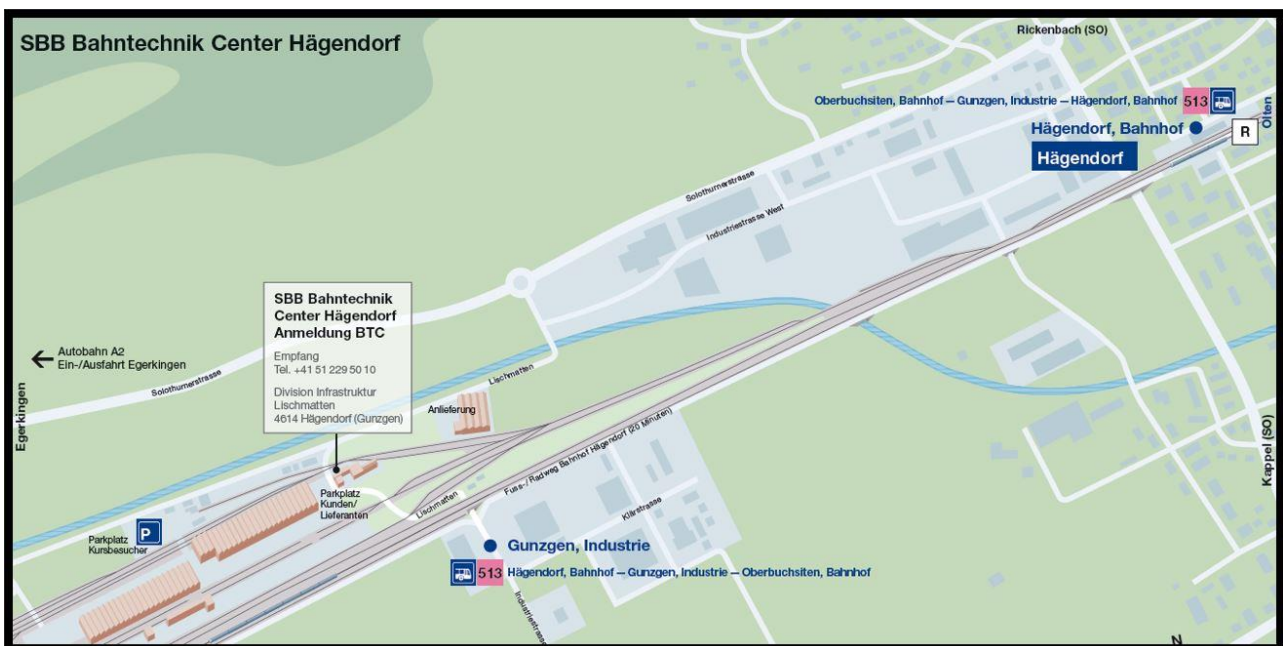

Centro per la tecnica ferroviaria Högendorf

Ubicazione:	SBB Infrastruktur Produktion Bahntechnik Center Lischmatten 1 4614 Högendorf Tel: +41 79 509 63 81 E-mail: x004929@sbb.ch				
Orari di apertura:	Lunedì	7.00	11.30	- 13.00	16.00
	Martedì	7.00	11.30	- 13.00	16.00
	Mercoledì	7.00	11.30	- 13.00	16.00
	Giovedì	7.00	11.30	- 13.00	16.00
	Venerdì	7.00	11.30	- 13.00	15.00
	Sabato	Chiuso	Chiuso	- Chiuso	Chiuso
	Domenica	Chiuso	Chiuso	- Chiuso	Chiuso
Avviso telefonico:	No				
L'autocarro...	 Solo Anhänger Sattelschlepper				
Particolarità:	Notifica alla ricezione				
Deposito / parcheggio provvisorio per il rimorchio?	Sì				
Varie: