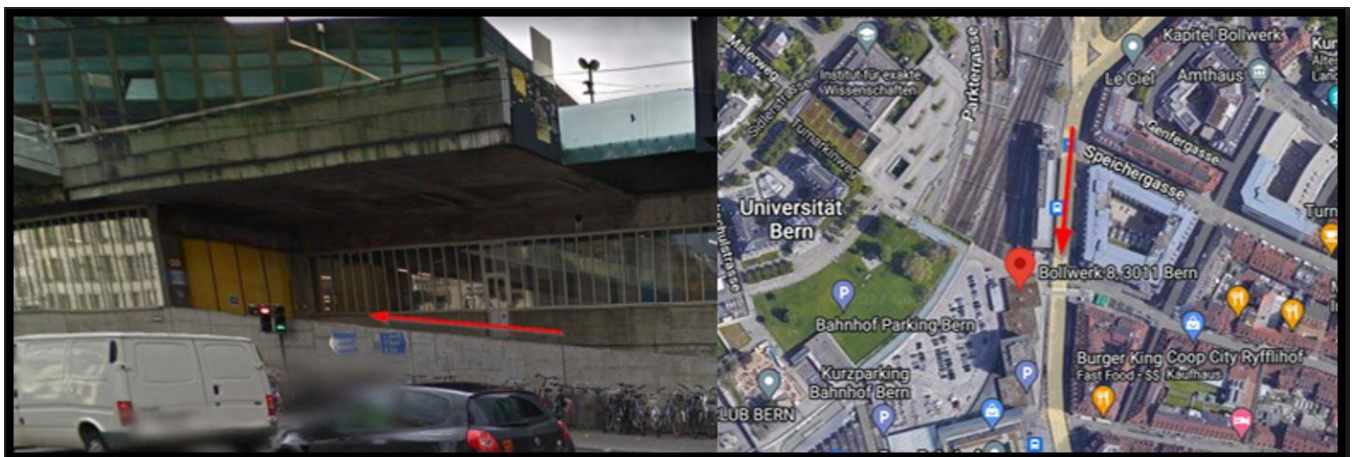

Berna Bollwerk 8

Ubicazione:	FFS Infrastruttura 5304/0100 I-AT-TC-BN Agentur BN Bollwerk 8 3000 Bern E-mail: log_bern@sbb.ch					
Orari di apertura:	Lunedì	7.00	12.00	-	13.00	16.00
	Martedì	7.00	12.00	-	13.00	16.00
	Mercoledì	7.00	12.00	-	13.00	16.00
	Giovedì	7.00	12.00	-	13.00	16.00
	Venerdì	7.00	12.00	-	13.00	16.00
	Sabato	Chiuso	Chiuso	-	Chiuso	Chiuso
	Domenica	Chiuso	Chiuso	-	Chiuso	Chiuso
Avviso telefonico:	No					
L'autocarro...						
Particolarità:	Altezza max 3,2 m, carico al massimo 1,9 m					
Deposito / parcheggio provvisorio per il rimorchio?	No					
Varie: