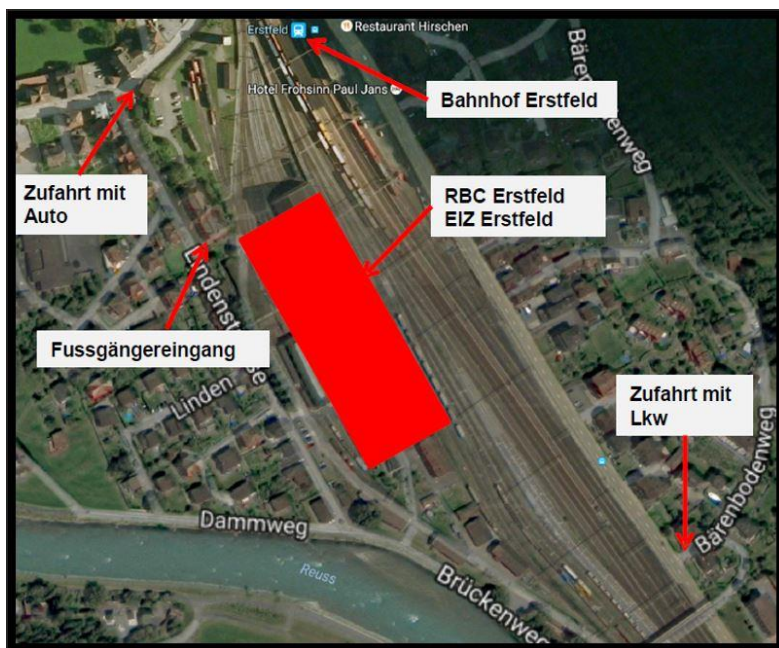

CMI Magazzino principale

Ubicazione:	SBB Infrastruktur Logistik 5465/2000 EIZ Hauptlager Lindenstrasse 15 6472 Erstfeld CH Tel: +41 51 221 46 05 E-mail: Logistik.Erstfeld@sbb.ch				
Orari di apertura:	Lunedì	7.00	12.00	- 13.00	16.00
	Martedì	7.00	12.00	- 13.00	16.00
	Mercoledì	7.00	12.00	- 13.00	16.00
	Giovedì	7.00	12.00	- 13.00	16.00
	Venerdì	7.00	12.00	- 13.00	16.00
	Sabato	Chiuso	Chiuso	- Chiuso	Chiuso
	Domenica	Chiuso	Chiuso	- Chiuso	Chiuso
Avviso telefonico:	No				
L'autocarro...	Solo Anhänger Sattelschlepper				
Particolarità:					
Deposito / parcheggio provvisorio per il rimorchio?	No				
Varie: