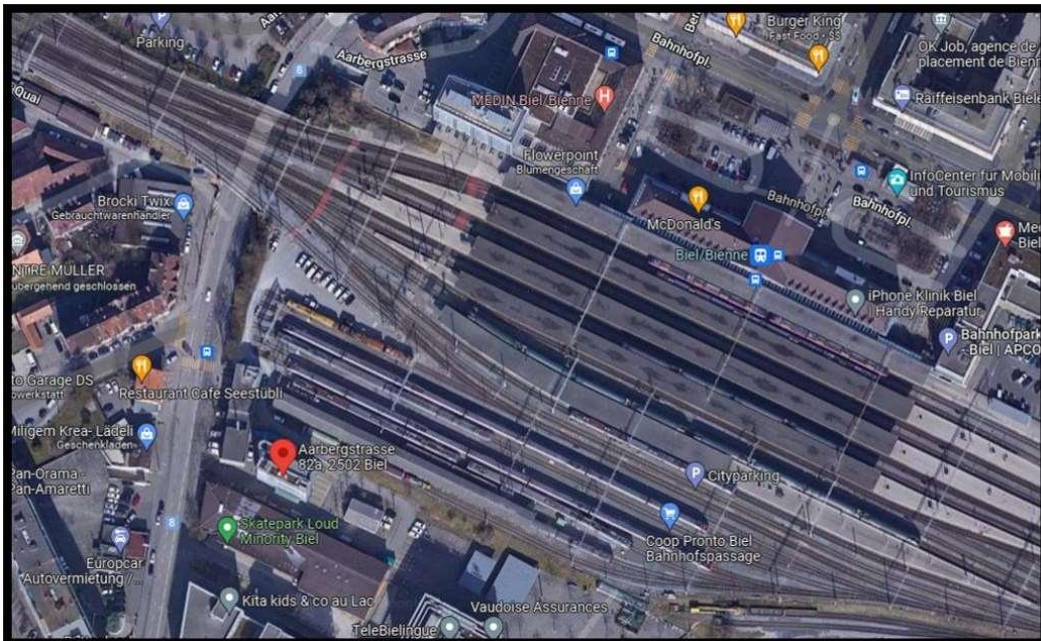

Bienne

Ubicazione:	FFS Infrastruttura 5402/5966 I-ESP-LOG-RWT Aarbergstrasse 82a 2503 Biel/Bienne E-mail: x002585@sbb.ch					
Orari di apertura:	Lunedì	7.30	12.00	-	13.00	15.30
	Martedì	7.30	12.00	-	13.00	15.30
	Mercoledì	7.30	12.00	-	13.00	15.30
	Giovedì	7.30	12.00	-	13.00	15.30
	Venerdì	7.30	12.00	-	Chiuso	Chiuso
	Sabato	Chiuso	Chiuso	-	Chiuso	Chiuso
	Domenica	Chiuso	Chiuso	-	Chiuso	Chiuso
Avviso telefonico:	No					
L'autocarro...	 Solo		 Anhänger		 Sattelschlepper	
Particolarità:						
Deposito / parcheggio provvisorio per il rimorchio?	No					
Varie: