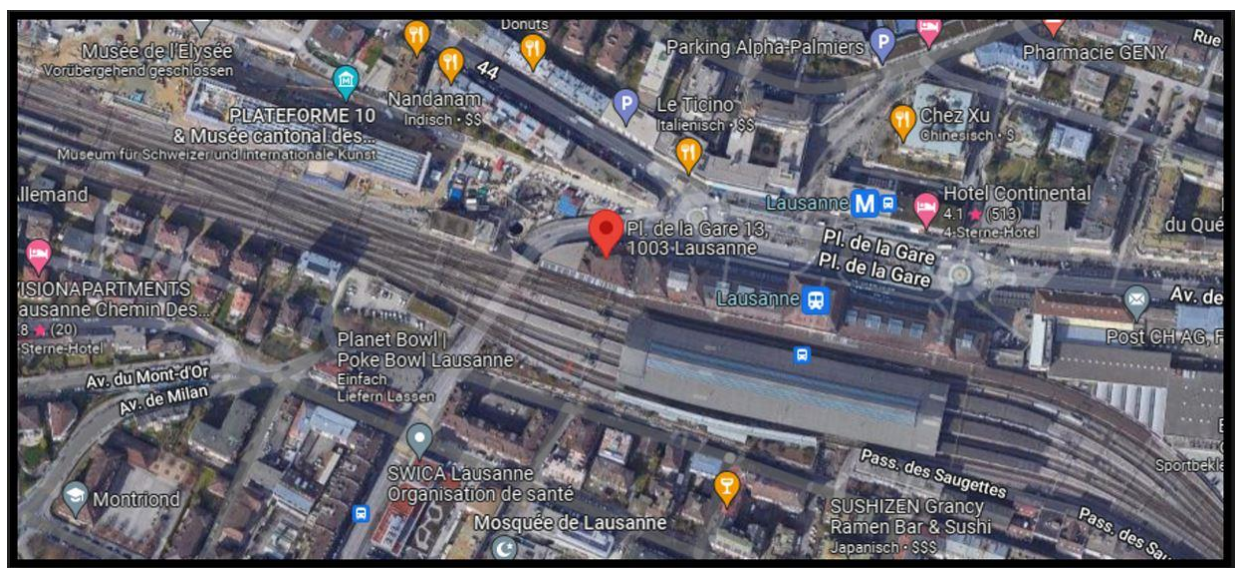

Losanna

Ubicazione:	SBB Infrastruktur Logistik 5402/5921 I-ESP-LOG-RWT Place de la Gare 13 1003 Lausanne E-mail: x002589@sbb.ch					
Orari di apertura:	Lunedì	7.00	9.00	-	Chiuso	Chiuso
	Martedì	7.00	9.00	-	Chiuso	Chiuso
	Mercoledì	7.00	9.00	-	Chiuso	Chiuso
	Giovedì	7.00	9.00	-	Chiuso	Chiuso
	Venerdì	7.00	9.00	-	Chiuso	Chiuso
	Sabato	Chiuso	Chiuso	-	Chiuso	Chiuso
	Domenica	Chiuso	Chiuso	-	Chiuso	Chiuso
Avviso telefonico:	No					
L'autocarro...	 Solo		 Anhängler		 ~~Sattelschlepper~~	
Particolarità:						
Deposito / parcheggio provvisorio per il rimorchio?	No					
Varie: