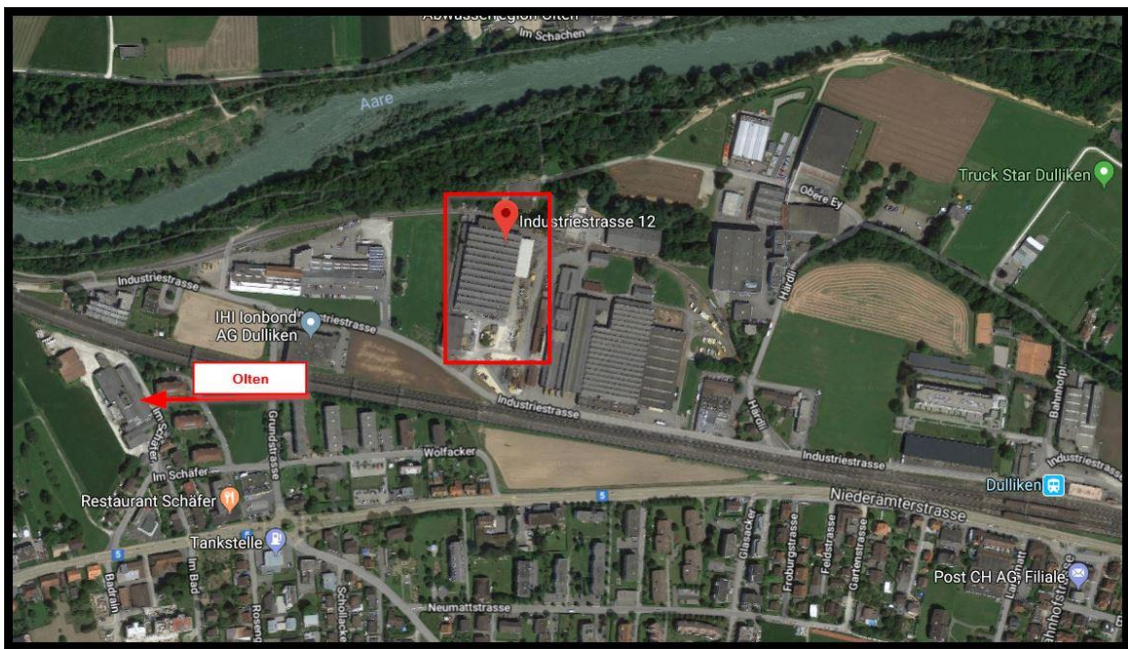

RBC Dulliken

Ubicazione:	SBB Infrastruktur Produktion BT 5462/1001 I-PBT-RME Lager Dulliken Industriestrasse 12 4657 Dulliken Tel: +41 51 229 42 27 E-mail: xueol48@sbb.ch					
Orari di apertura:	Lunedì	7.00	12.00	-	13.00	17.00
	Martedì	7.00	12.00	-	13.00	17.00
	Mercoledì	7.00	12.00	-	13.00	17.00
	Giovedì	7.00	12.00	-	13.00	17.00
	Venerdì	7.00	12.00	-	13.00	17.00
	Sabato	Chiuso	Chiuso	-	Chiuso	Chiuso
	Domenica	Chiuso	Chiuso	-	Chiuso	Chiuso
Avviso telefonico:	No					
L'autocarro...	Solo Anhängen Sattelschlepper					
Particolarità:						
Deposito / parcheggio provvisorio per il rimorchio?	No					
Varie: