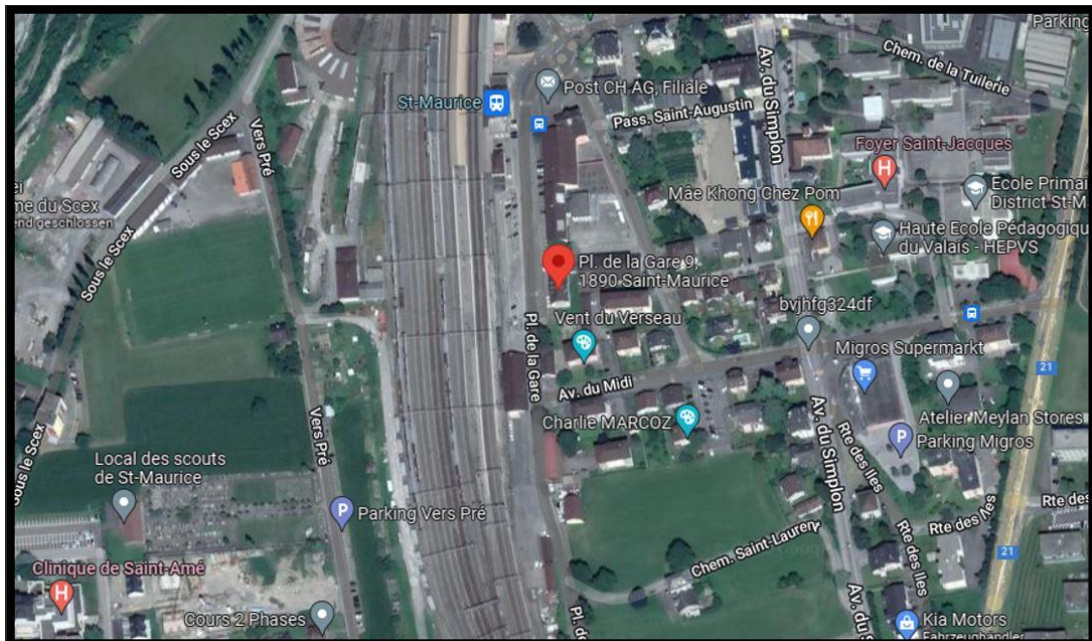

## Bienne

<b>Ubicazione:</b>	FFS Infrastruttura 5402/5966 I-ESP-LOG-RWT Aarbergstrasse 82a 2503 Biel/Bienne  E-mail: <a href="mailto:x002585@sbb.ch">x002585@sbb.ch</a>					
<b>Orari di apertura:</b>	Lunedì	7.30	12.00	-	13.00	15.30
	Martedì	7.30	12.00	-	13.00	15.30
	Mercoledì	7.30	12.00	-	13.00	15.30
	Giovedì	7.30	12.00	-	13.00	15.30
	Venerdì	7.30	12.00	-	Chiuso	Chiuso
	Sabato	Chiuso	Chiuso	-	Chiuso	Chiuso
	Domenica	Chiuso	Chiuso	-	Chiuso	Chiuso
<b>Avviso telefonico:</b>	No					
<b>L'autocarro...</b>	 Solo		 Anhänger		 Sattelschlepper	
<b>Particolarità:</b>						
<b>Deposito / parcheggio provvisorio per il rimorchio?</b>	No					
<b>Varie:</b>						

## St-Maurice

<b>Ubicazione:</b>	FFS Infrastruttura I-NAT-TC-DFF-RWT-SM Place de la Gare 9 1890 St-Maurice  E-mail: xbusm25@sbb.ch				
<b>Orari di apertura:</b>	Lunedì	7.30	12.00	- 13.00	15.30
	Martedì	7.30	12.00	- 13.00	15.30
	Mercoledì	7.30	12.00	- 13.00	15.30
	Giovedì	7.30	12.00	- 13.00	15.30
	Venerdì	7.30	12.00	- 13.00	15.30
	Sabato	Chiuso	Chiuso	- Chiuso	Chiuso
	Domenica	Chiuso	Chiuso	- Chiuso	Chiuso
<b>Avviso telefonico:</b>	No				
<b>L'autocarro...</b>	 Solo  Anhänger  Sattelschlepper				
<b>Particolarità:</b>					
<b>Deposito / parcheggio provvisorio per il rimorchio?</b>	No				
<b>Varie:</b>					