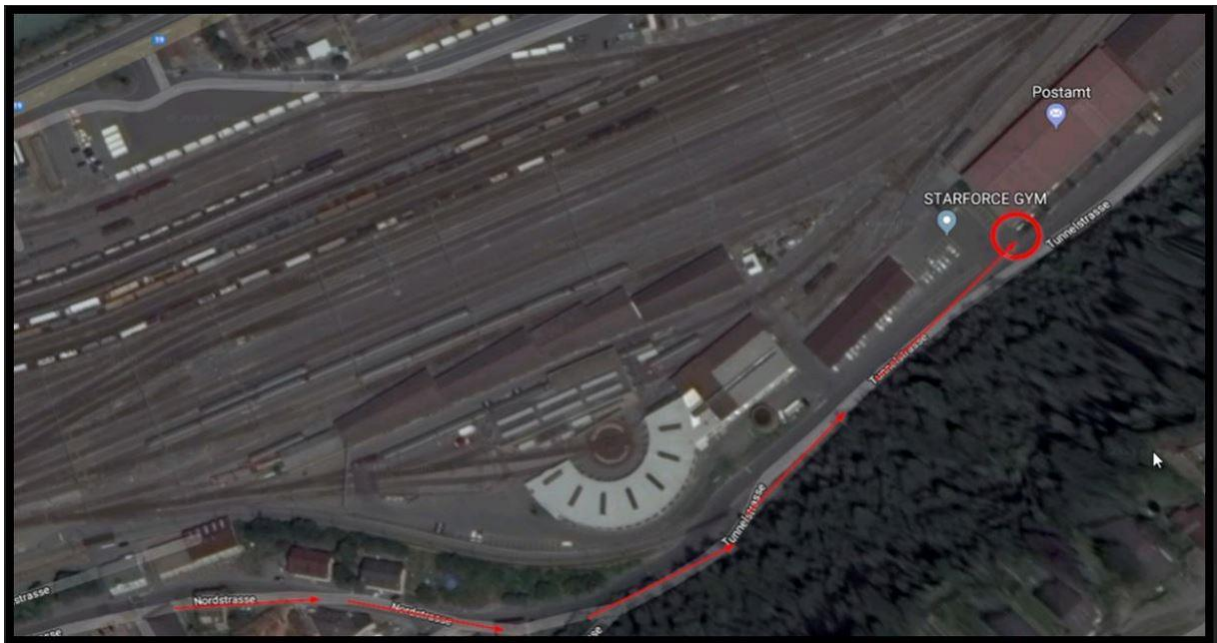

Briga Tunnelstrasse 180

Ubicazione:	FFS Infrastruttura 5402/5942 I-ESP-LOG-RWT-Sion Tunnelstrasse 180 3900 Brig CH E-mail: log_brig@sbb.ch				
Orari di apertura:	Lunedì	7.30	12.00	- 13.00	15.30
	Martedì	7.30	12.00	- 13.00	15.30
	Mercoledì	7.30	12.00	- 13.00	15.30
	Giovedì	7.30	12.00	- 13.00	15.30
	Venerdì	7.30	12.00	- Chiuso	Chiuso
	Sabato	Chiuso	Chiuso	- Chiuso	Chiuso
	Domenica	Chiuso	Chiuso	- Chiuso	Chiuso
Avviso telefonico:	No				
L'autocarro...					
Particolarità:					
Deposito / parcheggio provvisorio per il rimorchio?	No				
Varie: