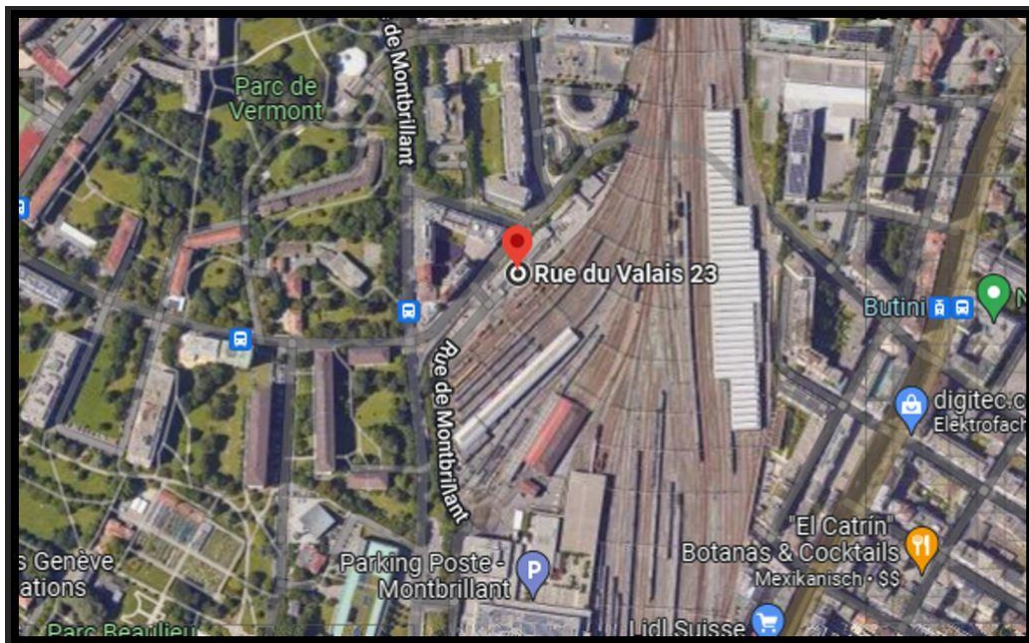

## St-Maurice

<b>Ubicazione:</b>	FFS Infrastruttura I-NAT-TC-DFF-RWT-SM Place de la Gare 9 1890 St-Maurice  E-mail: xbusm25@sbb.ch				
<b>Orari di apertura:</b>	Lunedì	7.30	12.00	- 13.00	15.30
	Martedì	7.30	12.00	- 13.00	15.30
	Mercoledì	7.30	12.00	- 13.00	15.30
	Giovedì	7.30	12.00	- 13.00	15.30
	Venerdì	7.30	12.00	- 13.00	15.30
	Sabato	Chiuso	Chiuso	- Chiuso	Chiuso
	Domenica	Chiuso	Chiuso	- Chiuso	Chiuso
<b>Avviso telefonico:</b>	No				
<b>L'autocarro...</b>	 Solo  Anhänger  Sattelschlepper				
<b>Particolarità:</b>					
<b>Deposito / parcheggio provvisorio per il rimorchio?</b>	No				
<b>Varie:</b>					

## Ginevra

<b>Ubicazione:</b>	FFS Infrastruttura 5402/5902 I-ESP-LOG-RWT Rue du Valais 23 1202 Genève  E-mail: <a href="mailto:x002595@sbb.ch">x002595@sbb.ch</a>					
<b>Orari di apertura:</b>	Lunedì	7.00	12.00	-	13.00	15.00
	Martedì	7.00	12.00	-	13.00	15.00
	Mercoledì	7.00	12.00	-	13.00	15.00
	Giovedì	7.00	12.00	-	13.00	15.00
	Venerdì	7.00	12.00	-	13.00	15.00
	Sabato	Chiuso	Chiuso	-	Chiuso	Chiuso
	Domenica	Chiuso	Chiuso	-	Chiuso	Chiuso
<b>Avviso telefonico:</b>	No					
<b>L'autocarro...</b>	 Solo		 Anhängler		 <del>Sattelschlepper</del>	
<b>Particolarità:</b>						
<b>Deposito / parcheggio provvisorio per il rimorchio?</b>	No					
<b>Varie:</b>						