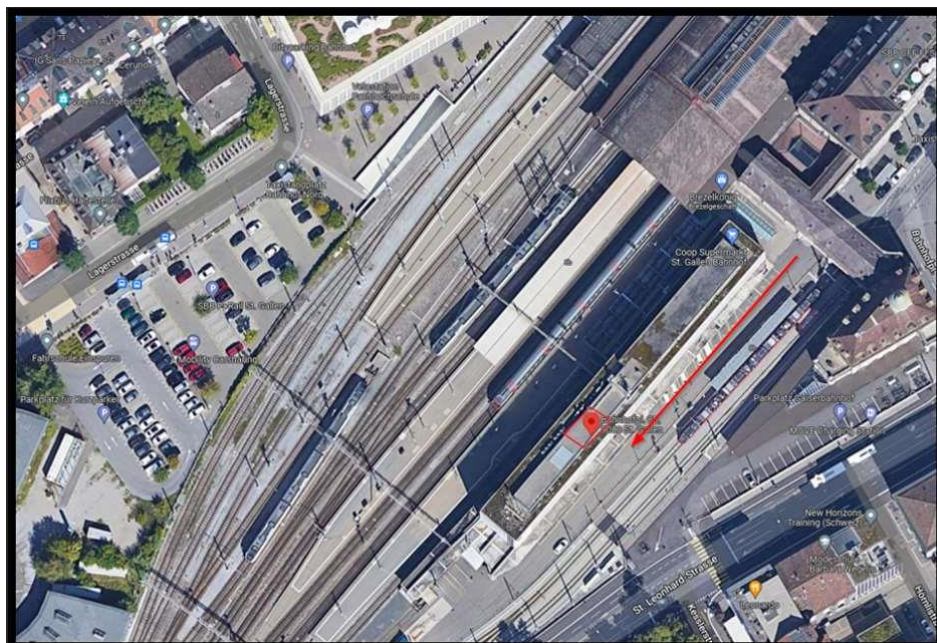

Piazzale della stazione di San Gallo 8c

Ubicazione:	FFS Infrastruttura St.Gall_TC Bahnhofplatz 8c 9001 St. Gallen E-mail: log_st.gallen@sbb.ch				
Orari di apertura:	Lunedì	7.00	12.00	- 13.00	16.00
	Martedì	7.00	12.00	- 13.00	16.00
	Mercoledì	7.00	12.00	- 13.00	16.00
	Giovedì	7.00	12.00	- 13.00	16.00
	Venerdì	7.00	12.00	- 13.00	15.00
	Sabato	Chiuso	Chiuso	- Chiuso	Chiuso
	Domenica	Chiuso	Chiuso	- Chiuso	Chiuso
Avviso telefonico:	No				
L'autocarro...					
Particolarità:					
Deposito / parcheggio provvisorio per il rimorchio?	No				
Varie: