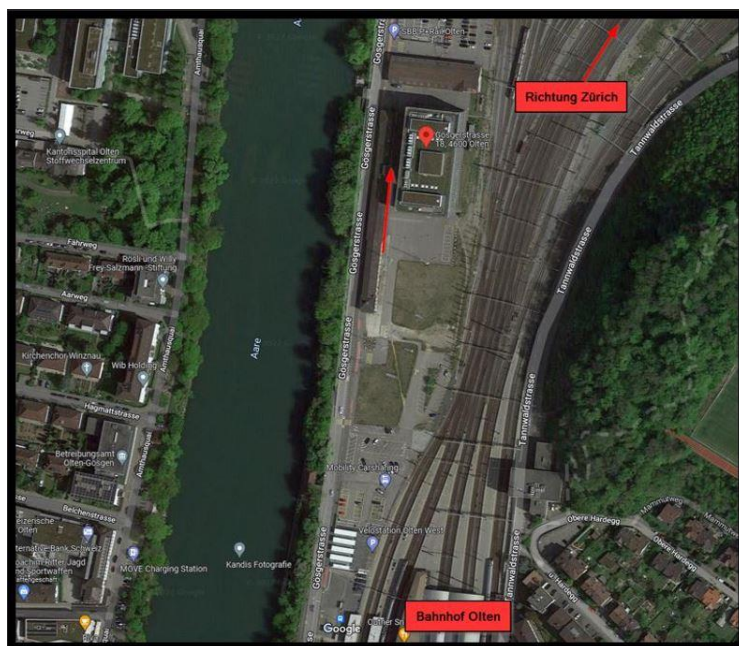

CE Olten / Magazzino Gösgerstrasse 18

Ubicazione:	FFS Infrastruttura Gösgerstrasse 18 4600 Olten					
Orari di apertura:	Lunedì	7.00	12.00	-	13.00	16.00
	Martedì	7.00	12.00	-	13.00	16.00
	Mercoledì	7.00	12.00	-	13.00	16.00
	Giovedì	7.00	12.00	-	13.00	16.00
	Venerdì	7.00	12.00	-	13.00	16.00
	Sabato	Chiuso	Chiuso	-	Chiuso	Chiuso
	Domenica	Chiuso	Chiuso	-	Chiuso	Chiuso
Avviso telefonico:	No					
L'autocarro...	Solo Anhängler Sattelschlepper					
Particolarità:	Notifica alla ricezione					
Deposito / parcheggio provvisorio per il rimorchio?	No					
Varie: