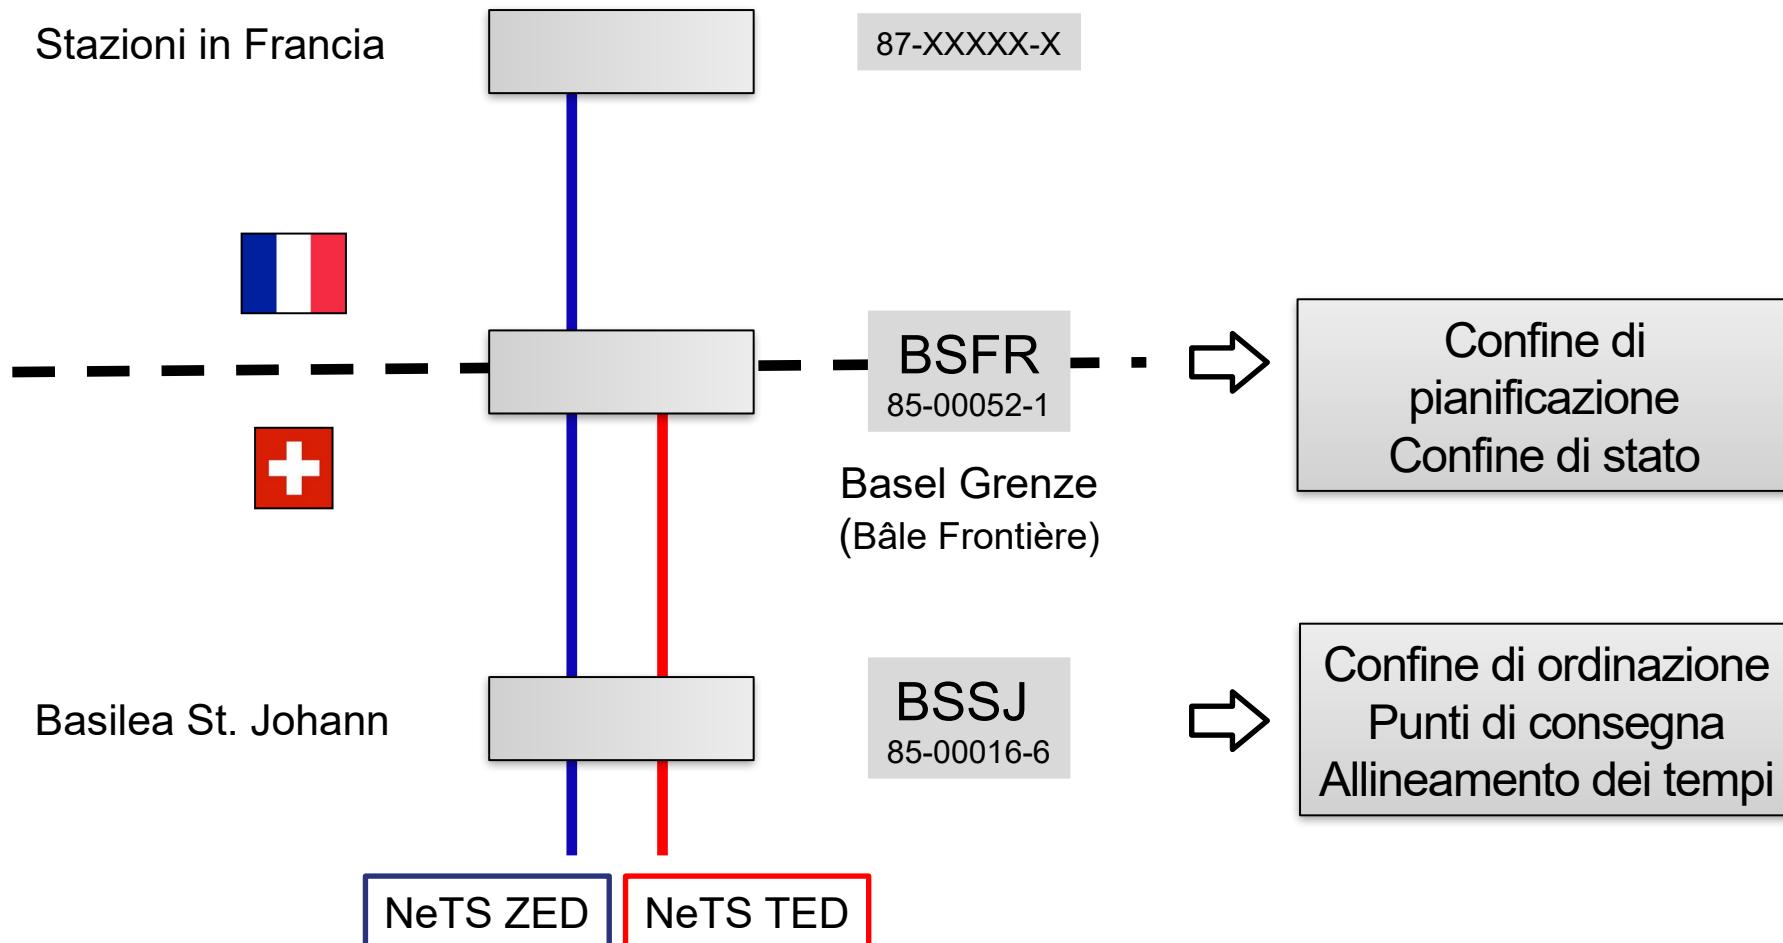

**Ordinazione di tracce nel traffico
transfrontaliero**

**Factsheet
Basilea SNCF**

revisione 06.08.2024

Collegamento alla rete Basilea SNCF

Panoramica confini della rete e degli stati

Confine di stato SNCF-km 136.923

Confine della rete FFS
SNCF-km 136.737

Rappresentazione schematica nominale

Punti di esercizio da registrare in AVIS (-NeTS)

Per fare in modo che tutti i sistemi periferici funzionino correttamente al confine Basilea SNCF, per ciascuna direzione di marcia occorre necessariamente registrare i punti di esercizio seguenti.

Direzione Francia → Svizzera Direzione Svizzera → Francia				
Punto di esercizio	Codice UIC	Orario	Motivo della fermata	SMS-ITF
Stazioni in Francia	87-XXXXX-X	hh.mm	Codice/i	
Basel Grenze (BSFR)	85-00052-1	hh.mm	32	sì
Basilea St. Johann (BSSJ)	85-00016-6	hh.mm	sì	sì