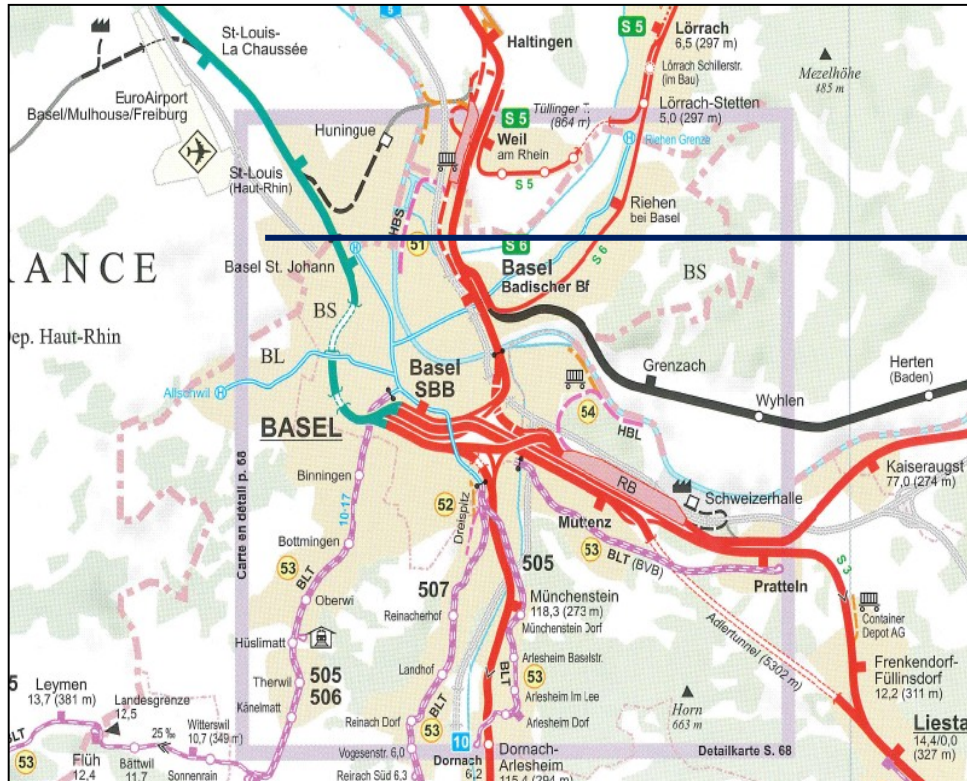

**Ordinazione di tracce nel traffico
transfrontaliero**

**Factsheet
Basilea SNCF**

revisione 06.08.2024

Collegamento alla rete Basilea SNCF

Panoramica confini della rete e degli stati

Confine di stato SNCF-km 136.923

Confine della rete FFS
SNCF-km 136.737

Rappresentazione schematica nominale

Punti di esercizio da registrare in AVIS (-NeTS)

Per fare in modo che tutti i sistemi periferici funzionino correttamente al confine Basilea SNCF, per ciascuna direzione di marcia occorre necessariamente registrare i punti di esercizio seguenti.

Direzione Francia → Svizzera Direzione Svizzera → Francia				
Punto di esercizio	Codice UIC	Orario	Motivo della fermata	SMS-ITF
Stazioni in Francia	87-XXXXX-X	hh.mm	Codice/i	
Basel Grenze (BSFR)	85-00052-1	hh.mm	32	sì
Basilea St. Johann (BSSJ)	85-00016-6	hh.mm	sì	sì