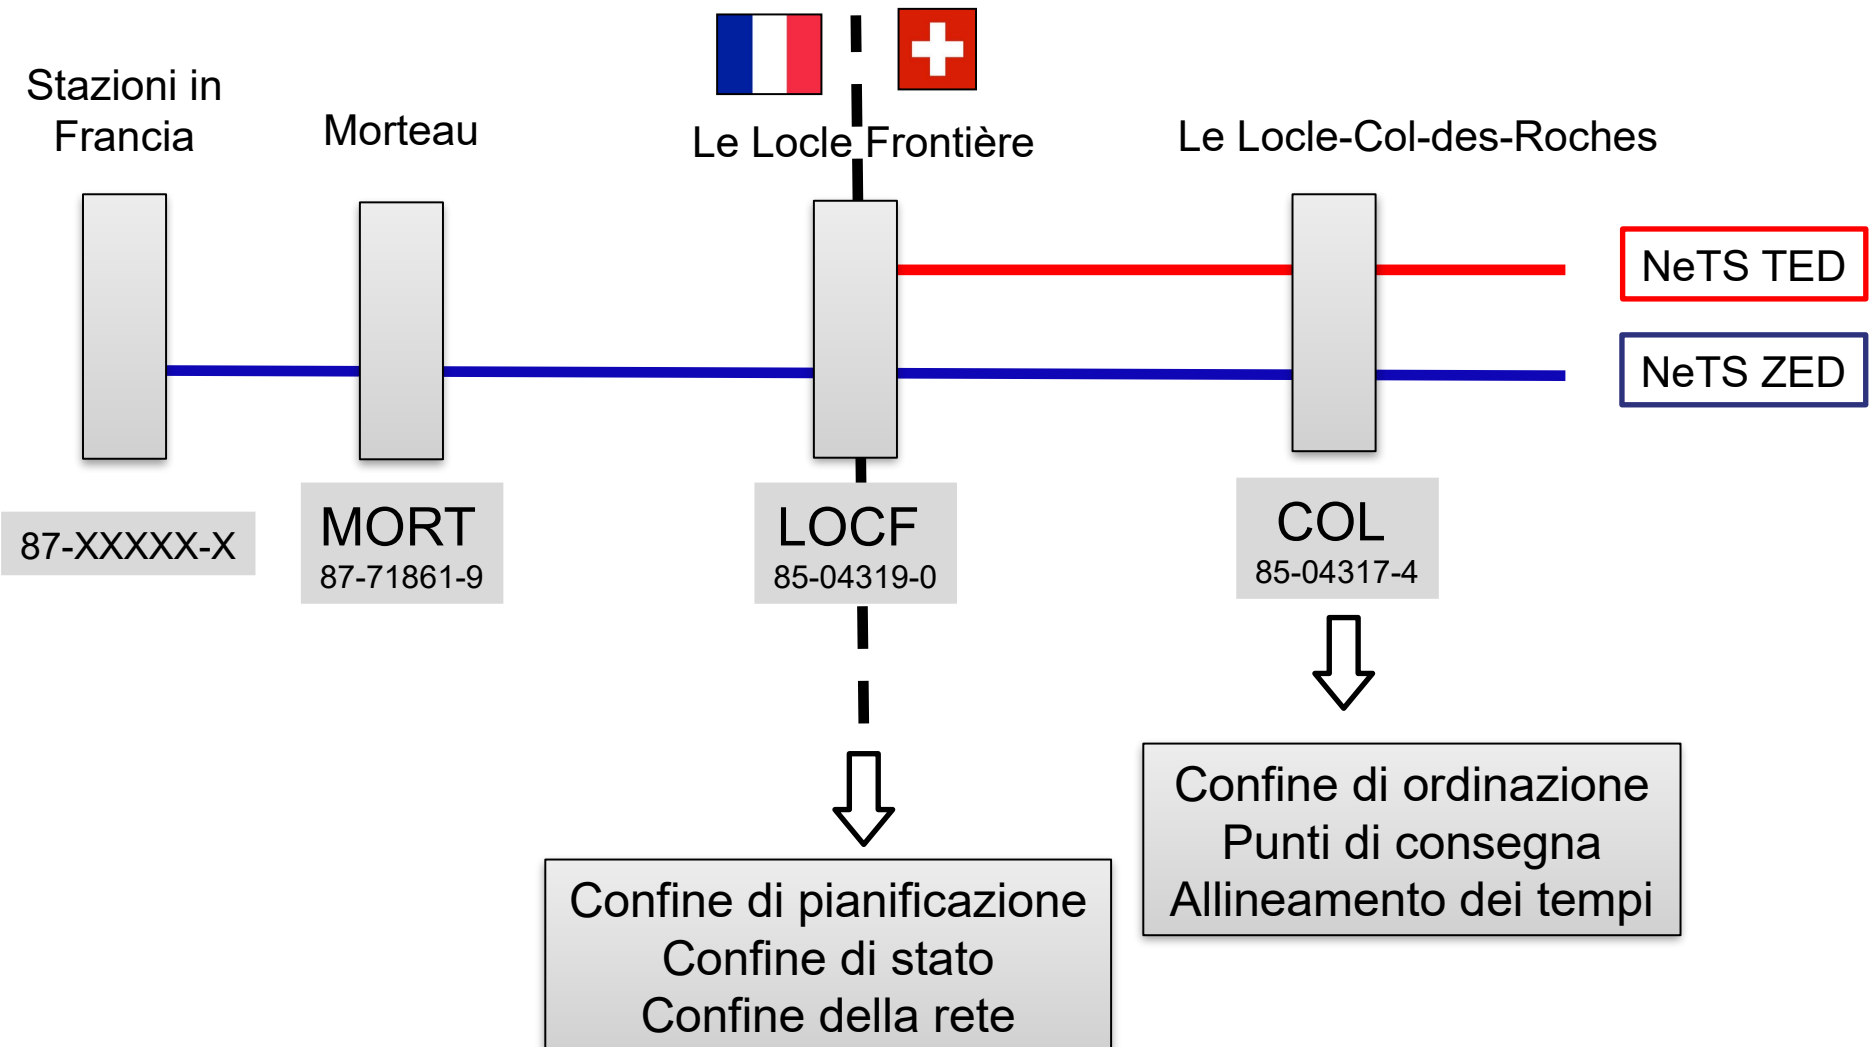

**Ordinazione di tracce nel traffico  
transfrontaliero**

# **Factsheet Le Locle-Col-des-Roches**

**revisione 06.08.2024**

# Collegamento alla rete Le Locle-Col-des-Roches

Panoramica confini della rete e degli stati

FFS-km 39.580  
 Confine della rete = Confine di stato  
 SNCF-km 481.737

## Punti di esercizio da registrare in AVIS (-NeTS)

Per fare in modo che tutti i sistemi periferici funzionino correttamente al confine Le Locle-Col-des-Roches, per ciascuna direzione di marcia occorre necessariamente registrare i punti di esercizio seguenti.