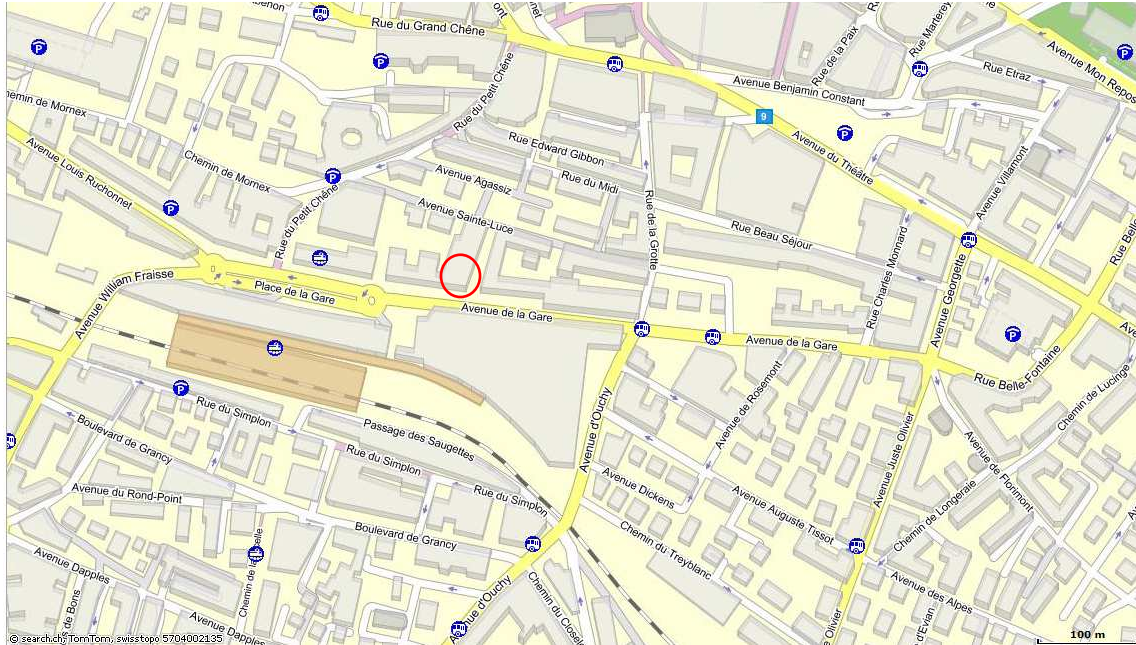

Site de Lausanne

Itinéraire

Depuis la Place de la Gare, tournez à droite puis traversez le passage piéton après le rond-point et longer l'Avenue de la Gare sur environ 50 mètres. Ensuite, empruntez la rue latérale sur votre gauche et vous trouverez l'entrée de l'établissement.