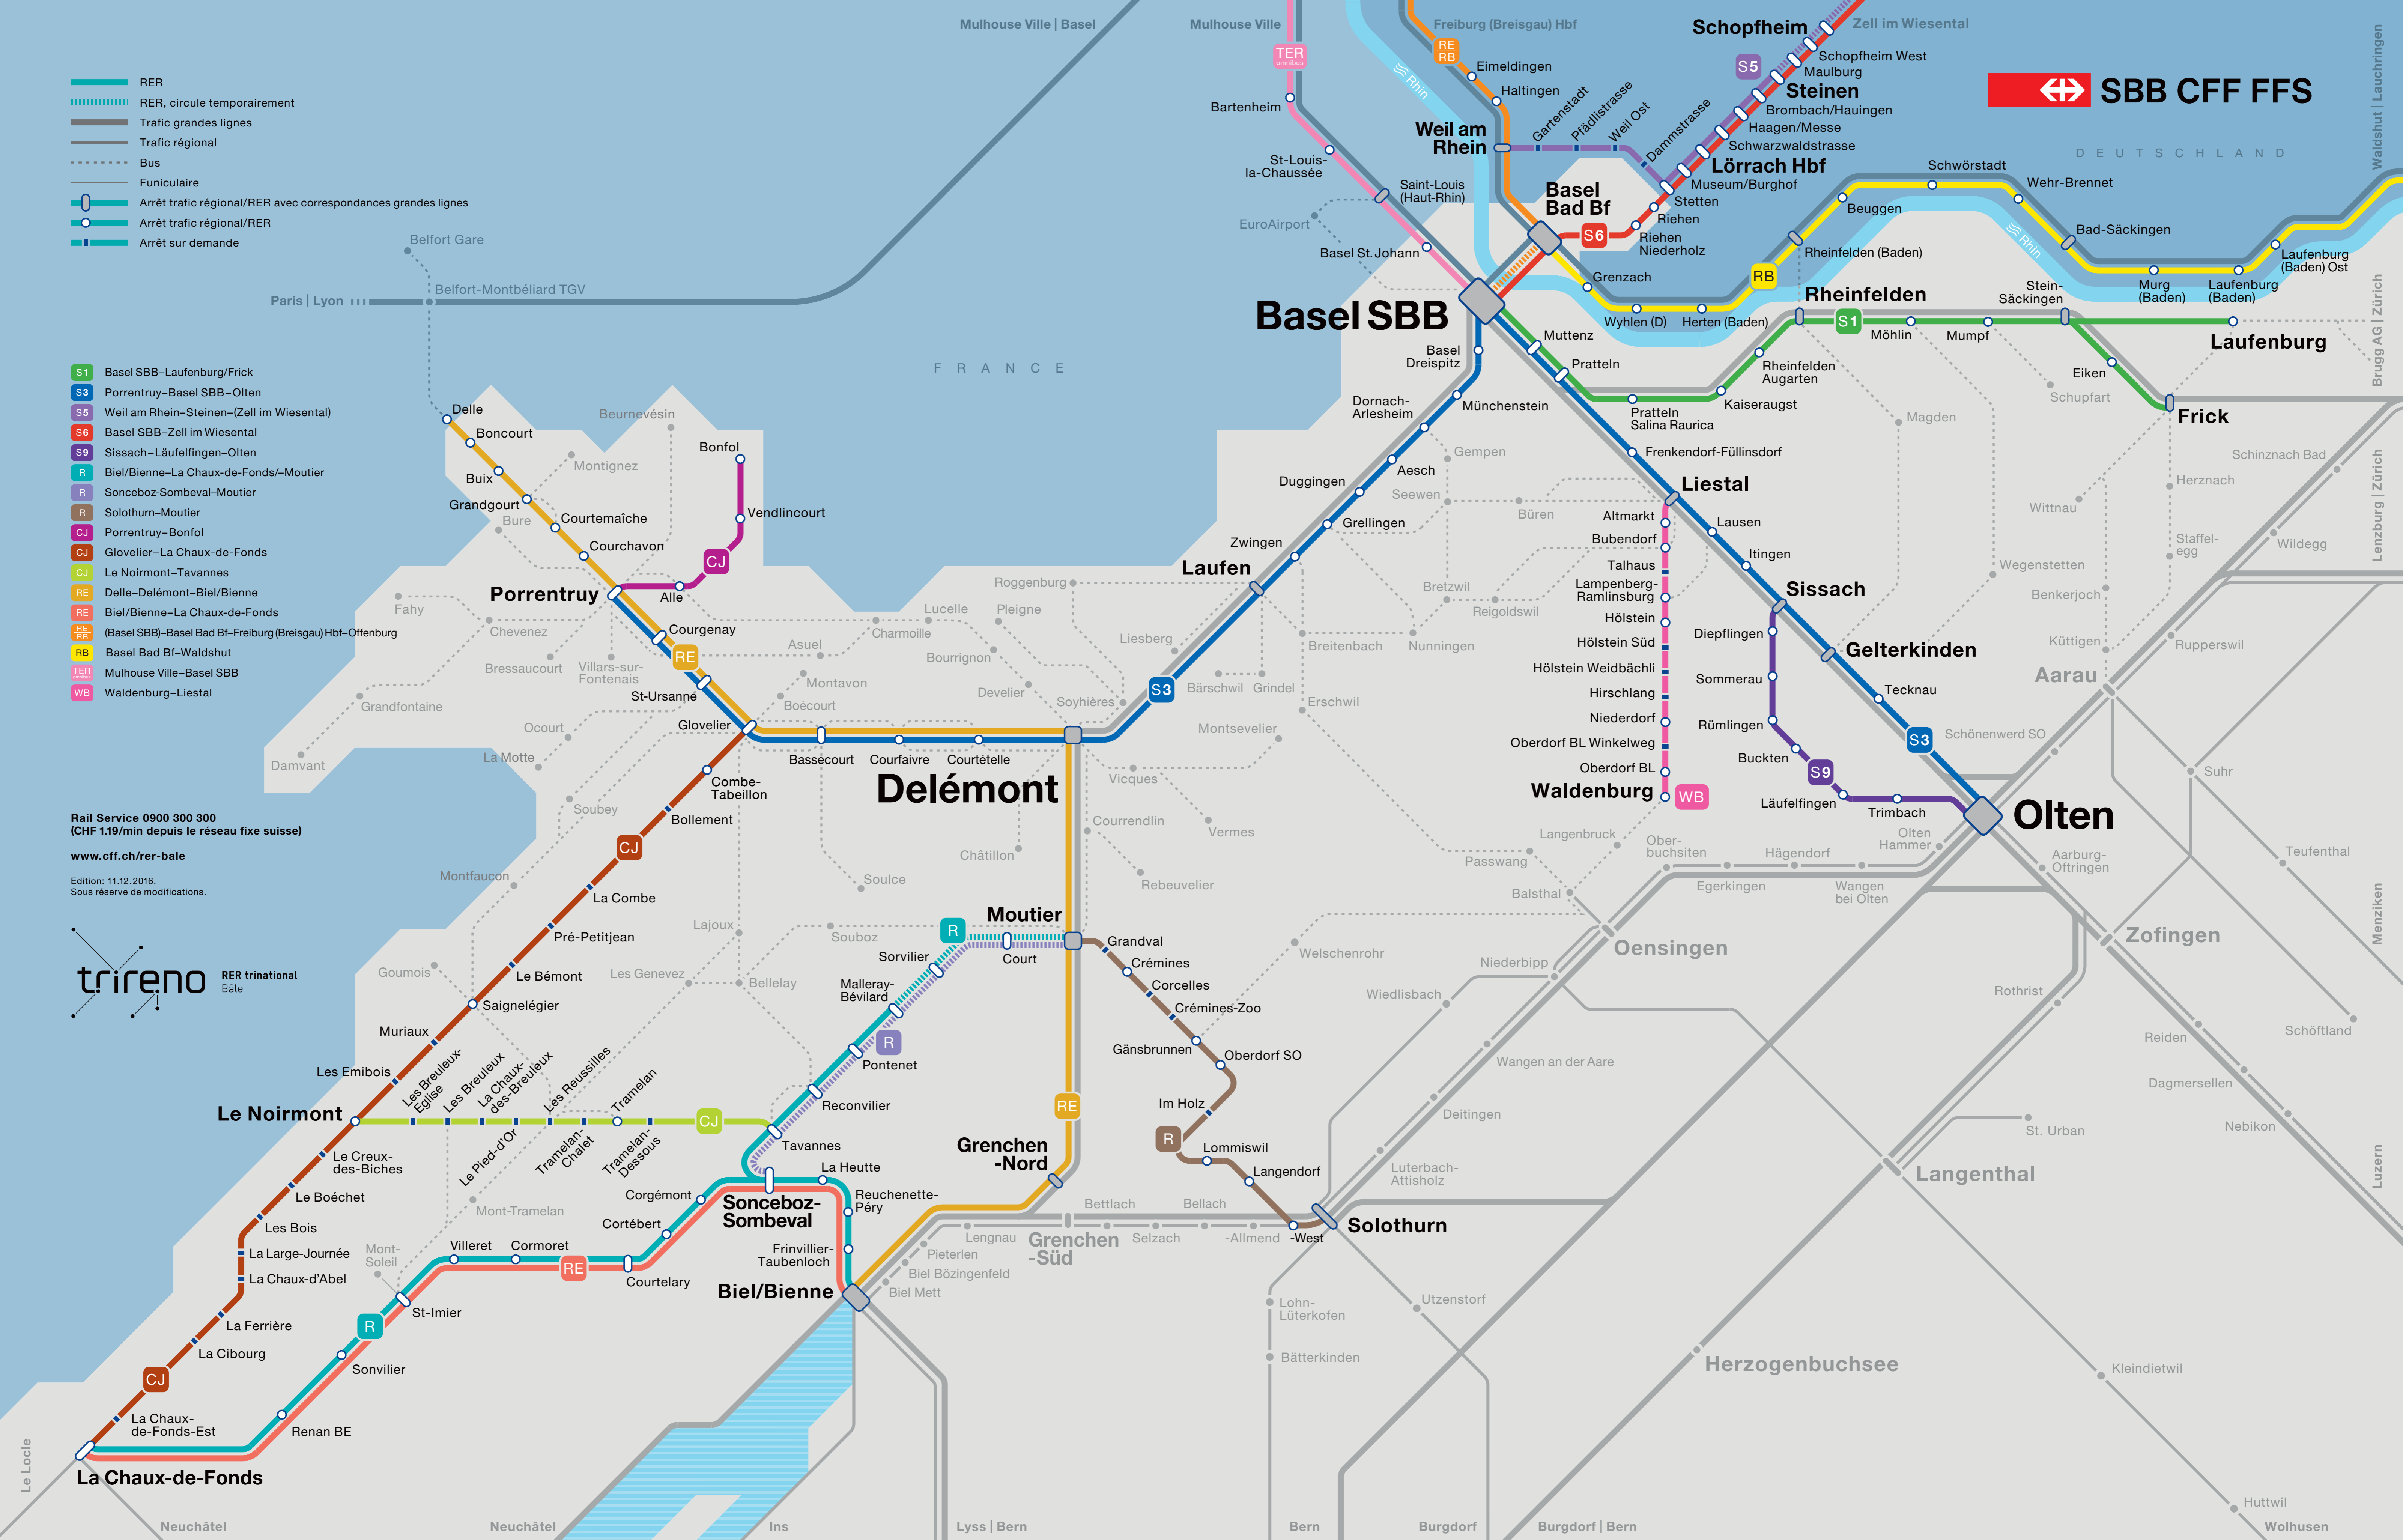

- RER
- RER, circule temporairement
- Trafic grandes lignes
- Trafic régional
- Bus
- Funiculaire
- Arrêt trafic régional/RER avec correspondances grandes lignes
- Arrêt trafic régional/RER
- Arrêt sur demande

- S1 Basel SBB–Laufenburg/Frick
- S3 Porrentruy–Basel SBB–Olten
- S5 Weil am Rhein–Steinen–(Zell im Wiesental)
- S6 Basel SBB–Zell im Wiesental
- S9 Sissach–Läufelfingen–Olten
- R Biel/Bienne–La Chaux-de-Fonds–Moutier
- R Sonceboz-Sombeval–Moutier
- R Solothurn–Moutier
- CJ Porrentruy–Bonfol
- CJ Glovelier–La Chaux-de-Fonds
- CJ Le Noirmont–Tavannes
- RE Delle–Delémont–Biel/Bienne
- RE Biel/Bienne–La Chaux-de-Fonds
- RE (Basel SBB)–Basel Bad Bf–Freiburg (Breisgau) Hbf–Offenburg
- RB Basel Bad Bf–Waldshut
- TER Mulhouse Ville–Basel SBB
- WB Waldenburg–Liestal

Rail Service 0900 300 300
(CHF 1.19/min depuis le réseau fixe suisse)

www.cff.ch/rer-bale

Edition: 11.12.2016.
Sous réserve de modifications.

Réseau ferroviaire régional jurassien.